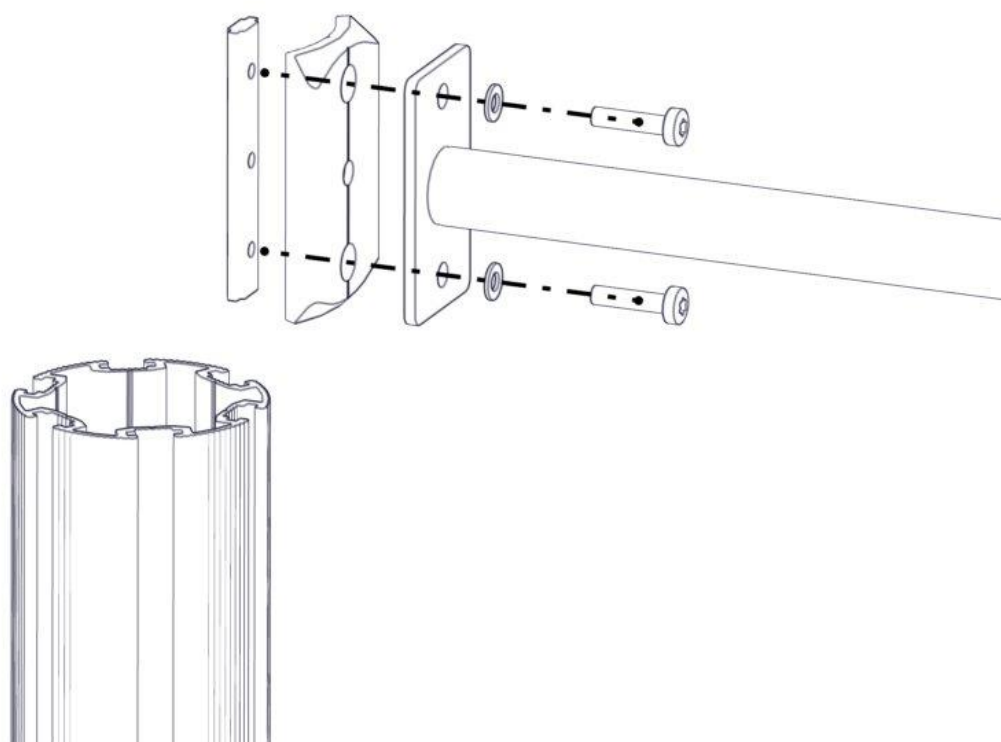

Montering av lekeapparatet / Assembly instructions / Montering av lekredskapet

Se på hovedmontering for posisjon
Look at main assembly for position
Titta på hovudmontering för position