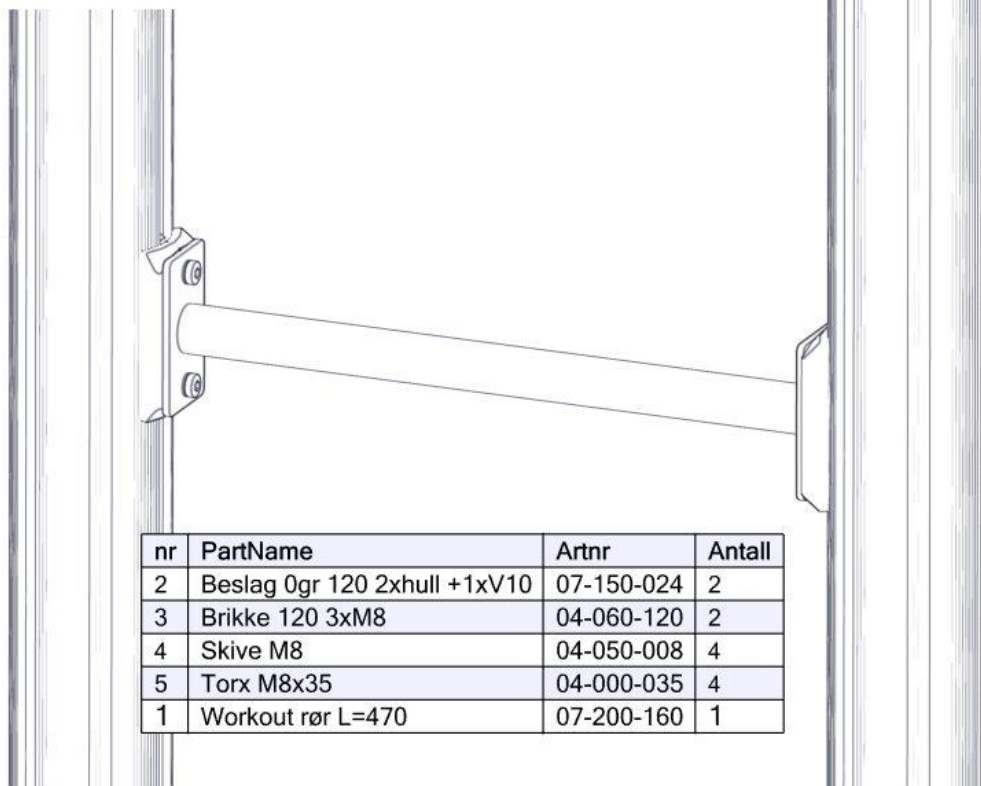

Montering av lekeapparatet / Assembly instructions / Montering av lekredskapet

Se på hovedmontering for posisjon
Look at main assembly for position
Titta på hovudmontering för position