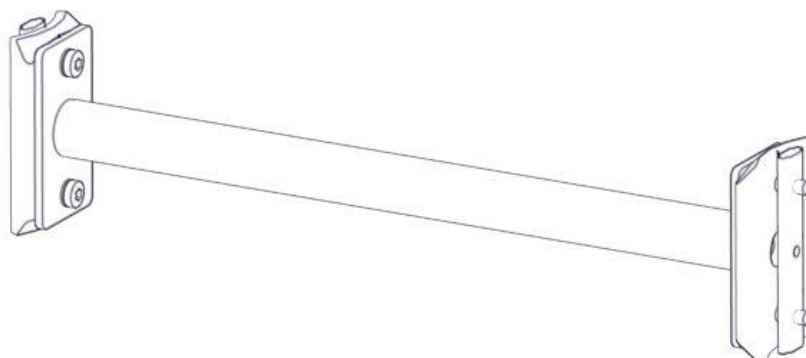

**N****Monteringsanvisning****EN****Assembly Instructions****S****Monteringsanvisning**

Produkt nr. / Product no. / Produkt nr.

**07-200-160K****Sort**

Ord. nr. \_\_\_\_\_

Dato. \_\_\_\_\_

Sign. \_\_\_\_\_

**Boltepakker for / Boltpackage for / Bultpaket för**

Sign. \_\_\_\_\_

Workout rør Ø33 L= 470 07-200-160K	Navn	Artnr/dimensjon	Ant	Lev
	Workout rør Ø33 L= 470 cc600 (120) Sort	07-200-160	1	
	Beslag 0gr L=120 2x hull 1x forsenket	07-150-024	2	
	Brikke 120 3xM8	04-060-120	2	
	Torx M8x35	04-000-035	4	
	Skive M8	04-050-008	4	