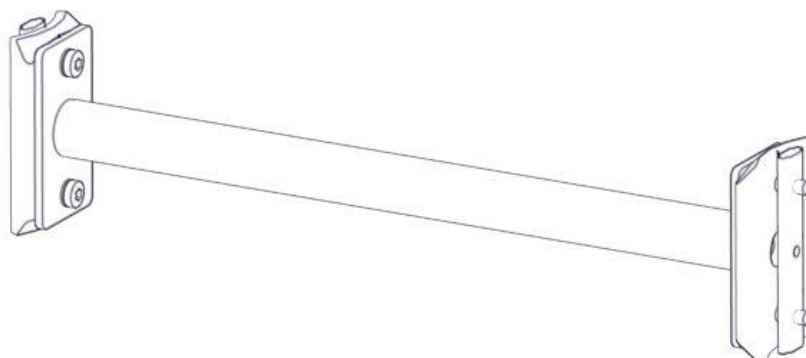

N**Monteringsanvisning****EN****Assembly Instructions****S****Monteringsanvisning**

Produkt nr. / Product no. / Produkt nr.

07-200-161K**Grønn**

Ord. nr. _____

Dato. _____

Sign. _____

Søve AS
Grønnvoldveien 290
3830 Ulefoss - Norway
Tlf: +47 35 94 65 65
www.sove.no

Søve AB
EA Rosengrensgatan 32
421 31 Västra Frölunda
Phone: +46 (0)31 773 97 00
www.sove.se

Boltepakker for / Boltpackage for / Bultpaket för

Sign. _____

Workout rør Ø33 L= 470 07-200-161K	Navn	Artnr/dimensjon	Ant	Lev
	Workout rør Ø33 L= 470 cc600 (120) Grønn	07-200-161	1	
	Beslag 0gr L=120 2x hull 1x forsenket	07-150-024	2	
	Brikke 120 3xM8	04-060-120	2	
	Torx M8x35	04-000-035	4	
	Skive M8	04-050-008	4	

Sign. _____

Workout rør Ø33 L= 470 07-200-161K	Navn	Artnr/dimensjon	Ant	Lev
	Workout rør Ø33 L= 470 cc600 (120) Grønn	07-200-161	1	
	Beslag 0gr L=120 2x hull 1x forsenket	07-150-024	2	
	Brikke 120 3xM8	04-060-120	2	
	Torx M8x35	04-000-035	4	
	Skive M8	04-050-008	4	