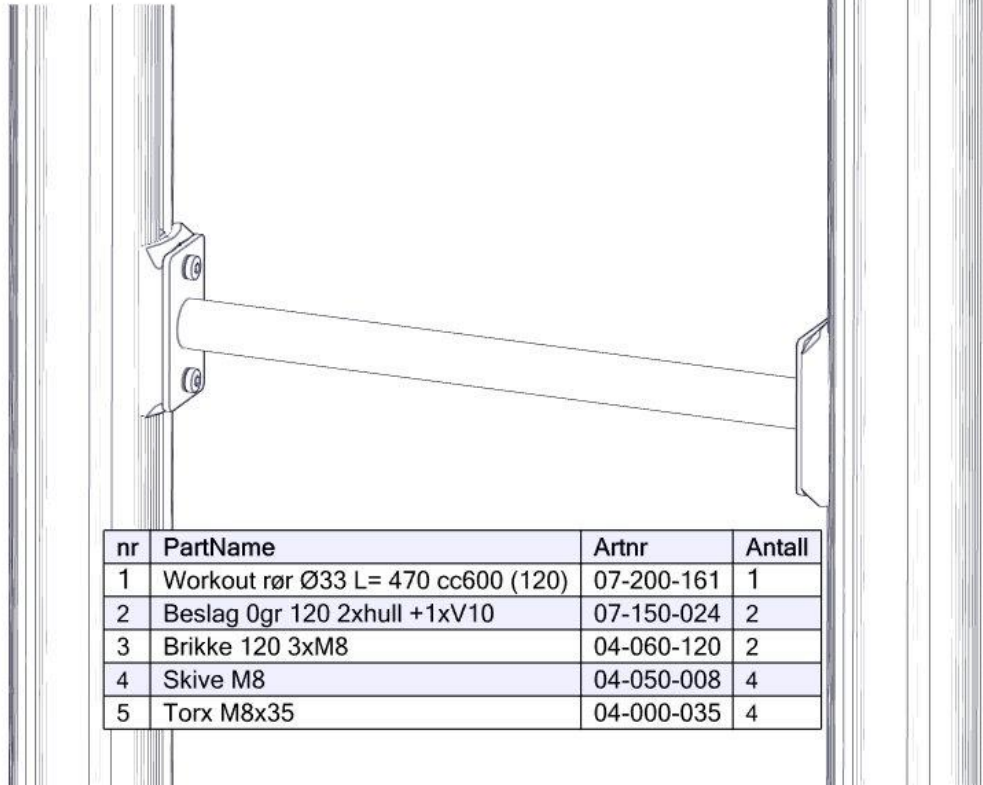

Montering av lekeapparatet / Assembly instructions / Montering av lekredskapet

Se på hovedmontering for posisjon
Look at main assembly for position
Titta på hovudmontering för position