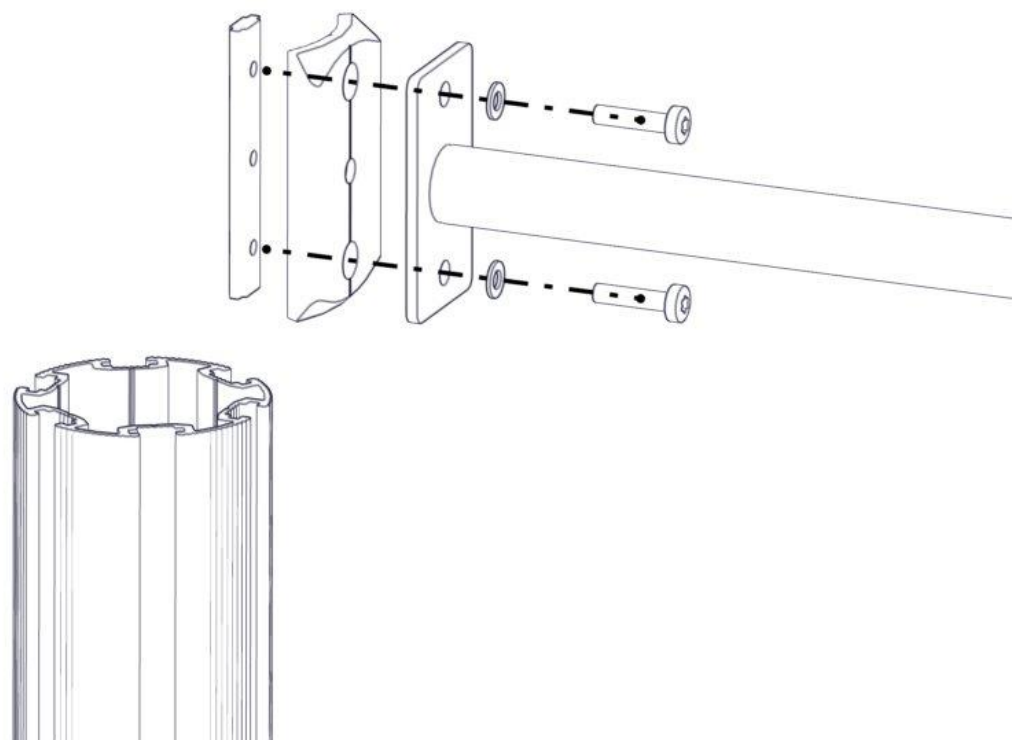

Montering av lekeapparatet / Assembly instructions / Montering av lekredskapet

Se på hovedmontering for posisjon
Look at main assembly for position
Titta på hovudmontering för position