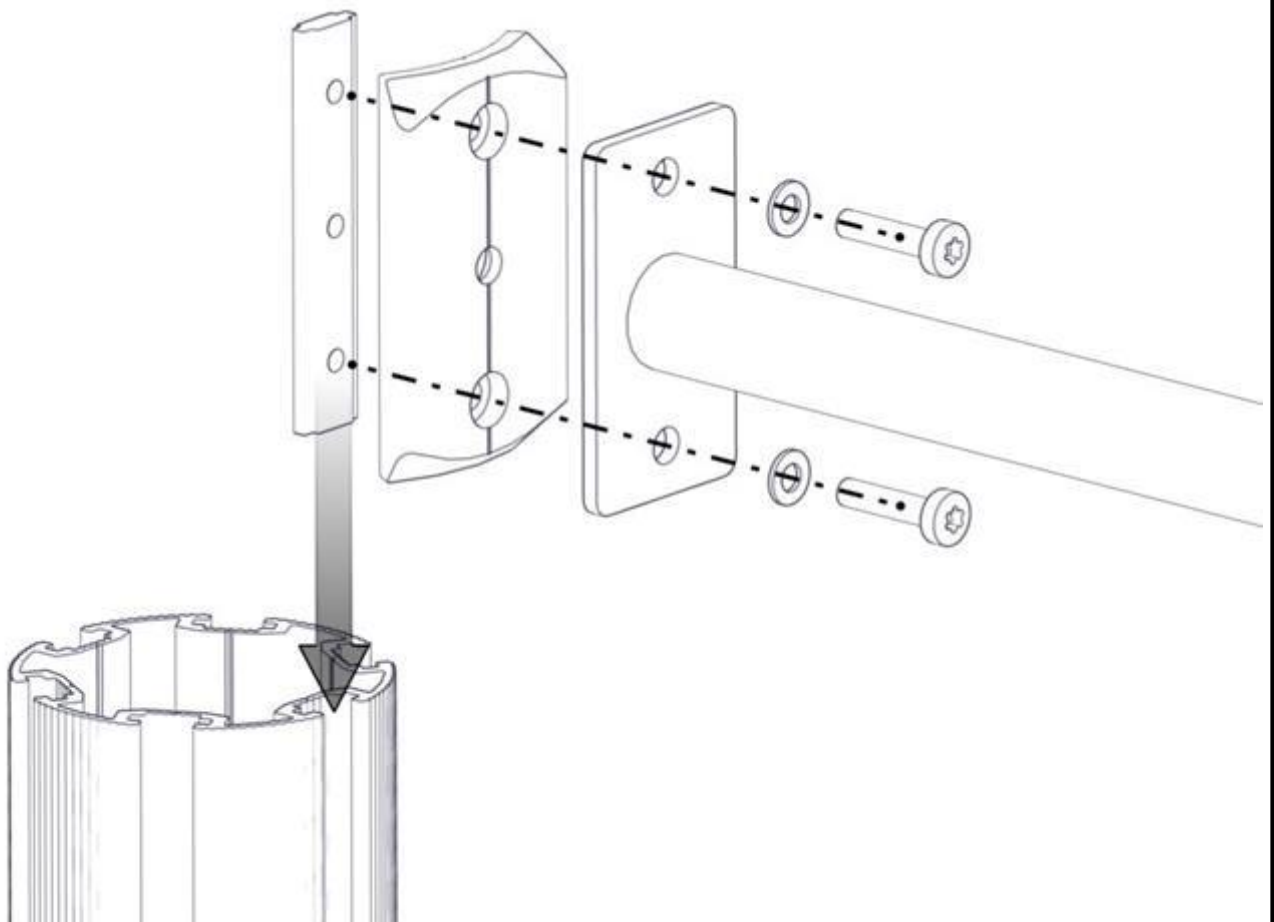

Montering av lekeapparatet / Assembly instructions / Montering av lekredskapet

Se på hovedmontering for posisjon
Look at main assembly for position
Titta på hovudmontering for posisjon