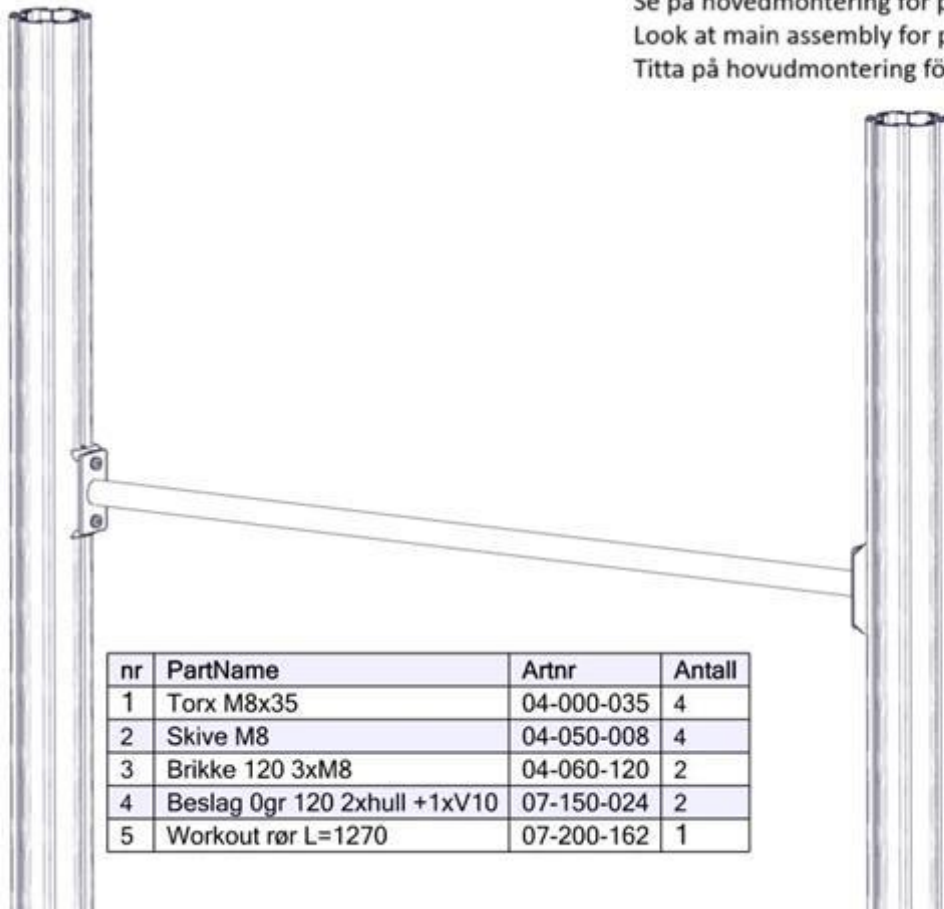

Montering av lekeapparatet / Assembly instructions / Montering av lekredskapet

Se på hovedmontering for posisjon
Look at main assembly for position
Titta på hovudmontering for posisjon