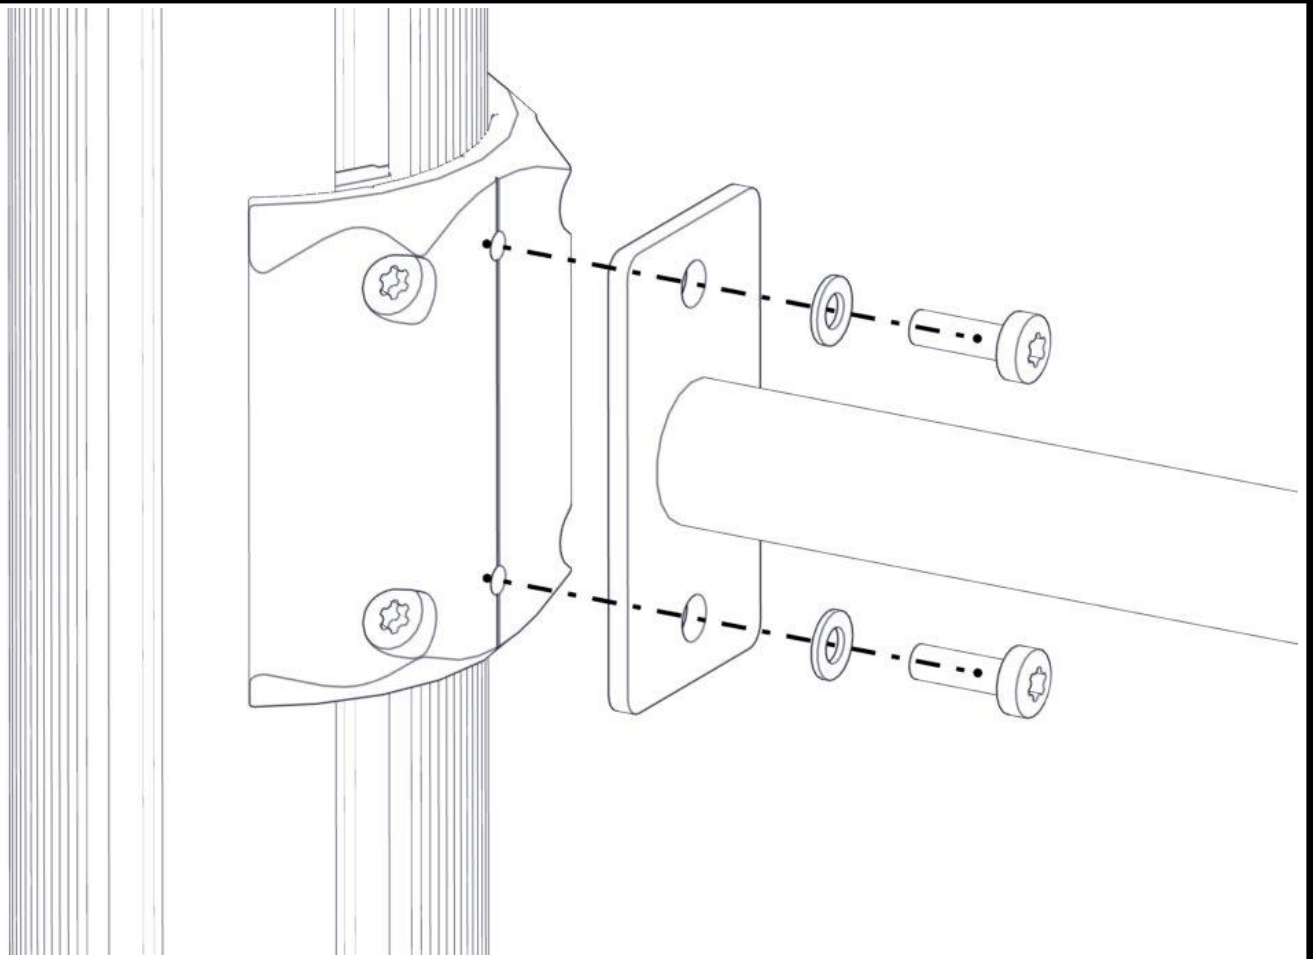

Montering av lekeapparatet / Assembly instructions / Montering av lekredskapet

nr	PartName	Artnr	Antall
1	Workout rør L=1270	07-200-162	1
2	Torx M8x25	04-000-025	4
3	Skive M8	04-050-008	4