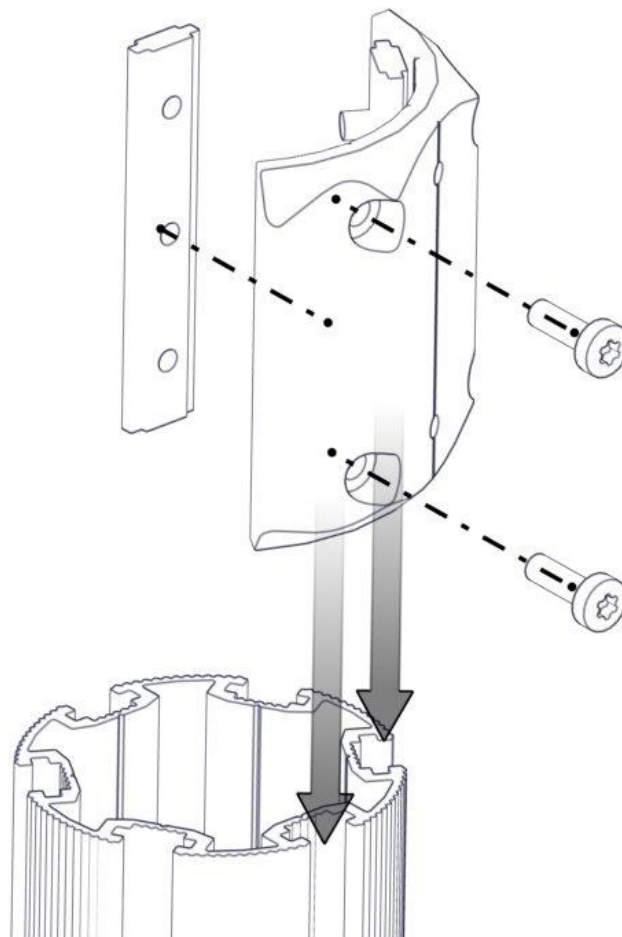

Søve AB
EA Rosengrensgatan 32
421 31 Västra Frölunda
Phone: +46 (0)31 773 97 00
www.sove.se

Boltepakker for / Boltpackage for / Bultpaket för

Sign. _____

Workout rør CC1400 30gr 07-200-163K	Navn	Artnr/dimensjon	Ant	Lev
	Workout rør L=1270 Grønn	07-200-162	1	
	Beslag 30gr L=120 4x hull, 2xM8	07-150-045	2	
	Brikke 120 3xM8	04-060-120	4	
	Torx M8x25	04-000-025	12	
	Skive M8	04-050-008	4	

Montering av lekeapparatet / Assembly instructions / Montering av lekredskapet

Se på hovedmontering for posisjon
 Look at main assembly for position
 Titta på hovudmontering för position

nr	PartName	Artnr	Antall
1	Torx M8x25	04-000-025	8
2	Brikke 120 3xM8	04-060-120	4
3	Beslag 30gr 120 4xhull 2xM8	07-150-045	2