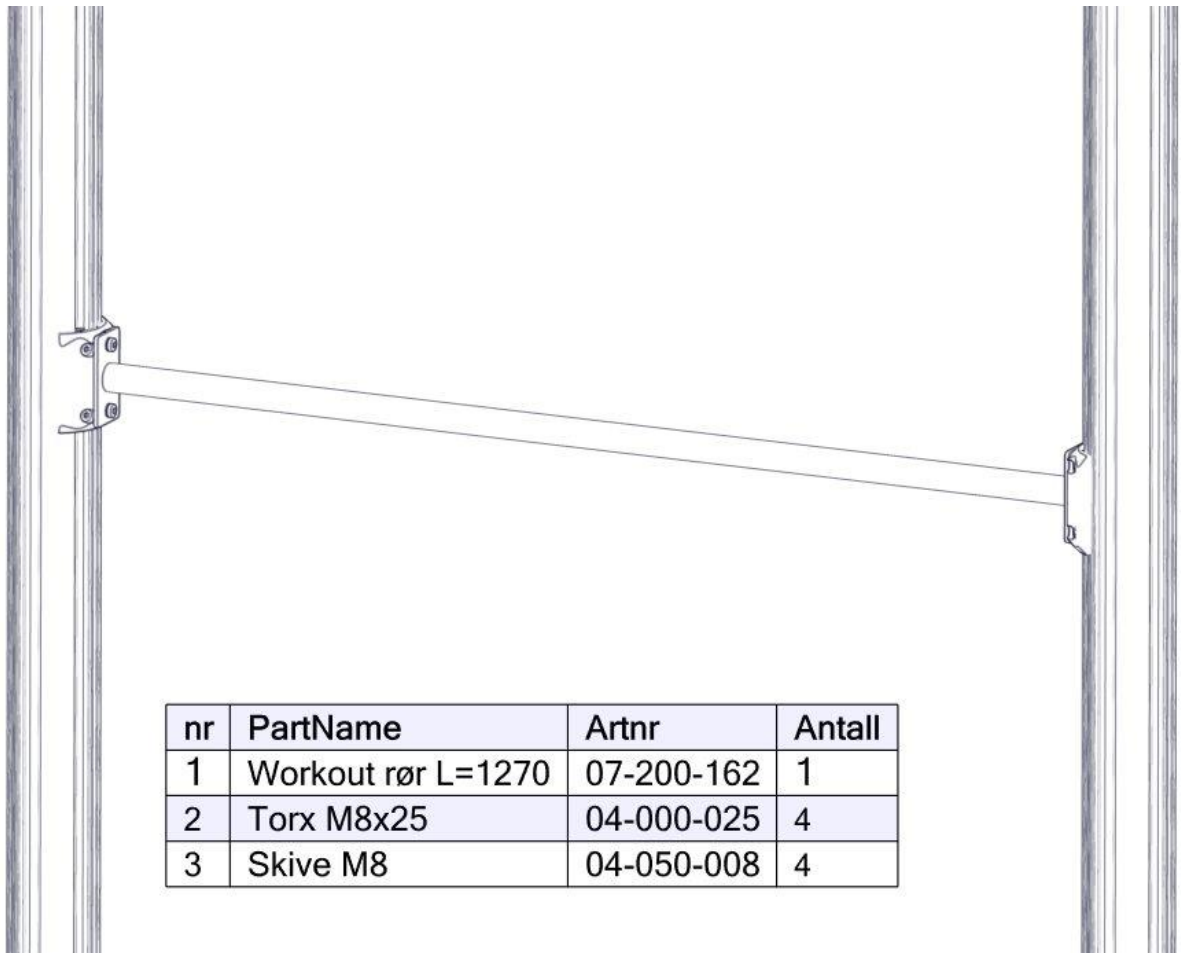

Montering av lekeapparatet / Assembly instructions / Montering av lekredskapet

nr	PartName	Artnr	Antall
1	Workout rør L=1270	07-200-162	1
2	Torx M8x25	04-000-025	4
3	Skive M8	04-050-008	4