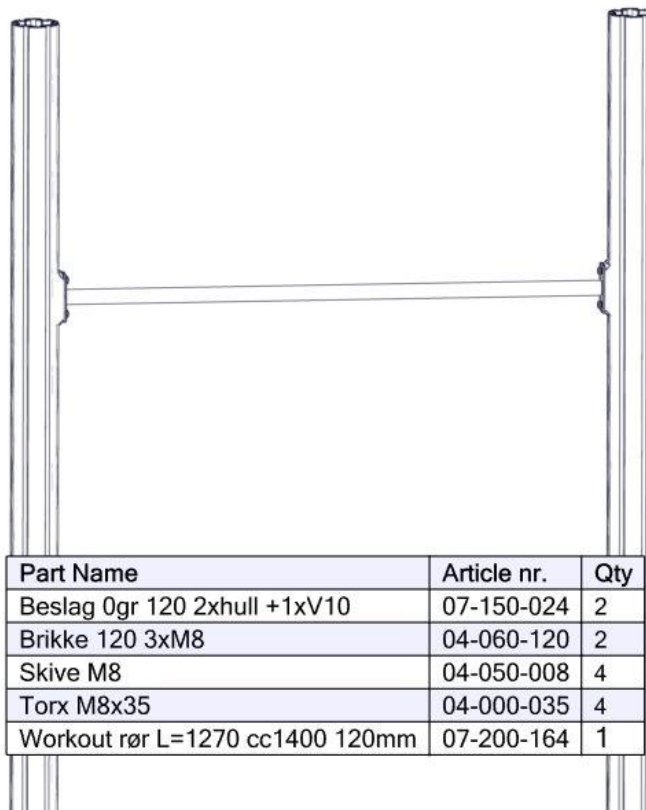

Montering av lekeapparatet / Assembly instructions / Montering av lekredskapet

Se på hovedmontering for posisjon
Look at main assembly for position
Titta på hovudmontering för position