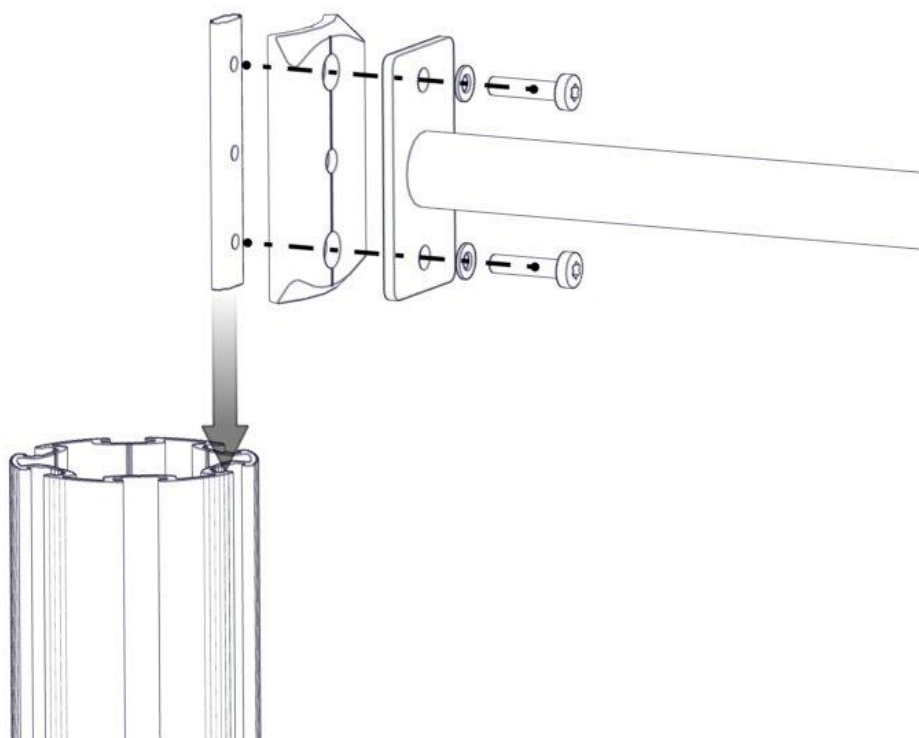

**søve**

Søve AB  
EA Rosengrensgatan 32  
421 31 Västra Frölunda  
Phone: +46 (0)31 773 97 00  
[www.sove.se](http://www.sove.se)

**Boltepakker for / Boltpackage for / Bultpaket för**

Sign. \_\_\_\_\_

Workout rør CC1400 30gr 07-200-164K	Navn	Artnr/dimensjon	Ant	Lev
	Workout rør L=1270 CC1400 Sort	07-200-164	1	
	Beslag 0gr L=120 2x hull 1x forsenket	07-150-024	2	
	Brikke 120 3xM8	04-060-120	2	
	Torx M8x35	04-000-035	4	
	Skive M8	04-050-008	4	

## Montering av lekeapparatet / Assembly instructions / Montering av lekredskapet

Se på hovedmontering for posisjon  
 Look at main assembly for position  
 Titta på hovudmontering för position

**Boltepakker for / Boltpackage for / Bultpaket för**

Sign. \_\_\_\_\_

Workout rør CC1400 30gr 07-200-164K	Navn	Artnr/dimensjon	Ant	Lev
	Workout rør L=1270 CC1400 Sort	07-200-164	1	
	Beslag 0gr L=120 2x hull 1x forsenket	07-150-024	2	
	Brikke 120 3xM8	04-060-120	2	
	Torx M8x35	04-000-035	4	
	Skive M8	04-050-008	4	