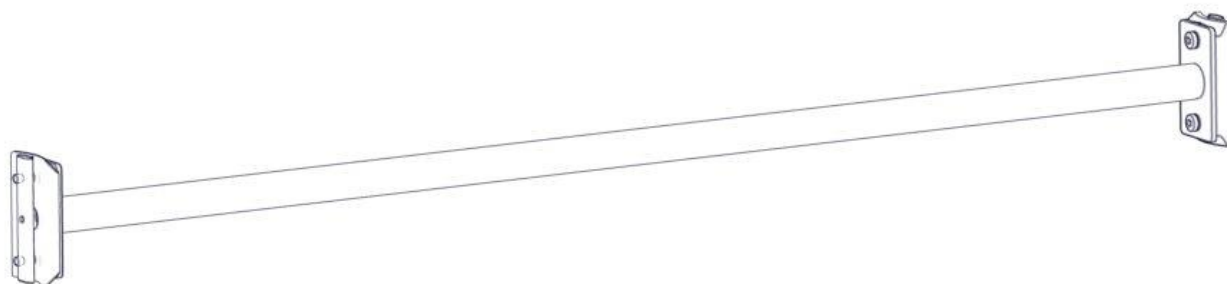

**Monteringsanvisning****Assembly Instructions****Monteringsanvisning**

Produkt nr. / Product no. / Produkt nr.

**07-200-164K****Sort**

Ord. nr. \_\_\_\_\_

Dato. \_\_\_\_\_

Sign. \_\_\_\_\_

**søve**

Søve AS  
Grønnvoldveien 290  
3830 Ulefoss - Norway  
Tlf: +47 35 94 65 65  
[www.sove.no](http://www.sove.no)

**søve**

Søve AB  
EA Rosengrensgatan 32  
421 31 Västra Frölunda  
Phone: +46 (0)31 773 97 00  
[www.sove.se](http://www.sove.se)

**Boltepakker for / Boltpackage for / Bultpaket för**

Sign. \_\_\_\_\_

Workout rør CC1400 30gr 07-200-164K	Navn	Artnr/dimensjon	Ant	Lev
	Workout rør L=1270 CC1400 Sort	07-200-164	1	
	Beslag 0gr L=120 2x hull 1x forsenket	07-150-024	2	
	Brikke 120 3xM8	04-060-120	2	
	Torx M8x35	04-000-035	4	
	Skive M8	04-050-008	4	

Sign. \_\_\_\_\_

Workout rør CC1400 30gr 07-200-164K	Navn	Artnr/dimensjon	Ant	Lev
	Workout rør L=1270 CC1400 Sort	07-200-164	1	
	Beslag 0gr L=120 2x hull 1x forsenket	07-150-024	2	
	Brikke 120 3xM8	04-060-120	2	
	Torx M8x35	04-000-035	4	
	Skive M8	04-050-008	4	