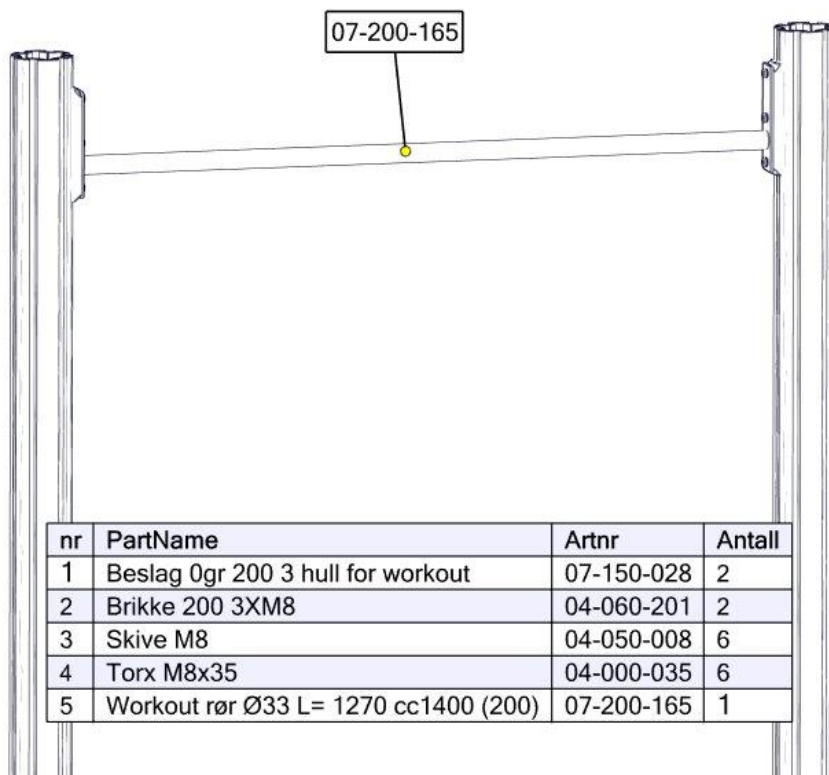

Montering av lekeapparatet / Assembly instructions / Montering av lekredskapet

Se på hovedmontering for posisjon
Look at main assembly for position
Titta på hovudmontering för position