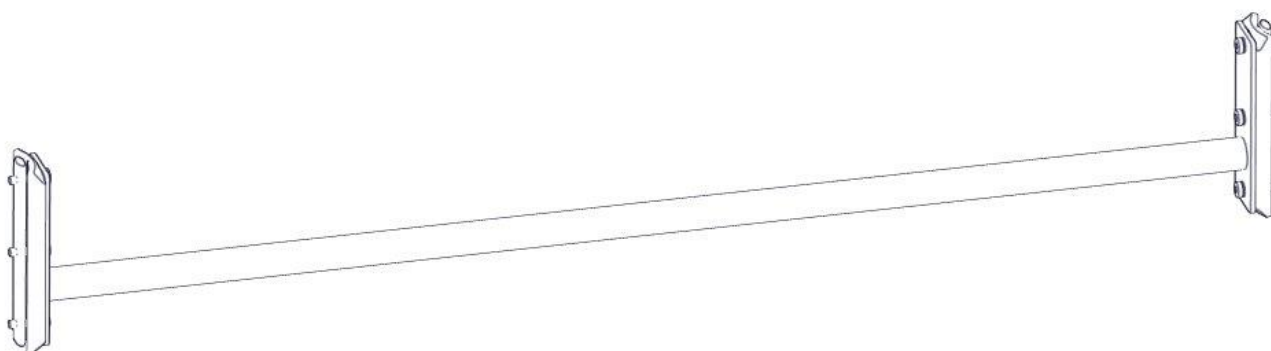

**Monteringsanvisning****Assembly Instructions****Monteringsanvisning**

Produkt nr. / Product no. / Produkt nr.

07-200-165K**Sort**

Ord. nr. _____

Dato. _____

Sign. _____

**søve**

Søve AS
Grønnvoldveien 290
3830 Ulefoss - Norway
Tlf: +47 35 94 65 65
www.sove.no

**søve**

Søve AB
EA Rosengrensgatan 32
421 31 Västra Frölunda
Phone: +46 (0)31 773 97 00
www.sove.se

Boltepakker for / Boltpackage for / Bultpaket för

Sign. _____

Workout rør Ø33 0gr 07-200-165K	Navn	Artnr/ dimensjon	Ant	Lev
	Workout rør Ø33 L=1270 CC1400 Sort	07-200-165	1	
	Brikke 200 3xM8	04-060-201	2	
	Torx M8x35	04-000-035	6	
	Skive M8	04-050-008	6	
	Beslag 0gr 200 3hull for workout	07-150-028	2	

Sign. _____

Workout rør Ø33 0gr 07-200-165K	Navn	Artnr/ dimensjon	Ant	Lev
	Workout rør Ø33 L=1270 CC1400 Sort	07-200-165	1	
	Brikke 200 3xM8	04-060-201	2	
	Torx M8x35	04-000-035	6	
	Skive M8	04-050-008	6	
	Beslag 0gr 200 3hull for workout	07-150-028	2	