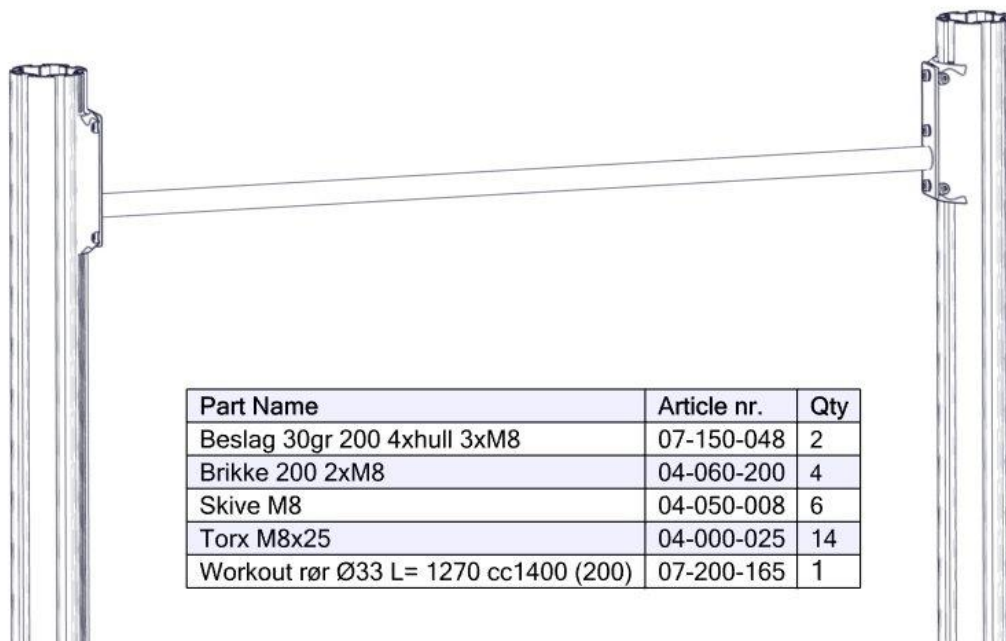

Montering av lekeapparatet / Assembly instructions / Montering av lekredskapet

Se på hovedmontering for posisjon
Look at main assembly for position
Titta på hovudmontering för position

Se på hovedmontering for posisjon
Look at main assembly for position
Titta på hovudmontering för position