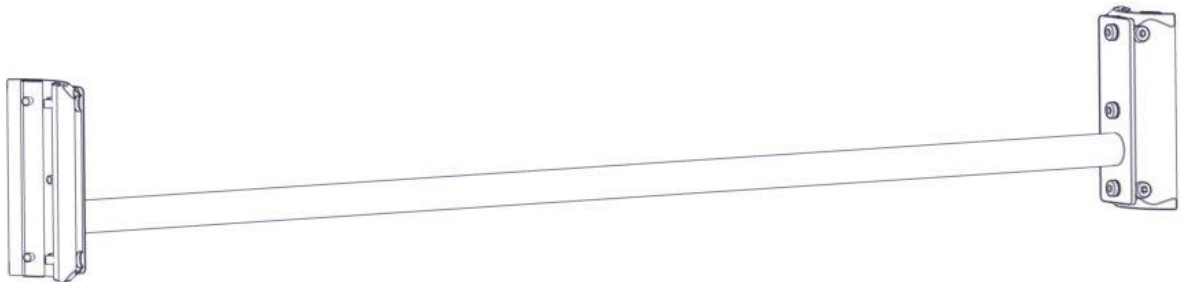

Monteringsanvisning

Assembly Instructions

Monteringsanvisning

Produkt nr. / Product no. / Produkt nr.

07-200-166K

Sort

Ord. nr. _____

Dato. _____

Sign. _____

søve

Søve AS
Grønnvoldveien 290
3830 Ulefoss - Norway
Tlf: +47 35 94 65 65
www.sove.no

søve

Søve AB
EA Rosengrensgatan 32
421 31 Västra Frölunda
Phone: +46 (0)31 773 97 00
www.sove.se