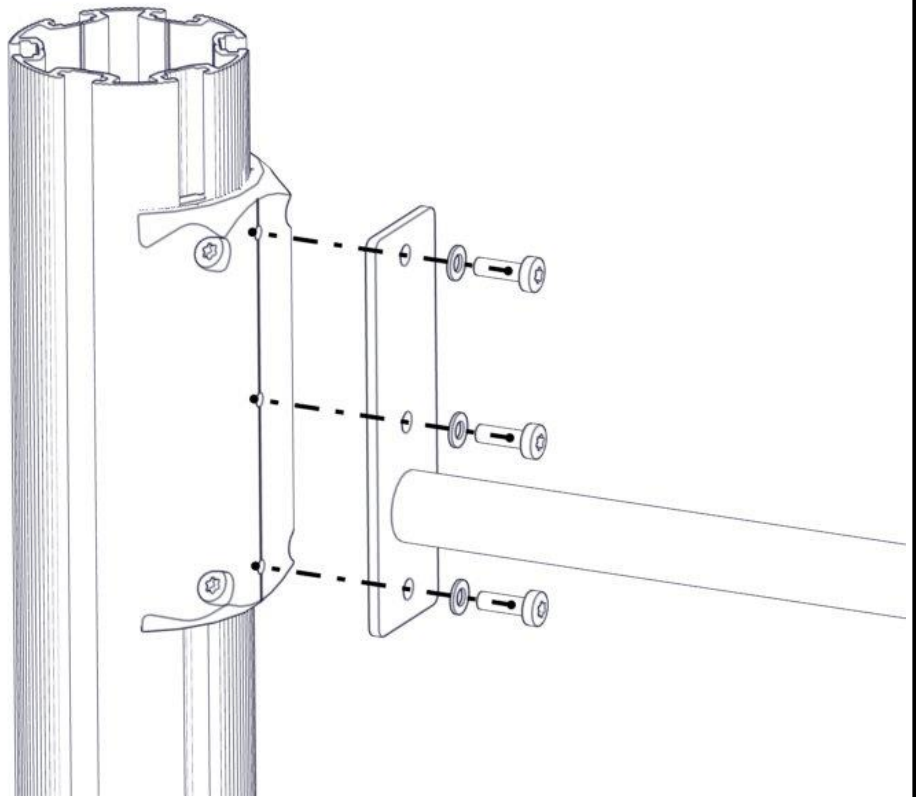

## Montering av lekeapparatet / Assembly instructions / Montering av lekredskapet

Se på hovedmontering for posisjon  
 Look at main assembly for position  
 Titta på hovudmontering för position

Se på hovedmontering for posisjon  
 Look at main assembly for position  
 Titta på hovudmontering för position

**Montering av lekeapparatet / Assembly instructions / Montering av lekredskapet**

Se på hovedmontering for posisjon  
Look at main assembly for position  
Titta på hovudmontering för position

**Boltepakker for / Boltpackage for / Bultpaket för**

Sign. \_\_\_\_\_

Workoutrør Ø33 L=200 30gr 07-200-166K	Navn	Artnr/ dimensjon	Ant	Lev
	Workout rør Ø33 L=1270 CC1400  Sort	07-200-165	1	
	Brikke 200 3xM8	04-060-201	4	
	Torx M8x25	04-000-025	14	
	Skive M8	04-050-008	6	
	Beslag 30gr 200 4xhull 3xM8 for workout	07-150-048	2	