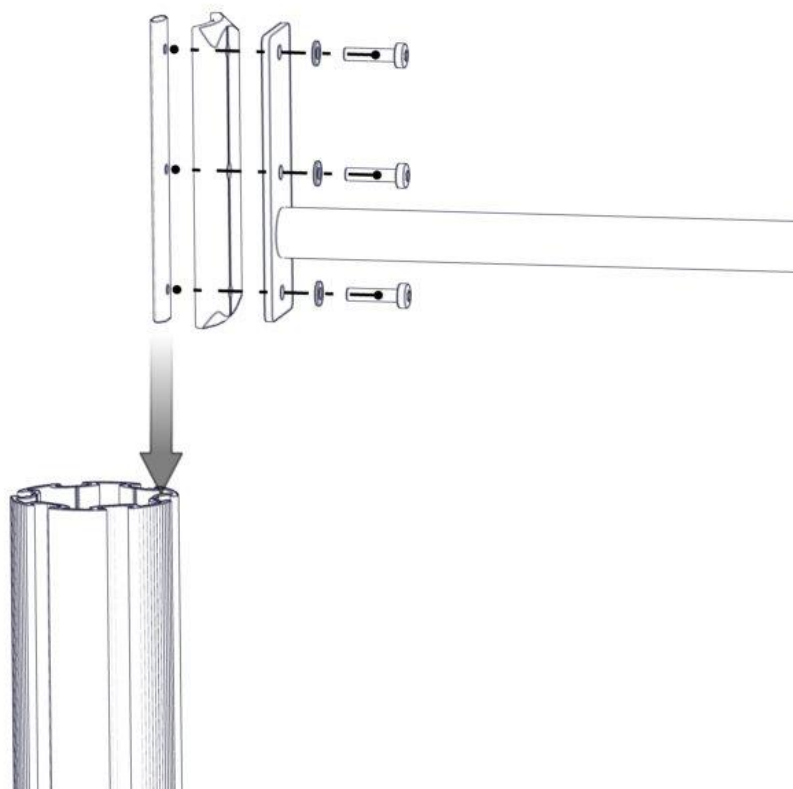

**søve**

Søve AB
EA Rosengrensgatan 32
421 31 Västra Frölunda
Phone: +46 (0)31 773 97 00
www.sove.se

Boltepakker for / Boltpackage for / Bultpaket för

Sign. _____

Workout rør Ø33 0gr 07-200-167K	Navn	Artnr/ dimensjon	Ant	Lev
	Workout rør Ø33 L=2070 mm CC2200 Sort	07-200-167	1	
	Brikke 200 3xM8	04-060-201	2	
	Torx M8x35	04-000-035	6	
	Skive M8	04-050-008	6	
	Beslag 0gr 200 3hull for workout	07-150-028	2	

Montering av lekeapparatet / Assembly instructions / Montering av lekredskapet

Se på hovedmontering for posisjon
 Look at main assembly for position
 Titta på hovudmontering för position

Part Name	Article nr.	Qty
Beslag 0gr 200 3 hull for workout	07-150-028	2
Brikke 200 3XM8	04-060-201	2
Skive M8	04-050-008	6

Part Name	Article nr.	Qty
Torx M8x35	04-000-035	6
Workout rør L=2060 cc2200	07-200-167	1

Se på hovedmontering for posisjon
 Look at main assembly for position
 Titta på hovudmontering för position

Boltepakker for / Boltpackage for / Bultpaket för

Sign. _____

Workout rør Ø33 0gr 07-200-167K	Navn	Artnr/ dimensjon	Ant	Lev
	Workout rør Ø33 L=2070 mm CC2200 Sort	07-200-167	1	
	Brikke 200 3xM8	04-060-201	2	
	Torx M8x35	04-000-035	6	
	Skive M8	04-050-008	6	
	Beslag 0gr 200 3hull for workout	07-150-028	2	