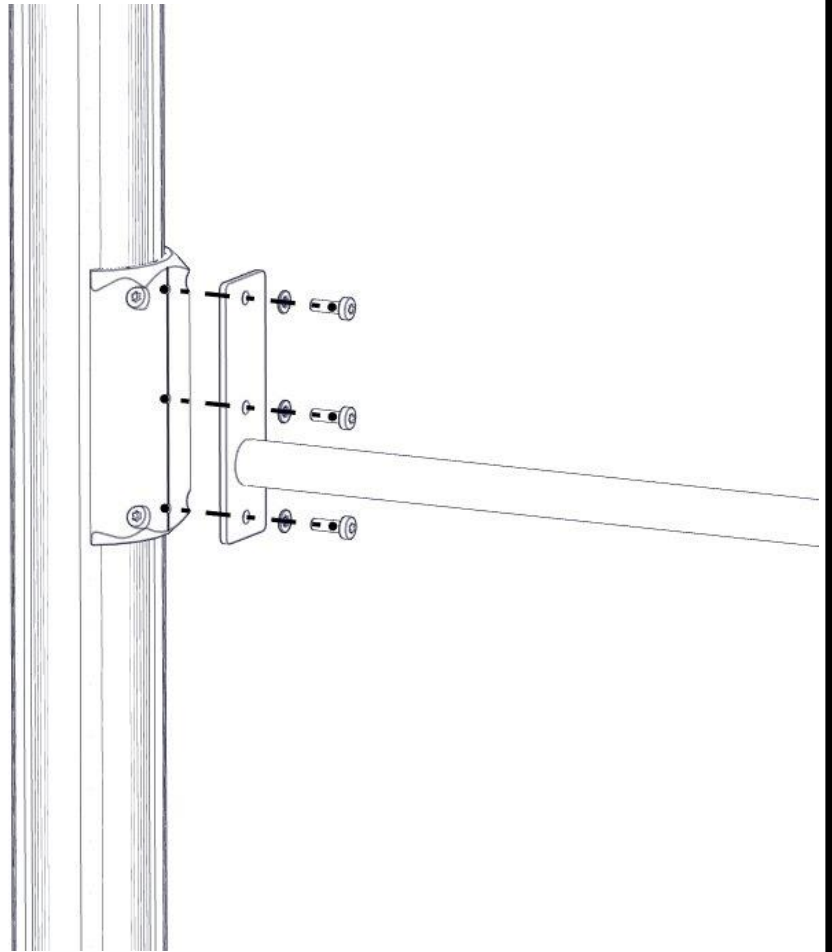

Sign. _____

Workout rør Ø33 30gr 07-200-168K	Navn	Artnr/ dimensjon	Ant	Lev
	Workout rør Ø33 L=2070 mm CC2200 Sort	07-200-167	1	
	Brikke 200 2xM8	04-060-200	4	
	Torx M8x25	04-000-025	14	
	Skive M8	04-050-008	6	
	Beslag 30Gr 200 4xhull 3xM8	07-150-048	2	

Montering av lekeapparatet / Assembly instructions / Montering av lekredskapet

Se på hovedmontering for posisjon
 Look at main assembly for position
 Titta på hovudmontering för position

Part Name	Article nr.	Qty
Beslag 30gr 200 4xhull 3xM8	07-150-048	2
Brikke 200 2xM8	04-060-200	4
Skive M8	04-050-008	6

Part Name	Article nr.	Qty
Torx M8x25	04-000-025	14
Workout rør L=2060 cc2200	07-200-167	1

Se på hovedmontering for posisjon
 Look at main assembly for position
 Titta på hovudmontering för position

Montering av lekeapparatet / Assembly instructions / Montering av lekredskapet

Se på hovedmontering for posisjon
Look at main assembly for position
Titta på hovudmontering för position

Boltepakker for / Boltpackage for / Bultpaket för

Sign. _____

Workout rør Ø33 30gr 07-200-168K	Navn	Artnr/ dimensjon	Ant	Lev
	Workout rør Ø33 L=2070 mm CC2200 Sort	07-200-167	1	
	Brikke 200 2xM8	04-060-200	4	
	Torx M8x25	04-000-025	14	
	Skive M8	04-050-008	6	
	Beslag 30Gr 200 4xhull 3xM8	07-150-048	2	