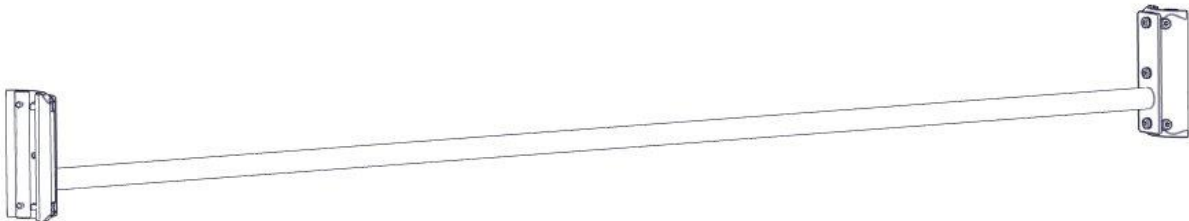

Monteringsanvisning

Assembly Instructions

Monteringsanvisning

Produkt nr. / Product no. / Produkt nr.

07-200-168K

Sort

Ord. nr. _____

Dato. _____

Sign. _____

søve

Søve AS
Grønnvoldveien 290
3830 Ulefoss - Norway
Tlf: +47 35 94 65 65
www.sove.no

søve

Søve AB
EA Rosengrensgatan 32
421 31 Västra Frölunda
Phone: +46 (0)31 773 97 00
www.sove.se