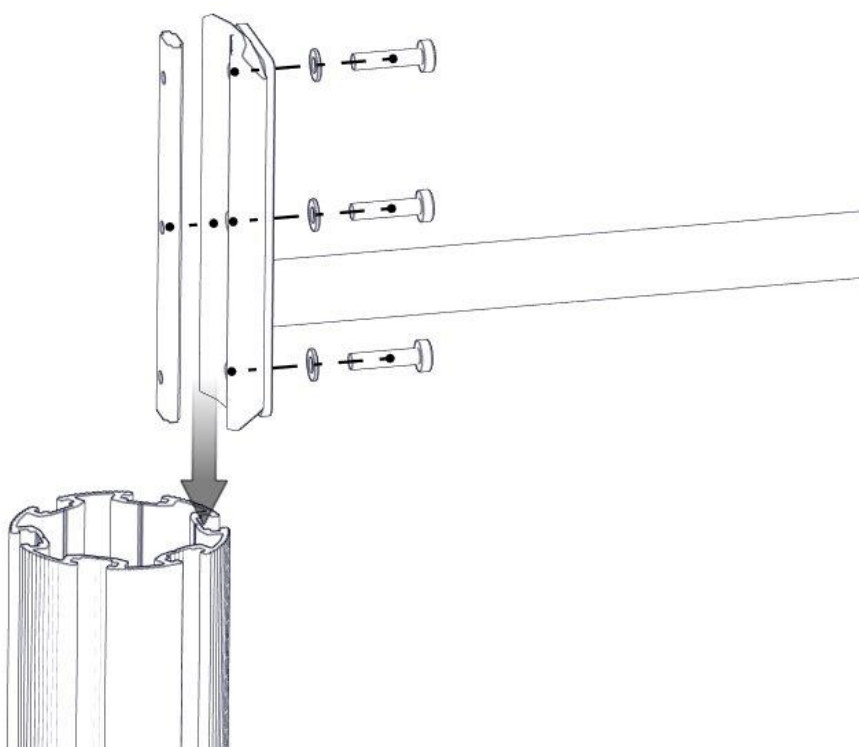

Montering av lekeapparatet / Assembly instructions / Montering av lekredskapet

Se på hovedmontering for posisjon
Look at main assembly for position
Titta på hovudmontering för position