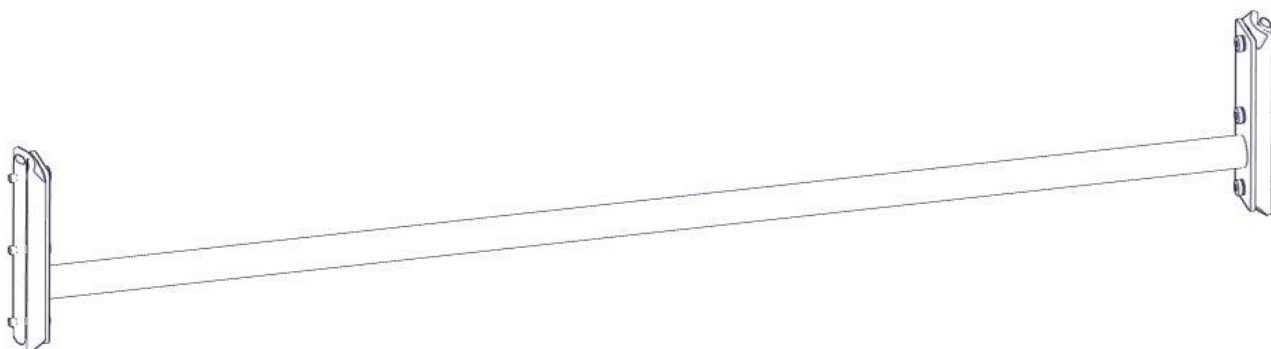

**N****Monteringsanvisning****EN****Assembly Instructions****S****Monteringsanvisning**

Produkt nr. / Product no. / Produkt nr.

**07-200-169K****Grønn**

Ord. nr. \_\_\_\_\_

Dato. \_\_\_\_\_

Sign. \_\_\_\_\_

**Boltepakker for / Boltpackage for / Bultpaket för**

Sign. \_\_\_\_\_

Workout rør Ø33 L=200 0gr 07-200-169K	Navn	Artnr/ dimensjon	Ant	Lev
	Workout rør Ø33 L=1270 CC1400  Grønn	07-200-169	1	
	Brikke 200 3xM8	04-060-201	2	
	Torx M8x35	04-000-035	6	
	Skive M8	04-050-008	6	
	Beslag 0gr 200 3hull for workout	07-150-028	2	