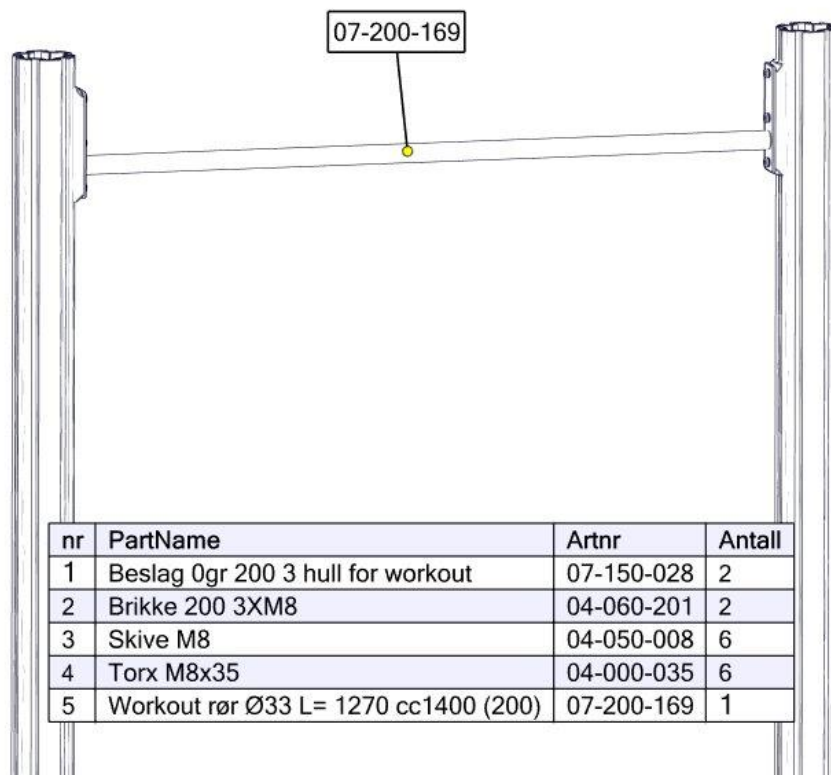

Montering av lekeapparatet / Assembly instructions / Montering av lekredskapet

Se på hovedmontering for posisjon
Look at main assembly for position
Titta på hovudmontering för position