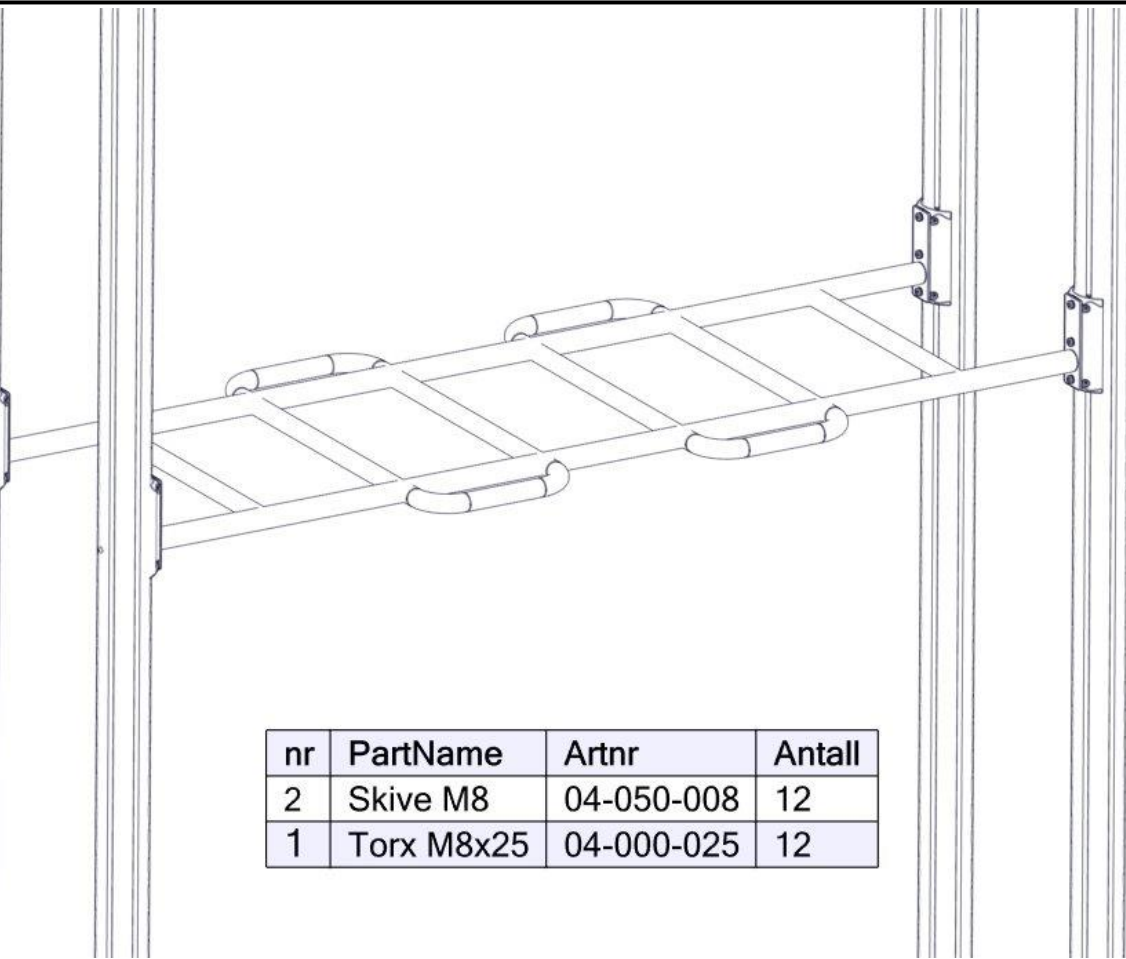

Montering av lekeapparatet / Assembly instructions / Montering av lekredskapet

Se på hovedmontering for posisjon
 Look at main assembly for position
 Titta på hovudmontering för position

nr	PartName	Artnr	Antall
1	Beslag 30gr 200 4xhull 3xM8	07-150-048	4
3	Brikke 200 2xM8	04-060-200	8
2	Torx M8x25	04-000-025	20

Se på hovedmontering for posisjon
 Look at main assembly for position
 Titta på hovudmontering för position

Montering av lekeapparatet / Assembly instructions / Montering av lekredskapet

nr	PartName	Artnr	Antall
2	Skive M8	04-050-008	12
1	Torx M8x25	04-000-025	12