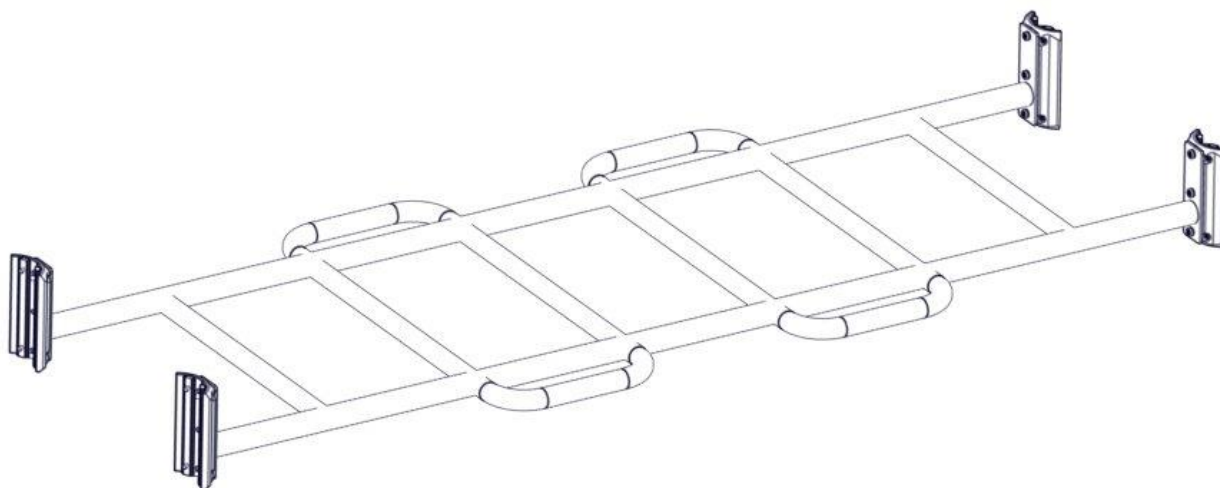

N**Monteringsanvisning****EN****Assembly Instructions****S****Monteringsanvisning**

Produkt nr. / Product no. / Produkt nr.

07-200-170K**sort**

Ord. nr. _____

Dato. _____

Sign. _____

Søve AS
Grønnvoldveien 290
3830 Ulefoss - Norway
Tlf: +47 35 94 65 65
www.sove.no

Søve AB
EA Rosengrensgatan 32
421 31 Västra Frölunda
Phone: +46 (0)31 773 97 00
www.sove.se

Boltepakker for / Boltpackage for / Bultpaket för

Sign. _____.

Workout brua 07-200-170K	Navn	Artnr/dimensjon	Ant	Lev
	Workout brua cc660 Sort	07-200-170	1	
	Beslag 30gr L=200 4x hull 3xM8	07-150-048	4	
	Brikke 200 2xM8	04-060-200	8	
	Torx M8x25	04-000-025	28	
	Skive M8	04-050-008	12	