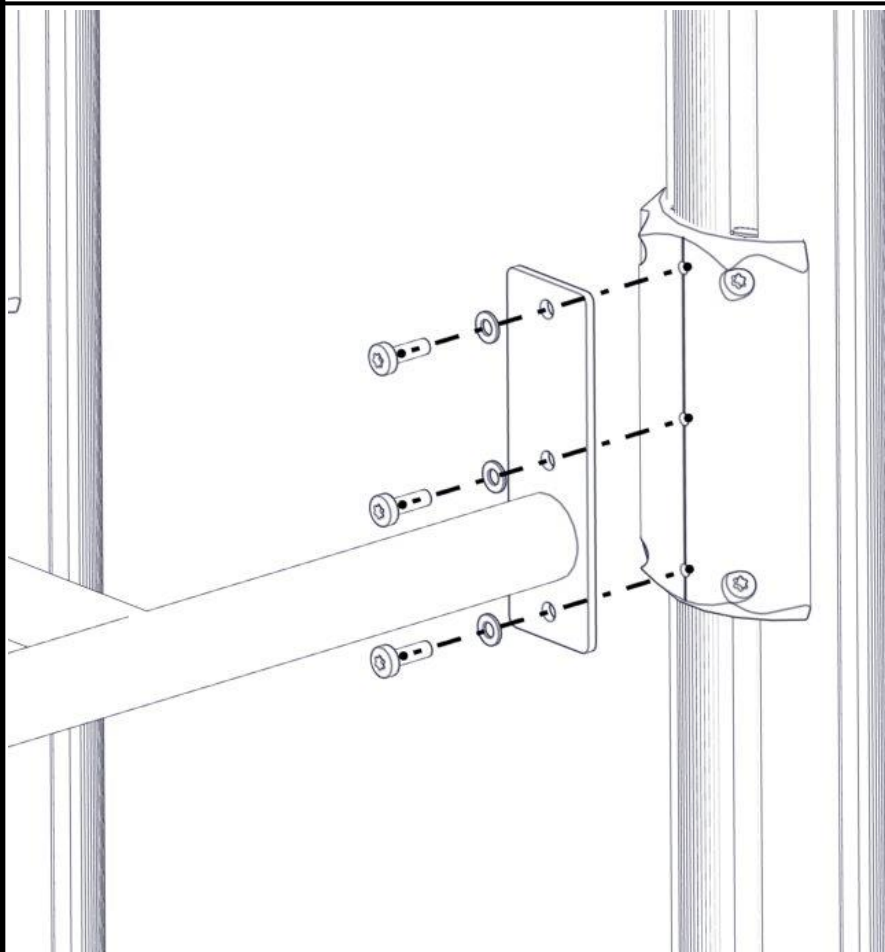

Montering av lekeapparatet / Assembly instructions / Montering av lekredskapet

nr	PartName	Artnr	Antall
2	Skive M8	04-050-008	12
1	Torx M8x25	04-000-025	12