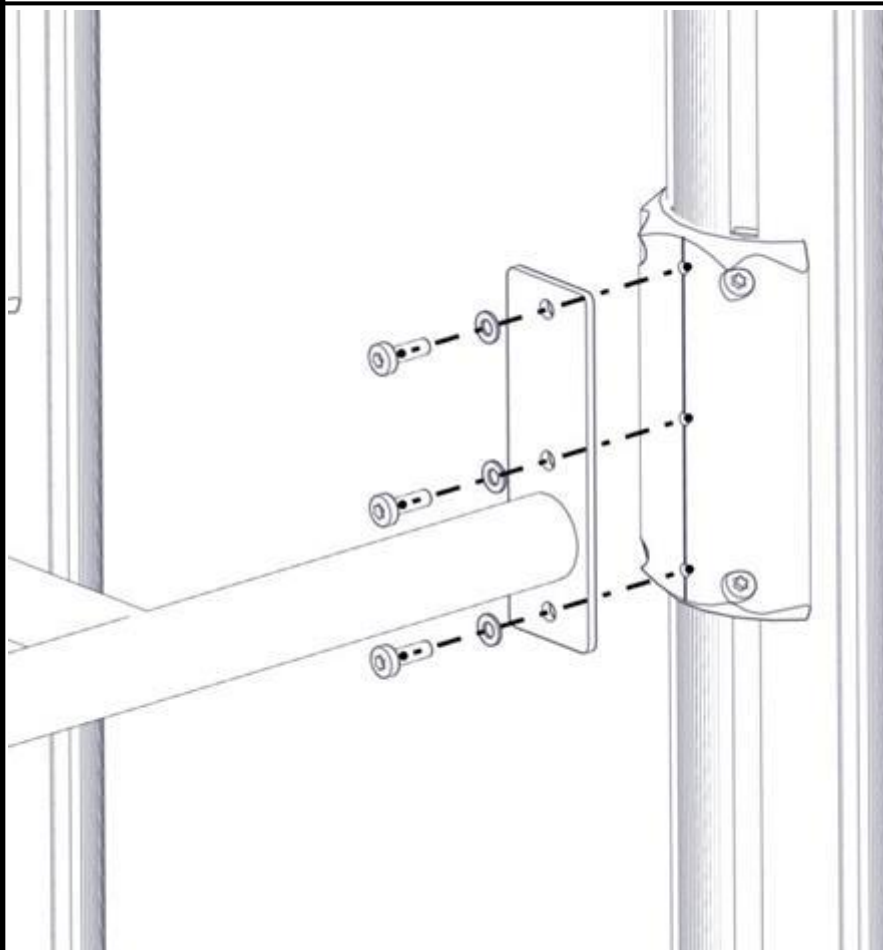

Montering av lekeapparatet / Assembly instructions / Montering av lekredskapet

nr	PartName	Artnr	Antall
1	Torx M8x25	04-000-025	12
2	Skive M8	04-050-008	12
3	Workout brua cc600 rør Ø44/38 L=2160	07-200-171	1