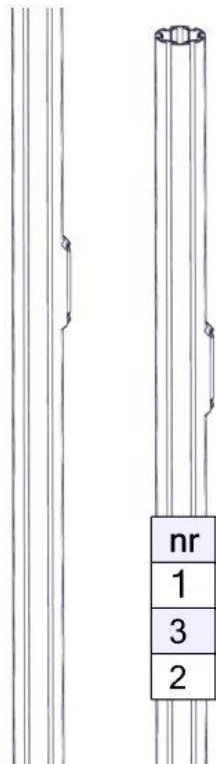

N

Monteringsanvisning

EN

Assembly Instructions

S

Monteringsanvisning

Produkt nr. / Product no. / Produkt nr.

07-200-171K**Grønn**

Boltepakker for / Boltpackage for / Bultpaket för

Sign. _____

Workout brua 07-200-171K	Navn	Artnr/dimensjon	Ant	Lev
	Workout brua cc660 Grønn	07-200-171	1	
	Beslag 30gr L=200 4x hull 3xM8	07-150-048	4	
	Brikke 200 2xM8	04-060-200	8	
	Torx M8x25	04-000-025	28	
	Skive M8	04-050-008	12	

Montering av lekeapparatet / Assembly instructions / Montering av lekredskapet

Se på hovedmontering for posisjon
 Look at main assembly for position
 Titta på hovudmontering för position

nr	PartName	Artnr	Antall
1	Beslag 30gr 200 4xhull 3xM8	07-150-048	4
3	Brikke 200 2xM8	04-060-200	8
2	Torx M8x25	04-000-025	20

Se på hovedmontering for posisjon
 Look at main assembly for position
 Titta på hovudmontering för position

Montering av lekeapparatet / Assembly instructions / Montering av lekredskapet

nr	PartName	Artnr	Antall
1	Torx M8x25	04-000-025	12
2	Skive M8	04-050-008	12
3	Workout brua cc600 rør Ø44/38 L=2160	07-200-171	1