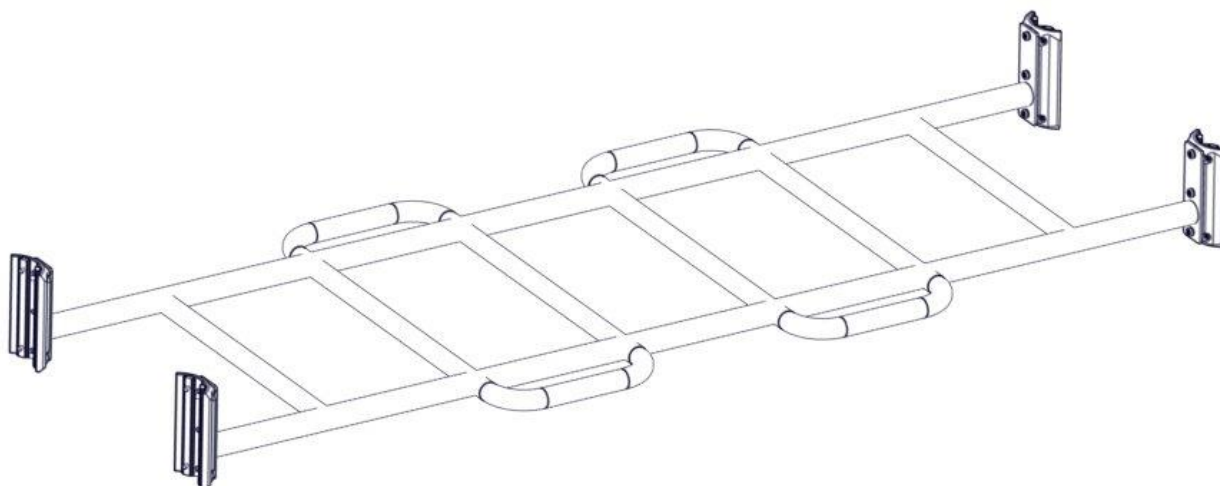

N

Monteringsanvisning

EN

Assembly Instructions

S

Monteringsanvisning

Produkt nr. / Product no. / Produkt nr.

07-200-171K

Grønn

Ord. nr. _____

Dato. _____

Sign. _____