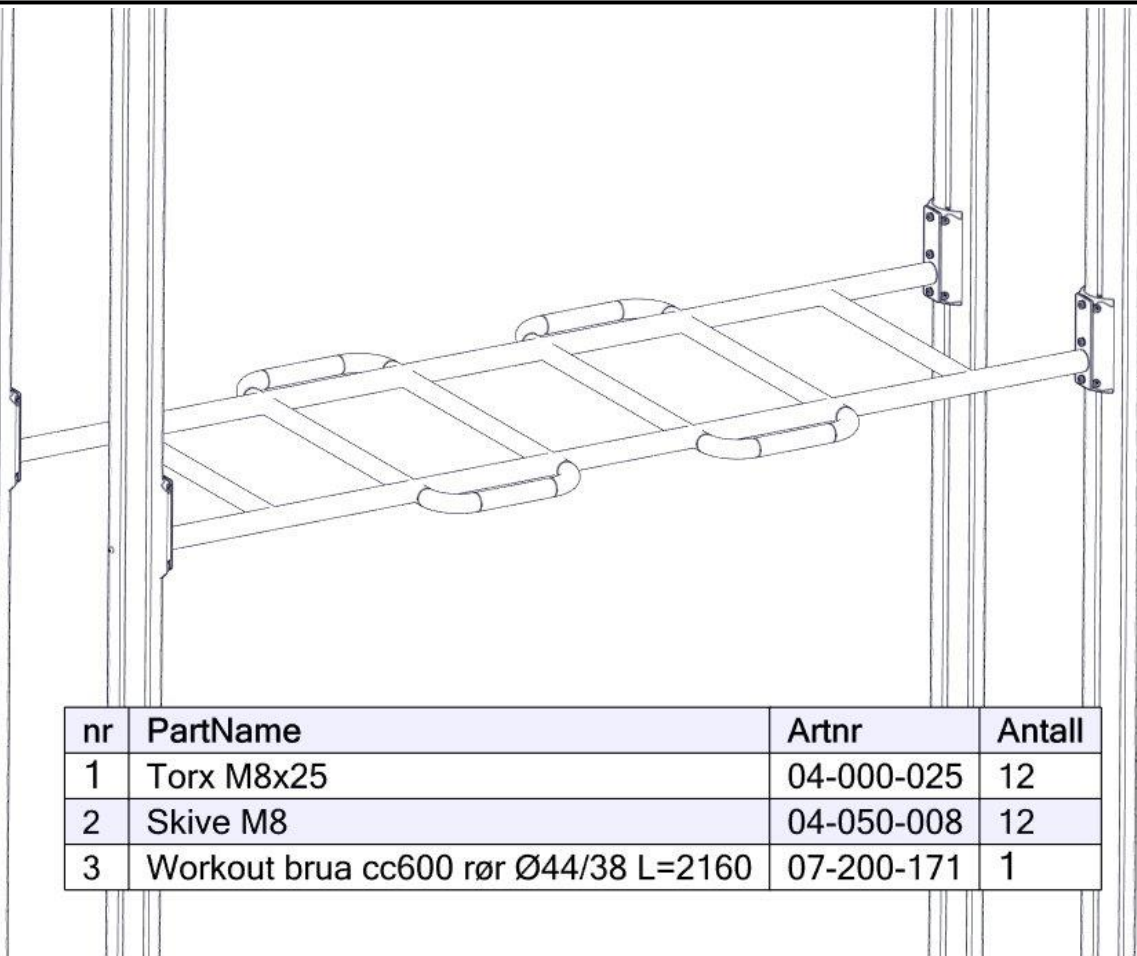

Montering av lekeapparatet / Assembly instructions / Montering av lekredskapet

Se på hovedmontering for posisjon
 Look at main assembly for position
 Titta på hovudmontering för position

nr	PartName	Artnr	Antall
1	Beslag 30gr 200 4xhull 3xM8	07-150-048	4
3	Brikke 200 2xM8	04-060-200	8
2	Torx M8x25	04-000-025	20

Se på hovedmontering for posisjon
 Look at main assembly for position
 Titta på hovudmontering för position

Montering av lekeapparatet / Assembly instructions / Montering av lekredskapet

nr	PartName	Artnr	Antall
1	Torx M8x25	04-000-025	12
2	Skive M8	04-050-008	12
3	Workout brua cc600 rør Ø44/38 L=2160	07-200-171	1