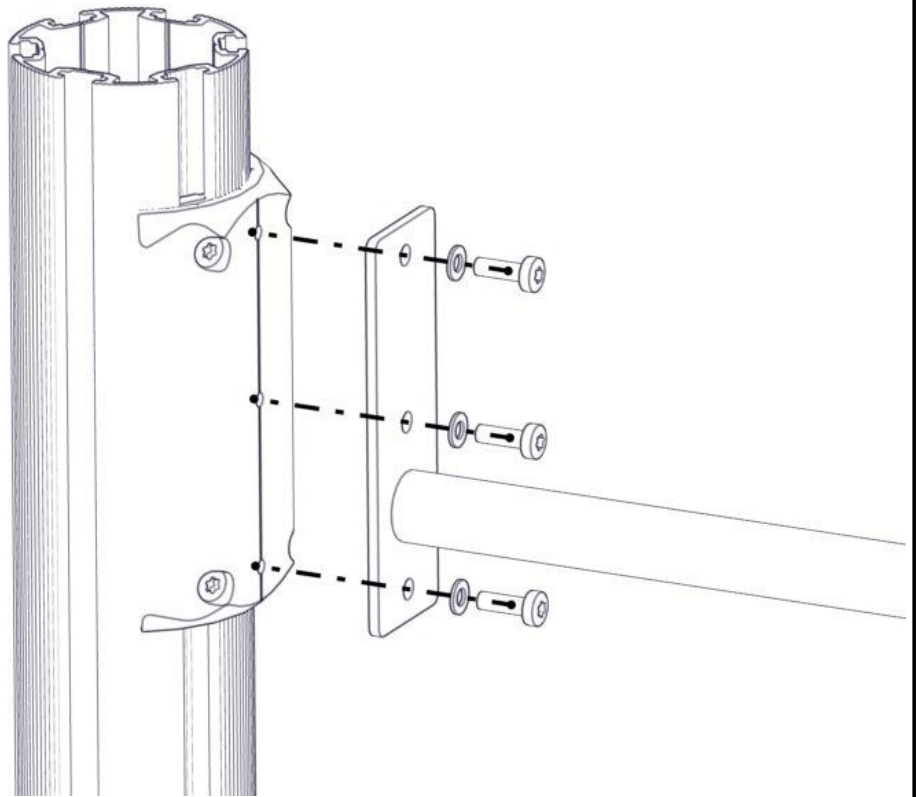

## Montering av lekeapparatet / Assembly instructions / Montering av lekredskapet

Se på hovedmontering for posisjon  
 Look at main assembly for position  
 Titta på hovudmontering för position

Se på hovedmontering for posisjon  
 Look at main assembly for position  
 Titta på hovudmontering för position

**Montering av lekeapparatet / Assembly instructions / Montering av lekredskapet**

Se på hovedmontering for posisjon  
Look at main assembly for position  
Titta på hovudmontering för position

**Boltepakker for / Boltpackage for / Bultpaket för**

Sign. \_\_\_\_\_

Workoutrør Ø33 L=200 30gr 07-200-174K	Navn	Artnr/ dimensjon	Ant	Lev
	Workout rør Ø33 L=1270 CC1400  Grønn	07-200-169	1	
	Brikke 200 3xM8	04-060-201	4	
	Torx M8x25	04-000-025	14	
	Skive M8	04-050-008	6	
	Beslag 30gr 200 4xhull 3xM8 for workout	07-150-048	2	