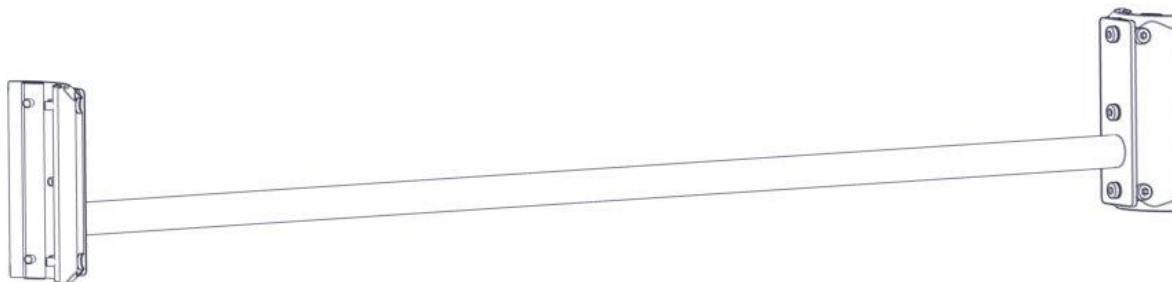

N

Monteringsanvisning

EN

Assembly Instructions

S

Monteringsanvisning

Produkt nr. / Product no. / Produkt nr.

07-200-174K

Grønn

Ord. nr. _____

Dato. _____

Sign. _____

søve

Søve AS
Grønnvoldveien 290
3830 Ulefoss - Norway
Tlf: +47 35 94 65 65
www.sove.no

søve

Søve AB
EA Rosengrensgatan 32
421 31 Västra Frölunda
Phone: +46 (0)31 773 97 00
www.sove.se