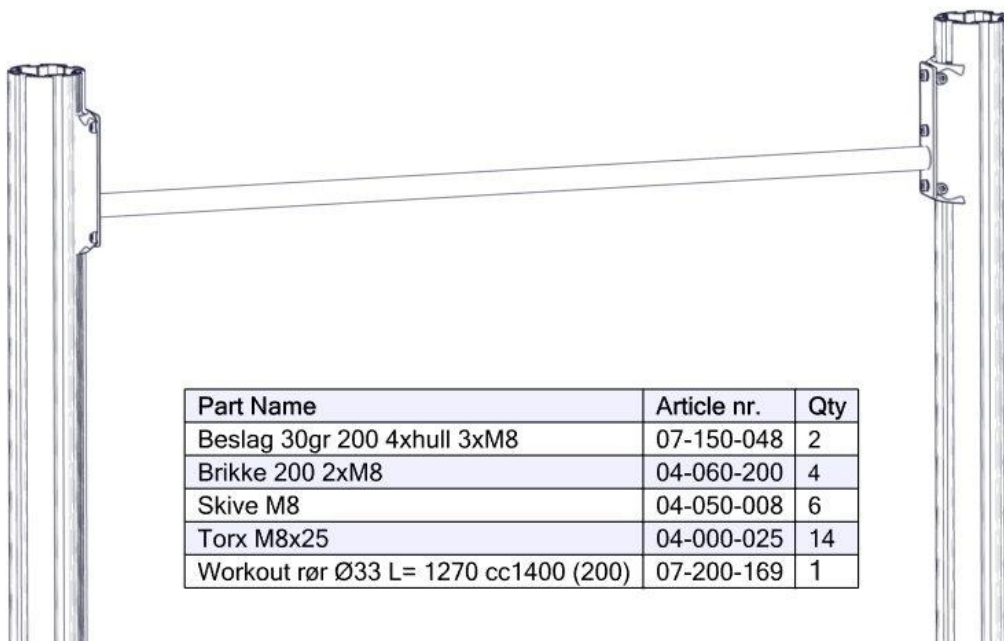

Montering av lekeapparatet / Assembly instructions / Montering av lekredskapet

Se på hovedmontering for posisjon
Look at main assembly for position
Titta på hovudmontering för position

Se på hovedmontering for posisjon
Look at main assembly for position
Titta på hovudmontering för position