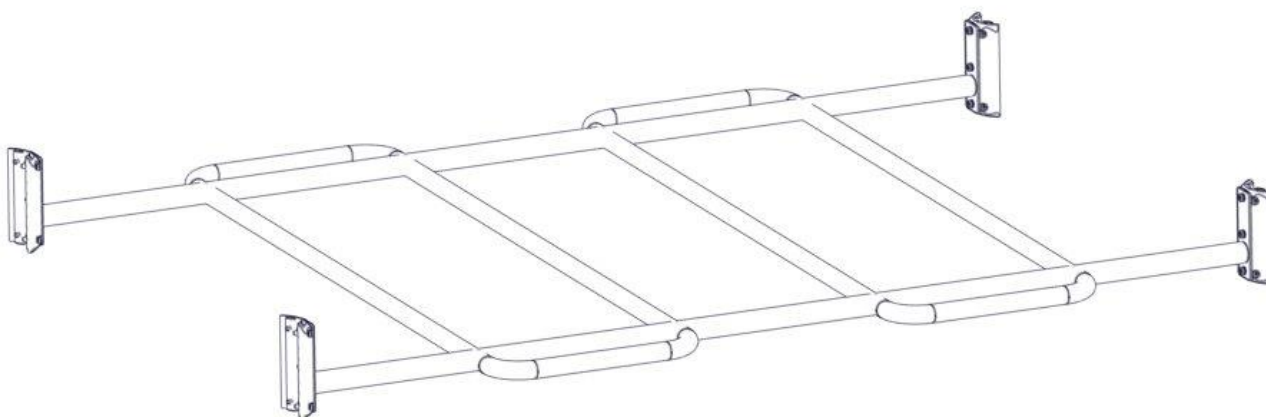

N**Monteringsanvisning****EN****Assembly Instructions****S****Monteringsanvisning**

Produkt nr. / Product no. / Produkt nr.

07-200-175K**Sort**

Ord. nr. _____

Dato. _____

Sign. _____

Søve AS
Grønnvoldveien 290
3830 Ulefoss - Norway
Tlf: +47 35 94 65 65
www.sove.no

Søve AB
EA Rosengrensgatan 32
421 31 Västra Frölunda
Phone: +46 (0)31 773 97 00
www.sove.se

Boltepakker for / Boltpackage for / Bultpaket för		Sign. _____		
Workout brua cc1400 Ø44/38 L=2160	Navn	Artnr/dimensjon	Ant	Lev
	Workout brua cc1400 Ø44/38 L=2160 Sort	07-200-175	1	
	Beslag 30gr L=200 4x hull 3 gjenge	07-150-048	4	
	Brikke 200 2xM8	04-060-200	8	
	Torx M8x25	04-000-025	28	
	Skive M8	04-050-008	12	

Montering av lekeapparatet / Assembly instructions / Montering av lekredskapet

Se på hovedmontering for posisjon
 Look at main assembly for position
 Titta på hovudmontering för position

Part Name	Article nr.	Qty
Beslag 30gr 200 4xhull 3xM8	07-150-048	4
Brikke 200 2xM8	04-060-200	8
Skive M8	04-050-008	12