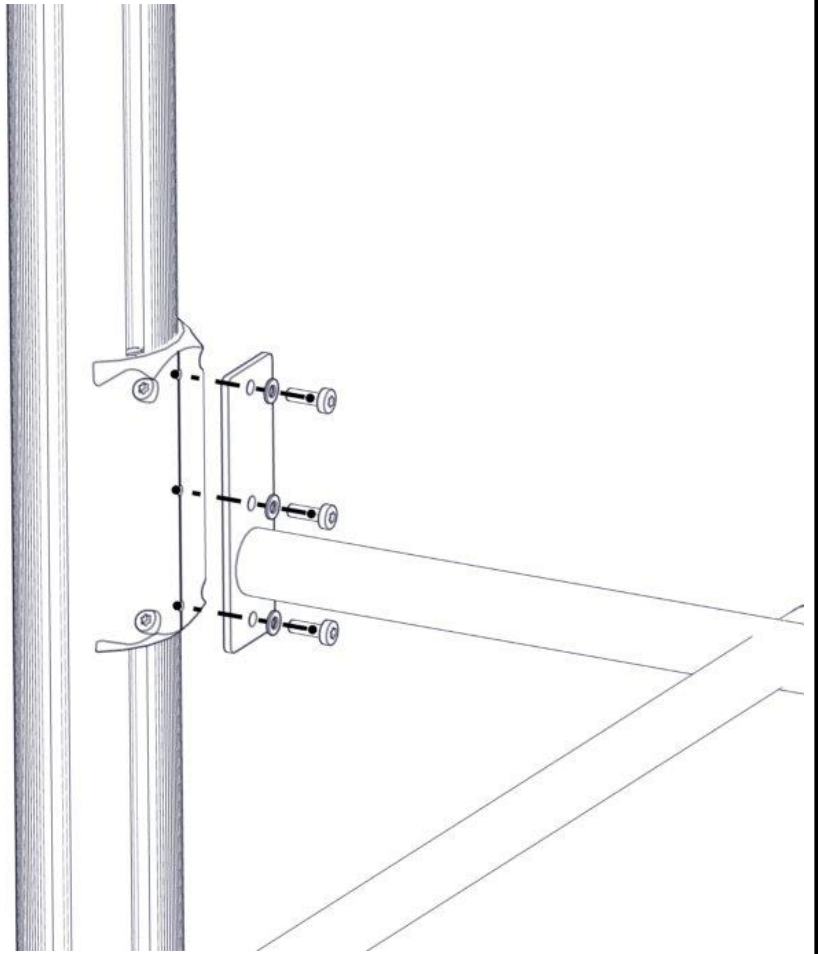

Montering av lekeapparatet / Assembly instructions / Montering av lekredskapet

Se på hovedmontering for posisjon
 Look at main assembly for position
 Titta på hovudmontering för position

Part Name	Article nr.	Qty
Beslag 30gr 200 4xhull 3xM8	07-150-048	4
Brikke 200 2xM8	04-060-200	8
Skive M8	04-050-008	12

Part Name	Article nr.	Qty
Torx M8x25	04-000-025	28
WorkoutBro_1400	07-200-175	1

Se på hovedmontering for posisjon
 Look at main assembly for position
 Titta på hovudmontering för position

Montering av lekeapparatet / Assembly instructions / Montering av lekredskapet

Se på hovedmontering for posisjon
Look at main assembly for position
Titta på hovudmontering for position

Boltepakker for / Boltpackage for / Bultpaket för		Sign. _____		
Workout brua cc1400 Ø44/38 L=2160	Navn	Artnr/dimensjon	Ant	Lev
	Workout brua cc1400 Ø44/38 L=2160 Sort	07-200-175	1	
	Beslag 30gr L=200 4x hull 3 gjenge	07-150-048	4	
	Brikke 200 2xM8	04-060-200	8	
	Torx M8x25	04-000-025	28	
	Skive M8	04-050-008	12	