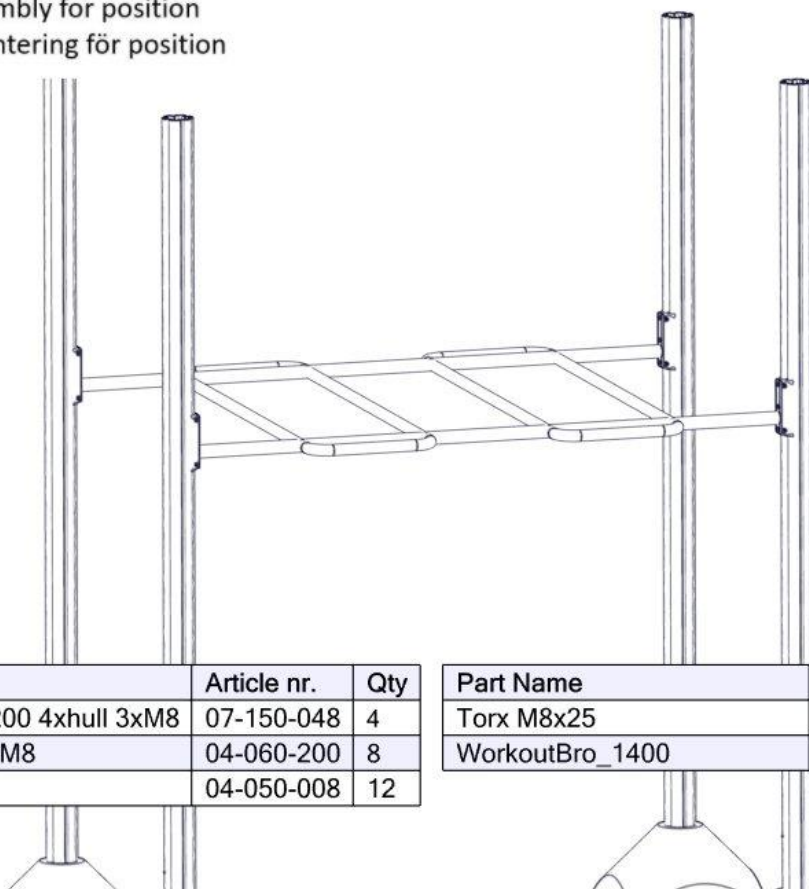

N**Monteringsanvisning****EN****Assembly Instructions****S****Monteringsanvisning**

Produkt nr. / Product no. / Produkt nr.

07-200-175K**Sort**

Ord. nr. _____

Dato. _____

Sign. _____

Søve AS
Grønnvoldveien 290
3830 Ulefoss - Norway
Tlf: +47 35 94 65 65
www.sove.no

Søve AB
EA Rosengrensgatan 32
421 31 Västra Frölunda
Phone: +46 (0)31 773 97 00
www.sove.se

Boltepakker for / Boltpackage for / Bultpaket för		Sign. _____		
Workout brua cc1400 Ø44/38 L=2160	Navn	Artnr/dimensjon	Ant	Lev
	Workout brua cc1400 Ø44/38 L=2160 Sort	07-200-175	1	
	Beslag 30gr L=200 4x hull 3 gjenge	07-150-048	4	
	Brikke 200 2xM8	04-060-200	8	
	Torx M8x25	04-000-025	28	
	Skive M8	04-050-008	12	

Montering av lekeapparatet / Assembly instructions / Montering av lekredskapet

Se på hovedmontering for posisjon
 Look at main assembly for position
 Titta på hovudmontering för position

Part Name	Article nr.	Qty
Beslag 30gr 200 4xhull 3xM8	07-150-048	4
Brikke 200 2xM8	04-060-200	8
Skive M8	04-050-008	12

Part Name	Article nr.	Qty
Torx M8x25	04-000-025	28
WorkoutBro_1400	07-200-175	1

Se på hovedmontering for posisjon
 Look at main assembly for position
 Titta på hovudmontering för position

Montering av lekeapparatet / Assembly instructions / Montering av lekredskapet