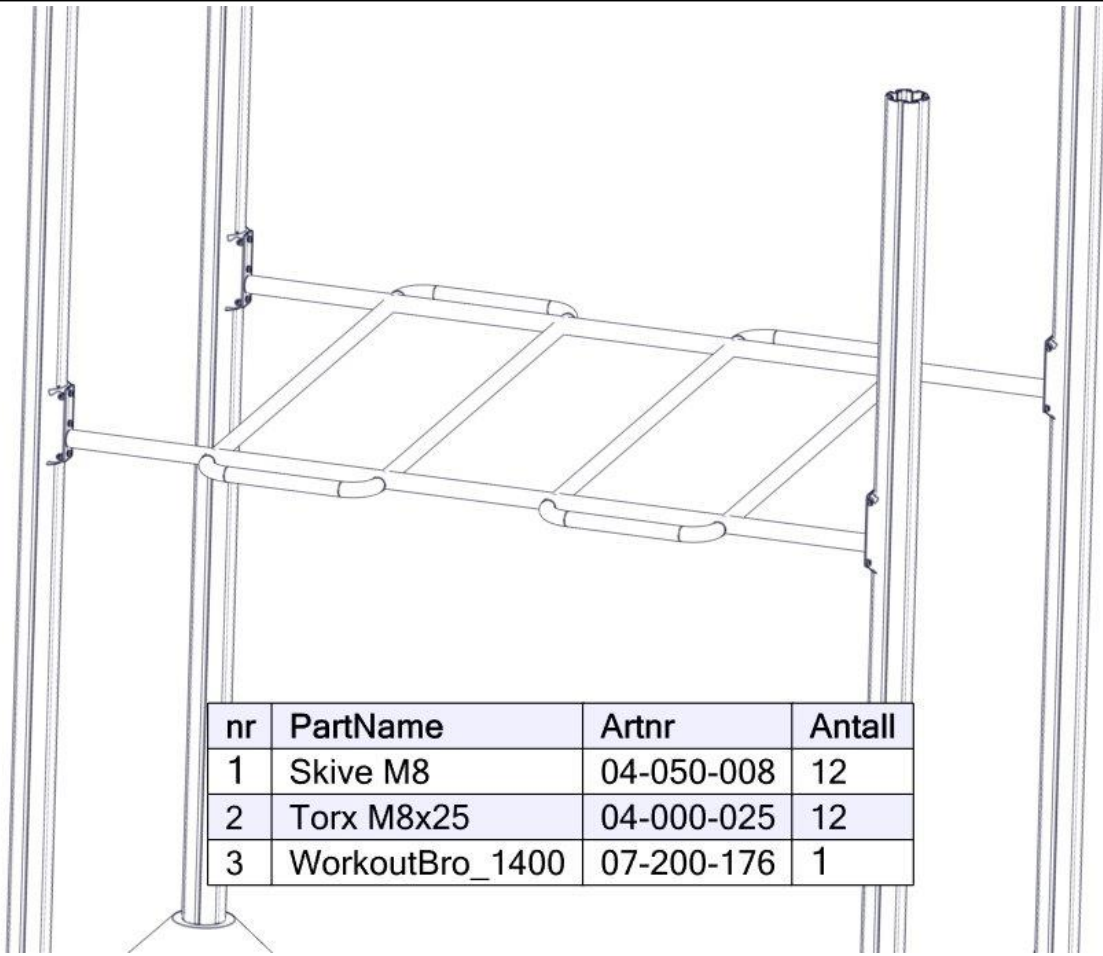

Montering av lekeapparatet / Assembly instructions / Montering av lekredskapet

nr	PartName	Artnr	Antall
1	Skive M8	04-050-008	12
2	Torx M8x25	04-000-025	12
3	WorkoutBro_1400	07-200-176	1