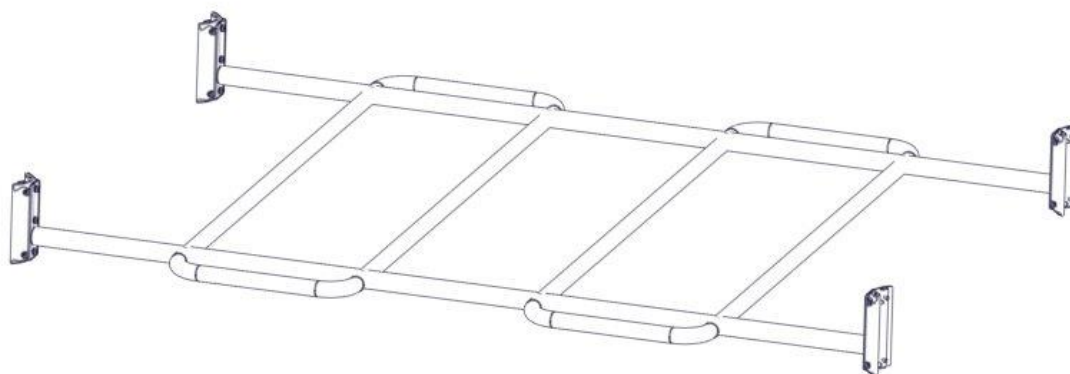

N**Monteringsanvisning****EN****Assembly Instructions****S****Monteringsanvisning**

Produkt nr. / Product no. / Produkt nr.

07-200-176K**Grønn**

Ord. nr. _____

Dato. _____

Sign. _____

Søve AS
Grønnvoldveien 290
3830 Ulefoss - Norway
Tlf: +47 35 94 65 65
www.sove.no

Søve AB
EA Rosengrensgatan 32
421 31 Västra Frölunda
Phone: +46 (0)31 773 97 00
www.sove.se

Boltepakker for / Boltpackage for / Bultpaket för		Sign. _____		
Workout brua cc1400 Ø44/38 L=2160	Navn	Artnr/dimensjon	Ant	Lev
	Workout brua cc1400 Ø44/38 L=2160 Grønn	07-200-176	1	
	Beslag 30gr L=200 4x hull 3 gjenge	07-150-048	4	
	Brikke 200 2xM8	04-060-200	8	
	Torx M8x25	04-000-025	28	
	Skive M8	04-050-008	12	