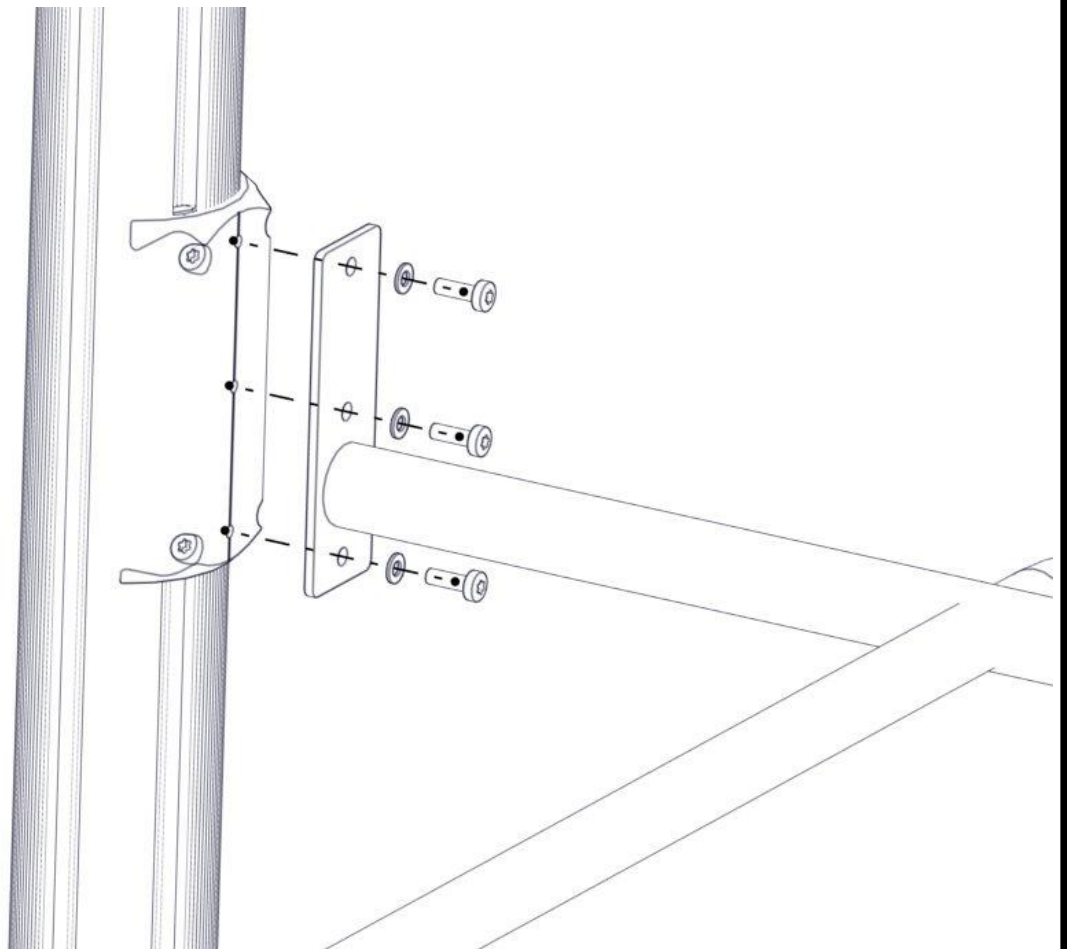

Montering av lekeapparatet / Assembly instructions / Montering av lekredskapet

Se på hovedmontering for posisjon
 Look at main assembly for position
 Titta på hovudmontering för position

nr	PartName	Artnr	Antall
1	Beslag 30gr 200 4xhull 3xM8	07-150-048	4
3	Brikke 200 2xM8	04-060-200	8
2	Torx M8x25	04-000-025	16

Se på hovedmontering for posisjon
 Look at main assembly for position
 Titta på hovudmontering för position

Montering av lekeapparatet / Assembly instructions / Montering av lekredskapet

nr	PartName	Artnr	Antall
1	Skive M8	04-050-008	12
2	Torx M8x25	04-000-025	12
3	WorkoutBro_1400	07-200-176	1