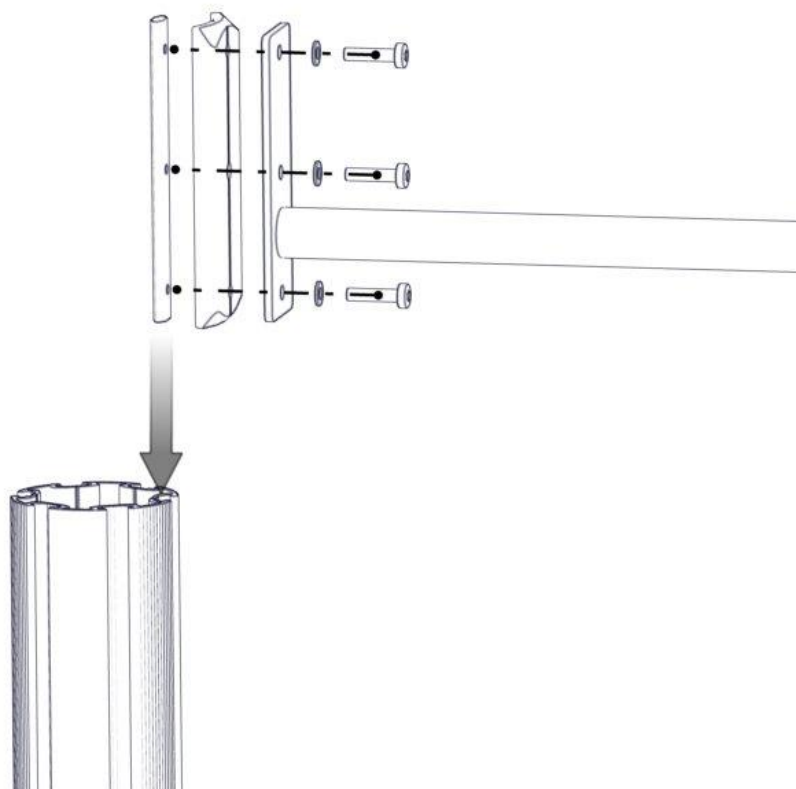

**søve**

Søve AB
EA Rosengrensgatan 32
421 31 Västra Frölunda
Phone: +46 (0)31 773 97 00
www.sove.se

Boltepakker for / Boltpackage for / Bultpaket för

Sign. _____

Workout rør Ø33 0gr 07-200-177K	Navn	Artnr/ dimensjon	Ant	Lev
	Workout rør Ø33 L=2070 mm CC2200 Grønn	07-200-177	1	
	Brikke 200 3xM8	04-060-201	2	
	Torx M8x35	04-000-035	6	
	Skive M8	04-050-008	6	
	Beslag 0gr 200 3hull for workout	07-150-028	2	

Montering av lekeapparatet / Assembly instructions / Montering av lekredskapet

Se på hovedmontering for posisjon
 Look at main assembly for position
 Titta på hovudmontering för position

Part Name	Article nr.	Qty
Beslag 0gr 200 3 hull for workout	07-150-028	2
Brikke 200 3XM8	04-060-201	2
Skive M8	04-050-008	6
Torx M8x35	04-000-035	6
Workout rør Ø33 L= 2070 cc2200 (200)	07-200-177	1

Se på hovedmontering for posisjon
 Look at main assembly for position
 Titta på hovudmontering för position

Boltepakker for / Boltpackage for / Bultpaket för

Sign. _____

Workout rør Ø33 0gr 07-200-177K	Navn	Artnr/ dimensjon	Ant	Lev
	Workout rør Ø33 L=2070 mm CC2200 Grønn	07-200-177	1	
	Brikke 200 3xM8	04-060-201	2	
	Torx M8x35	04-000-035	6	
	Skive M8	04-050-008	6	
	Beslag 0gr 200 3hull for workout	07-150-028	2	