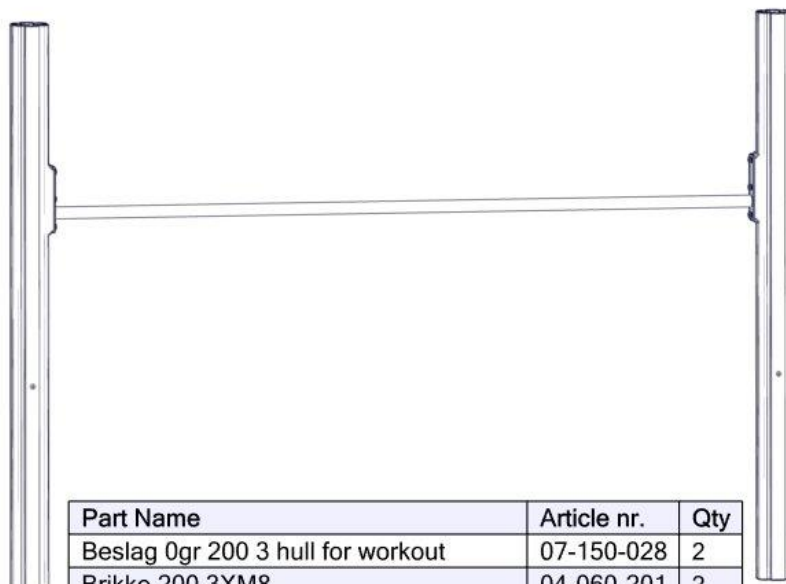

Montering av lekeapparatet / Assembly instructions / Montering av lekredskapet

Se på hovedmontering for posisjon
Look at main assembly for position
Titta på hovudmontering för position

Part Name	Article nr.	Qty
Beslag 0gr 200 3 hull for workout	07-150-028	2
Brikke 200 3XM8	04-060-201	2
Skive M8	04-050-008	6
Torx M8x35	04-000-035	6
Workout rør Ø33 L= 2070 cc2200 (200)	07-200-177	1

Se på hovedmontering for posisjon
Look at main assembly for position
Titta på hovudmontering för position