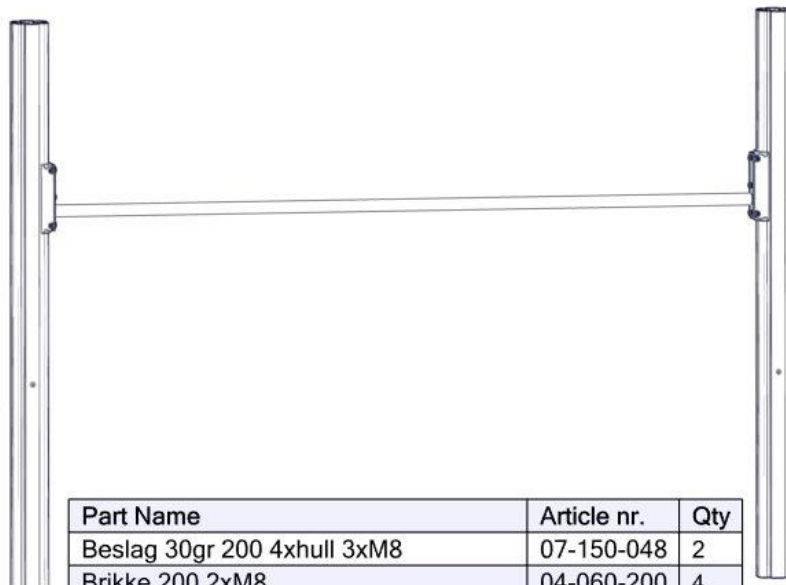

Montering av lekeapparatet / Assembly instructions / Montering av lekredskapet

Se på hovedmontering for posisjon
Look at main assembly for position
Titta på hovudmontering för position

Part Name	Article nr.	Qty
Beslag 30gr 200 4xhull 3xM8	07-150-048	2
Brikke 200 2xM8	04-060-200	4
Skive M8	04-050-008	6
Torx M8x25	04-000-025	14
Workout rør Ø33 L= 2070 cc2200 (200)	07-200-177	1

Se på hovedmontering for posisjon
Look at main assembly for position
Titta på hovudmontering för position