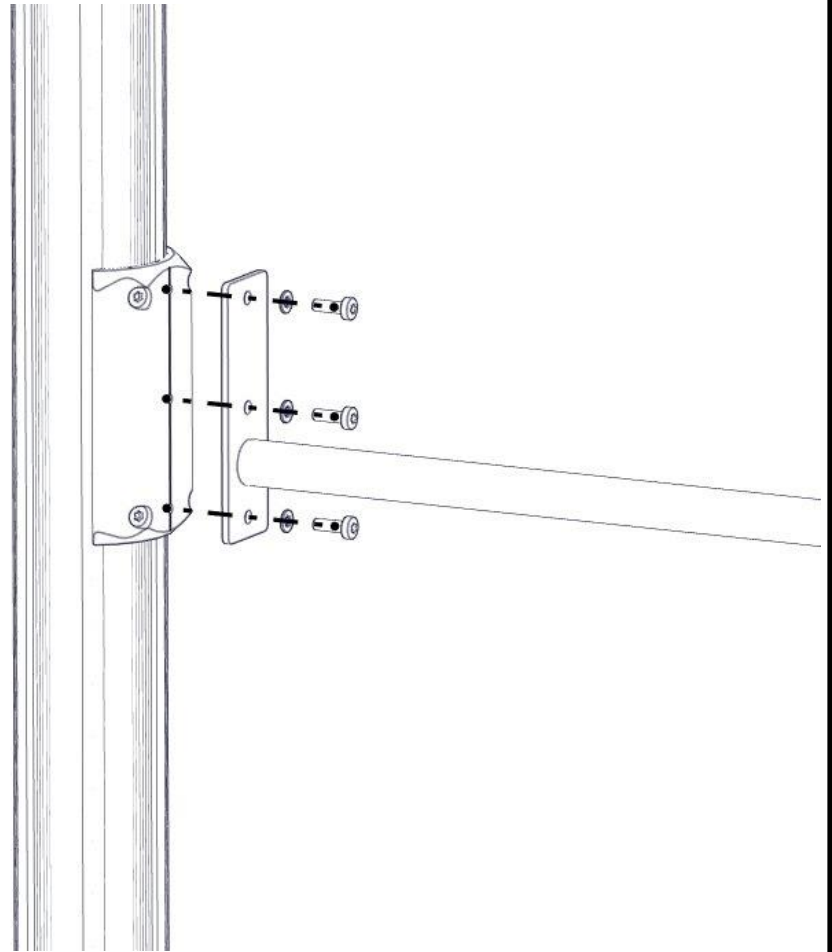

## Montering av lekeapparatet / Assembly instructions / Montering av lekredskapet

Se på hovedmontering for posisjon  
 Look at main assembly for position  
 Titta på hovudmontering för position

| Part Name                            | Article nr. | Qty |
|--------------------------------------|-------------|-----|
| Beslag 30gr 200 4xhull 3xM8          | 07-150-048  | 2   |
| Brikke 200 2xM8                      | 04-060-200  | 4   |
| Skive M8                             | 04-050-008  | 6   |
| Torx M8x25                           | 04-000-025  | 14  |
| Workout rør Ø33 L= 2070 cc2200 (200) | 07-200-177  | 1   |

Se på hovedmontering for posisjon  
 Look at main assembly for position  
 Titta på hovudmontering för position

**Montering av lekeapparatet / Assembly instructions / Montering av lekredskapet**

Se på hovedmontering for posisjon  
Look at main assembly for position  
Titta på hovudmontering för position