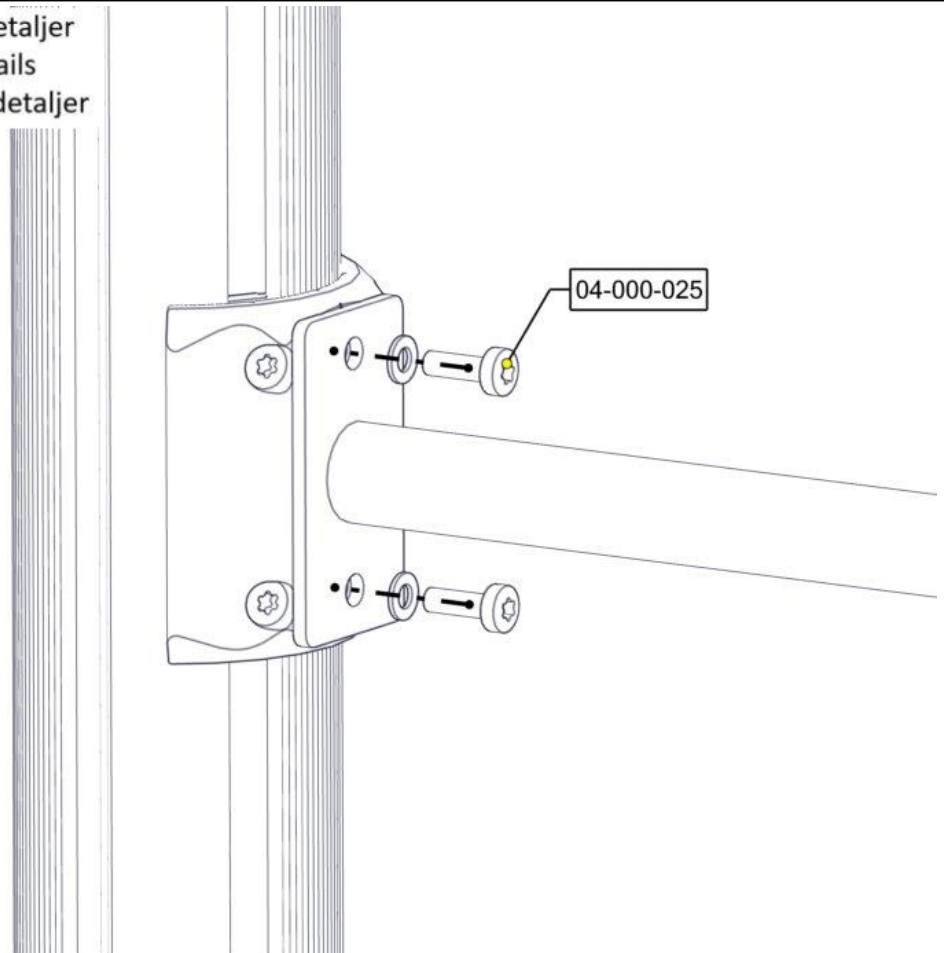

Montering av lekeapparatet / Assembly instructions / Montering av lekredskapet

Se separat delmontering for detaljer
See separate assembly for details
Se separata delmontering för detaljer