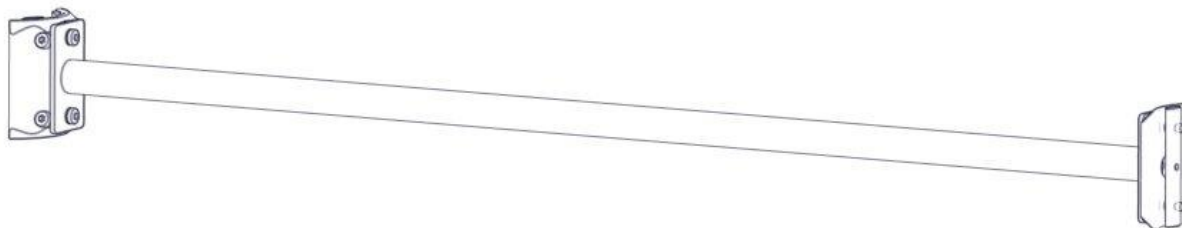

**Monteringsanvisning****Assembly Instructions****Monteringsanvisning**

Produkt nr. / Product no. / Produkt nr.

07-200-179K**Grønn**

Ord. nr. _____

Dato. _____

Sign. _____

**søve**

Søve AS
Grønnvoldveien 290
3830 Ulefoss - Norway
Tlf: +47 35 94 65 65
www.sove.no

**søve**

Søve AB
EA Rosengrensgatan 32
421 31 Västra Frölunda
Phone: +46 (0)31 773 97 00
www.sove.se

Boltepakker for / Boltpackage for / Bultpaket för

Sign. _____

Workout rør CC1400 0gr-30gr 07-200-179K	Navn	Artnr/dimensjon	Ant	Lev
	Workout rør L=1270 Grønn	07-200-162	1	
	Beslag 0gr L=120 2x hull 1x forsenket	07-150-024	1	
	Beslag 30gr 120 2xhull	07-150-045	1	
	Brikke 120 3xM8	04-060-120	3	
	Torx M8x35 Torx M8x25	04-000-035 04-000-025	2 6	
	Skive M8	04-050-008	4	

Montering av lekeapparatet / Assembly instructions / Montering av lekredskapet

Se separat delmontering for detaljer
 See separate assembly for details
 Se separata delmontering för detaljer

Part Name	Article nr.	Qty
Beslag 0gr 120 2xhull +1xV10	07-150-024	1
Beslag 30gr 120 4xhull 2xM8	07-150-045	1
Brikke 120 3xM8	04-060-120	3
Skive M8	04-050-008	4

Part Name	Article nr.	Qty
Torx M8x35	04-000-035	2
Torx M8x25	04-000-025	6
Workout rør L=1270 cc1400 120mm	07-200-162	1

Se separat delmontering for detaljer
 See separate assembly for details
 Se separata delmontering för detaljer