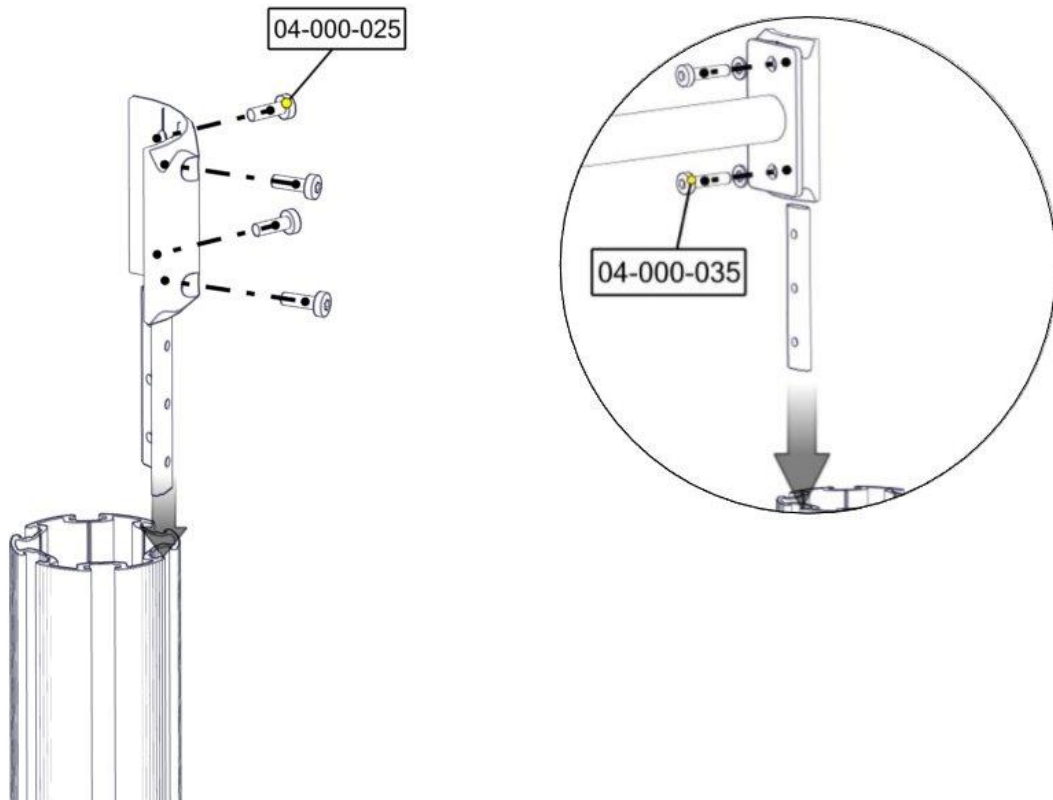

Montering av lekeapparatet / Assembly instructions / Montering av lekredskapet

Se separat delmontering for detaljer
 See separate assembly for details
 Se separata delmontering för detaljer

Part Name	Article nr.	Qty
Beslag 0gr 120 2xhull +1xV10	07-150-024	1
Beslag 30gr 120 4xhull 2xM8	07-150-045	1
Brikke 120 3xM8	04-060-120	3
Skive M8	04-050-008	4

Part Name	Article nr.	Qty
Torx M8x35	04-000-035	2
Torx M8x25	04-000-025	6
Workout rør L=1270 cc1400 120mm	07-200-162	1

Se separat delmontering for detaljer
 See separate assembly for details
 Se separata delmontering för detaljer