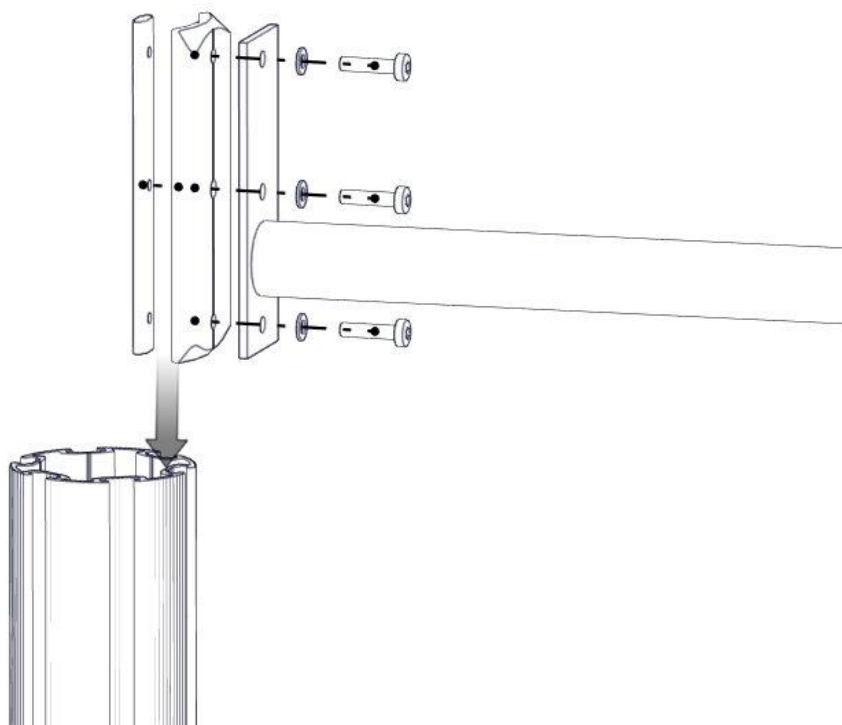

**søve**

Søve AB  
EA Rosengrensgatan 32  
421 31 Västra Frölunda  
Phone: +46 (0)31 773 97 00  
[www.sove.se](http://www.sove.se)

**Boltepakker for / Boltpackage for / Bultpaket för**

Sign. \_\_\_\_\_

Workout rør Ø44,5 L=2160 07-200-182K	Navn	Artnr/ dimensjon	Ant	Lev
	Workout rør Ø44,5 Høyre L=2160 Sort	07-200-180	1	
	Brikke 200 3xM8	04-060-201	2	
	Torx M8x35	04-000-035	6	
	Skive M8	04-050-008	6	
	Beslag 0gr L=200 3 hull for workout	07-150-028	2	

## Montering av lekeapparatet / Assembly instructions / Montering av lekredskapet

nr	PartName	Artnr	Antall
1	Beslag 0gr 200 3 hull for workout	07-150-028	2
2	Brikke 200 3XM8	04-060-201	2
3	Skive M8	04-050-008	6
4	Torx M8x35	04-000-035	6
5	Workout rør Ø44,5 L= 2160 400-650 Høyre	07-200-180	1

Se på hovedmontering for posisjon  
 Look at main assembly for position  
 Titta på hovudmontering för position

**Boltepakker for / Boltpackage for / Bultpaket för**

Sign. \_\_\_\_\_

Workout rør Ø44,5 L=2160 07-200-182K	Navn	Artnr/ dimensjon	Ant	Lev
	Workout rør Ø44,5 Høyre L=2160 Sort	07-200-180	1	
	Brikke 200 3xM8	04-060-201	2	
	Torx M8x35	04-000-035	6	
	Skive M8	04-050-008	6	
	Beslag 0gr L=200 3 hull for workout	07-150-028	2	