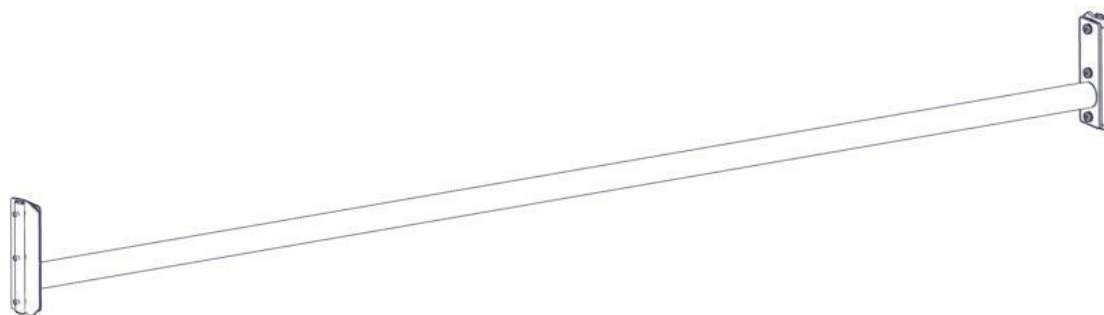

**Monteringsanvisning****Assembly Instructions****Monteringsanvisning**

Produkt nr. / Product no. / Produkt nr.

**07-200-182K****Sort**

Ord. nr. \_\_\_\_\_

Dato. \_\_\_\_\_

Sign. \_\_\_\_\_

**søve**

Søve AS  
Grønnvoldveien 290  
3830 Ulefoss - Norway  
Tlf: +47 35 94 65 65  
[www.sove.no](http://www.sove.no)

**søve**

Søve AB  
EA Rosengrensgatan 32  
421 31 Västra Frölunda  
Phone: +46 (0)31 773 97 00  
[www.sove.se](http://www.sove.se)

**Boltepakker for / Boltpackage for / Bultpaket för**

Sign. \_\_\_\_\_

Workout rør Ø44,5 L=2160 07-200-182K	Navn	Artnr/ dimensjon	Ant	Lev
	Workout rør Ø44,5 Høyre L=2160 Sort	07-200-180	1	
	Brikke 200 3xM8	04-060-201	2	
	Torx M8x35	04-000-035	6	
	Skive M8	04-050-008	6	
	Beslag 0gr L=200 3 hull for workout	07-150-028	2	