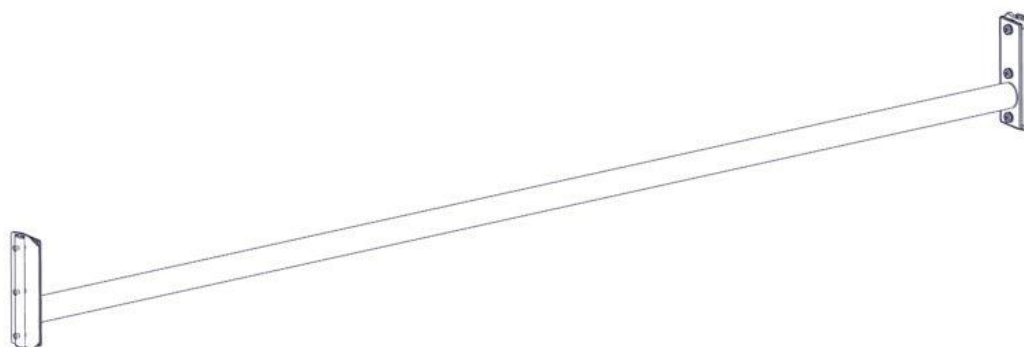

N**Monteringsanvisning****EN****Assembly Instructions****S****Monteringsanvisning**

Produkt nr. / Product no. / Produkt nr.

07-200-183K**Sort**

Ord. nr. _____

Dato. _____

Sign. _____

**søve**

Søve AS
Grønnvoldveien 290
3830 Ulefoss - Norway
Tlf: +47 35 94 65 65
www.sove.no

**søve**

Søve AB
EA Rosengrensgatan 32
421 31 Västra Frölunda
Phone: +46 (0)31 773 97 00
www.sove.se

Boltepakker for / Boltpackage for / Bultpaket för

Sign. _____

Workout rør Ø44,5 L=2160 07-200-183K	Navn	Artnr/ dimensjon	Ant	Lev
	Workout rør Ø44,5 Venstre L=2160 Sort	07-200-181	1	
	Brikke 200 3xM8	04-060-201	2	
	Torx M8x35	04-000-035	6	
	Skive M8	04-050-008	6	
	Beslag 0gr L=200 3 hull for workout	07-150-028	2	