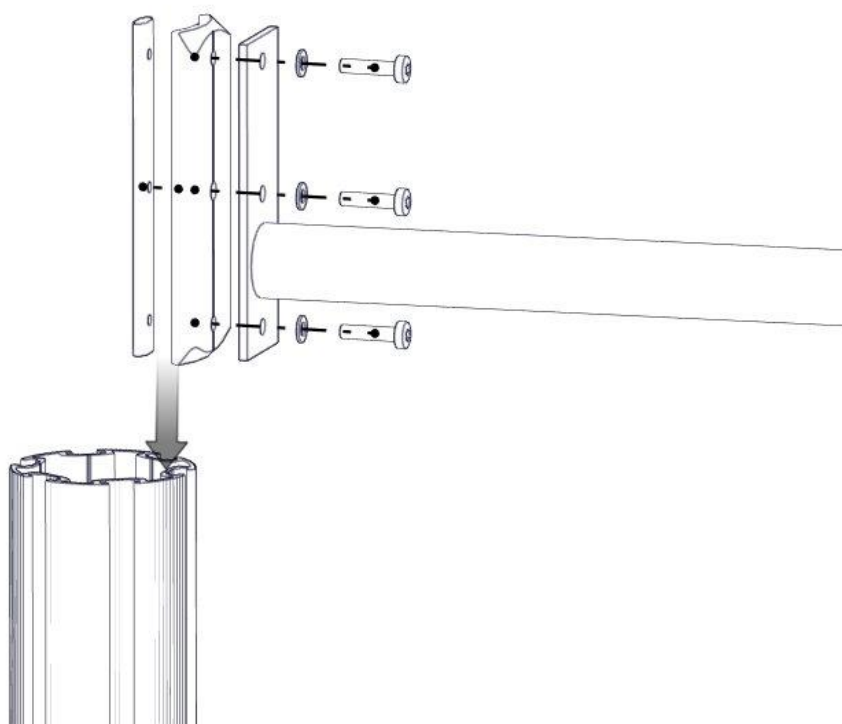

**søve**

Søve AB
EA Rosengrensgatan 32
421 31 Västra Frölunda
Phone: +46 (0)31 773 97 00
www.sove.se

Boltepakker for / Boltpackage for / Bultpaket för

Sign. _____

Workout rør Ø44,5 L=2160 07-200-183K	Navn	Artnr/ dimensjon	Ant	Lev
	Workout rør Ø44,5 Venstre L=2160 Sort	07-200-181	1	
	Brikke 200 3xM8	04-060-201	2	
	Torx M8x35	04-000-035	6	
	Skive M8	04-050-008	6	
	Beslag 0gr L=200 3 hull for workout	07-150-028	2	

Montering av lekeapparatet / Assembly instructions / Montering av lekredskapet

nr	PartName	Artnr	Antall
1	Beslag 0gr 200 3 hull for workout	07-150-028	2
2	Brikke 200 3XM8	04-060-201	2
3	Skive M8	04-050-008	6
4	Torx M8x35	04-000-035	6
5	Workout rør Ø44,5 L= 2160 400-650 Venstr	07-200-181	1

Se på hovedmontering for posisjon
 Look at main assembly for position
 Titta på hovudmontering för position

Boltepakker for / Boltpackage for / Bultpaket för

Sign. _____

Workout rør Ø44,5 L=2160 07-200-183K	Navn	Artnr/ dimensjon	Ant	Lev
	Workout rør Ø44,5 Venstre L=2160 Sort	07-200-181	1	
	Brikke 200 3xM8	04-060-201	2	
	Torx M8x35	04-000-035	6	
	Skive M8	04-050-008	6	
	Beslag 0gr L=200 3 hull for workout	07-150-028	2	