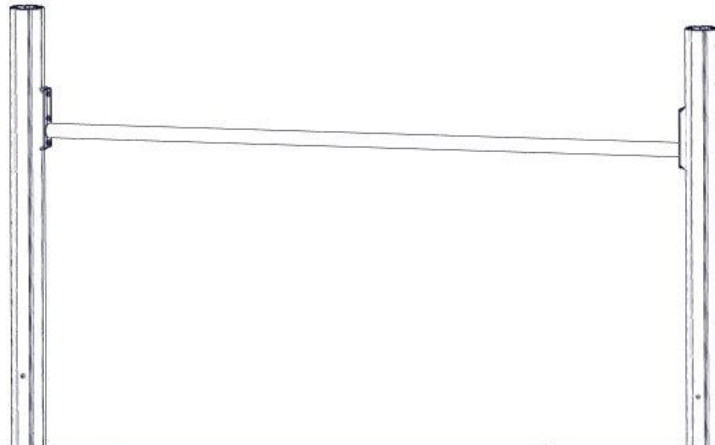

Montering av lekeapparatet / Assembly instructions / Montering av lekredskapet

nr	PartName	Artnr	Antall
1	Beslag 0gr 200 3 hull for workout	07-150-028	2
2	Brikke 200 3XM8	04-060-201	2
3	Skive M8	04-050-008	6
4	Torx M8x35	04-000-035	6
5	Workout rør Ø44,5 L= 2160 400-650 Venstr	07-200-187	1

Se på hovedmontering for posisjon
Look at main assembly for position
Titta på hovudmontering för position