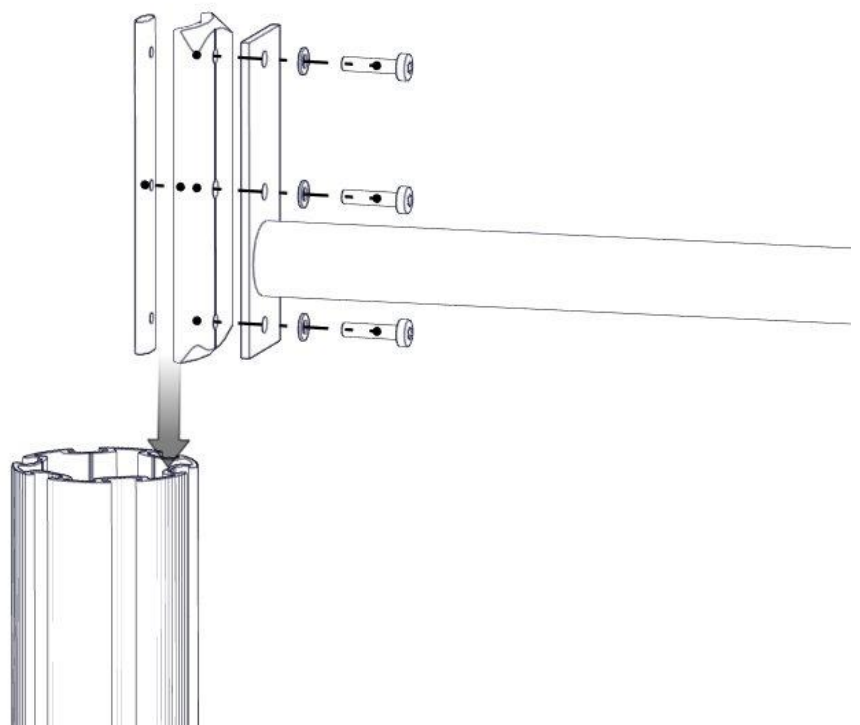

Montering av lekeapparatet / Assembly instructions / Montering av lekredskapet

nr	PartName	Artnr	Antall
1	Beslag 0gr 200 3 hull for workout	07-150-028	2
2	Brikke 200 3XM8	04-060-201	2
3	Skive M8	04-050-008	6
4	Torx M8x35	04-000-035	6
5	Workout rør Ø44,5 L= 2160 400-650 Venstr	07-200-187	1

Se på hovedmontering for posisjon
Look at main assembly for position
Titta på hovudmontering för position