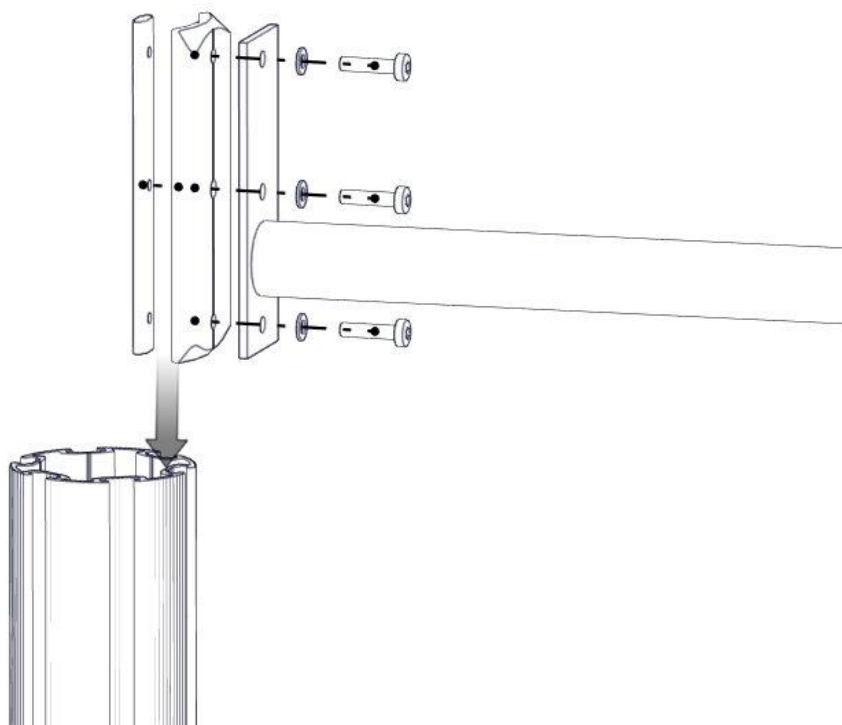

**søve**

Søve AB  
EA Rosengrensgatan 32  
421 31 Västra Frölunda  
Phone: +46 (0)31 773 97 00  
[www.sove.se](http://www.sove.se)

**Boltepakker for / Boltpackage for / Bultpaket för**

Sign. \_\_\_\_\_

Workout rør Ø44,5 L=2160 07-200-189K	Navn	Artnr/ dimensjon	Ant	Lev
	Workout rør Ø44,5 venstre L=2160 Grønn	07-200-187	1	
	Brikke 200 3xM8	04-060-201	2	
	Torx M8x35	04-000-035	6	
	Skive M8	04-050-008	6	
	Beslag 0gr L=200 3 hull for workout	07-150-028	2	

## Montering av lekeapparatet / Assembly instructions / Montering av lekredskapet

nr	PartName	Artnr	Antall
1	Beslag 0gr 200 3 hull for workout	07-150-028	2
2	Brikke 200 3XM8	04-060-201	2
3	Skive M8	04-050-008	6
4	Torx M8x35	04-000-035	6
5	Workout rør Ø44,5 L= 2160 400-650 Venstr	07-200-187	1

Se på hovedmontering for posisjon  
 Look at main assembly for position  
 Titta på hovudmontering för position

**Boltepakker for / Boltpackage for / Bultpaket för**

Sign. \_\_\_\_\_.

Workout rør Ø44,5 L=2160 07-200-189K	Navn	Artnr/ dimensjon	Ant	Lev
	Workout rør Ø44,5 venstre L=2160 Grønn	07-200-187	1	
	Brikke 200 3xM8	04-060-201	2	
	Torx M8x35	04-000-035	6	
	Skive M8	04-050-008	6	
	Beslag 0gr L=200 3 hull for workout	07-150-028	2	