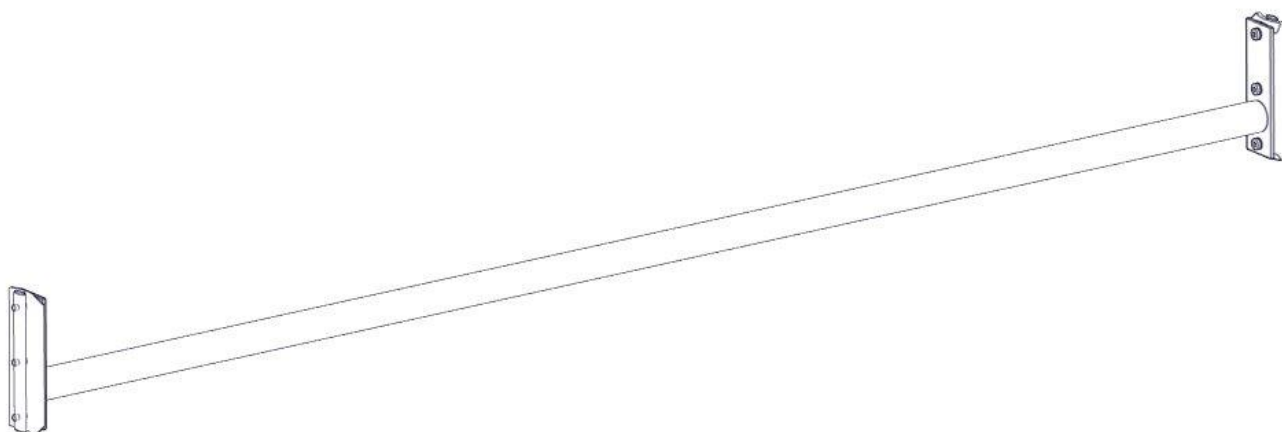

**Monteringsanvisning****Assembly Instructions****Monteringsanvisning**

Produkt nr. / Product no. / Produkt nr.

**07-200-189K****Grønn**

Ord. nr. \_\_\_\_\_

Dato. \_\_\_\_\_

Sign. \_\_\_\_\_

**søve**

Søve AS  
Grønnvoldveien 290  
3830 Ulefoss - Norway  
Tlf: +47 35 94 65 65  
[www.sove.no](http://www.sove.no)

**søve**

Søve AB  
EA Rosengrensgatan 32  
421 31 Västra Frölunda  
Phone: +46 (0)31 773 97 00  
[www.sove.se](http://www.sove.se)

**Boltepakker for / Boltpackage for / Bultpaket för**

Sign. \_\_\_\_\_

Workout rør Ø44,5 L=2160 07-200-189K	Navn	Artnr/ dimensjon	Ant	Lev
	Workout rør Ø44,5 venstre L=2160 Grønn	07-200-187	1	
	Brikke 200 3xM8	04-060-201	2	
	Torx M8x35	04-000-035	6	
	Skive M8	04-050-008	6	
	Beslag 0gr L=200 3 hull for workout	07-150-028	2	