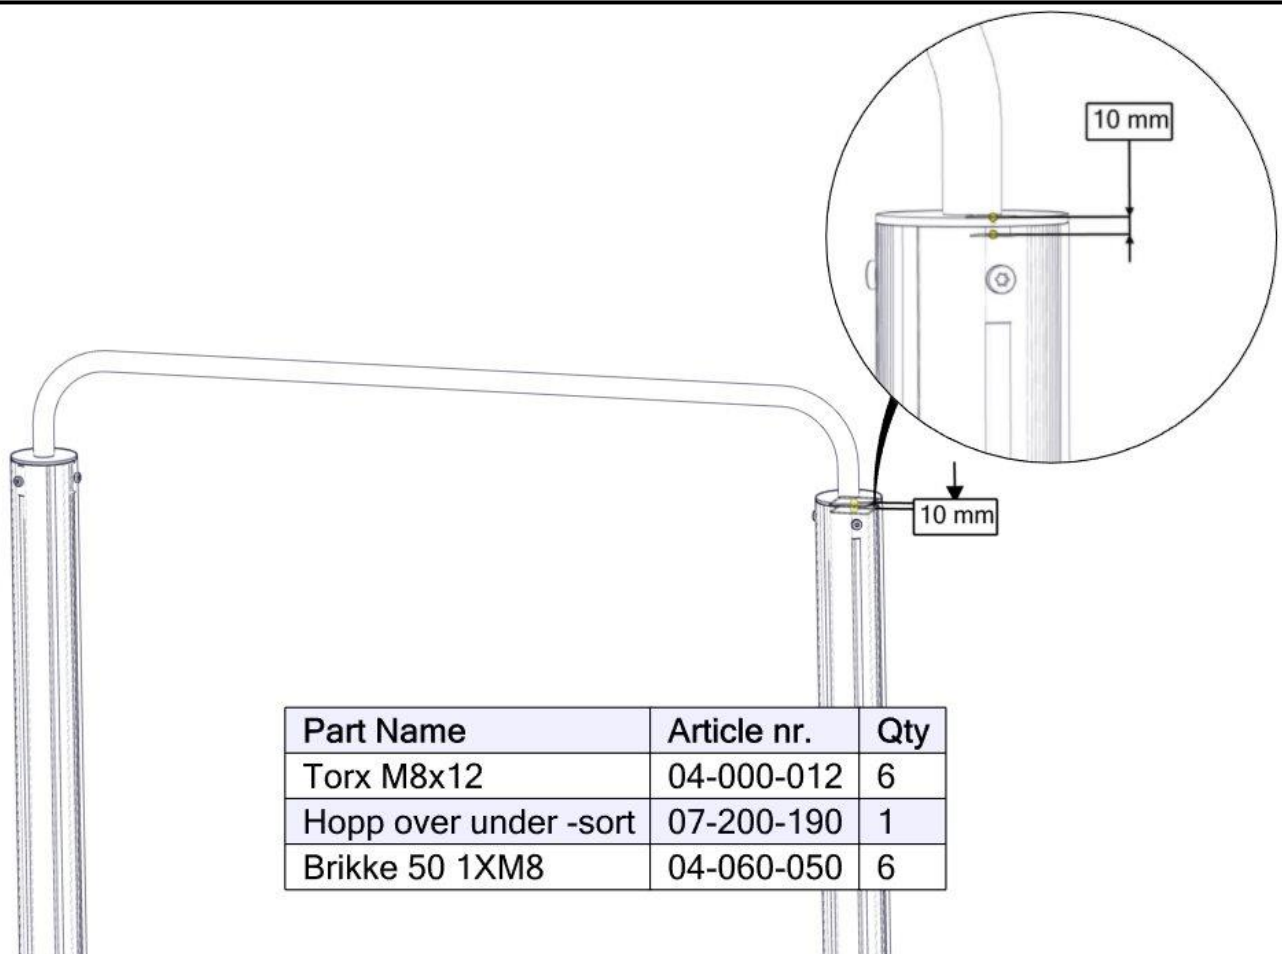

Montering av lekeapparatet / Assembly instructions / Montering av lekredskapet