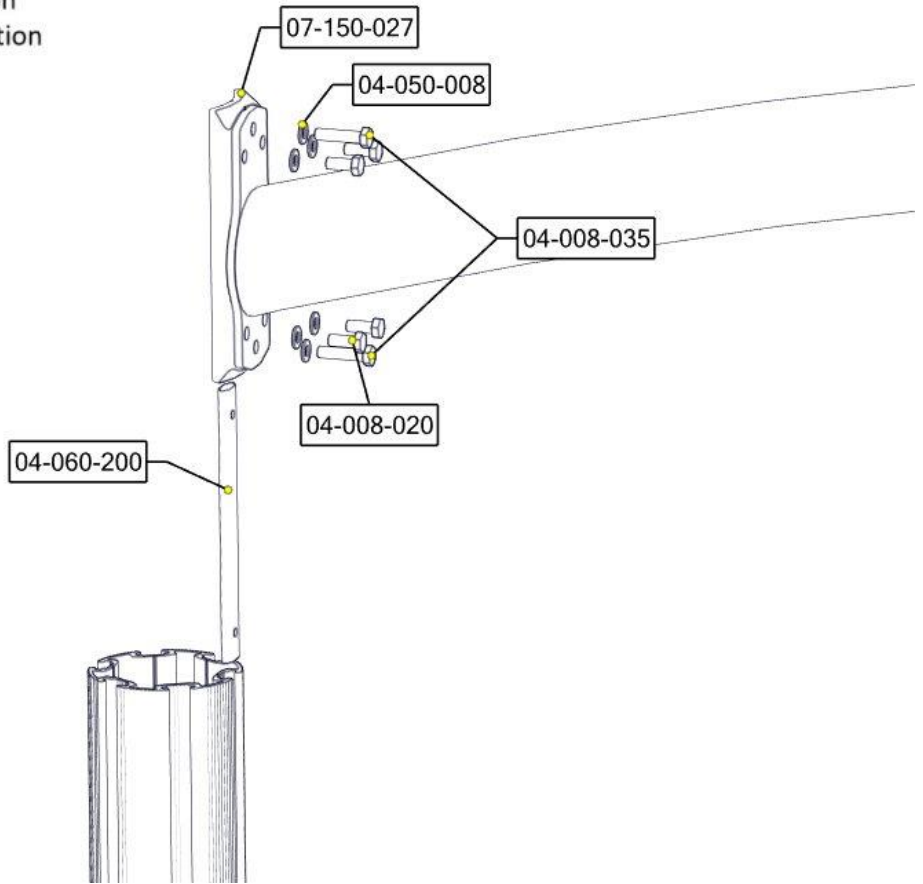

## Montering av lekeapparatet / Assembly instructions / Montering av lekredskapet

Se på hovedmontering for posisjon  
 Look at main assembly for position  
 Titta på hovudmontering för position

Part Name	Article nr.	Qty
Unbrako skrue M12x30 linse hode	04-038-030	1
Skive M12	04-050-012	1
Skive M8	04-050-008	12
Sekskant M8x35	04-008-035	4
Sekskant M8x20	04-008-020	8

Part Name	Article nr.	Qty
SaddleWasher_88	04-210-012	1
Polestang_inkl_hylse	07-200-194	1
Overligger buet for polestang	07-200-192	1
Brikke 200 2xM8	04-060-200	2

Se på hovedmontering for posisjon  
 Look at main assembly for position  
 Titta på hovudmontering för position

NB  
30Nm

**Montering av lekeapparatet / Assembly instructions / Montering av lekredskapet**

Se på hovedmontering for posisjon  
 Look at main assembly for position  
 Titta på hovudmontering för position