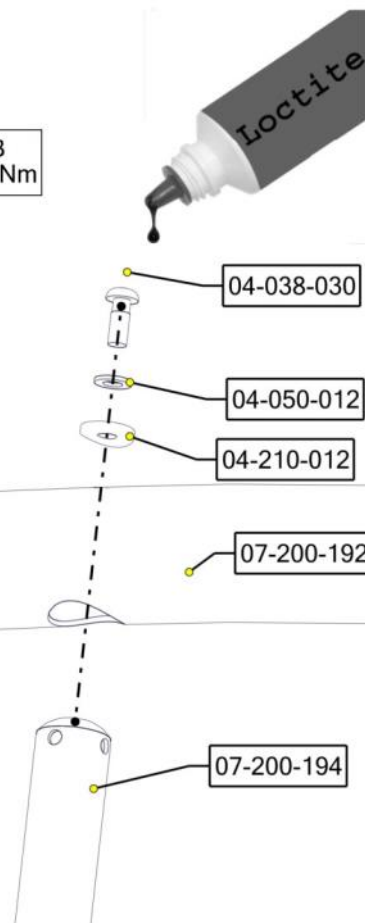

Part Name	Article nr.	Qty
Unbrako skrue M12x30 linse hode	04-038-030	1
Skive M12	04-050-012	1
Skive M8	04-050-008	12
Sekskant M8x35	04-008-035	4
Sekskant M8x20	04-008-020	8

Part Name	Article nr.	Qty
SaddleWasher_88	04-210-012	1
Polestang_inkl_hylse	07-200-194	1
Overligger buet for polestang	07-200-192	1
Brikke 200 2xM8	04-060-200	2

Se på hovedmontering for posisjon
Look at main assembly for position
Titta på hovudmontering för position

NB
30Nm