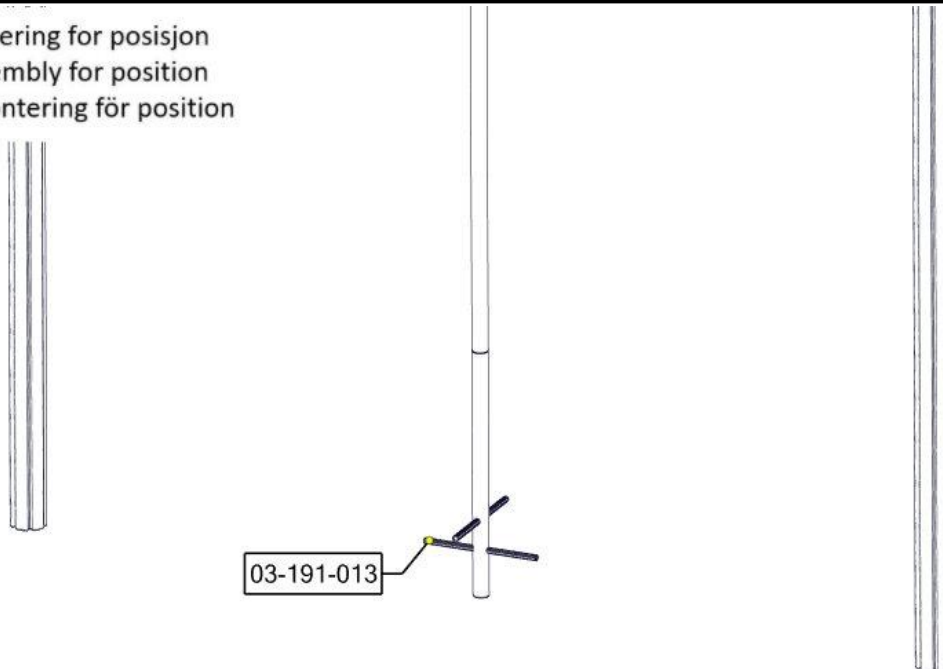

Se på hovedmontering for posisjon
Look at main assembly for position
Titta på hovudmontering för position