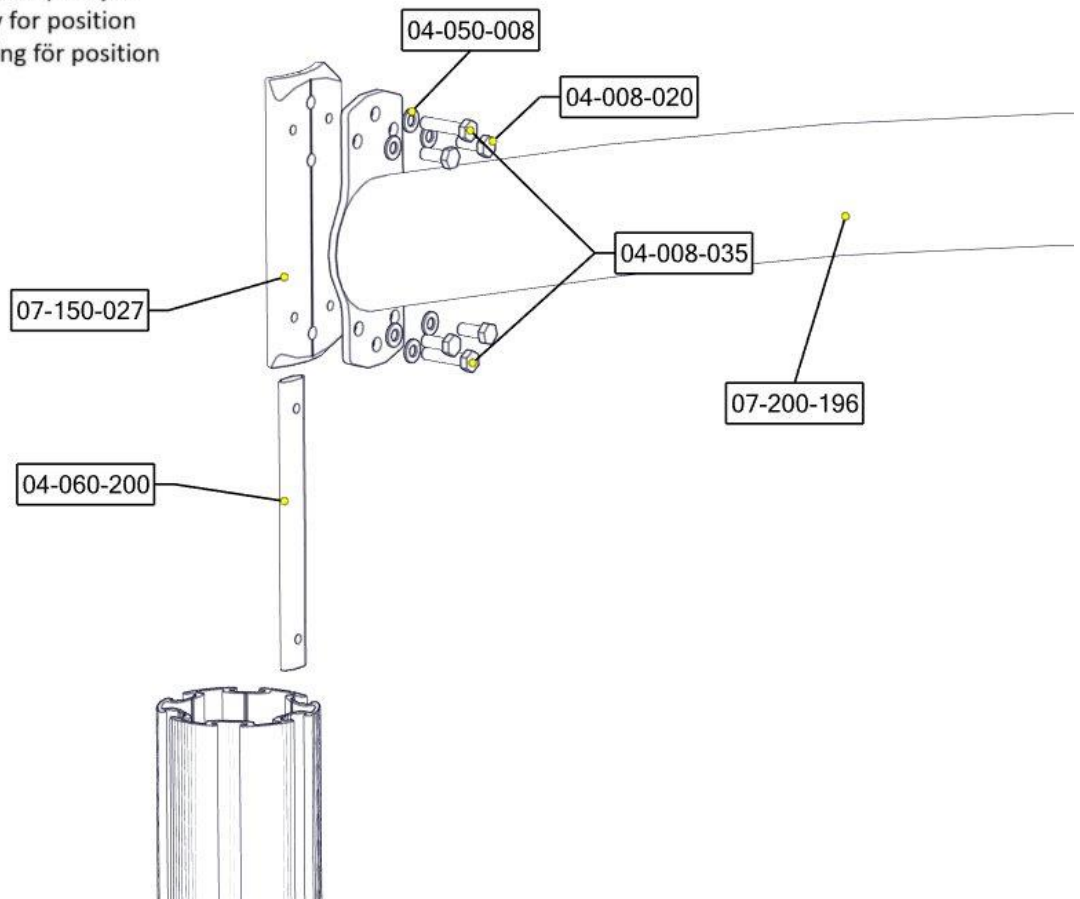

Søve AB
EA Rosengrensgatan 32
421 31 Västra Frölunda
Phone: +46 (0)31 773 97 00
www.sove.se

Boltepakker for / Boltpackage for / Bultpaket för		Sign. _____		
Overligger buet for trening Grønn 07-200-196K	Navn	Artnr/dimensjon	Ant	Lev
	Overligger buet for trening ringer cc650 Grønn	07-200-196	1	
	Skive M8	04-050-008	12	
	Brikke 200 2xM8	04-060-200	2	
	Sekskant M8x35	04-008-035	4	
	Sekskant M8x20	04-008-020	8	
	Beslag 0gr L=200 6hull	07-150-027	2	

Montering av lekeapparatet / Assembly instructions / Montering av lekredskapet

Se på hovedmontering for posisjon
 Look at main assembly for position
 Titta på hovudmontering för position

Se på hovedmontering for posisjon
 Look at main assembly for position
 Titta på hovudmontering för position