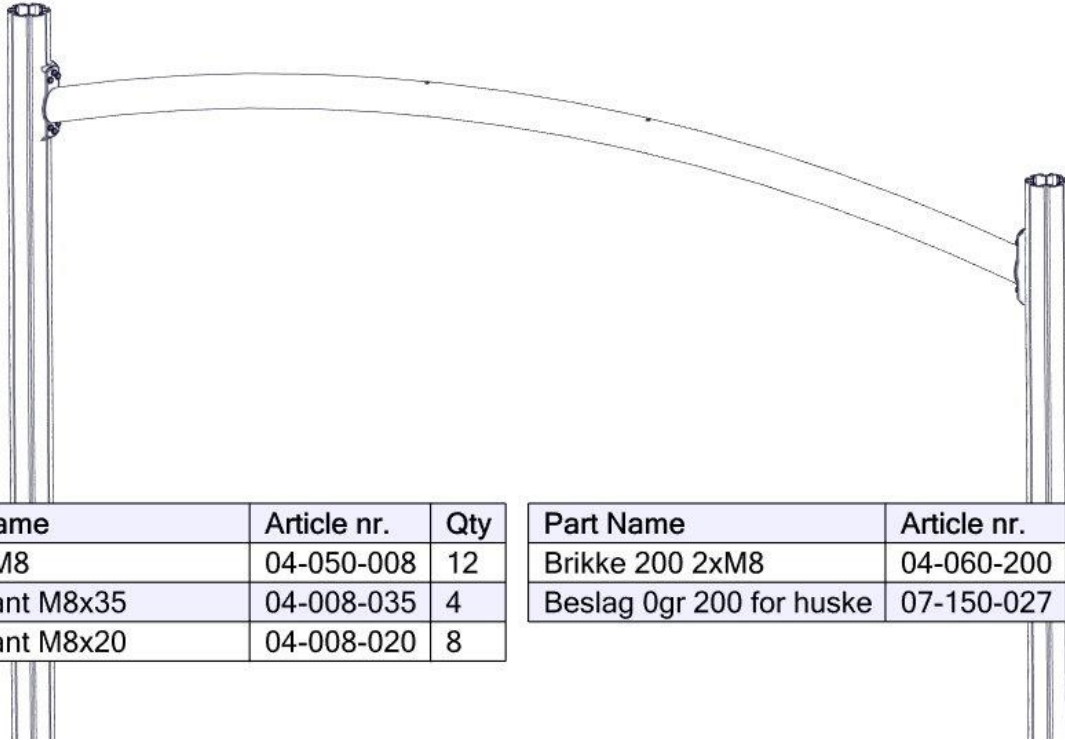

Montering av lekeapparatet / Assembly instructions / Montering av lekredskapet

Se på hovedmontering for posisjon
Look at main assembly for position
Titta på hovudmontering för position