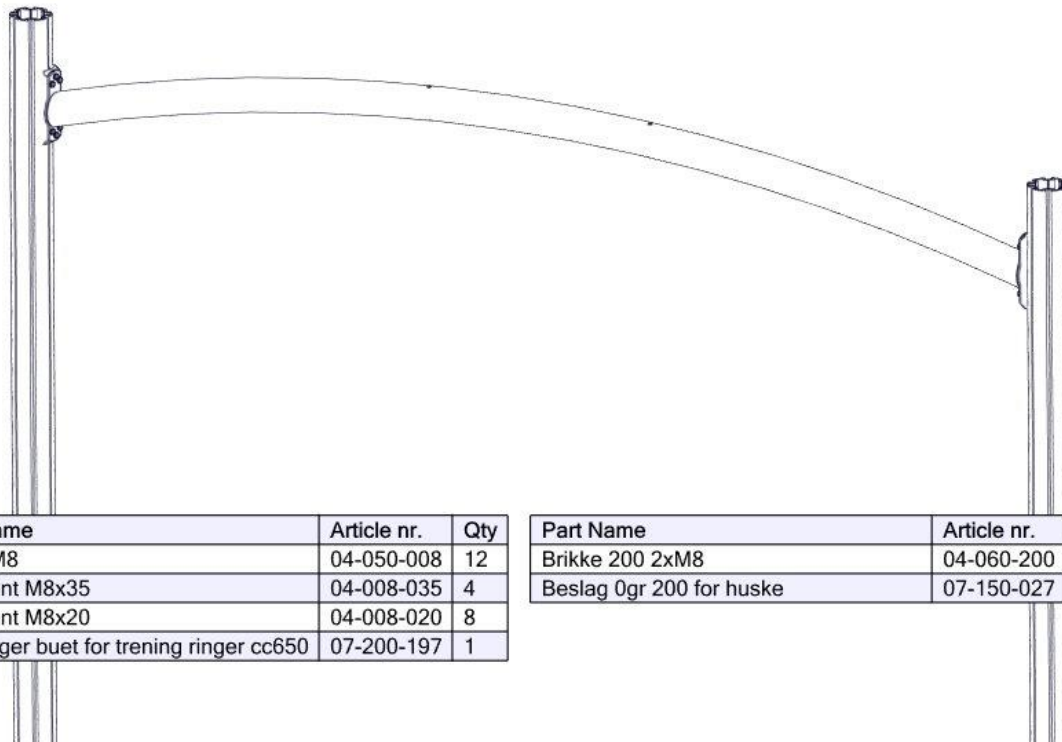

Montering av lekeapparatet / Assembly instructions / Montering av lekredskapet

Se på hovedmontering for posisjon
Look at main assembly for position
Titta på hovudmontering för position