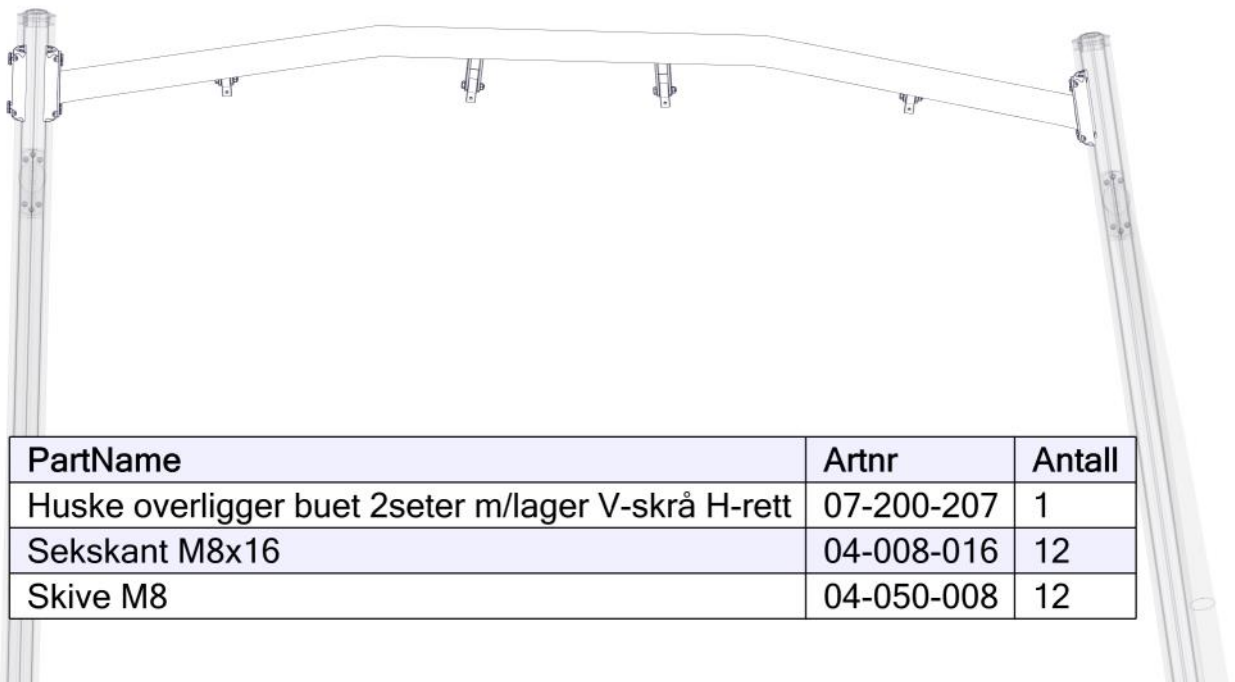

PartName	Artnr	Antall
Huske overligger buet 2seter m/lager V-skrå H-rett	07-200-207	1
Sekskant M8x16	04-008-016	12
Skive M8	04-050-008	12