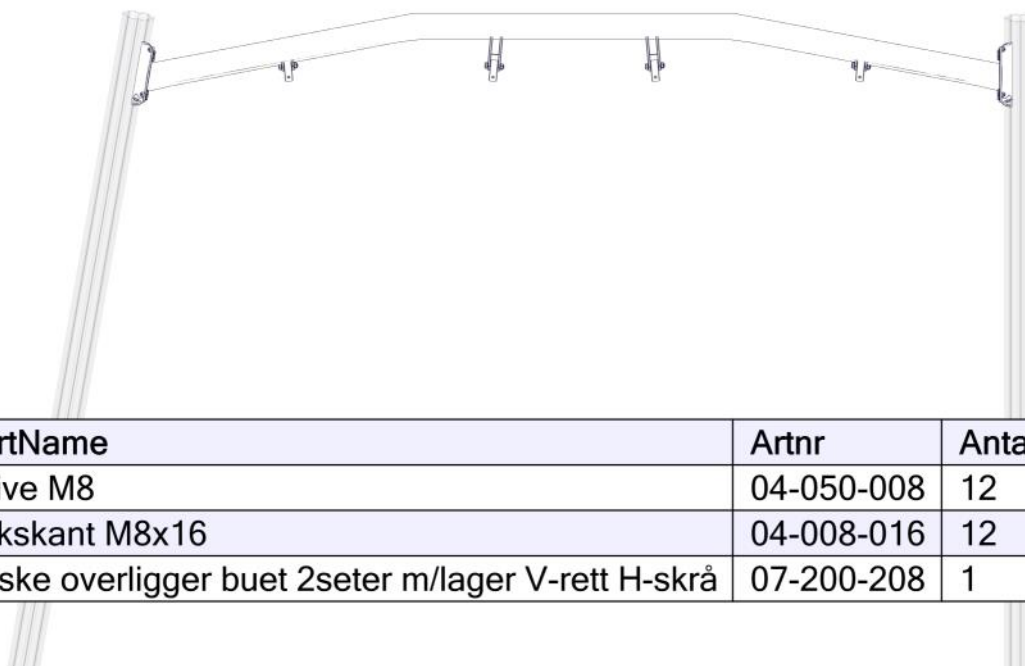

PartName	Artnr	Antall
Skive M8	04-050-008	12
Sekskant M8x16	04-008-016	12
Huske overligger buet 2seter m/lager V-rett H-skrå	07-200-208	1