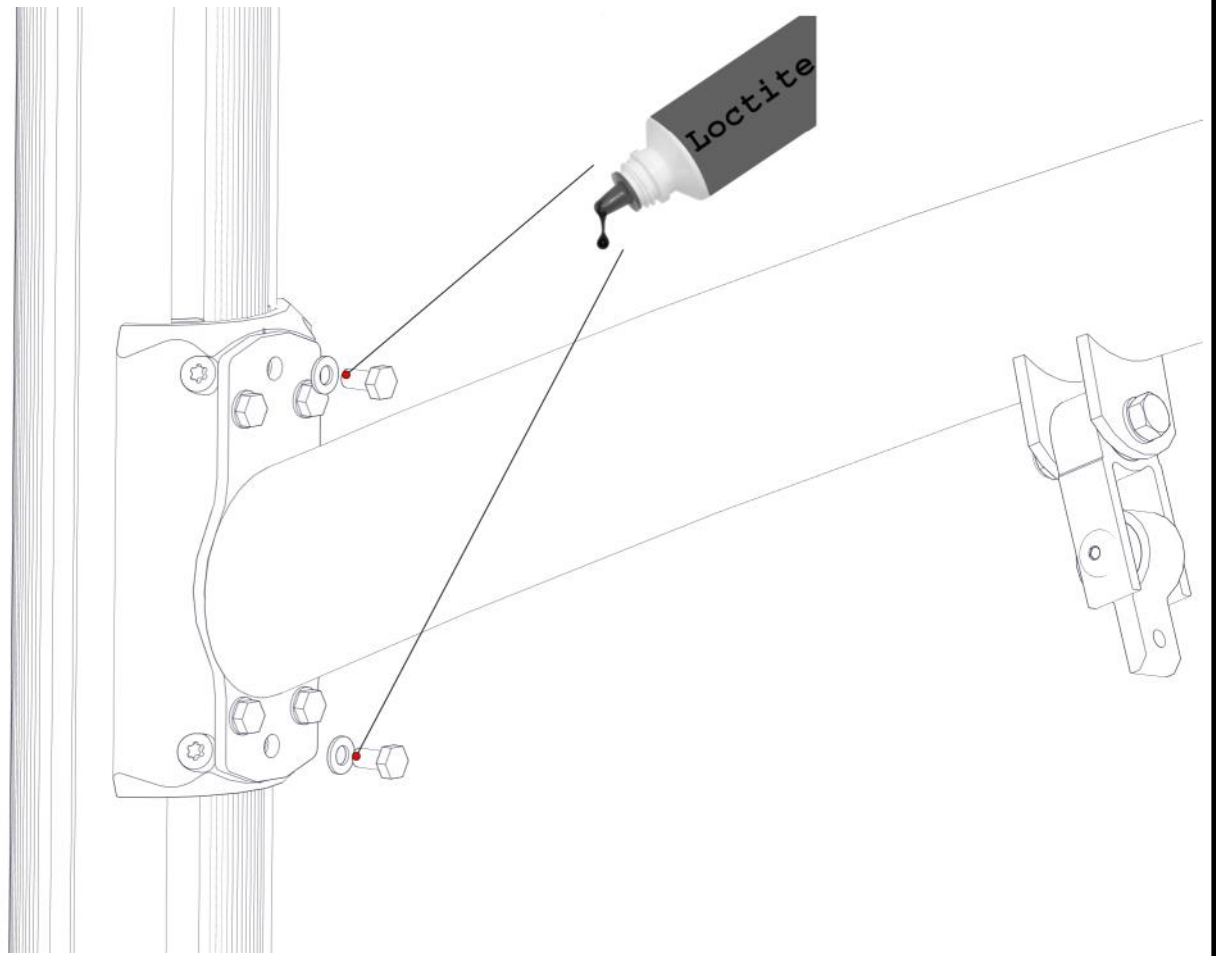

Montering av lekeapparatet / Assembly instructions / Montering av lekredskapet