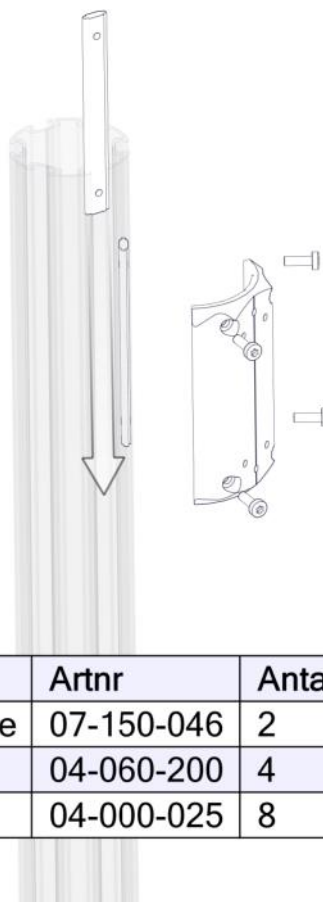

Montering av lekeapparatet / Assembly instructions / Montering av lekredskapet

Se på hovedmontering for posisjon
Look at main assembly for position
Titta på hovudmontering för position

PartName	Artnr	Antall
Beslag 30gr 200 for huske	07-150-046	2
Brikke 200 2xM8	04-060-200	4
Torx M8x25	04-000-025	8

Se på hovedmontering for posisjon
Look at main assembly for position
Titta på hovudmontering för position