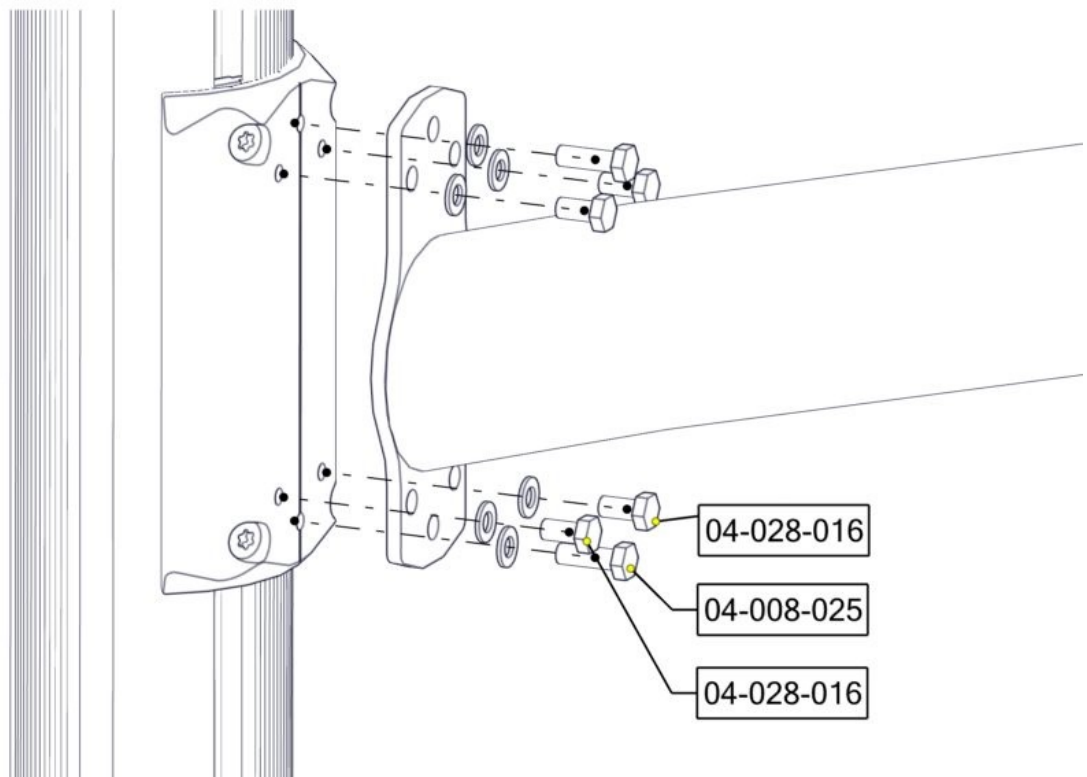

## Montering av lekeapparatet / Assembly instructions / Montering av lekredskapet

Se på hovedmontering for posisjon  
 Look at main assembly for position  
 Titta på hovudmontering för position

Part Name	Article nr.	Qty
Torx M8x25	04-000-025	8
Sekskant M8x25	04-008-025	4
Sekskant M8x16	04-028-016	8
Skive M8	04-050-008	12
Brikke 200 2xM8	04-060-200	4
Beslag 30gr 200 for huske	07-150-046	2
Huske overligger 2-seter R-R m/lager grå	07-200-209	1

Se på hovedmontering for posisjon  
 Look at main assembly for position  
 Titta på hovudmontering för position

**Montering av lekeapparatet / Assembly instructions / Montering av lekredskapet**

Se på hovedmontering for posisjon  
Look at main assembly for position  
Titta på hovudmontering för position