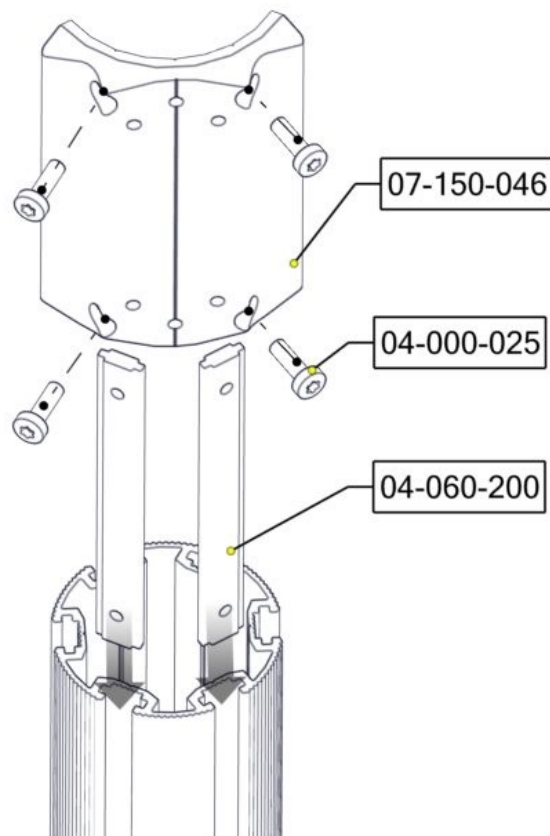

Part Name	Article nr.	Qty
Torx M8x25	04-000-025	8
Sekskant M8x25	04-008-025	4
Sekskant M8x16	04-028-016	8
Skive M8	04-050-008	12
Brikke 200 2xM8	04-060-200	4
Beslag 30gr 200 for huske	07-150-046	2
Huske overligger 2-seter R-R m/lager grå	07-200-209	1

Se på hovedmontering for posisjon
Look at main assembly for position
Titta på hovudmontering för position