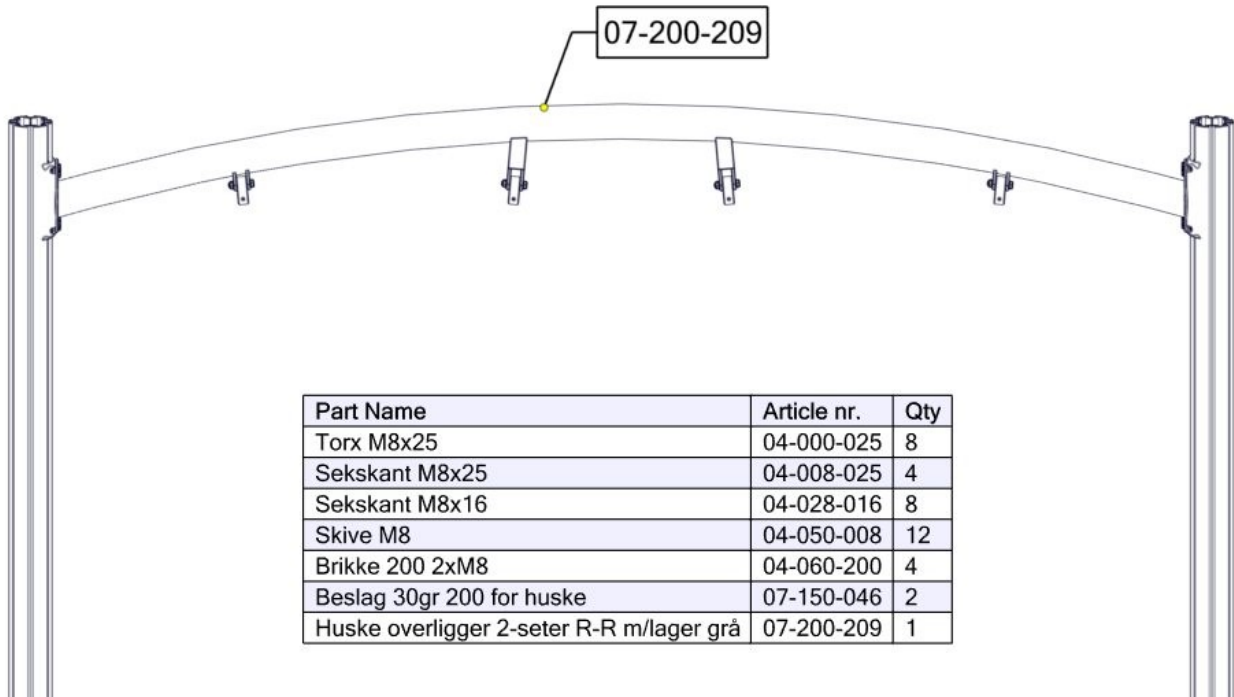

Montering av lekeapparatet / Assembly instructions / Montering av lekredskapet

Se på hovedmontering for posisjon
Look at main assembly for position
Titta på hovudmontering för position