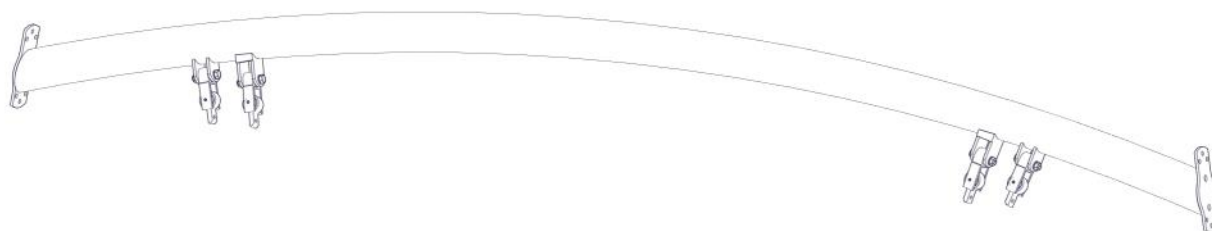

N**Monteringsanvisning****EN****Assembly Instructions****S****Monteringsanvisning**

Produkt nr. / Product no. / Produkt nr.

07-200-210K**Grå**

Ord. nr. _____

Dato. _____

Sign. _____

**søve**

Søve AS
Grønnvoldveien 290
3830 Ulefoss - Norway
Tlf: +47 35 94 65 65
www.sove.no

Søve AB
EA Rosengrensgatan 32
421 31 Västra Frölunda
Phone: +46 (0)31 773 97 00
www.sove.se

Boltepakker for / Boltpackage for / Bultpaket för

Sign. _____

Huske overligger bue UFO 07-200-210K Grå	Navn	Artnr/ dimensjon	Ant	Lev
	Huske overligger buet med lager inklusiv beslag	07-200-210	1	
	Beslag 30gr L=200 4hull For huske	07-150-046	2	
	Brikke 200 2xM8	04-060-200	4	
	Torx M8x25	04-000-025	8	
	Skive M8	04-050-008	12	
	Sekskant M8x16	04-008-016	12	

Boltepakker for / Boltpackage for / Bultpaket för

Sign. _____.

Huske overligger bue UFO 07-200-210K Grå	Navn	Artnr/ dimensjon	Ant	Lev
	Loctite grønn	04-000-010	1	

Montering av lekeapparatet / Assembly instructions / Montering av lekredskapet