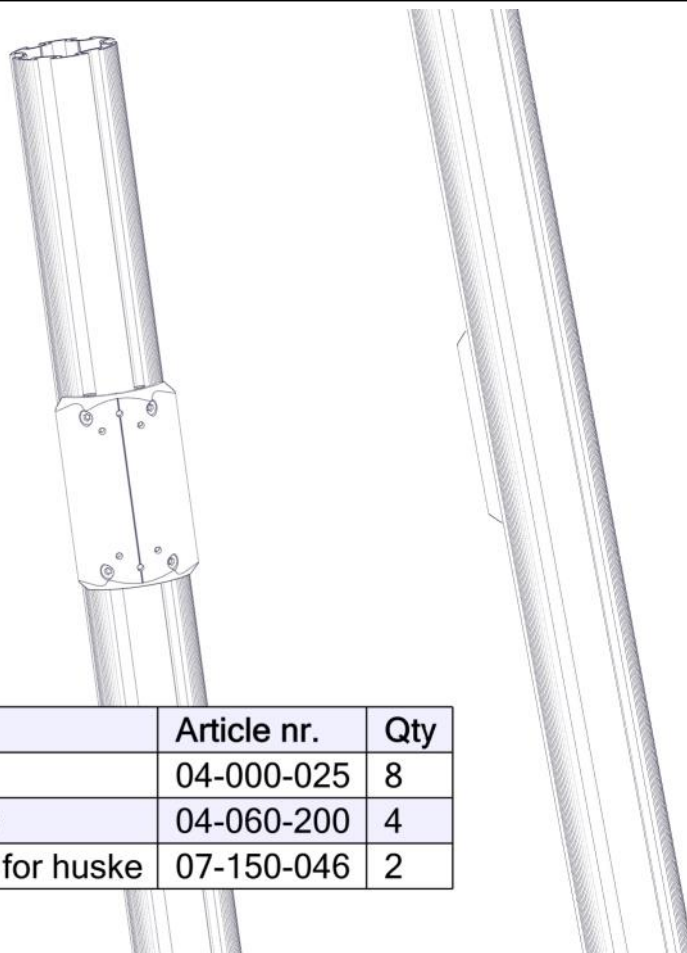

Søve AB
EA Rosengrensgatan 32
421 31 Västra Frölunda
Phone: +46 (0)31 773 97 00
www.sove.se

Boltepakker for / Boltpackage for / Bultpaket för

Sign. _____

Huske overligger bue UFO 07-200-210K Grå	Navn	Artnr/ dimensjon	Ant	Lev
	Huske overligger buet med lager inklusiv beslag	07-200-210	1	
	Beslag 30gr L=200 4hull For huske	07-150-046	2	
	Brikke 200 2xM8	04-060-200	4	
	Torx M8x25	04-000-025	8	
	Skive M8	04-050-008	12	
	Sekskant M8x16	04-008-016	12	

Boltepakker for / Boltpackage for / Bultpaket för

Sign. _____.

Huske overligger bue UFO 07-200-210K Grå	Navn	Artnr/ dimensjon	Ant	Lev
	Loctite grønn	04-000-010	1	

Montering av lekeapparatet / Assembly instructions / Montering av lekredskapet

Se på hovedmontering for posisjon
Look at main assembly for position
Titta på hovudmontering för position

Part Name	Article nr.	Qty
Torx M8x25	04-000-025	8
Brikke 200 2xM8	04-060-200	4
Beslag 30gr 200 for huske	07-150-046	2