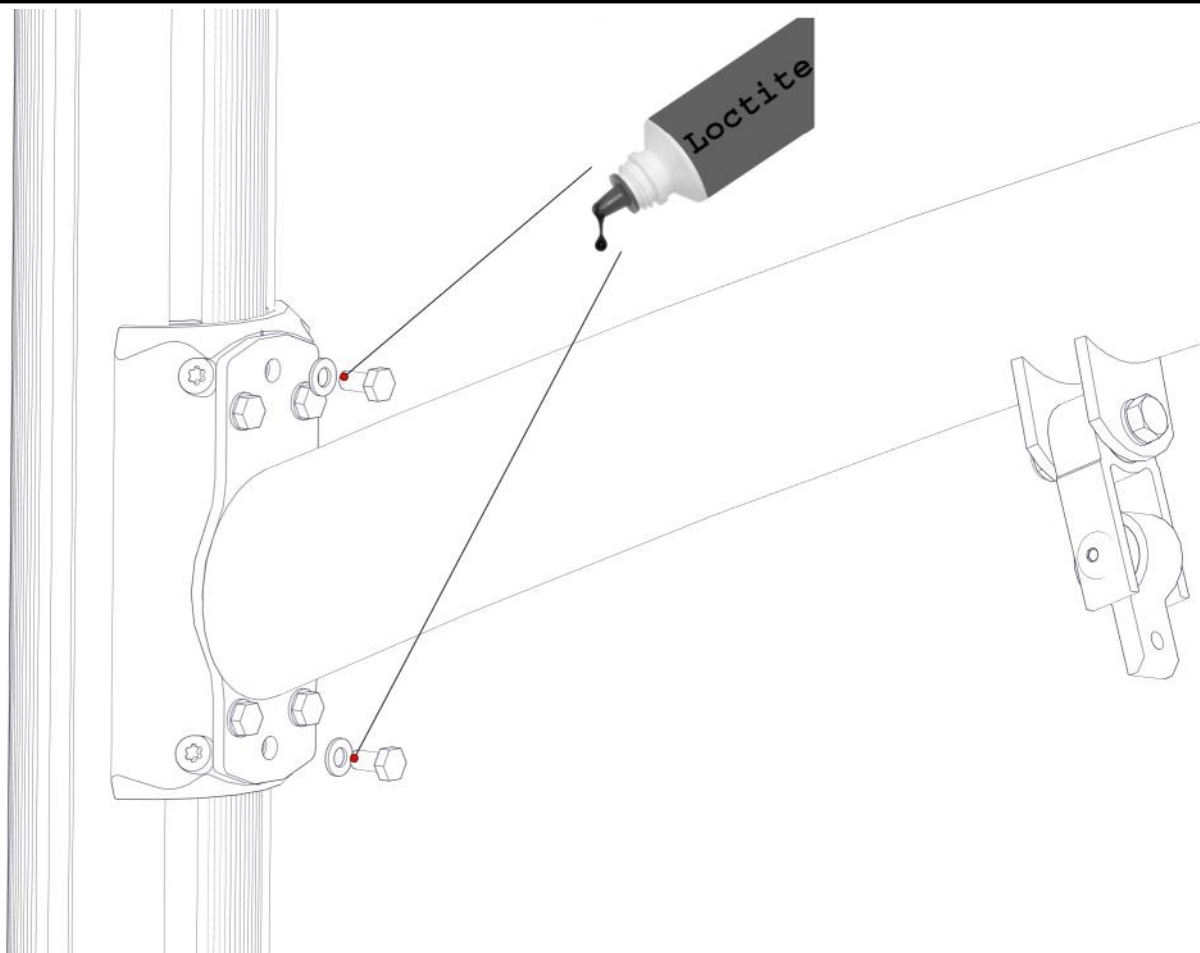

Montering av lekeapparatet / Assembly instructions / Montering av lekredskapet

Se på hovedmontering for posisjon
Look at main assembly for position
Titta på hovudmontering för position

Part Name	Article nr.	Qty
Sekskant M8x16	04-008-016	12
Skive M8	04-050-008	12
Huske overligger buet UFO m/lager V-skrå H-skrå	07-200-210	1