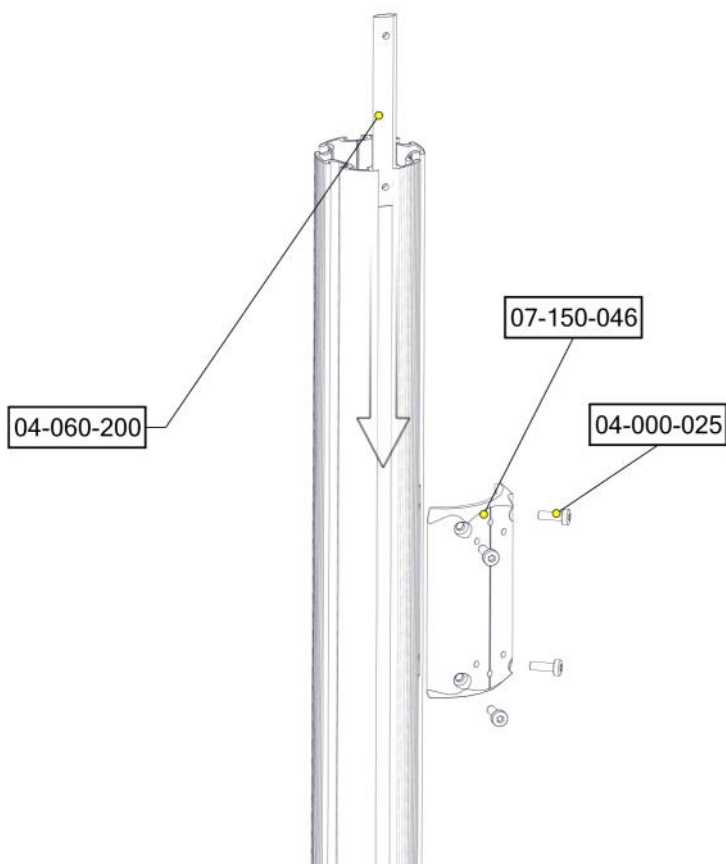

Boltepakker for / Boltpackage for / Bultpaket för

Sign. _____.

Huske overligger bue UFO 07-200-210K Grå	Navn	Artnr/ dimensjon	Ant	Lev
	Loctite grønn	04-000-010	1	

Montering av lekeapparatet / Assembly instructions / Montering av lekredskapet

Se på hovedmontering for posisjon
Look at main assembly for position
Titta på hovudmontering för position

Part Name	Article nr.	Qty
Torx M8x25	04-000-025	8
Brikke 200 2xM8	04-060-200	4
Beslag 30gr 200 for huske	07-150-046	2