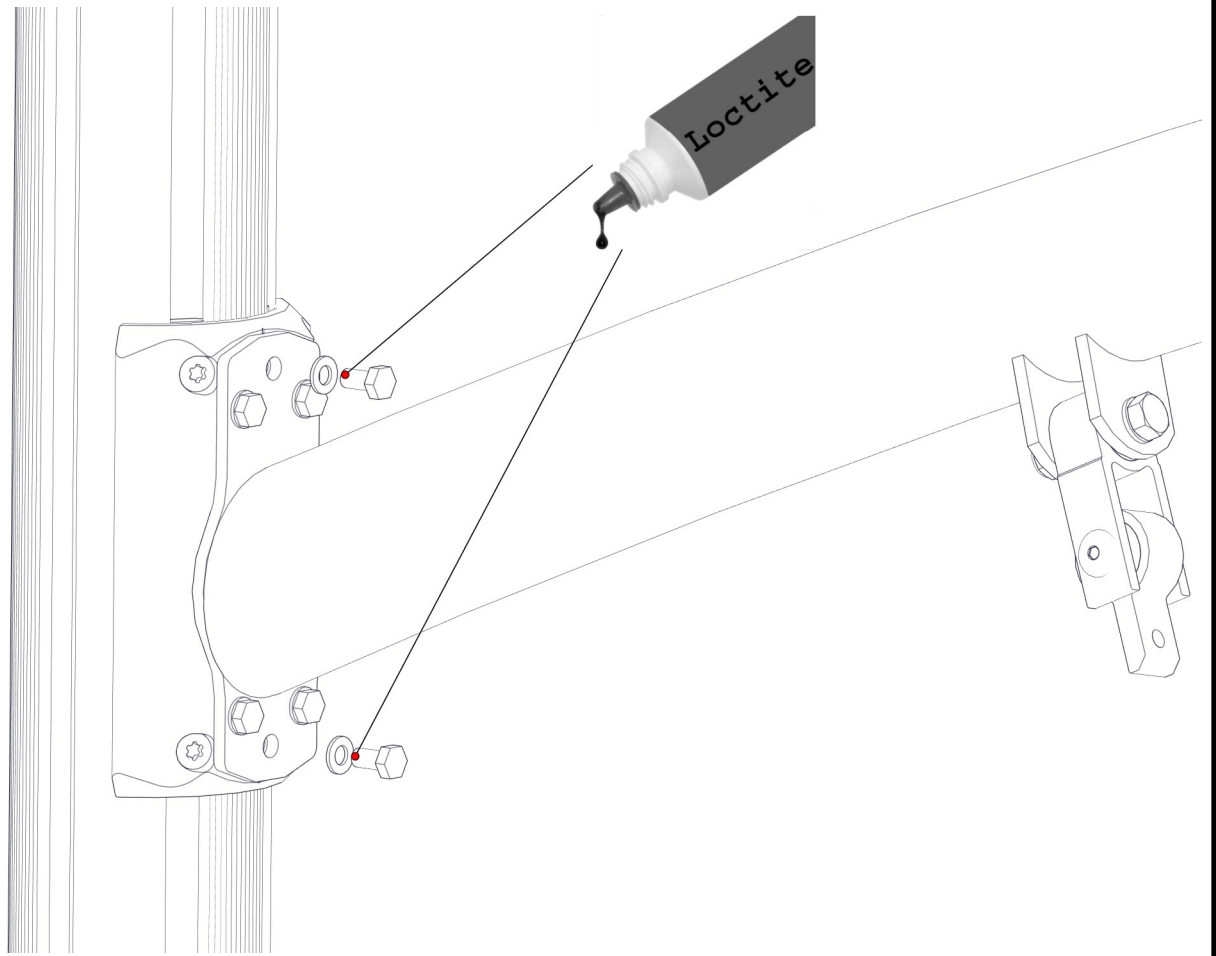

Montering av lekeapparatet / Assembly instructions / Montering av lekredskapet