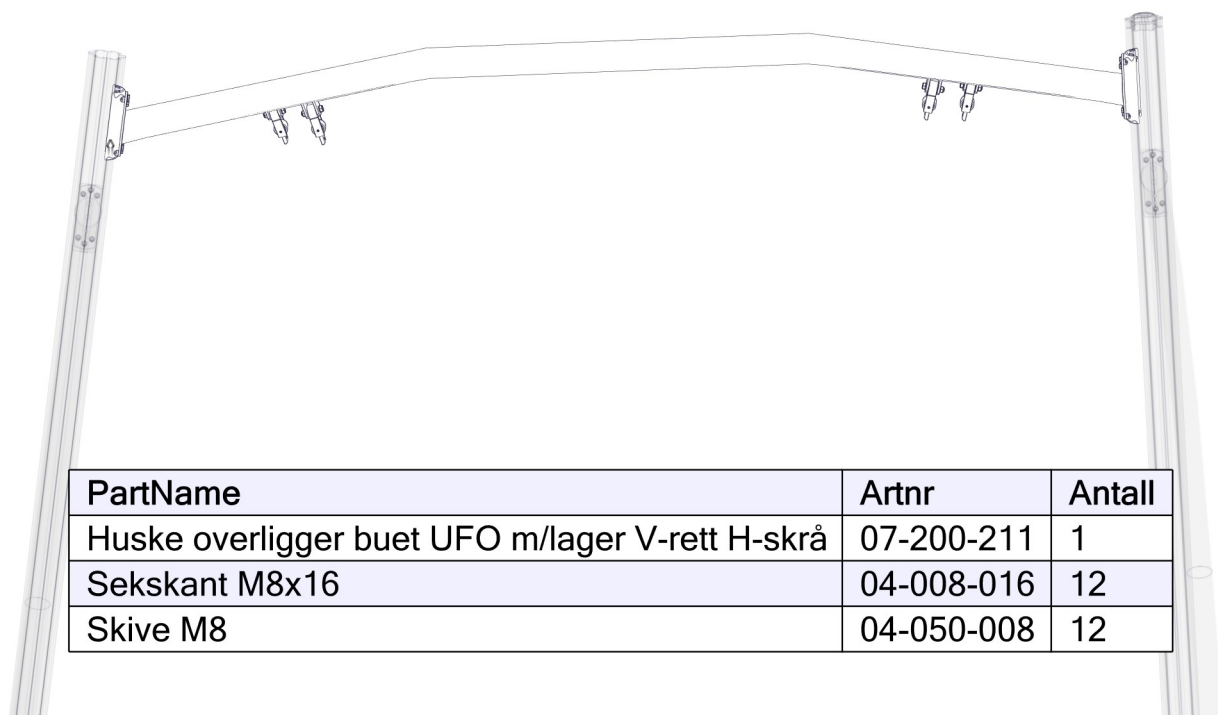

PartName	Artnr	Antall
Huske overligger buet UFO m/lager V-rett H-skrå	07-200-211	1
Sekskant M8x16	04-008-016	12
Skive M8	04-050-008	12