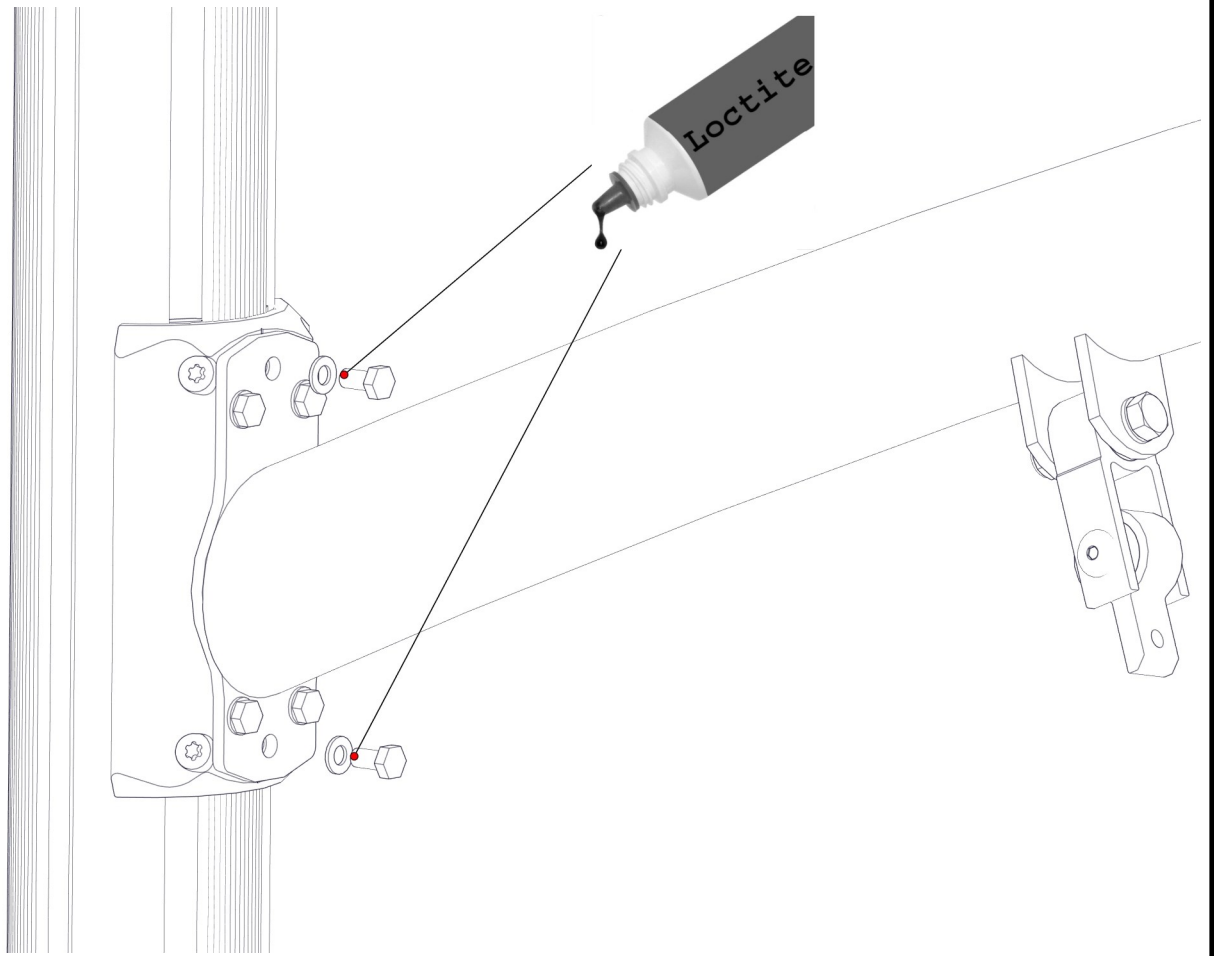

Montering av lekeapparatet / Assembly instructions / Montering av lekredskapet