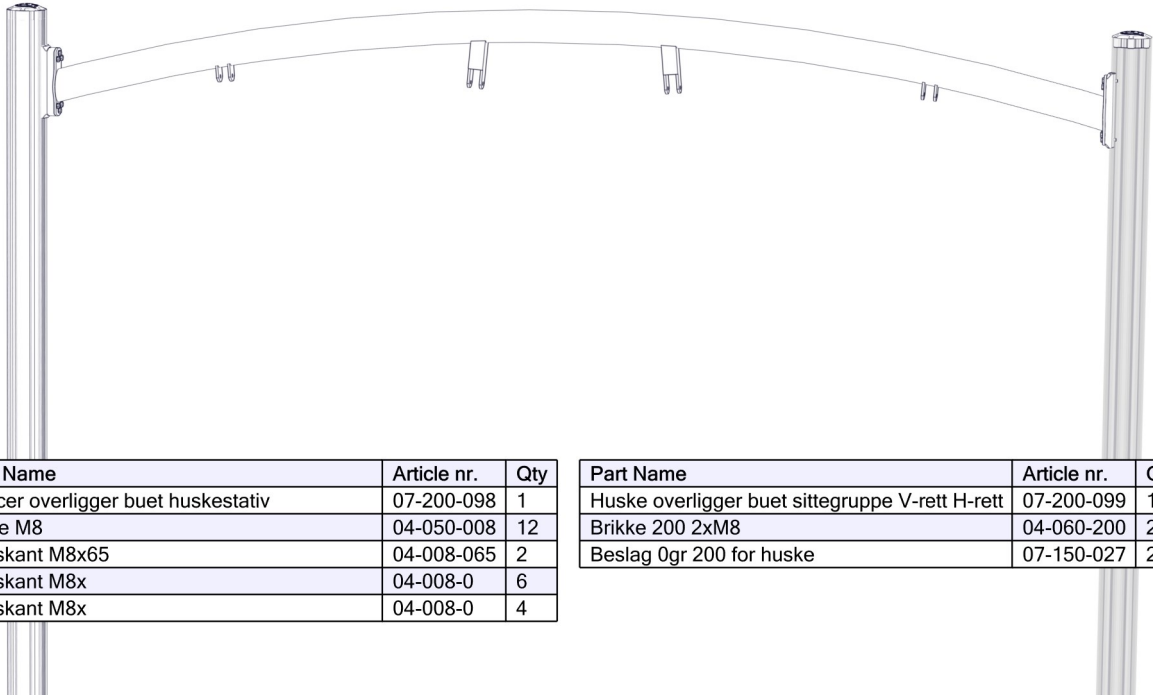

Montering av lekeapparatet / Assembly instructions / Montering av lekredskapet

Se på hovedmontering for posisjon
Look at main assembly for position
Titta på hovudmontering för position