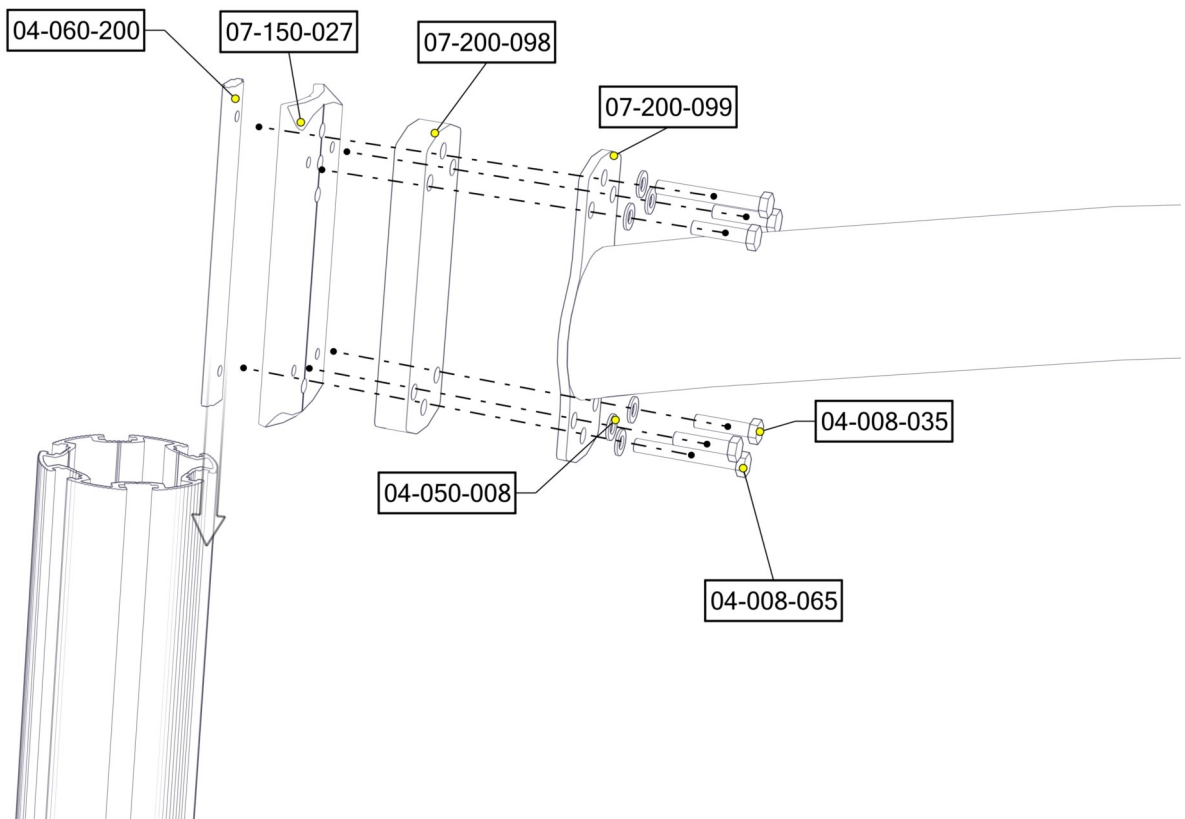

**søve**

Søve AB  
EA Rosengrensgatan 32  
421 31 Västra Frölunda  
Phone: +46 (0)31 773 97 00  
[www.sove.se](http://www.sove.se)

<b>Boltepakker for / Boltpackage for / Bultpaket för</b>		Sign. _____		
<b>Sittegruppe overligger grå 07-200-214K</b>	<b>Navn</b>	<b>Artnr/dimensjon</b>	<b>Ant</b>	<b>Lev</b>
	Sittegruppe overligger Grå	07-200-099	1	
	Beslag 0gr 200 for huske	07-150-027	2	
	Brikke 200 2xM8	04-060-200	2	
	Sekskant M8x65 Sekskant M8x35 Sekskant M8x20	04-008-065 04-008-035 04-008-020	2 6 4	
	Skive M8	04-050-008	12	
	Spacer overligger buet huskestativ	07-200-098	1	

## Montering av lekeapparatet / Assembly instructions / Montering av lekredskapet

Se på hovedmontering for posisjon  
 Look at main assembly for position  
 Titta på hovudmontering för position

Se på hovedmontering for posisjon  
 Look at main assembly for position  
 Titta på hovudmontering för position