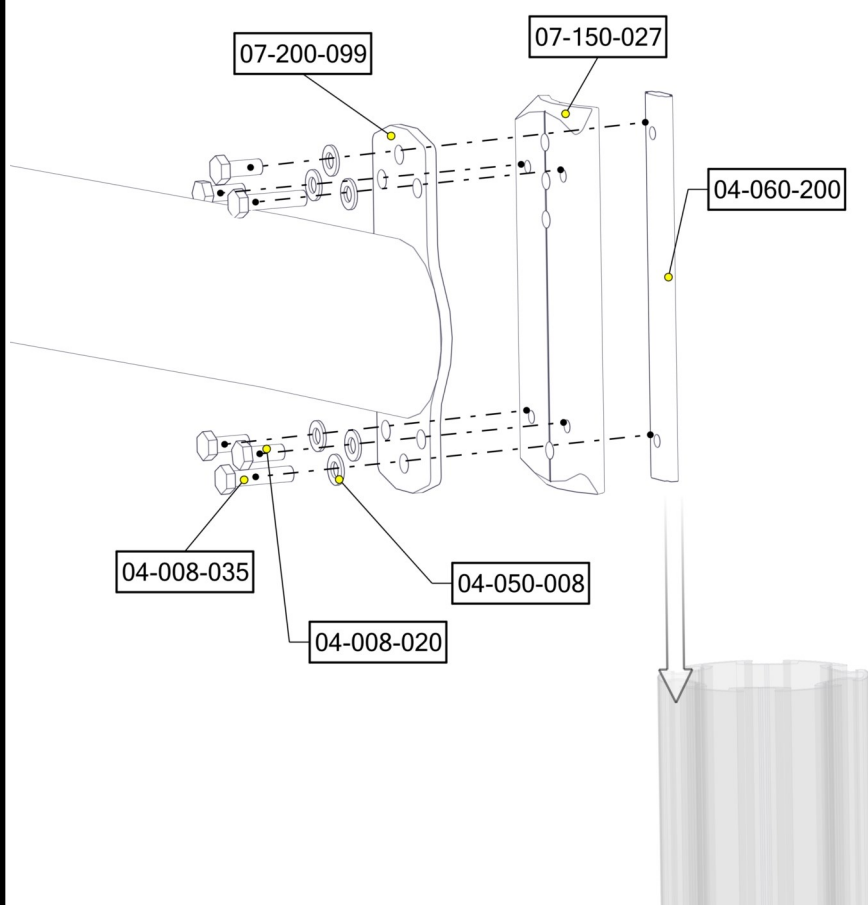

Montering av lekeapparatet / Assembly instructions / Montering av lekredskapet

Se på hovedmontering for posisjon
Look at main assembly for position
Titta på hovudmontering för position