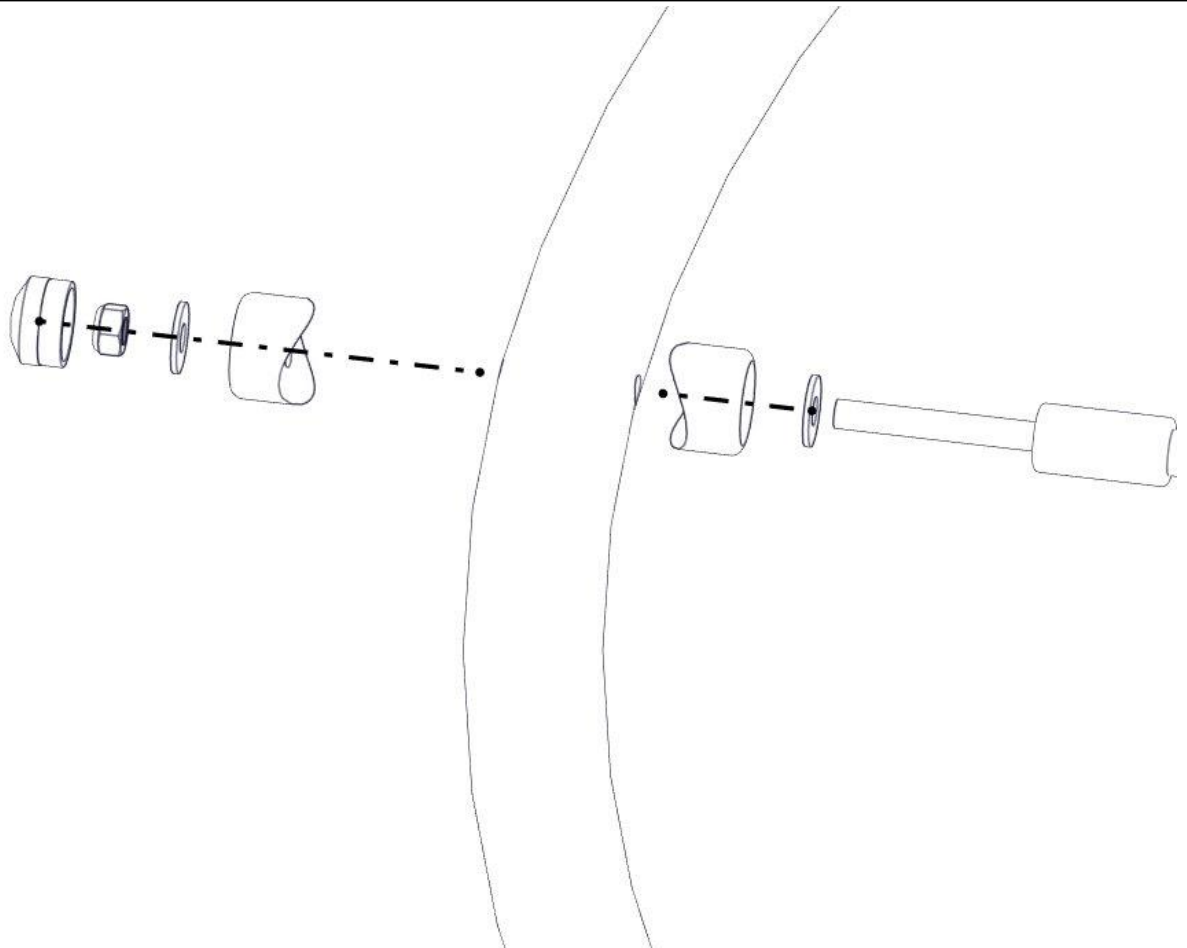

Montering av lekeapparatet / Assembly instructions / Montering av lekredskapet

nr	PartName	Artnr	Antall
1	Bro nett rundgang	07-500-040	1
2	Låsemutter M10	04-040-010	12
3	Plast rørfeste, kropp	05-301-036	24

nr	PartName	Artnr	Antall
4	Plast rørfeste, hode	05-301-036	12
5	Skive M10 polyfix	04-055-036	24