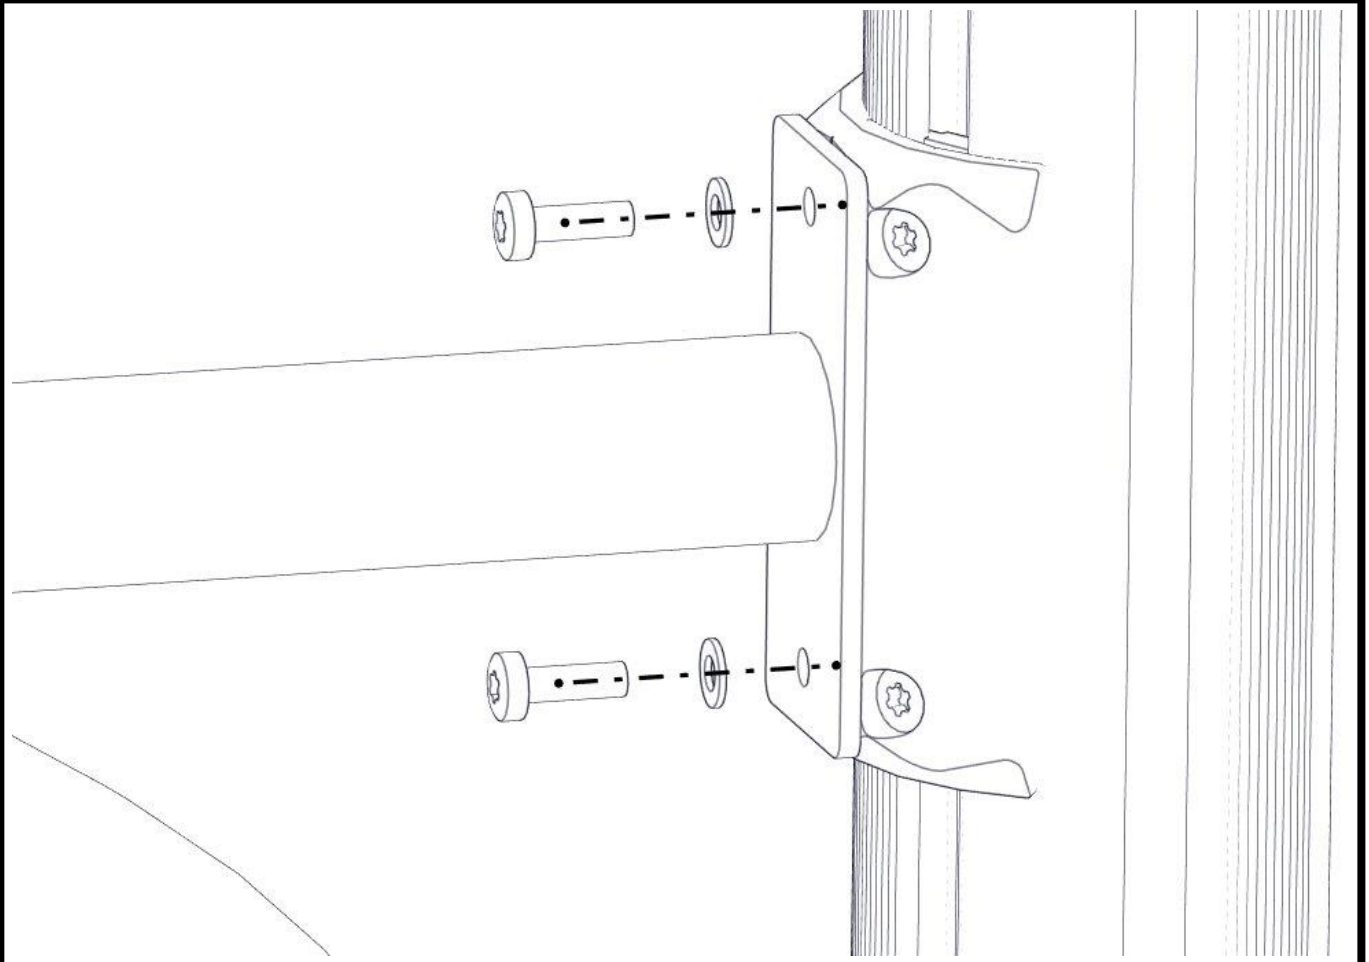

Montering av lekeapparatet / Assembly instructions / Montering av lekredskapet