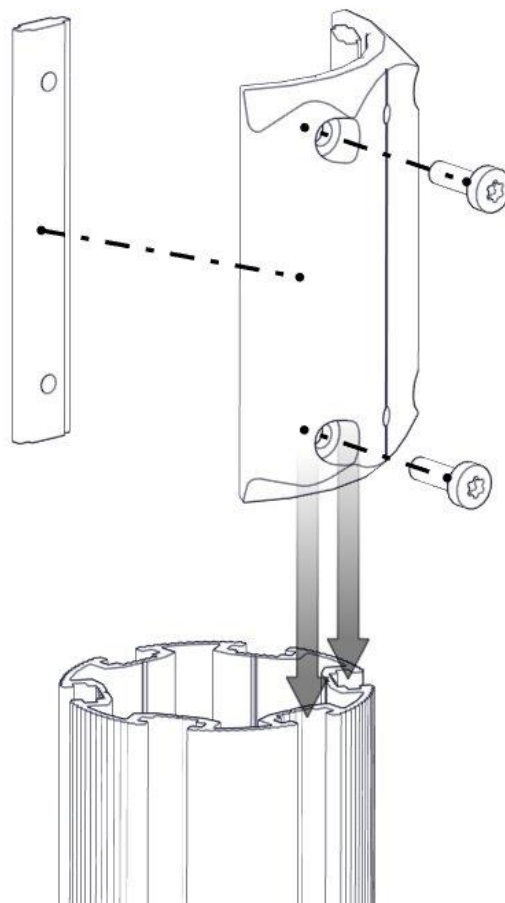

**Boltepakker for / Boltpackage for / Bultpaket för**

Sign. \_\_\_\_\_

Bro rundgang CC880 rød 07-200-255K	Navn	Artnr/dimensjon	Ant	Lev
	Plastdel rør	05-301-036	24	
	Plastdel rør ende	05-301-036	12	
	Låsemutter M10	04-040-010	12	

## Montering av lekeapparatet / Assembly instructions / Montering av lekredskapet

Se på hovedmontering for posisjon  
 Look at main assembly for position  
 Titta på hovudmontering för position

nr	PartName	Artnr	Antall
1	Beslag 30gr 150 4xhull 2xM8	07-150-041	4
2	Brikke 150 2xM8	04-060-151	8
3	Torx M8x25	04-000-025	16