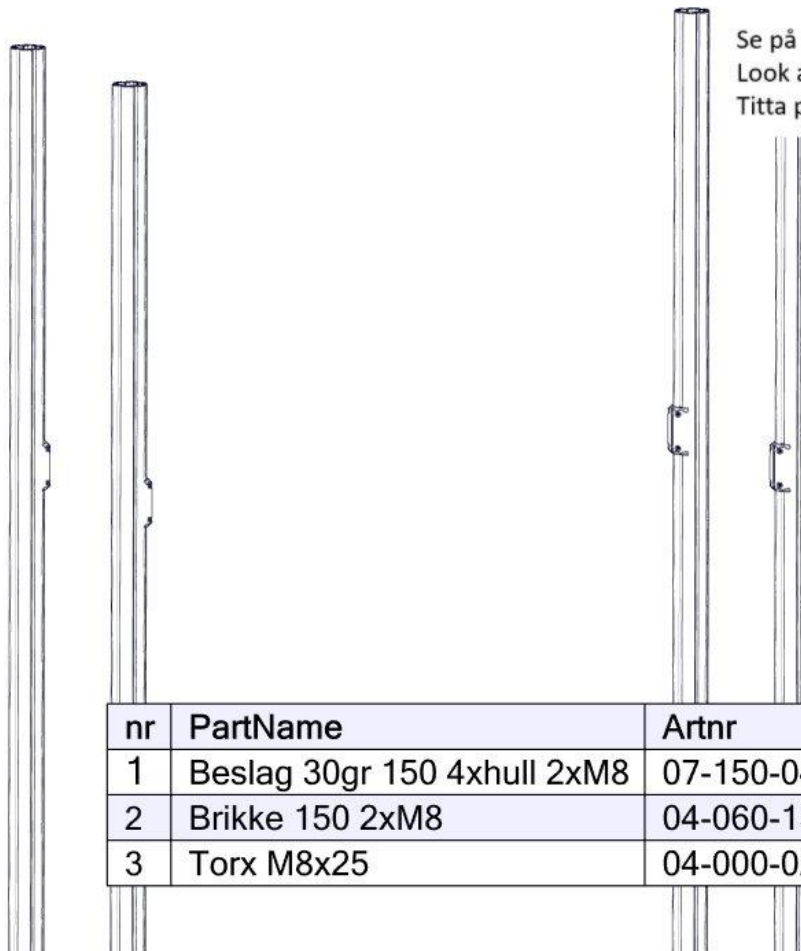

Montering av lekeapparatet / Assembly instructions / Montering av lekredskapet

Se på hovedmontering for posisjon
Look at main assembly for position
Titta på hovudmontering för position

nr	PartName	Artnr	Antall
1	Beslag 30gr 150 4xhull 2xM8	07-150-041	4
2	Brikke 150 2xM8	04-060-151	8
3	Torx M8x25	04-000-025	16