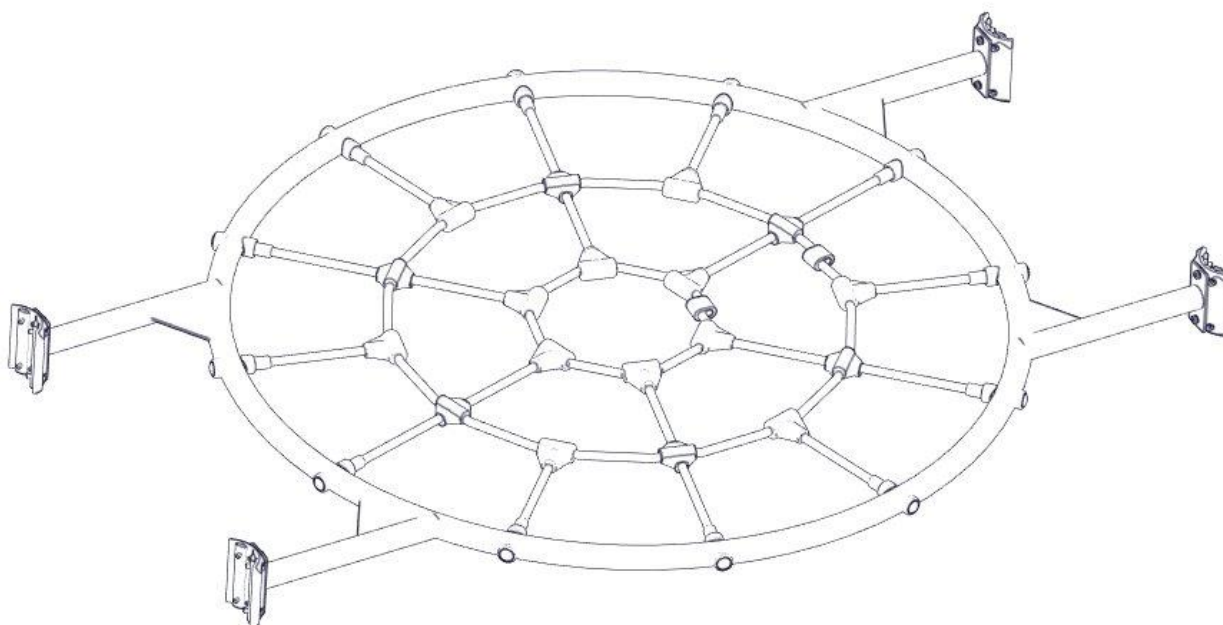

**N****Monteringsanvisning****EN****Assembly Instructions****S****Monteringsanvisning**

Produkt nr. / Product no. / Produkt nr.

**07-200-255K****Rød**

Ord. nr. \_\_\_\_\_

Dato. \_\_\_\_\_

Sign. \_\_\_\_\_

Søve AS  
Grønnvoldveien 290  
3830 Ulefoss - Norway  
Tlf: +47 35 94 65 65  
[www.sove.no](http://www.sove.no)

Søve AB  
EA Rosengrensgatan 32  
421 31 Västra Frölunda  
Phone: +46 (0)31 773 97 00  
[www.sove.se](http://www.sove.se)

<b>Boltepakker for / Boltpackage for / Bultpaket för</b>		Sign. _____		
<b>Bro rundgang CC880 rød 07-200-255K</b>	Navn	Artnr/dimensjon	Ant	Lev
	Bro rundgang CC880 L=2200 Rød	07-200-027	1	
	Nett til bro rundgang Rød	07-500-040	1	
	Beslag 30gr L=150 4x hull, 2xM8	07-150-041	4	
	Brikke 150 2xM8	04-060-151	8	
	Torx M8x25	04-000-025	24	
	Skive M8 Skive M10 polyfix	04-050-008 04-055-036	8 24	

**Boltepakker for / Boltpackage for / Bultpaket för**

Sign. \_\_\_\_\_

Bro rundgang CC880 rød 07-200-255K	Navn	Artnr/dimensjon	Ant	Lev
	Plastdel rør	05-301-036	24	
	Plastdel rør ende	05-301-036	12	
	Låsemutter M10	04-040-010	12	

## Montering av lekeapparatet / Assembly instructions / Montering av lekredskapet

Se på hovedmontering for posisjon  
 Look at main assembly for position  
 Titta på hovudmontering för position

nr	PartName	Artnr	Antall
1	Beslag 30gr 150 4xhull 2xM8	07-150-041	4
2	Brikke 150 2xM8	04-060-151	8
3	Torx M8x25	04-000-025	16