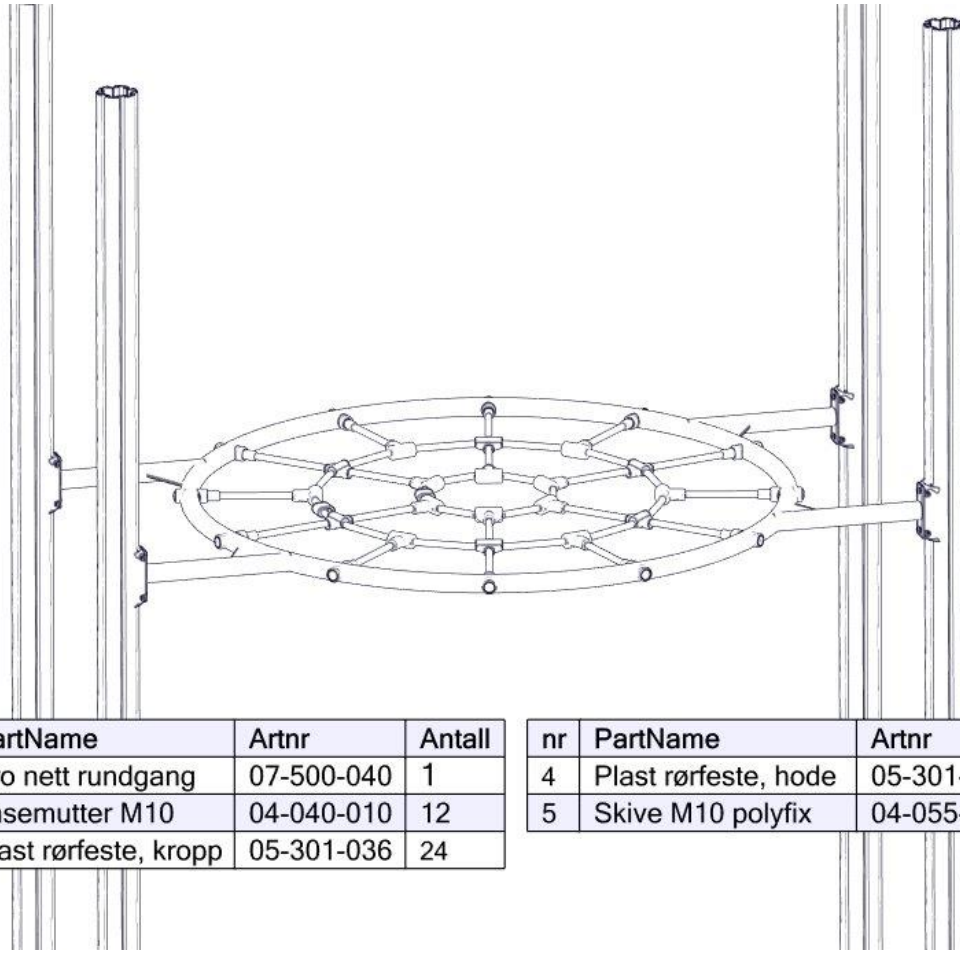

Montering av lekeapparatet / Assembly instructions / Montering av lekredskapet

nr	PartName	Artnr	Antall
1	Bro nett rundgang	07-500-040	1
2	Låsemutter M10	04-040-010	12
3	Plast rørfeste, kropp	05-301-036	24

nr	PartName	Artnr	Antall
4	Plast rørfeste, hode	05-301-036	12
5	Skive M10 polyfix	04-055-036	24