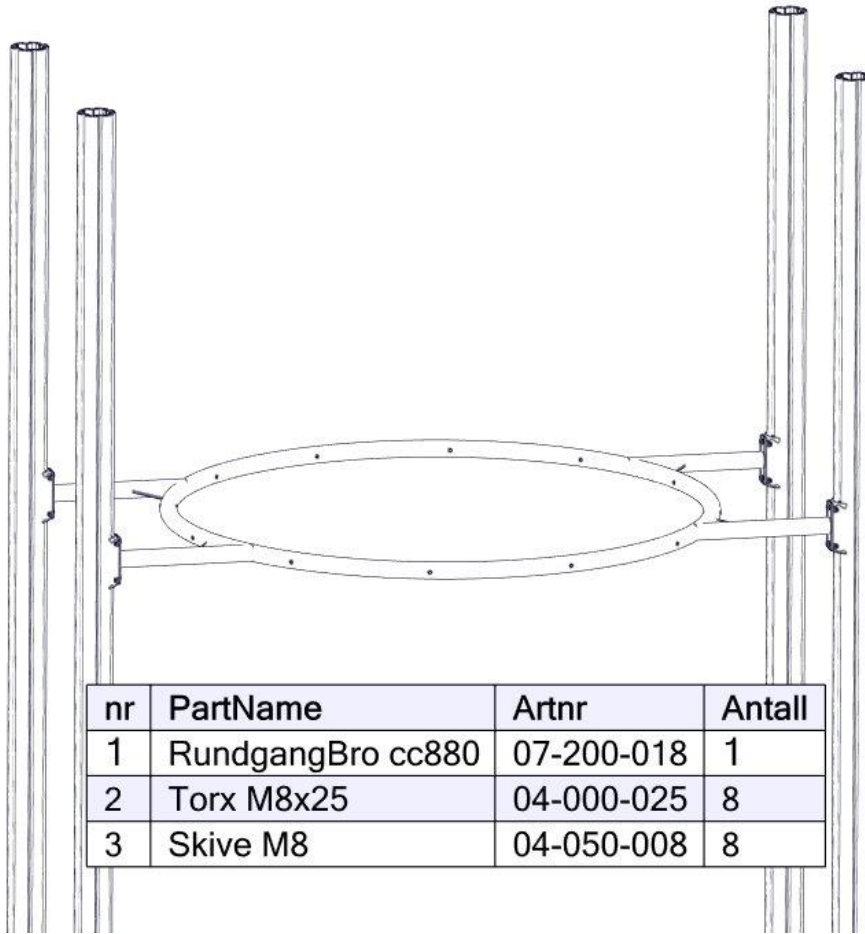

Montering av lekeapparatet / Assembly instructions / Montering av lekredskapet