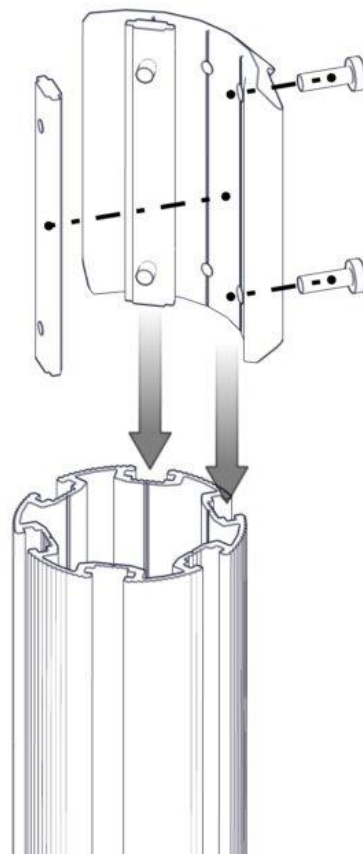

Boltepakker for / Boltpackage for / Bultpaket för

Sign. _____

Bro rundgang med sjakt 07-200-256K	Navn	Artnr/dimensjon	Ant	Lev
	Rundgang bro CC880 Rød	07-200-018	1	
	Bro nett rundgang m/sjakt Rød	07-500-041	1	
	Fundament til bro rundgang sjaktnett	07-200-259	1	
	Beslag 30gr L=150 4x hull 2xM8	07-150-041	4	
	Brikke 150 2xM8	04-060-151	8	
	Torx M8x25 Torx M8x35	04-000-025 04-000-035	24 6	

Boltepakker for / Boltpackage for / Bultpaket för

Sign. _____.

Bro rundgang med sjakt 07-200-256K	Navn	Artnr/dimensjon	Ant	Lev
	Skive M8	04-050-008	14	
	Skive M10 polyfix	04-055-036	24	
	Låsemutter M8	04-040-008	6	
	Låsemutter M10	04-040-010	12	
	Plast rørfeste	05-301-036	24	
	Plast rørfeste endelokk	05-301-036	12	

Montering av lekeapparatet / Assembly instructions / Montering av lekredskapet

Se på hovedmontering for posisjon
 Look at main assembly for position
 Titta på hovudmontering för position

nr	PartName	Artnr	Antall
1	Torx M8x25	04-000-025	16
2	Brikke 150 2xM8	04-060-151	8
3	Beslag 30gr 150 4xhull 2xM8	07-150-041	4