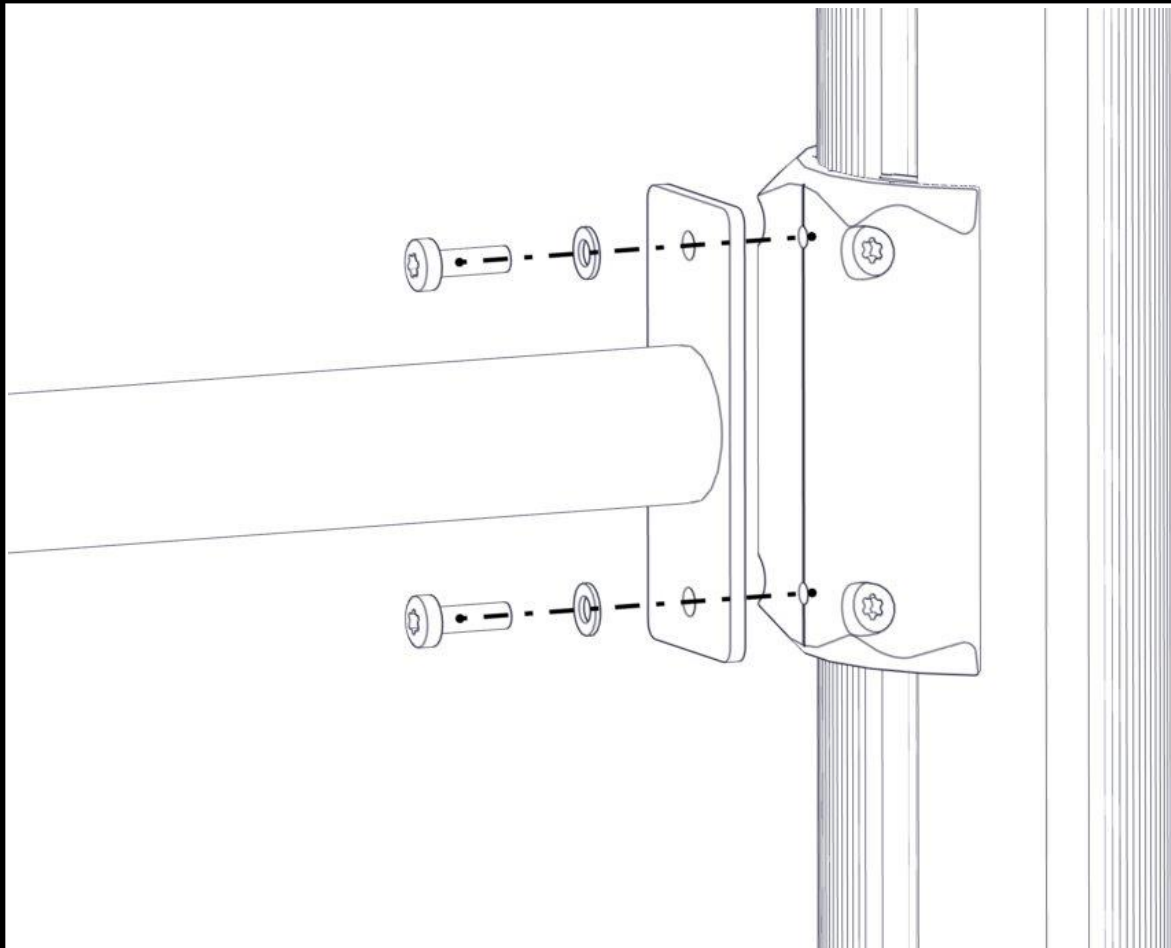

nr	PartName	Artnr	Antall
1	RundgangBro cc880	07-200-018	1
2	Torx M8x25	04-000-025	8
3	Skive M8	04-050-008	8