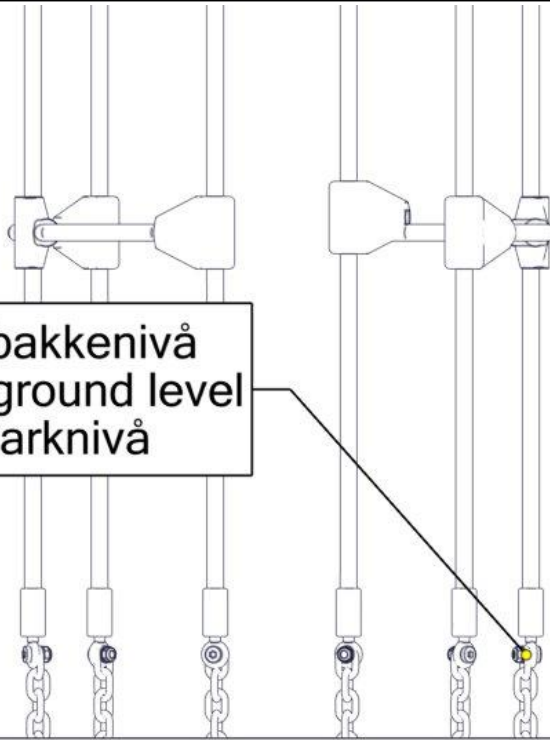

Montering av lekeapparatet / Assembly instructions / Montering av lekredskapet

Kjetting over bakkenivå
Chain above ground level
Kjedja över marknivå