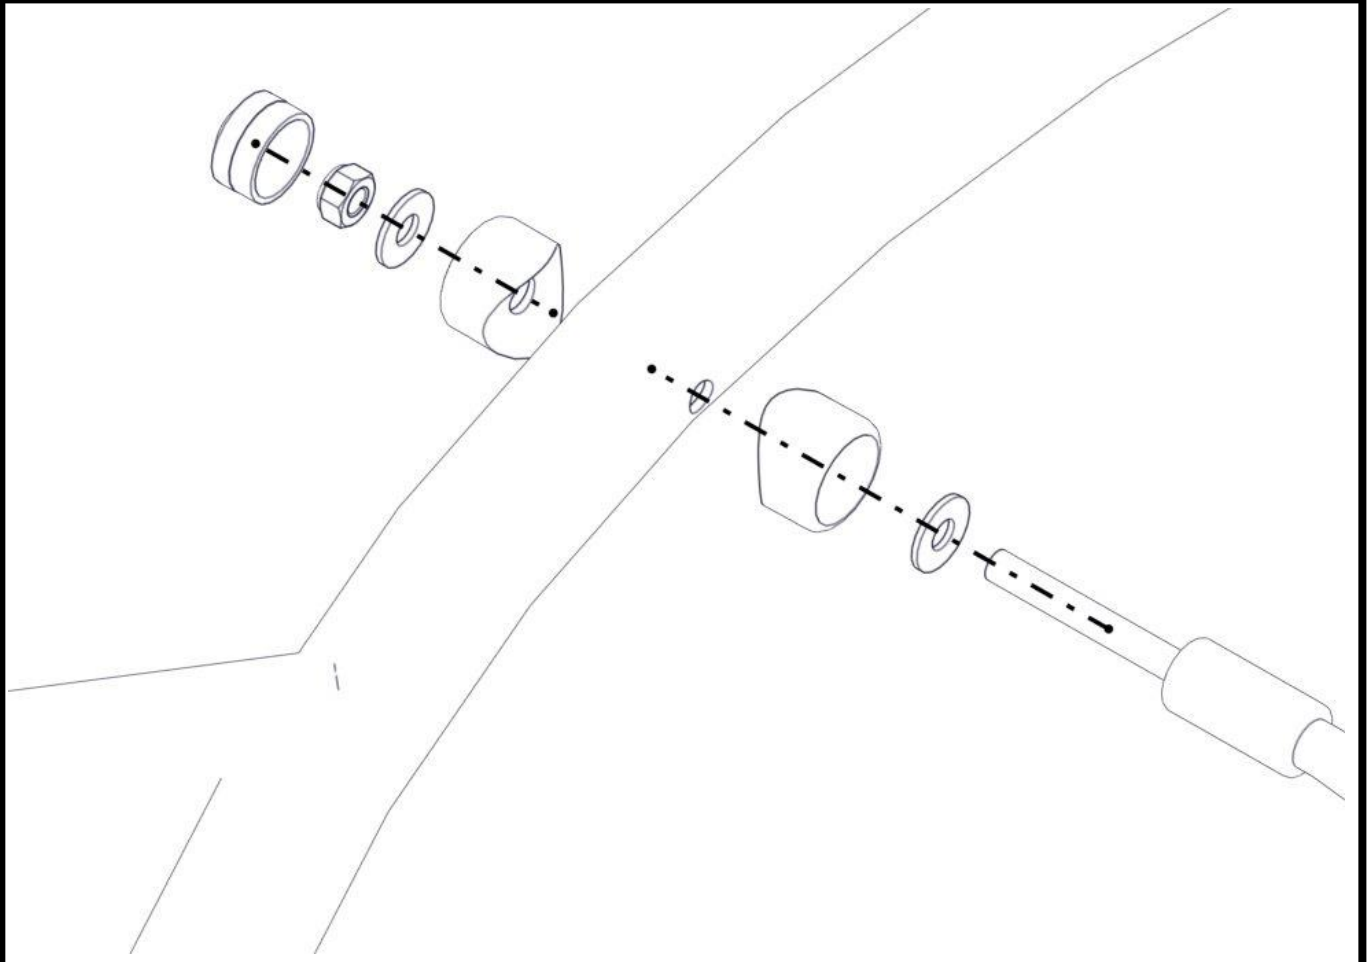

Montering av lekeapparatet / Assembly instructions / Montering av lekredskapet

nr	PartName	Artnr	Antall
1	Låsemutter M10	04-040-010	12
2	Skive M10 polyfix	04-055-036	24
3	Plast rørfeste	05-301-036	24
4	Plast rørfeste endlokk	05-301-036	12