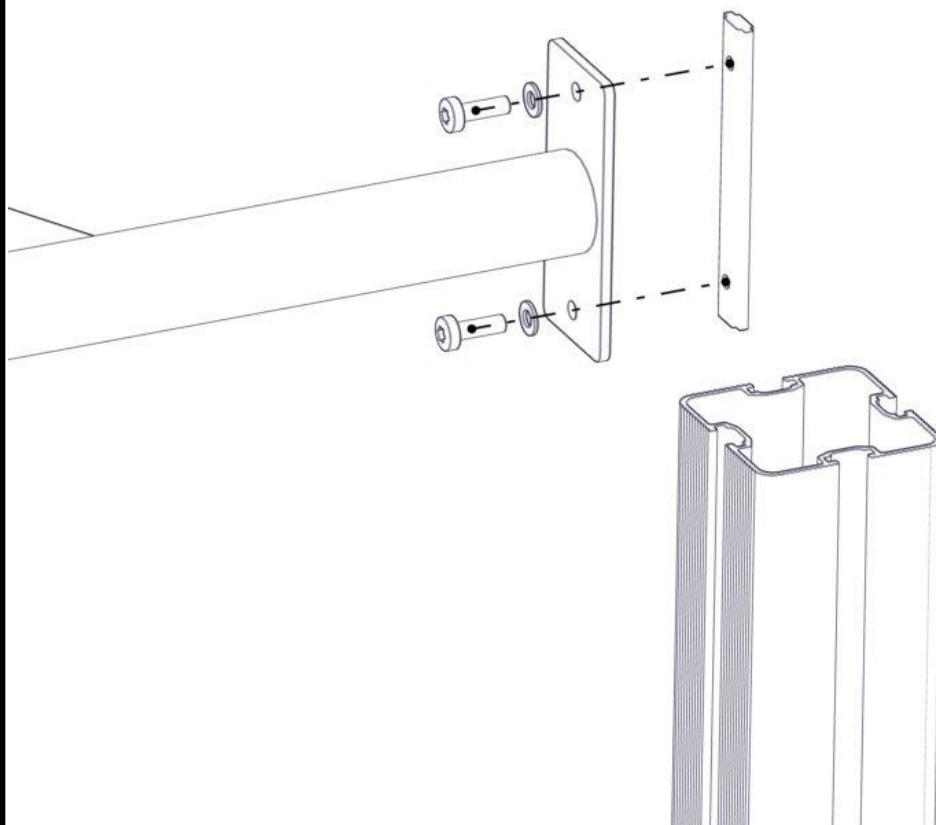

Montering av lekeapparatet / Assembly instructions / Montering av lekredskapet

Se på hovedmontering for posisjon
Look at main assembly for position
Titta på hovudmontering för position

Part Name	Article nr.	Qty
Torx M8x25	04-000-025	8
Skive M8	04-050-008	8
RundgangBro cc1035	07-200-019	1

Part Name	Article nr.	Qty
Brikke 150 2xM8	04-060-151	4