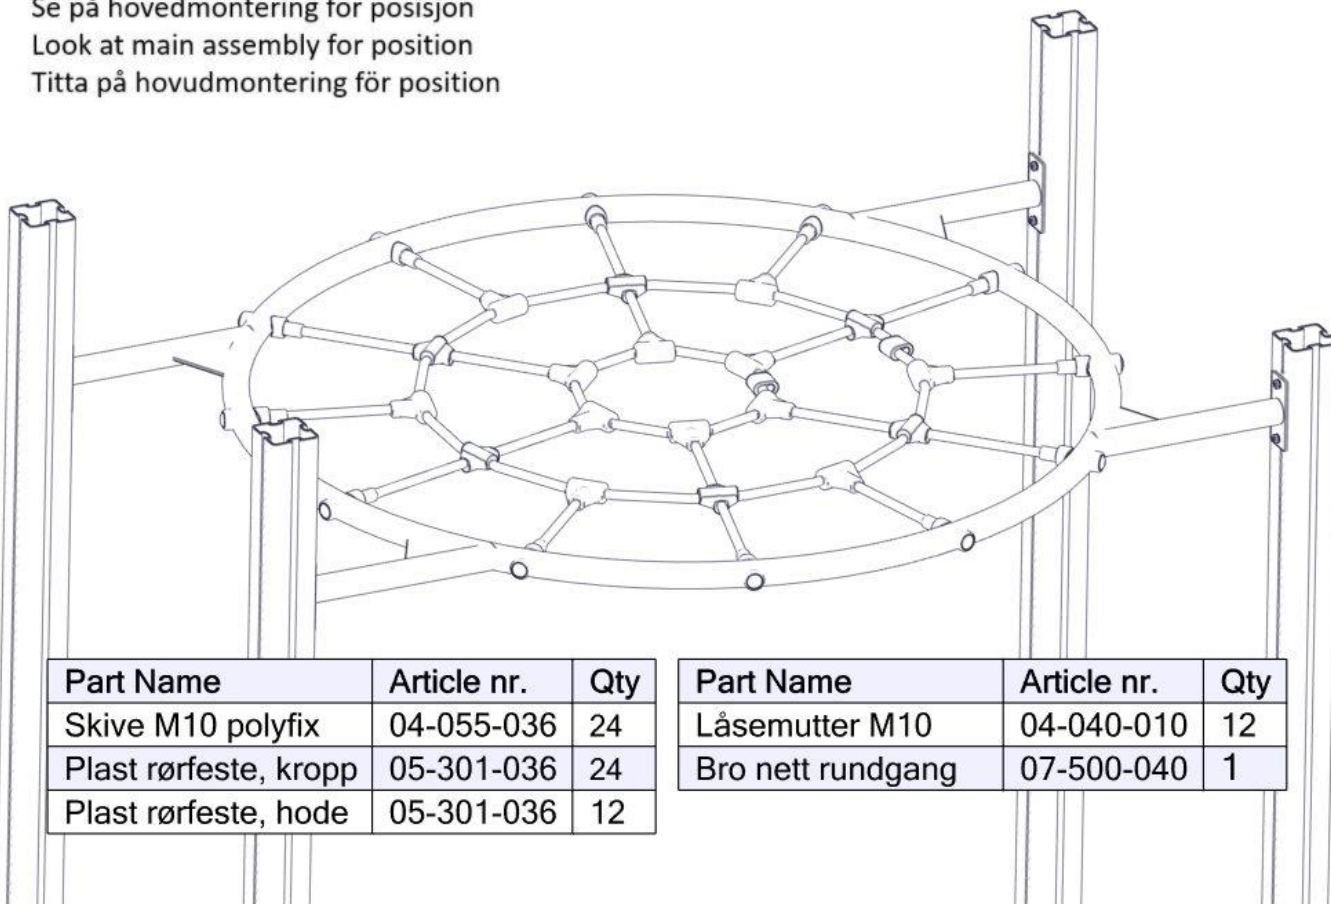

Montering av lekeapparatet / Assembly instructions / Montering av lekredskapet

Se på hovedmontering for posisjon
Look at main assembly for position
Titta på hovudmontering för position

Part Name	Article nr.	Qty
Skive M10 polyfix	04-055-036	24
Plast rørfeste, kropp	05-301-036	24
Plast rørfeste, hode	05-301-036	12

Part Name	Article nr.	Qty
Låsemutter M10	04-040-010	12
Bro nett rundgang	07-500-040	1