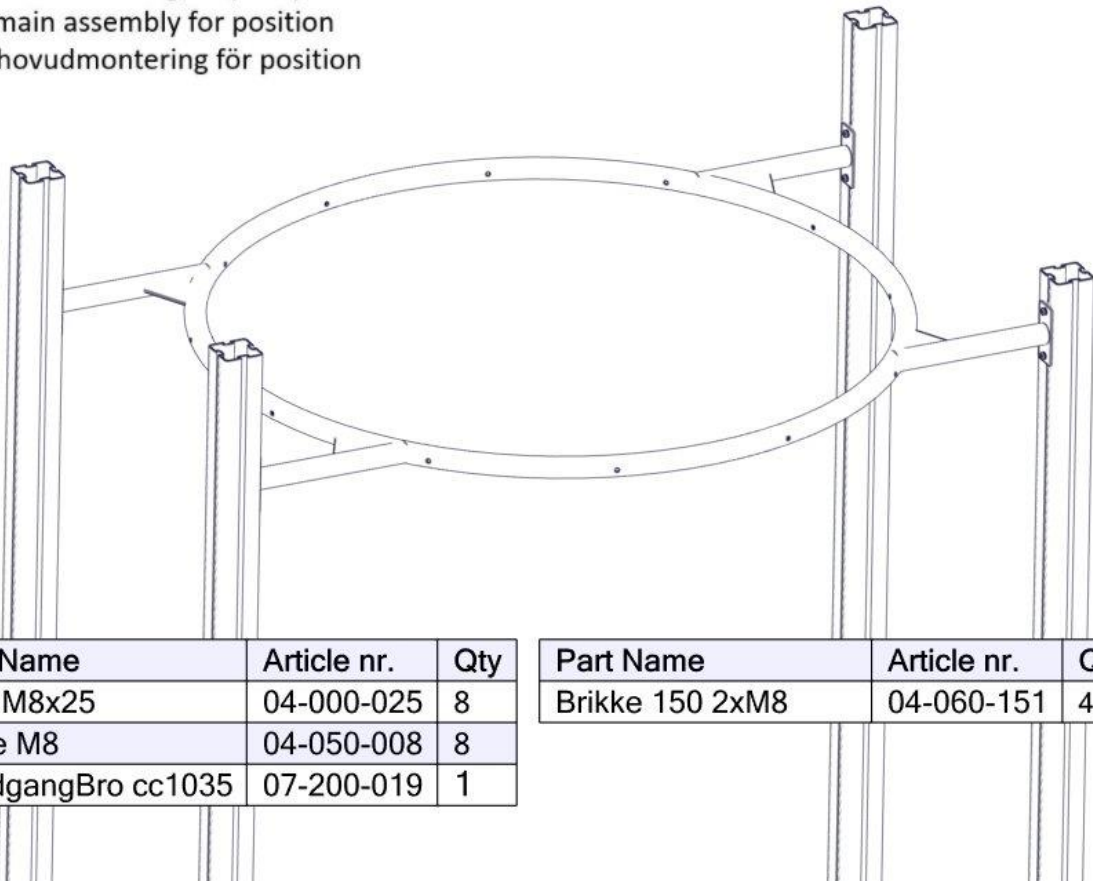

Montering av lekeapparatet / Assembly instructions / Montering av lekredskapet

Se på hovedmontering for posisjon
Look at main assembly for position
Titta på hovudmontering för position

Part Name	Article nr.	Qty
Torx M8x25	04-000-025	8
Skive M8	04-050-008	8
RundgangBro cc1035	07-200-019	1

Part Name	Article nr.	Qty
Brikke 150 2xM8	04-060-151	4