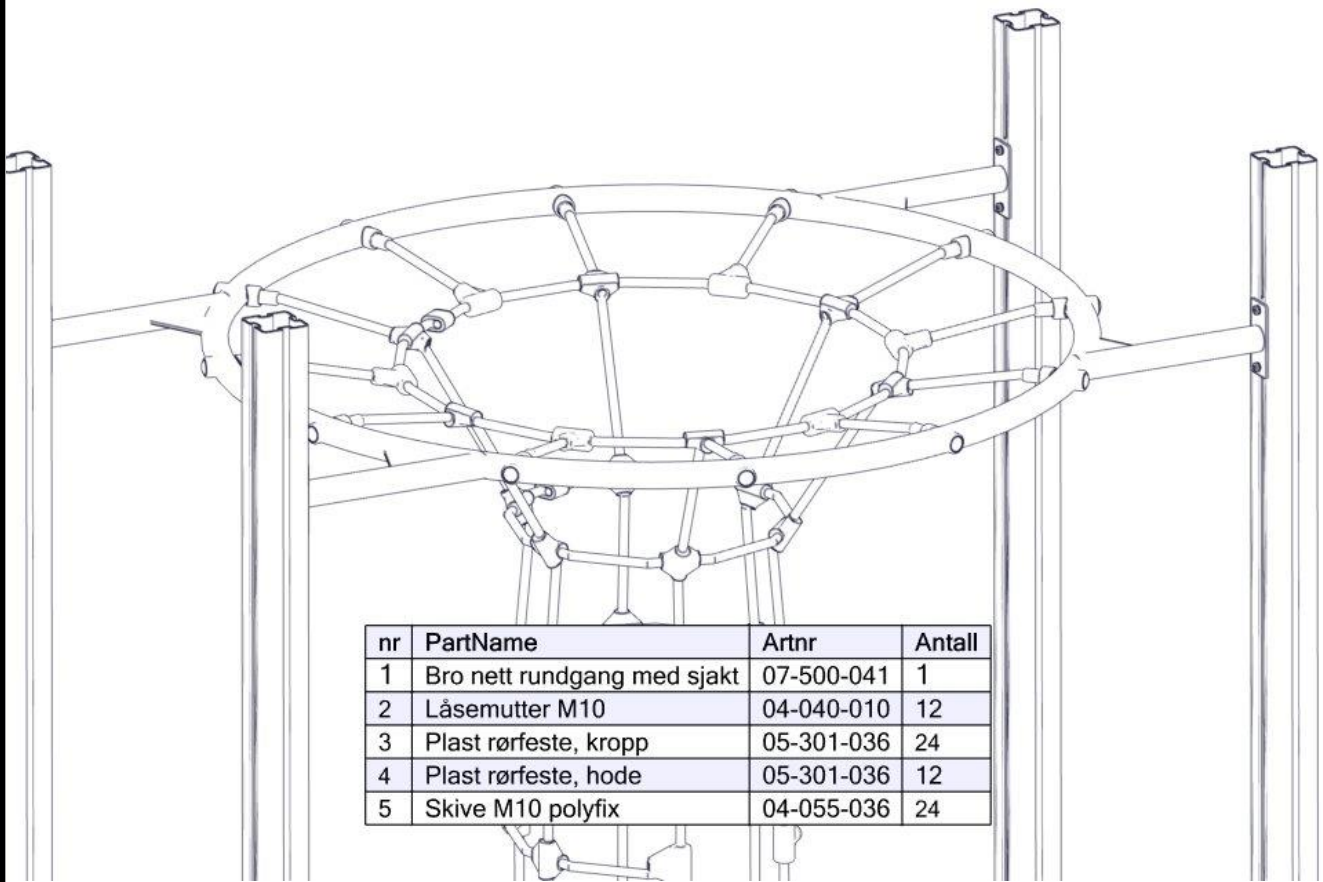

Montering av lekeapparatet / Assembly instructions / Montering av lekredskapet