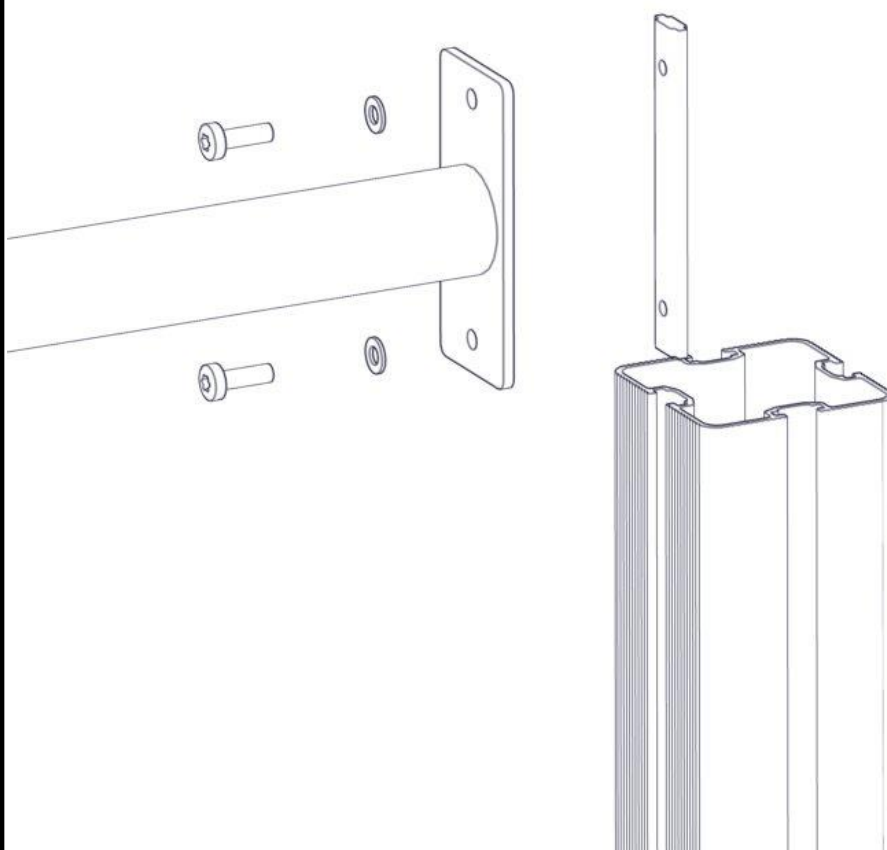

Montering av lekeapparatet / Assembly instructions / Montering av lekredskapet

Se på hovedmontering for posisjon
Look at main assembly for position
Titta på hovudmontering för position

nr	PartName	Artnr	Antall
1	Torx M8x25	04-000-025	8
2	Skive M8	04-050-008	8
3	Brikke 150 2xM8	04-060-151	4
4	RundgangBro cc1035	07-200-019	1