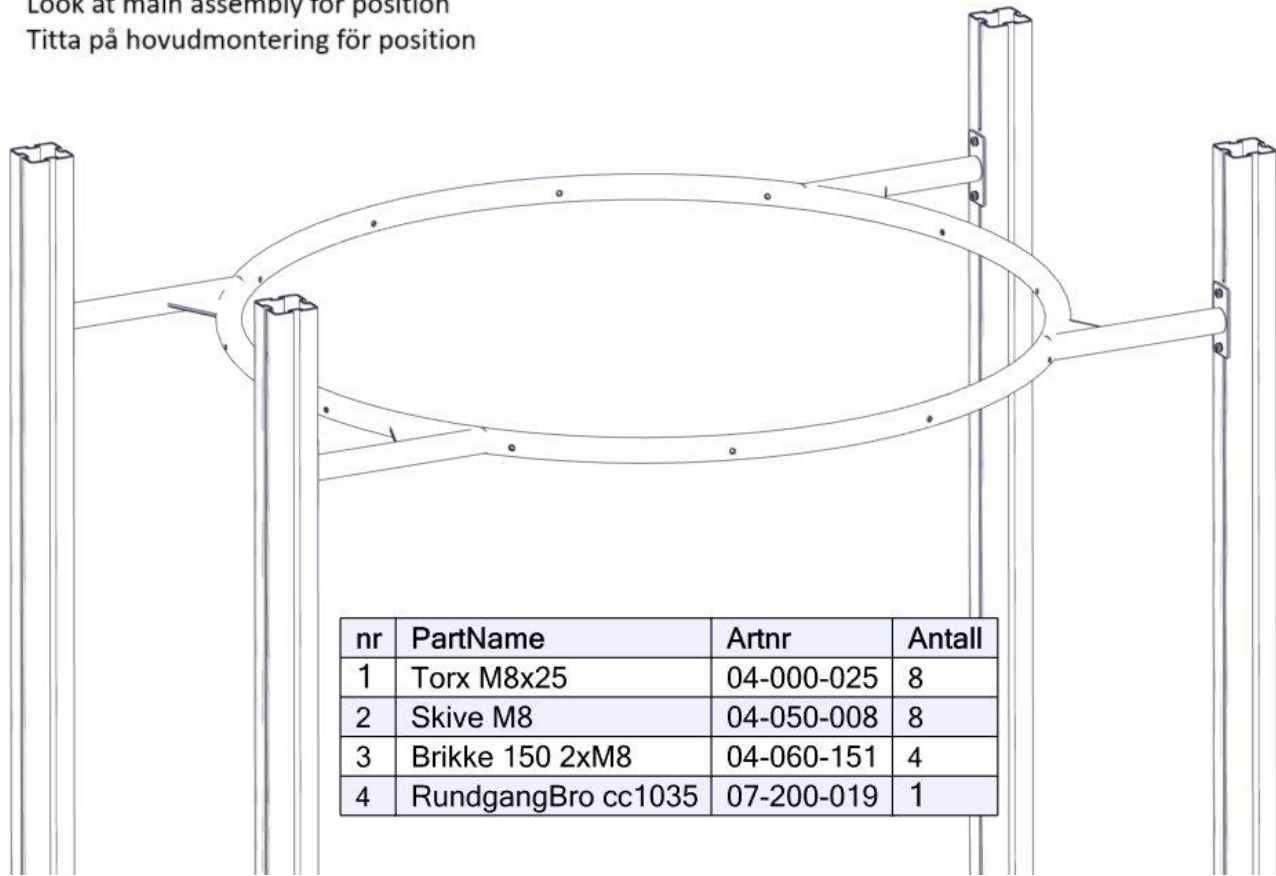

Montering av lekeapparatet / Assembly instructions / Montering av lekredskapet

Se på hovedmontering for posisjon
Look at main assembly for position
Titta på hovudmontering för position

nr	PartName	Artnr	Antall
1	Torx M8x25	04-000-025	8
2	Skive M8	04-050-008	8
3	Brikke 150 2xM8	04-060-151	4
4	RundgangBro cc1035	07-200-019	1