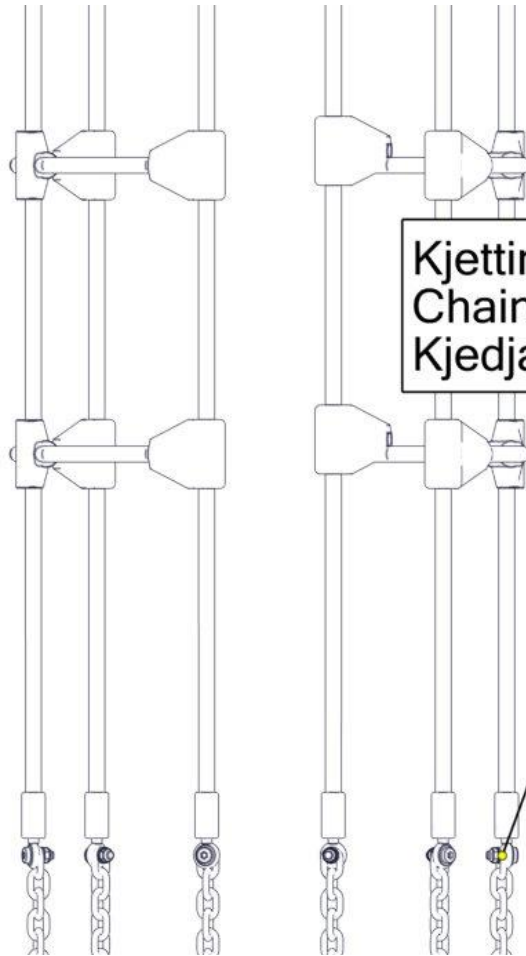

Montering av lekeapparatet / Assembly instructions / Montering av lekredskapet

Kjetting over bakkenivå
Chain above ground level
Kjedja över marknivå