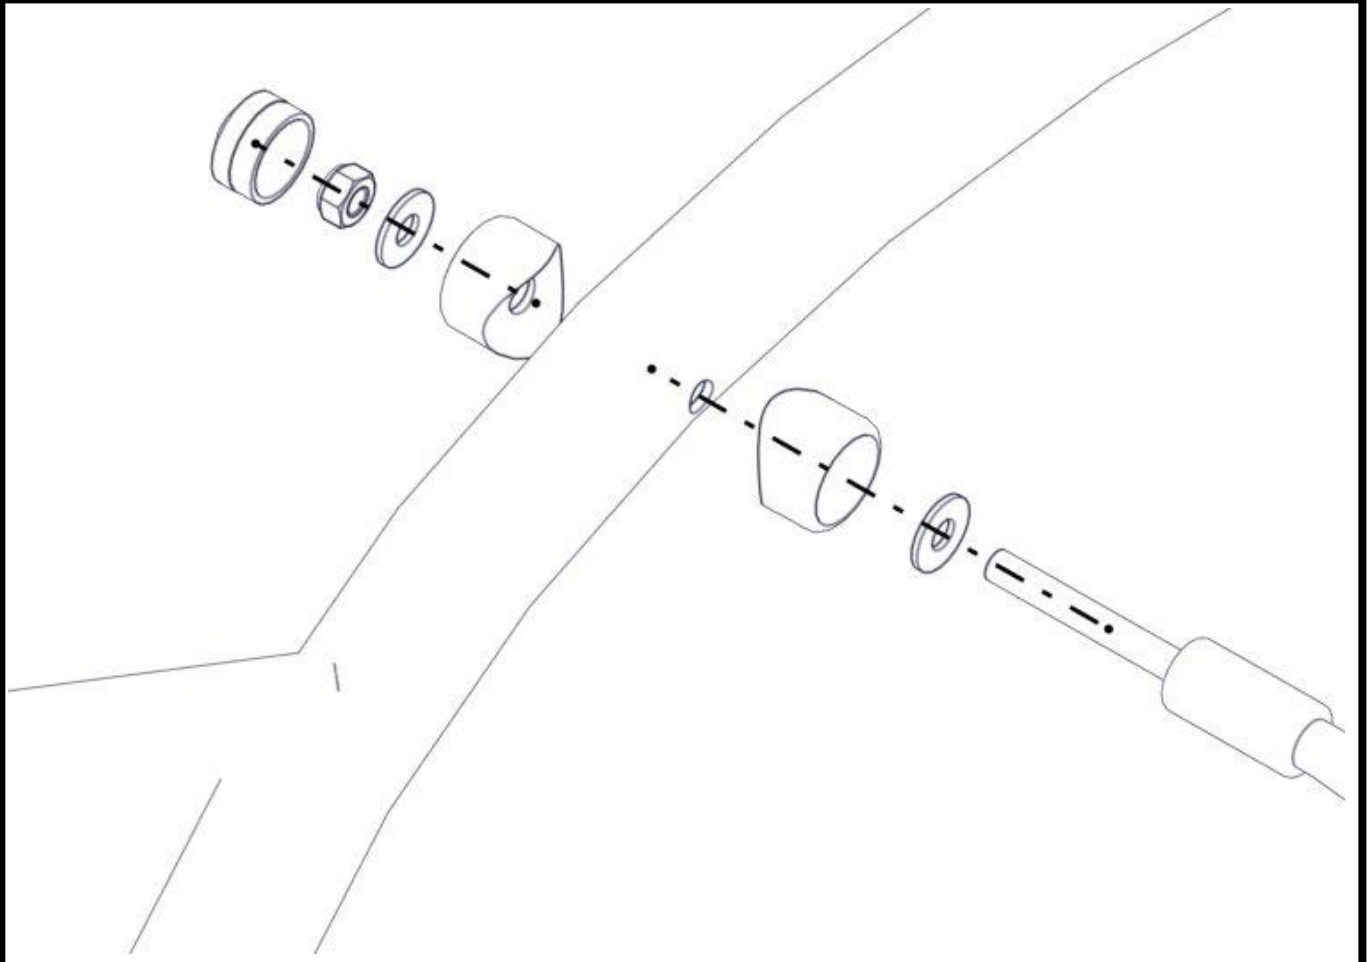

Montering av lekeapparatet / Assembly instructions / Montering av lekredskapet

nr	PartName	Artnr	Antall
1	Låsemutter M10	04-040-010	12
2	Skive M10 polyfix	04-055-036	24
3	Plast rørfeste	05-301-036	24
4	Plast rørfeste endlokk	05-301-036	12