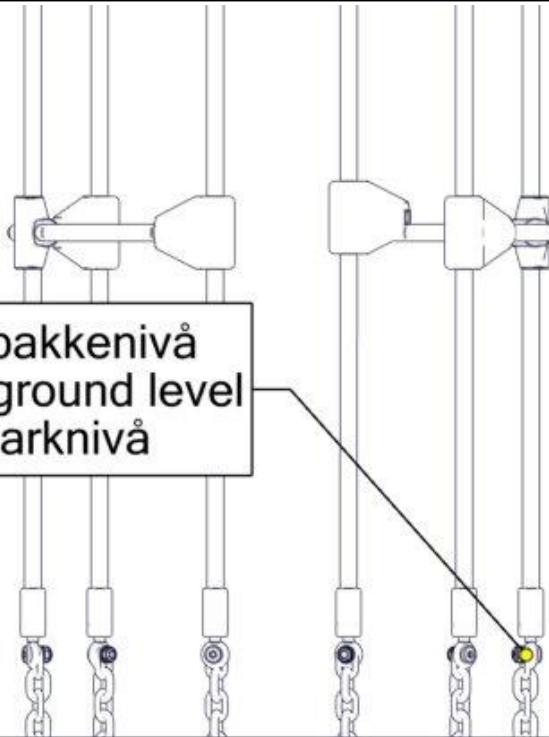

Montering av lekeapparatet / Assembly instructions / Montering av lekredskapet

Kjetting over bakkenivå
Chain above ground level
Kjedja över marknivå