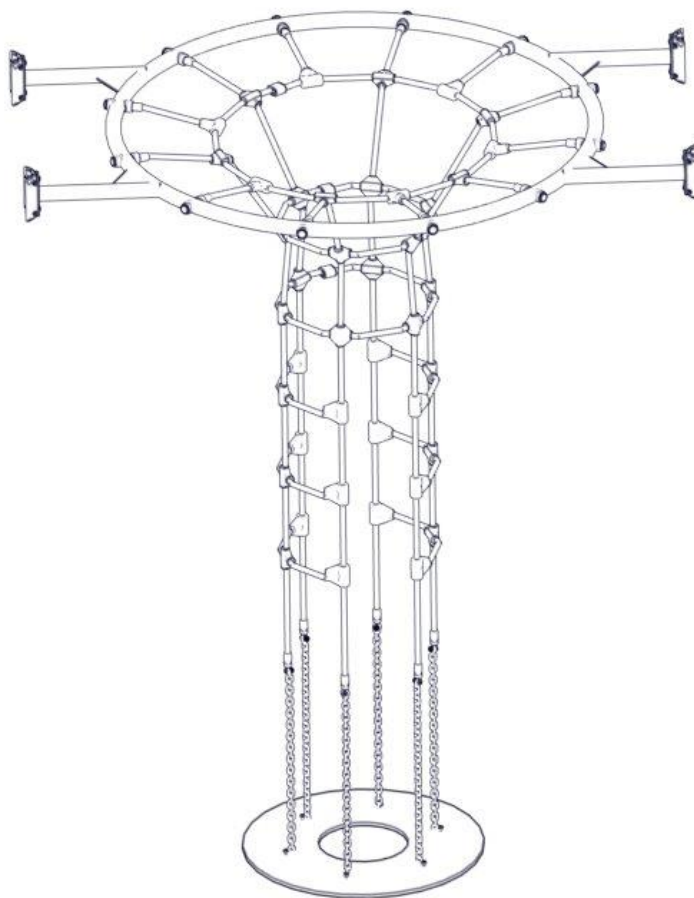

N

Monteringsanvisning

EN

Assembly Instructions

S

Monteringsanvisning

Produkt nr. / Product no. / Produkt nr.

07-200-260K

Grønn

Ord. nr. _____

Dato. _____

Sign. _____

søve

Søve AS
Grønnvoldveien 290
3830 Ulefoss - Norway
Tlf: +47 35 94 65 65
www.sove.no

søve

Søve AB
EA Rosengrensgatan 32
421 31 Västra Frölunda
Phone: +46 (0)31 773 97 00
www.sove.se