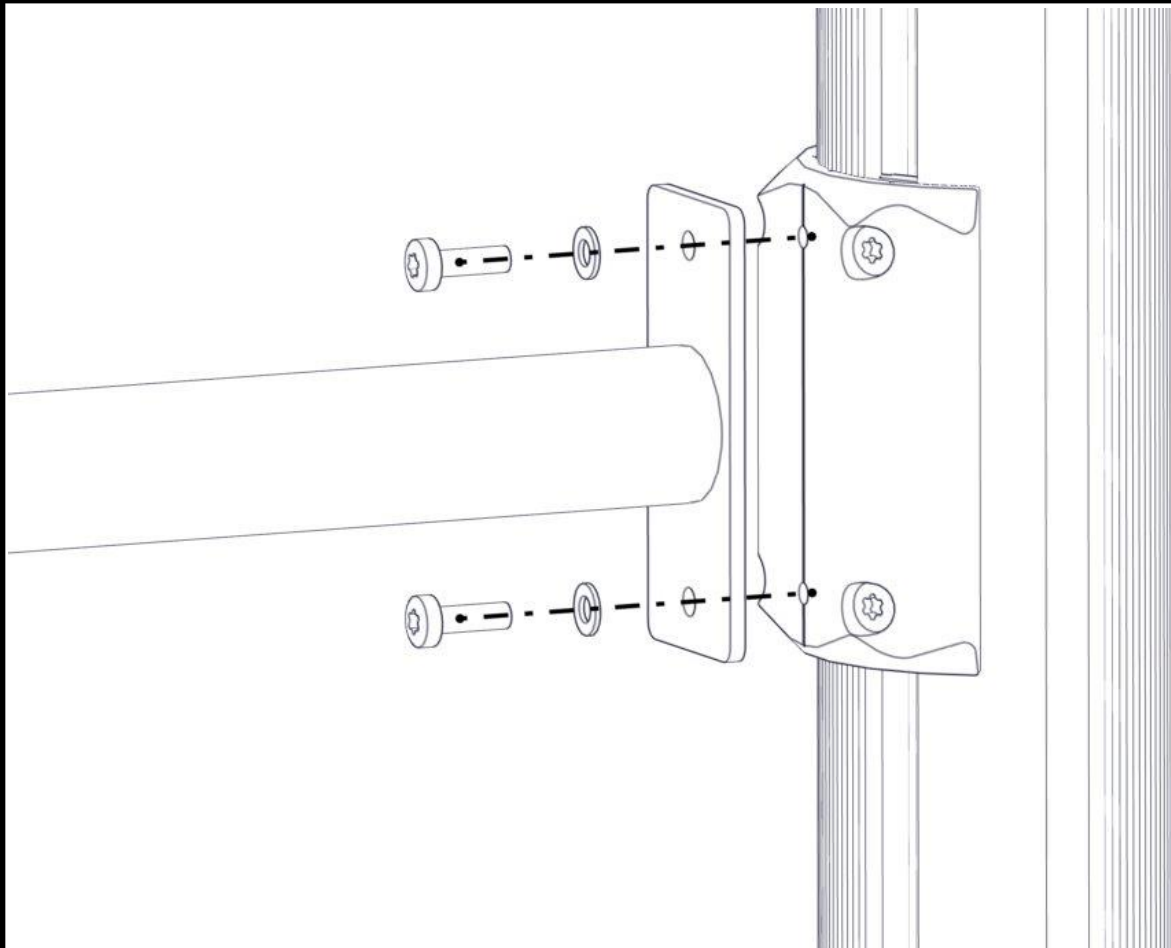

nr	PartName	Artnr	Antall
1	RundgangBro cc880	07-200-027	1
2	Torx M8x25	04-000-025	8
3	Skive M8	04-050-008	8