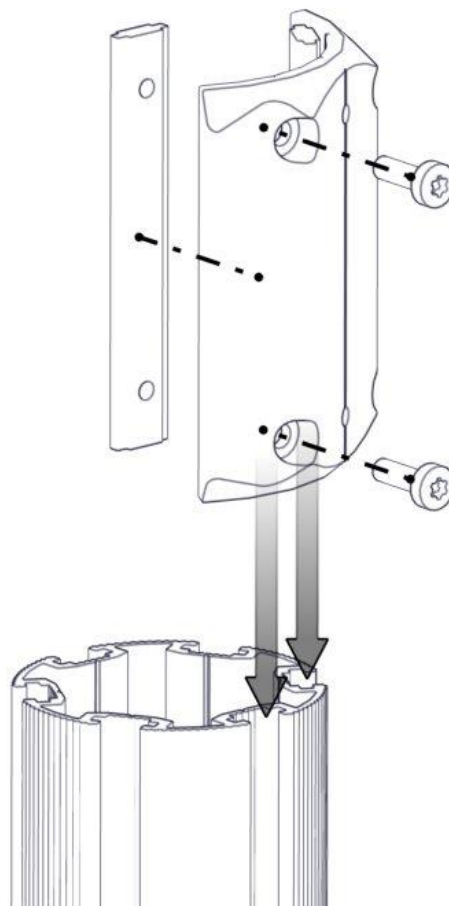

Boltepakker for / Boltpackage for / Bultpaket för

Sign. _____.

Bro rundgang CC880 grønn 07-200-261K	Navn	Artnr/dimensjon	Ant	Lev
	Plastdel rør	05-301-036	24	
	Plastdel rør ende	05-301-036	12	
	Låsemutter M10	04-040-010	12	

Montering av lekeapparatet / Assembly instructions / Montering av lekredskapet

Se på hovedmontering for posisjon
 Look at main assembly for position
 Titta på hovudmontering för position

nr	PartName	Artnr	Antall
1	Beslag 30gr 150 4xhull 2xM8	07-150-041	4
2	Brikke 150 2xM8	04-060-151	8
3	Torx M8x25	04-000-025	16