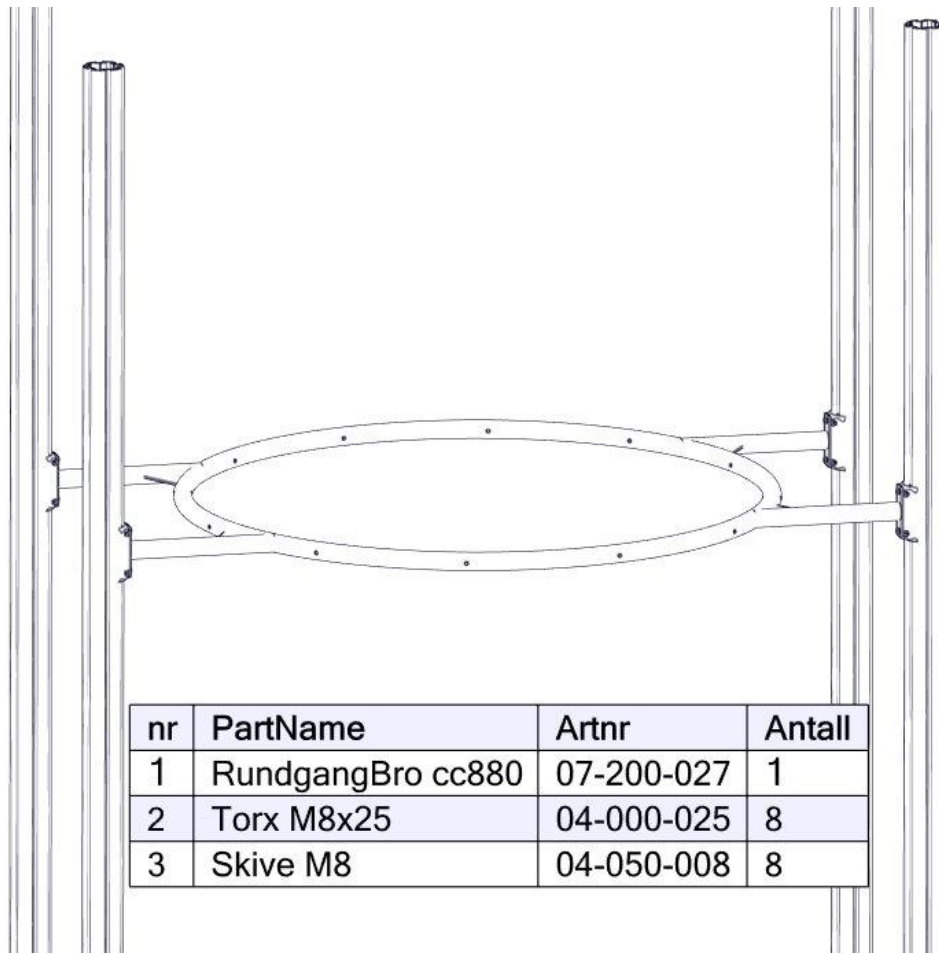

Montering av lekeapparatet / Assembly instructions / Montering av lekredskapet