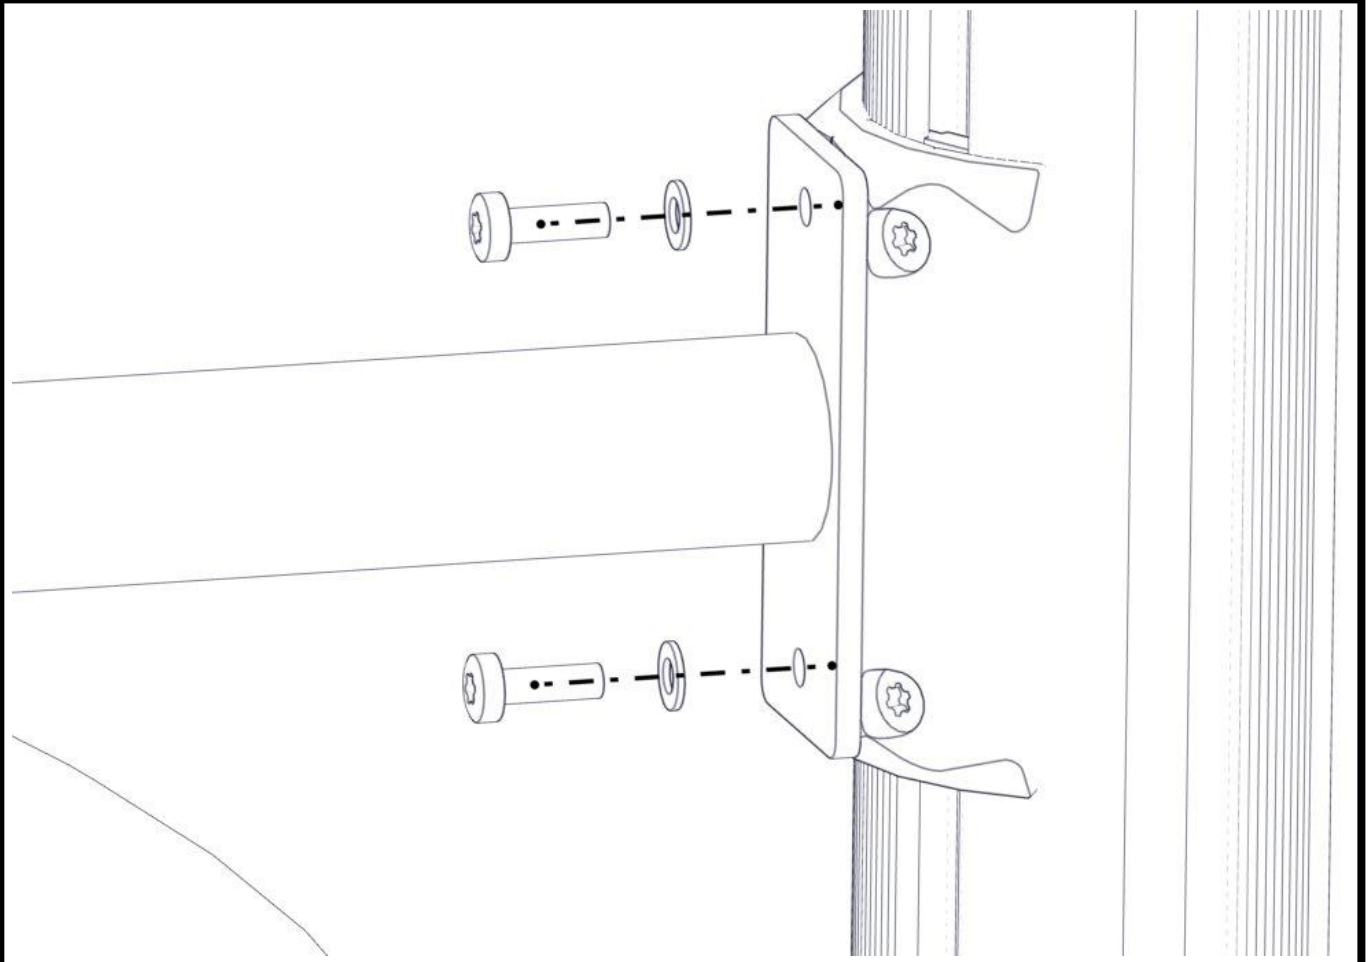

Montering av lekeapparatet / Assembly instructions / Montering av lekredskapet