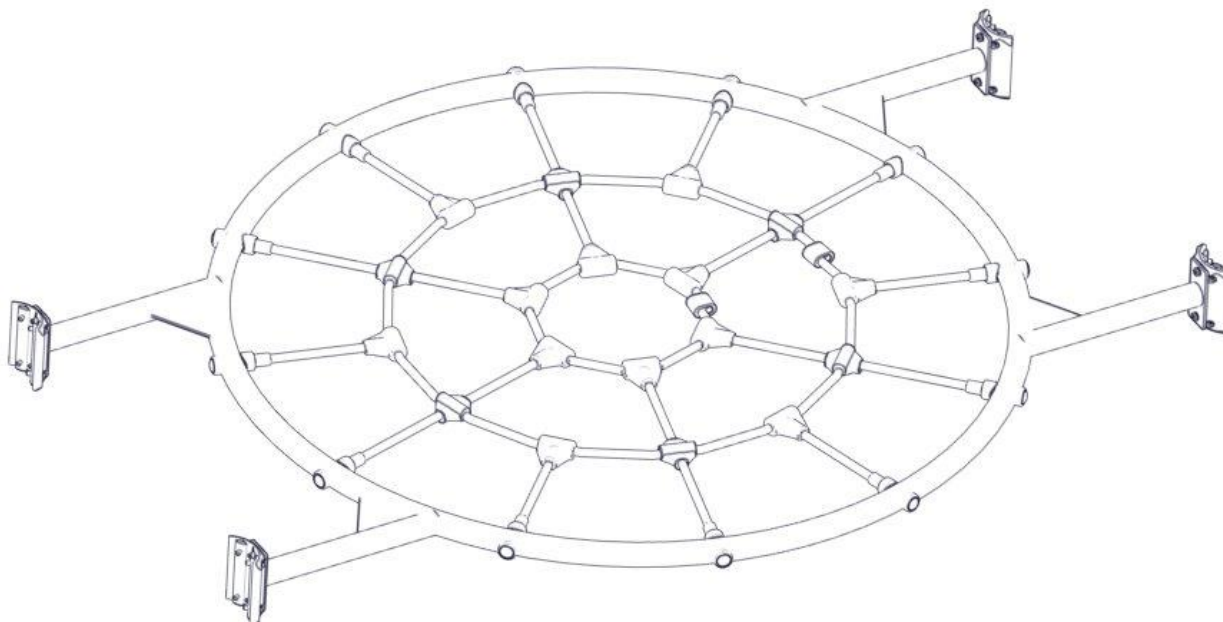

N**Monteringsanvisning****EN****Assembly Instructions****S****Monteringsanvisning**

Produkt nr. / Product no. / Produkt nr.

07-200-261K**Grønn**

Ord. nr. _____

Dato. _____

Sign. _____

Søve AS
Grønnvoldveien 290
3830 Ulefoss - Norway
Tlf: +47 35 94 65 65
www.sove.no

Søve AB
EA Rosengrensgatan 32
421 31 Västra Frölunda
Phone: +46 (0)31 773 97 00
www.sove.se

Boltepakker for / Boltpackage for / Bultpaket för

Sign. _____

Bro rundgang CC880 grønn 07-200-261K	Navn	Artnr/dimensjon	Ant	Lev
	Bro rundgang CC880 L=2200 Grønn	07-200-027	1	
	Nett til bro rundgang Grønn	07-500-045	1	
	Beslag 30gr L=150 4x hull, 2xM8	07-150-041	4	
	Brikke 150 2xM8	04-060-151	8	
	Torx M8x25	04-000-025	24	
	Skive M8 Skive M10 polyfix	04-050-008 04-055-036	8 24	

Boltepakker for / Boltpackage for / Bultpaket för

Sign. _____.

Bro rundgang CC880 grønn 07-200-261K	Navn	Artnr/dimensjon	Ant	Lev
	Plastdel rør	05-301-036	24	
	Plastdel rør ende	05-301-036	12	
	Låsemutter M10	04-040-010	12	

Montering av lekeapparatet / Assembly instructions / Montering av lekredskapet

Se på hovedmontering for posisjon
 Look at main assembly for position
 Titta på hovudmontering för position

nr	PartName	Artnr	Antall
1	Beslag 30gr 150 4xhull 2xM8	07-150-041	4
2	Brikke 150 2xM8	04-060-151	8
3	Torx M8x25	04-000-025	16