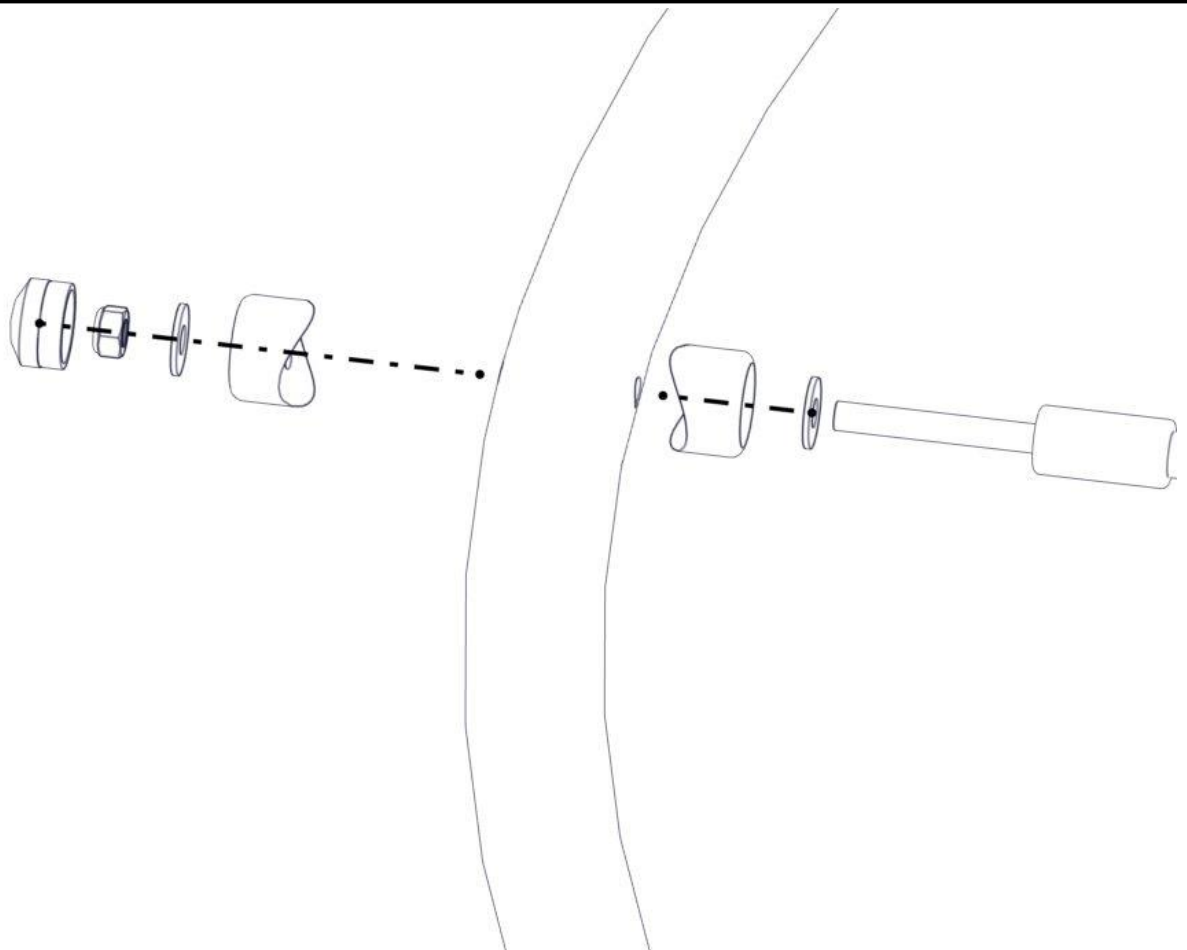

Montering av lekeapparatet / Assembly instructions / Montering av lekredskapet

nr	PartName	Artnr	Antall
1	Bro nett rundgang	07-500-045	1
2	Låsemutter M10	04-040-010	12
3	Plast rørfeste, kropp	05-301-036	24

nr	PartName	Artnr	Antall
4	Plast rørfeste, hode	05-301-036	12
5	Skive M10 polyfix	04-055-036	24