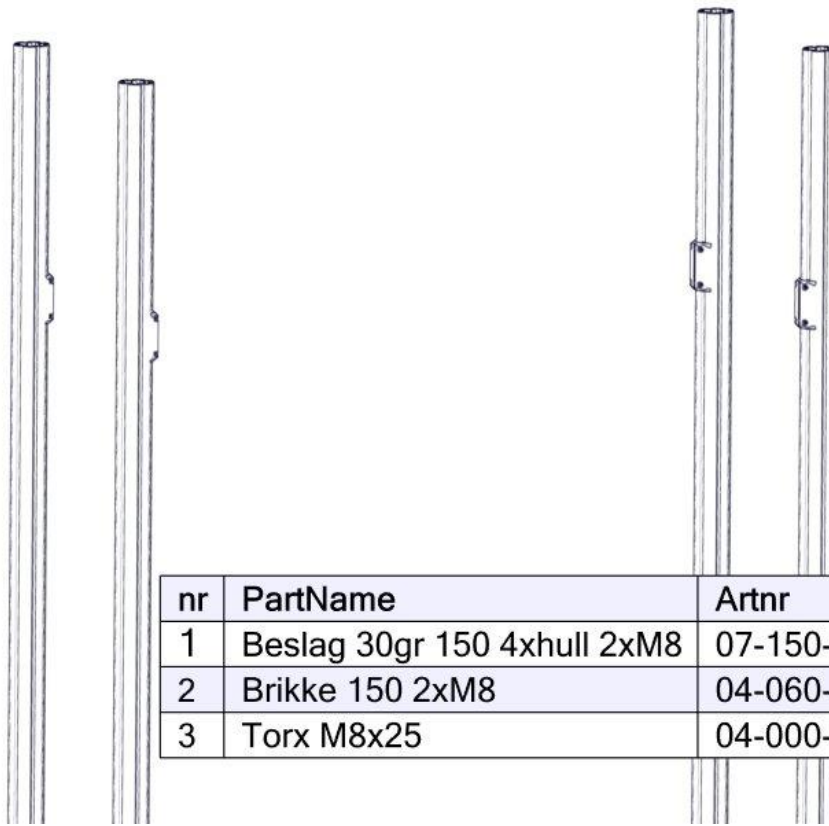

Montering av lekeapparatet / Assembly instructions / Montering av lekredskapet

Se på hovedmontering for posisjon
Look at main assembly for position
Titta på hovudmontering för position

nr	PartName	Artnr	Antall
1	Beslag 30gr 150 4xhull 2xM8	07-150-041	4
2	Brikke 150 2xM8	04-060-151	8
3	Torx M8x25	04-000-025	16