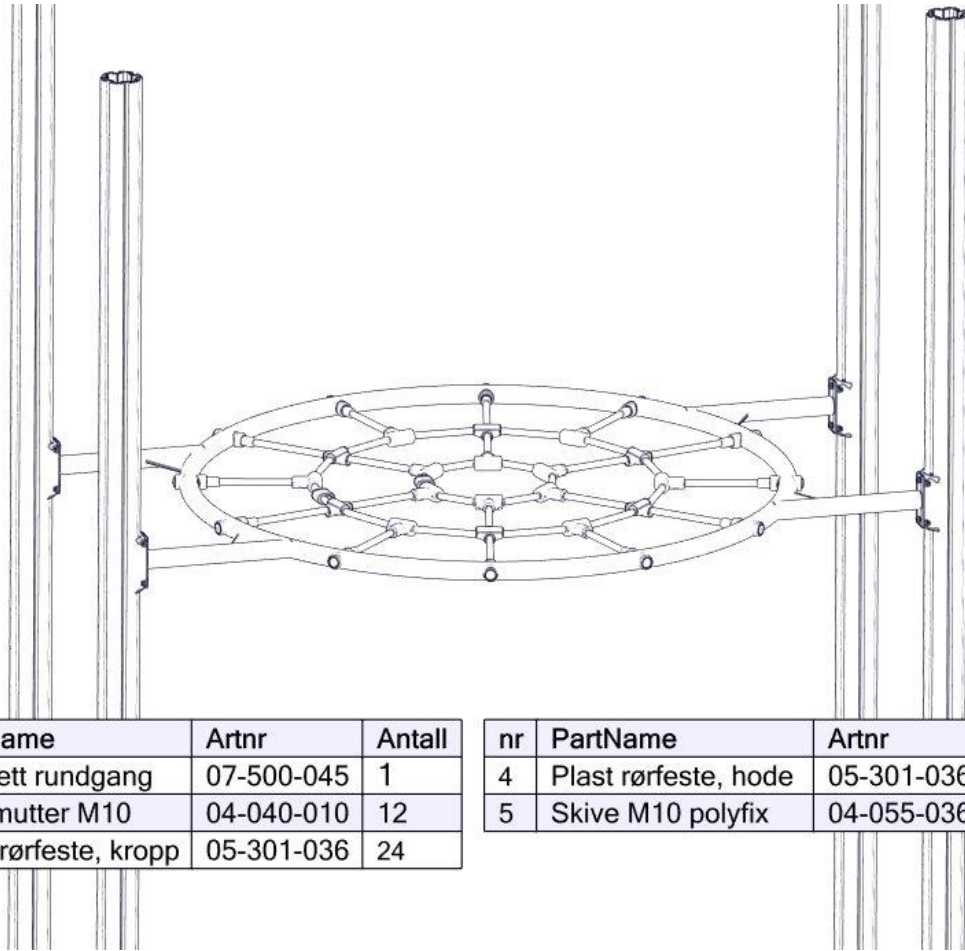

Montering av lekeapparatet / Assembly instructions / Montering av lekredskapet

Se på hovedmontering for posisjon
 Look at main assembly for position
 Titta på hovudmontering för position

nr	PartName	Artnr	Antall
1	Beslag 30gr 150 4xhull 2xM8	07-150-041	4
2	Brikke 150 2xM8	04-060-151	8
3	Torx M8x25	04-000-025	16

Montering av lekeapparatet / Assembly instructions / Montering av lekredskapet

Montering av lekeapparatet / Assembly instructions / Montering av lekredskapet

nr	PartName	Artnr	Antall
1	Bro nett rundgang	07-500-045	1
2	Låsemutter M10	04-040-010	12
3	Plast rørfeste, kropp	05-301-036	24