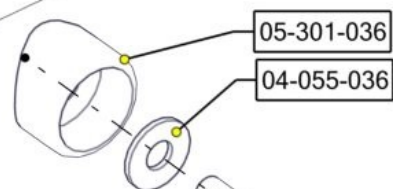

Montering av lekeapparatet / Assembly instructions / Montering av lekredskapet

Se på hovedmontering for posisjon
Look at main assembly for position
Titta på hovudmontering for posisjon

Part Name	Article nr.	Qty
Skive M10 polyfix	04-055-036	24
Plast rørfeste, kropp	05-301-036	24
Plast rørfeste, hode	05-301-036	12

Part Name	Article nr.	Qty
Låsemutter M10	04-040-010	12
Bro nett rundgang	07-500-050	1

12x