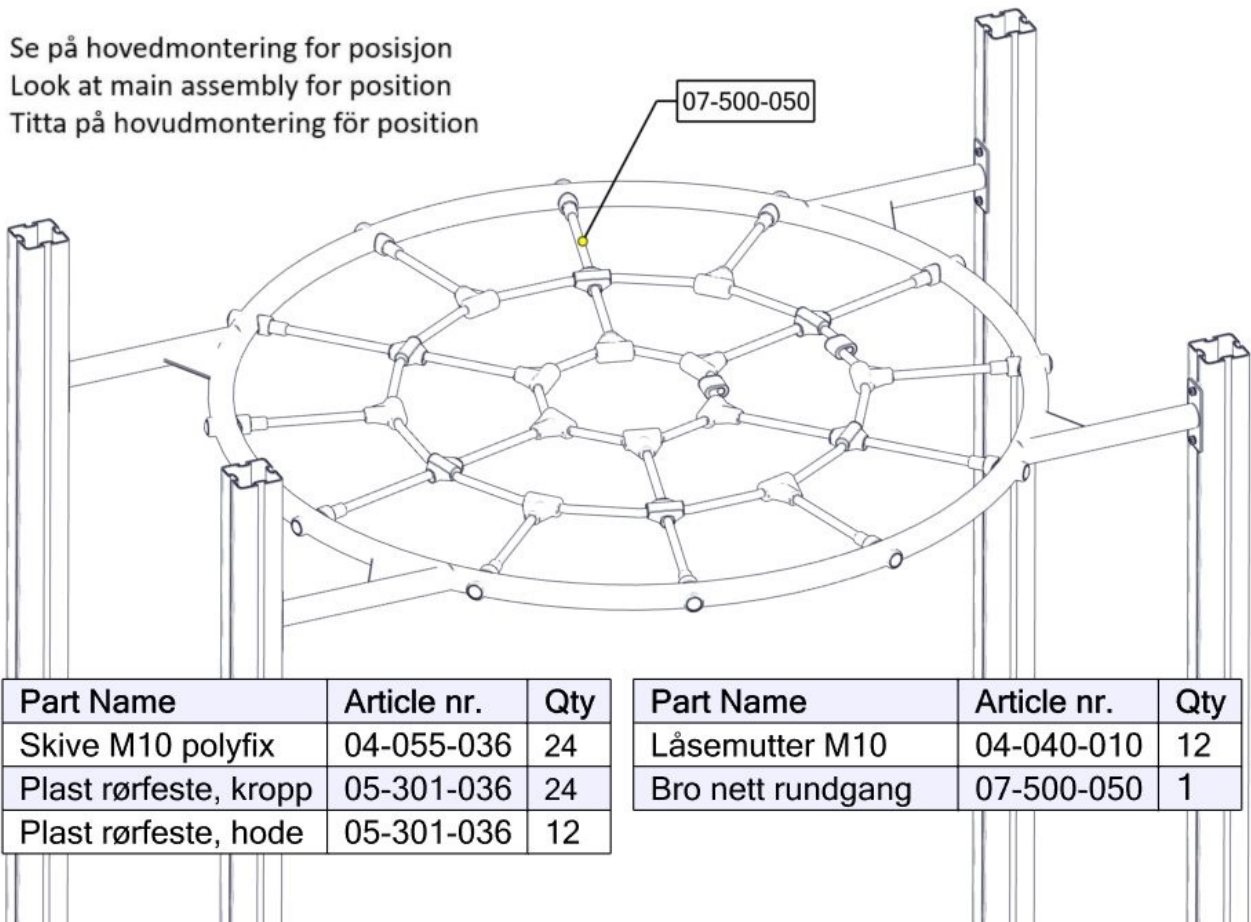

## Montering av lekeapparatet / Assembly instructions / Montering av lekredskapet

Se på hovedmontering for posisjon  
 Look at main assembly for position  
 Titta på hovudmontering for posisjon

Part Name	Article nr.	Qty
Torx M8x25	04-000-025	8
Skive M8	04-050-008	8
RundgangBro cc1035	07-200-056	1

## Montering av lekeapparatet / Assembly instructions / Montering av lekredskapet

Se på hovedmontering for posisjon  
 Look at main assembly for position  
 Titta på hovudmontering for posisjon

Part Name	Article nr.	Qty
Skive M10 polyfix	04-055-036	24
Plast rørfeste, kropp	05-301-036	24
Plast rørfeste, hode	05-301-036	12