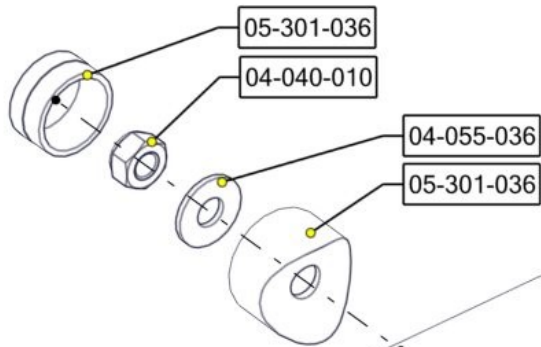

Montering av lekeapparatet / Assembly instructions / Montering av lekredskapet

Se på hovedmontering for posisjon
Look at main assembly for position
Titta på hovudmontering for posisjon

Part Name	Article nr.	Qty
Skive M10 polyfix	04-055-036	24
Plast rørfeste, kropp	05-301-036	24
Plast rørfeste, hode	05-301-036	12

Part Name	Article nr.	Qty
Låsemutter M10	04-040-010	12
Bro nett rundgang	07-500-050	1

12x