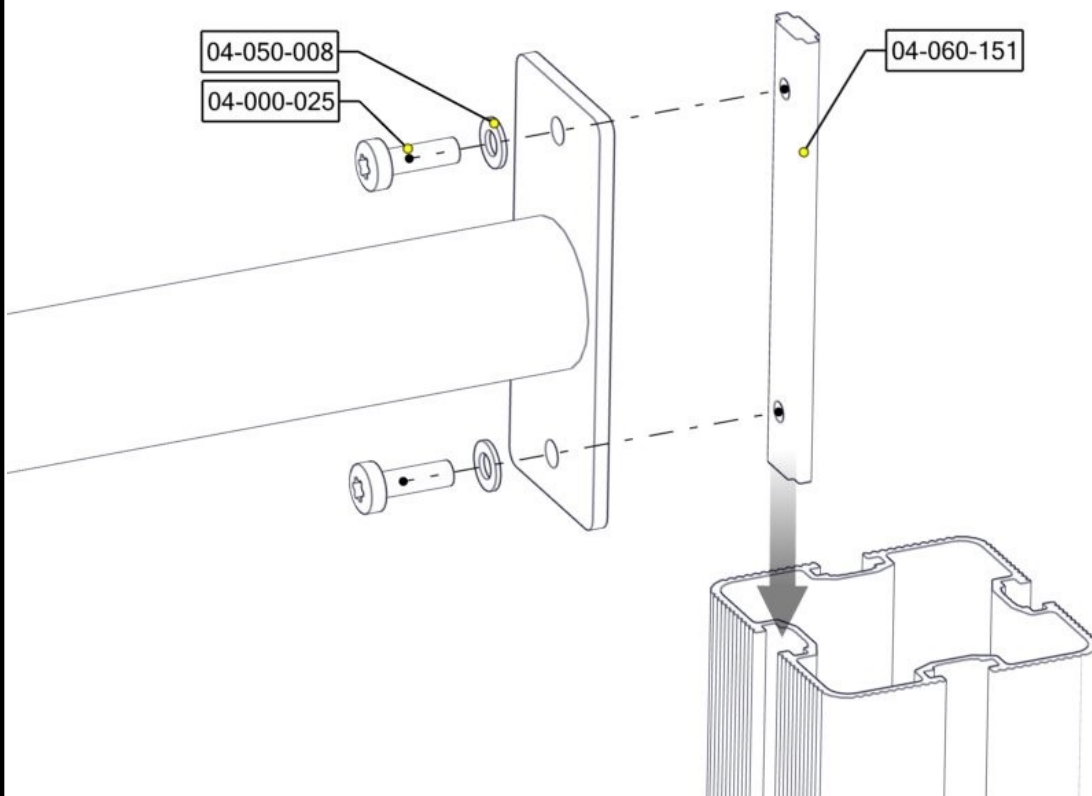

Montering av lekeapparatet / Assembly instructions / Montering av lekredskapet

Se på hovedmontering for posisjon
Look at main assembly for position
Titta på hovudmontering for posisjon

Part Name	Article nr.	Qty
Torx M8x25	04-000-025	8
Skive M8	04-050-008	8
RundgangBro cc1035	07-200-056	1

Part Name	Article nr.	Qty
Brikke 150 2xM8	04-060-151	4

4x