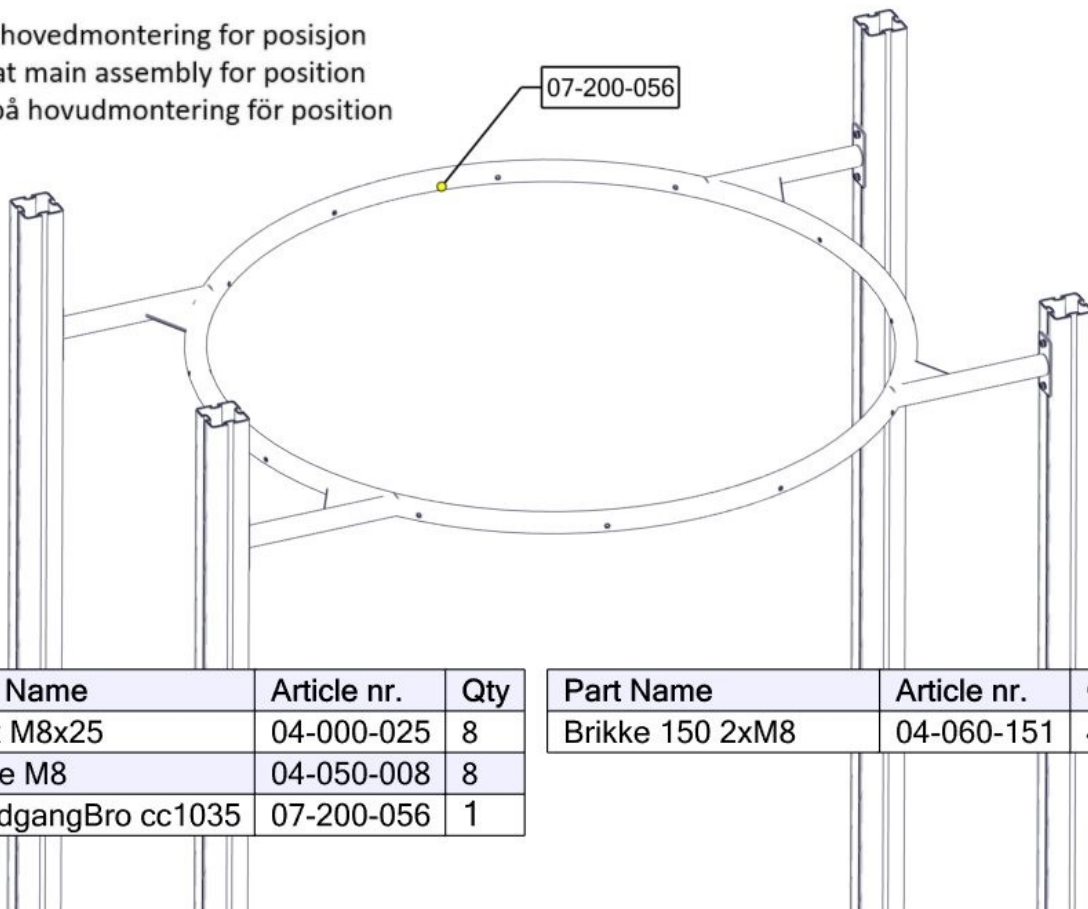

Montering av lekeapparatet / Assembly instructions / Montering av lekredskapet

Se på hovedmontering for posisjon
Look at main assembly for position
Titta på hovudmontering for posisjon

Part Name	Article nr.	Qty
Torx M8x25	04-000-025	8
Skive M8	04-050-008	8
RundgangBro cc1035	07-200-056	1

Part Name	Article nr.	Qty
Brikke 150 2xM8	04-060-151	4

4x