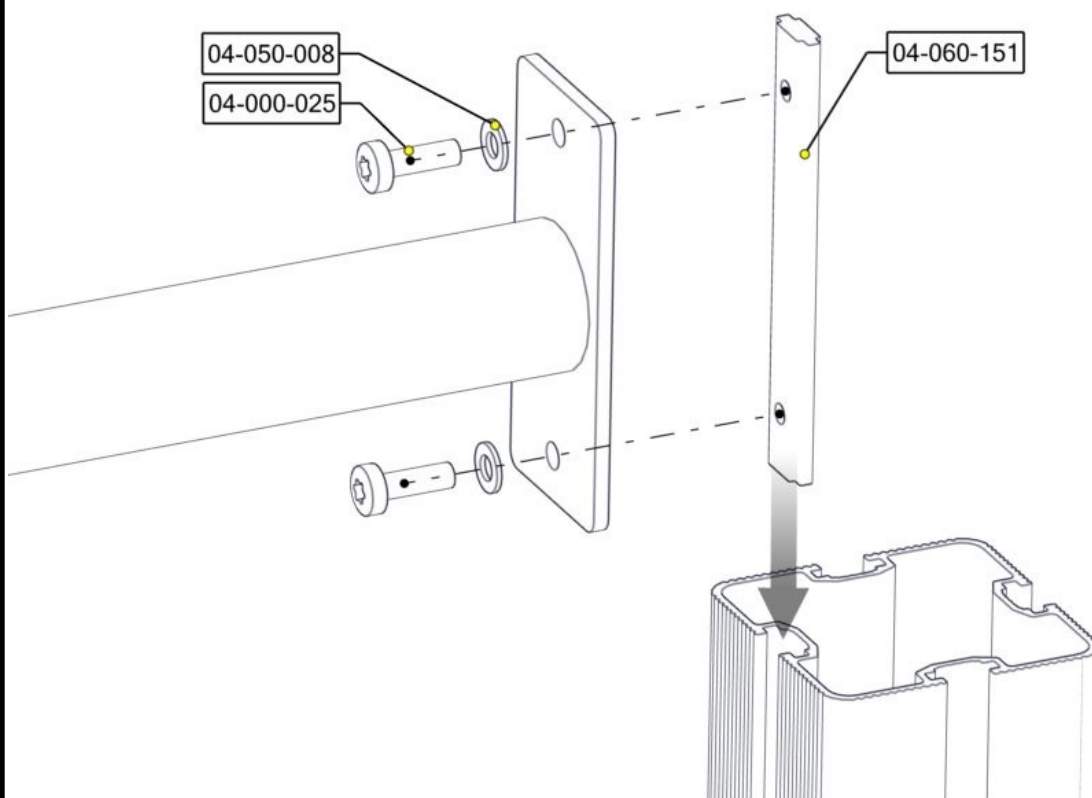

Montering av lekeapparatet // Assembly instructions // Montering av lekredskapet

Se på hovedmontering for posisjon
Look at main assembly for position
Titta på hovudmontering for posisjon

Part Name	Article nr.	Qty
Torx M8x25	04-000-025	8
Skive M8	04-050-008	8
RundgangBro cc1035	07-200-057	1

Part Name	Article nr.	Qty
Brikke 150 2xM8	04-060-151	4

4x