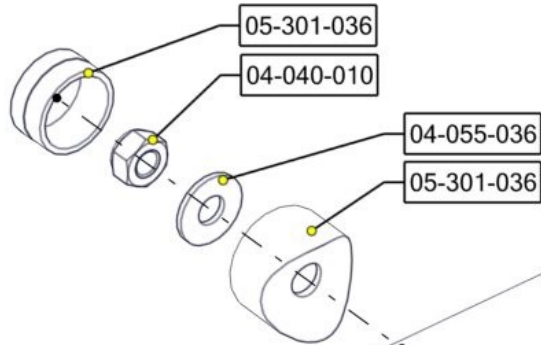

05-301-036

04-055-036