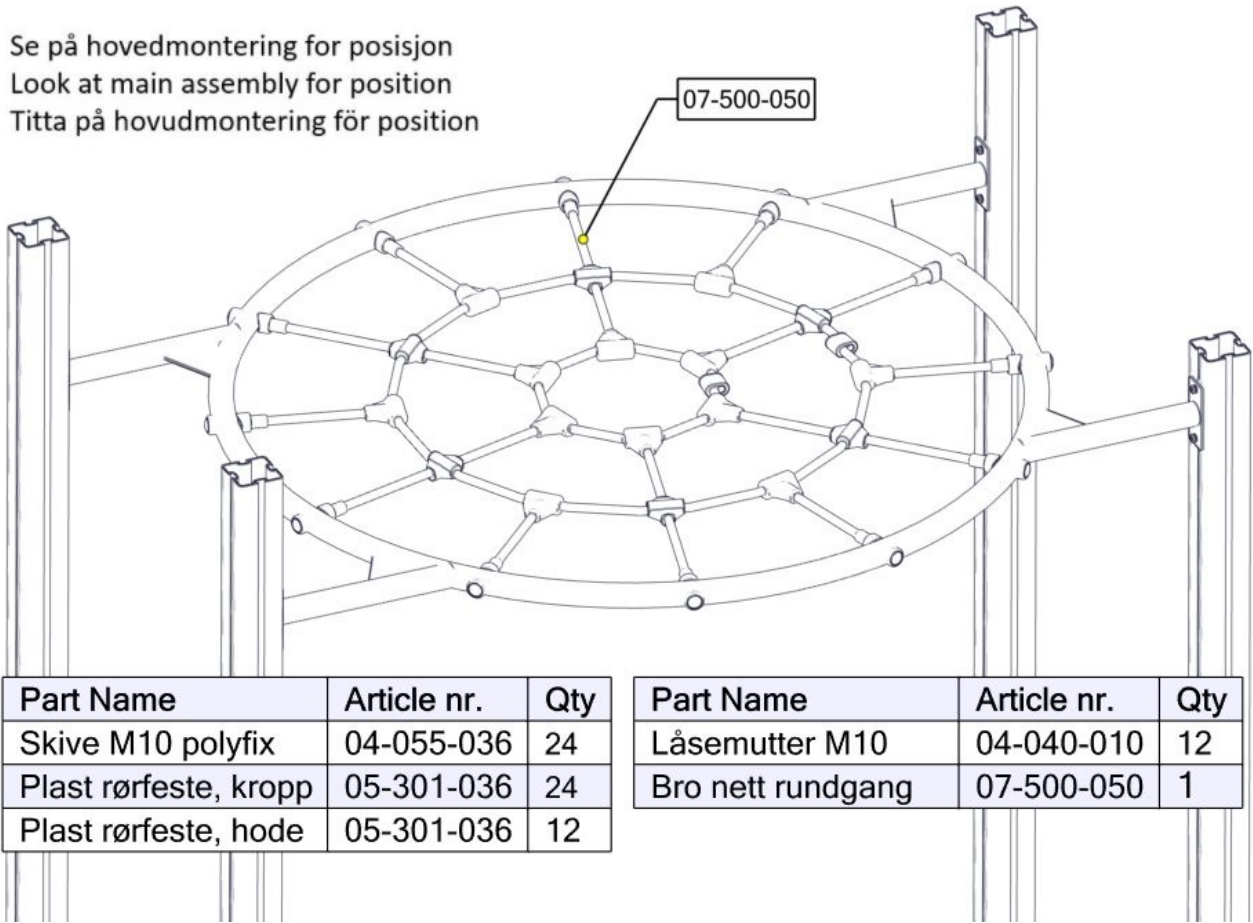

Montering av lekeapparatet // Assembly instructions // Montering av lekredskapet

Se på hovedmontering for posisjon
Look at main assembly for position
Titta på hovudmontering for posisjon

Part Name	Article nr.	Qty
Skive M10 polyfix	04-055-036	24
Plast rørfeste, kropp	05-301-036	24
Plast rørfeste, hode	05-301-036	12

Part Name	Article nr.	Qty
Låsemutter M10	04-040-010	12
Bro nett rundgang	07-500-050	1

12x