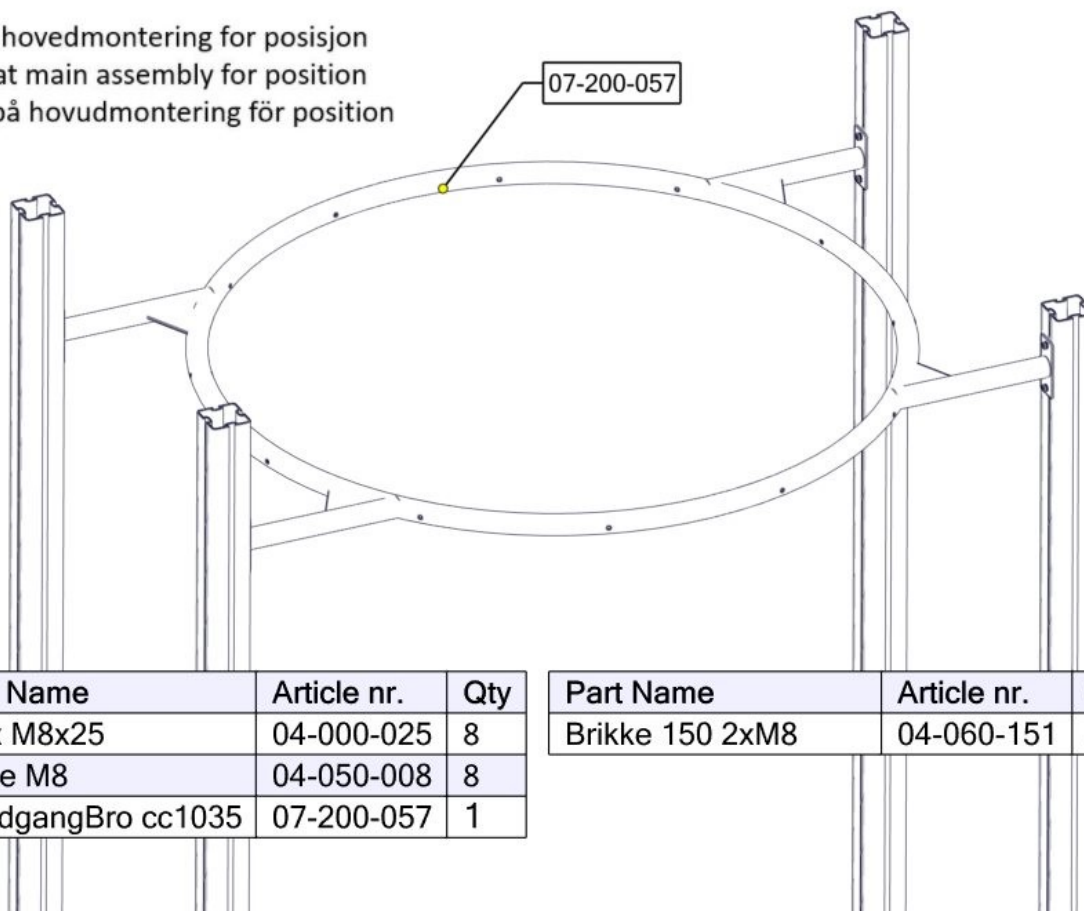

Montering av lekeapparatet // Assembly instructions // Montering av lekredskapet

Se på hovedmontering for posisjon
Look at main assembly for position
Titta på hovudmontering for posisjon

Part Name	Article nr.	Qty
Torx M8x25	04-000-025	8
Skive M8	04-050-008	8
RundgangBro cc1035	07-200-057	1

Part Name	Article nr.	Qty
Brikke 150 2xM8	04-060-151	4

4x