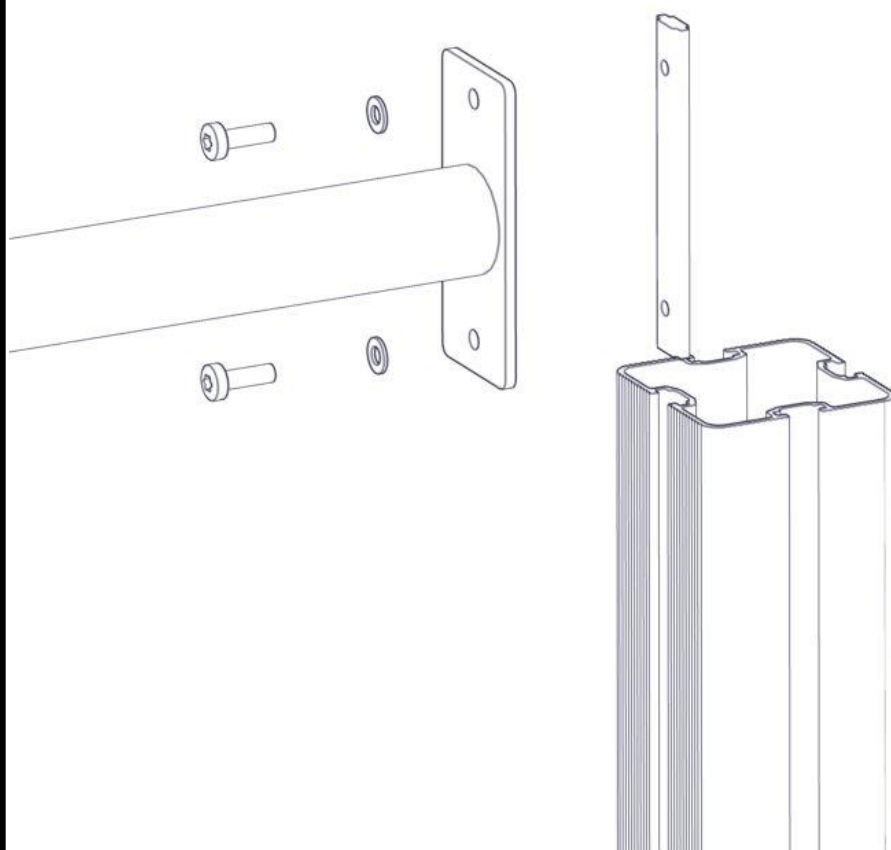

Montering av lekeapparatet / Assembly instructions / Montering av lekredskapet

Se på hovedmontering for posisjon
Look at main assembly for position
Titta på hovudmontering för position

Part Name	Article nr.	Qty
Torx M8x25	04-000-025	8
Skive M8	04-050-008	8
Brikke 150 2xM8	04-060-151	4

Part Name	Article nr.	Qty
RundgangBro cc1035	07-200-057	1