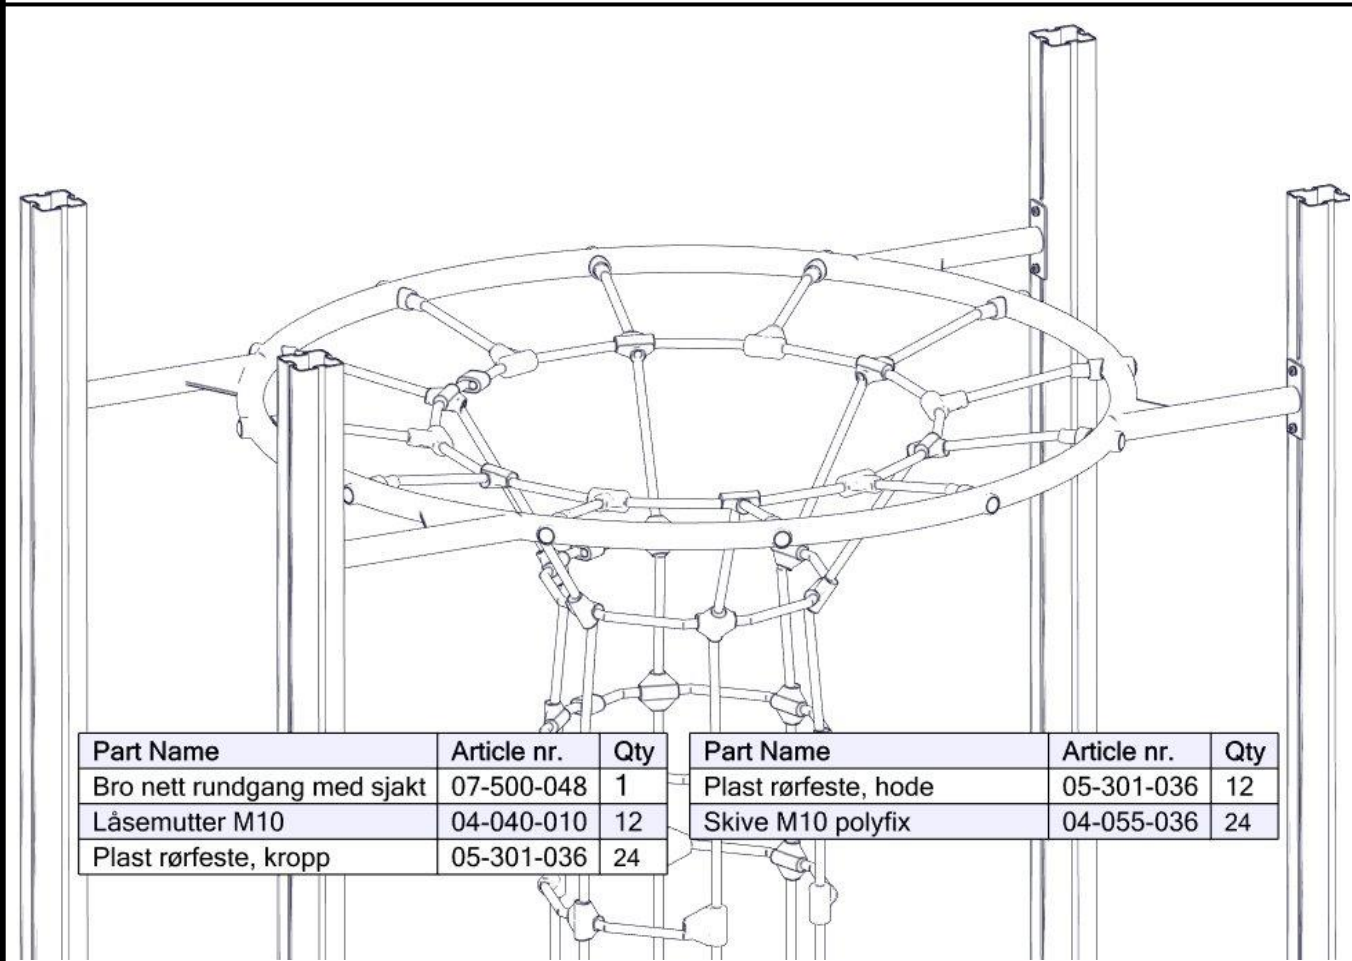

Montering av lekeapparatet / Assembly instructions / Montering av lekredskapet