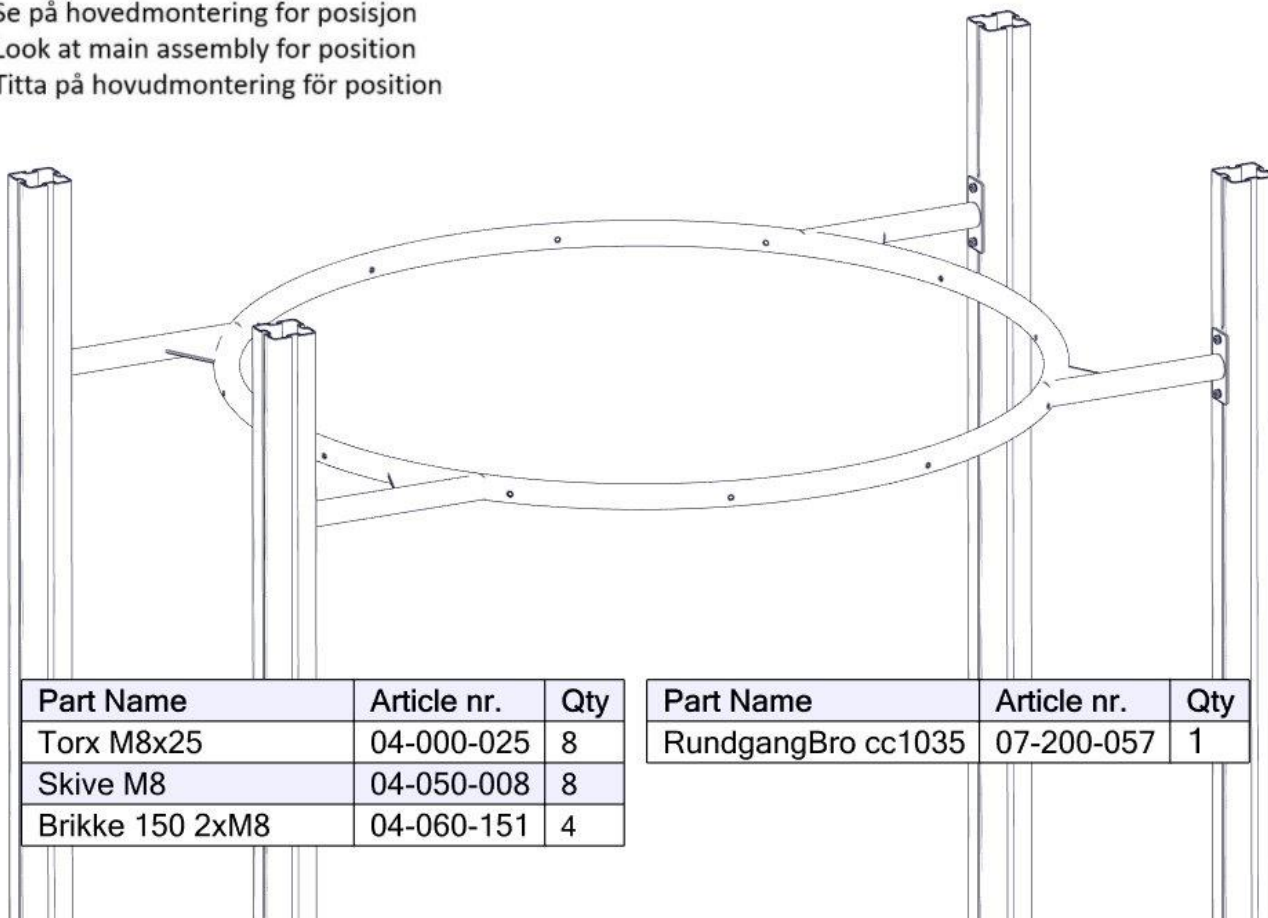

Montering av lekeapparatet / Assembly instructions / Montering av lekredskapet

Se på hovedmontering for posisjon
Look at main assembly for position
Titta på hovudmontering för position

Part Name	Article nr.	Qty
Torx M8x25	04-000-025	8
Skive M8	04-050-008	8
Brikke 150 2xM8	04-060-151	4

Part Name	Article nr.	Qty
RundgangBro cc1035	07-200-057	1