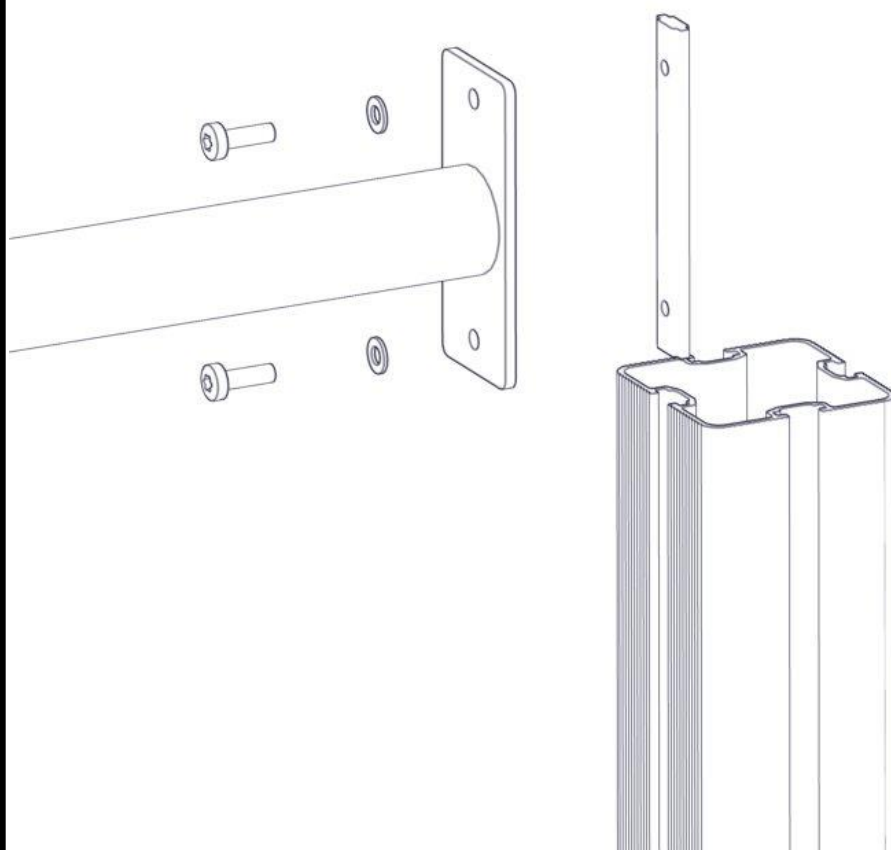

Montering av lekeapparatet / Assembly instructions / Montering av lekredskapet

Se på hovedmontering for posisjon
Look at main assembly for position
Titta på hovudmontering för position

Part Name	Article nr.	Qty
Torx M8x25	04-000-025	8
Skive M8	04-050-008	8
Brikke 150 2xM8	04-060-151	4

Part Name	Article nr.	Qty
RundgangBro cc1035	07-200-056	1