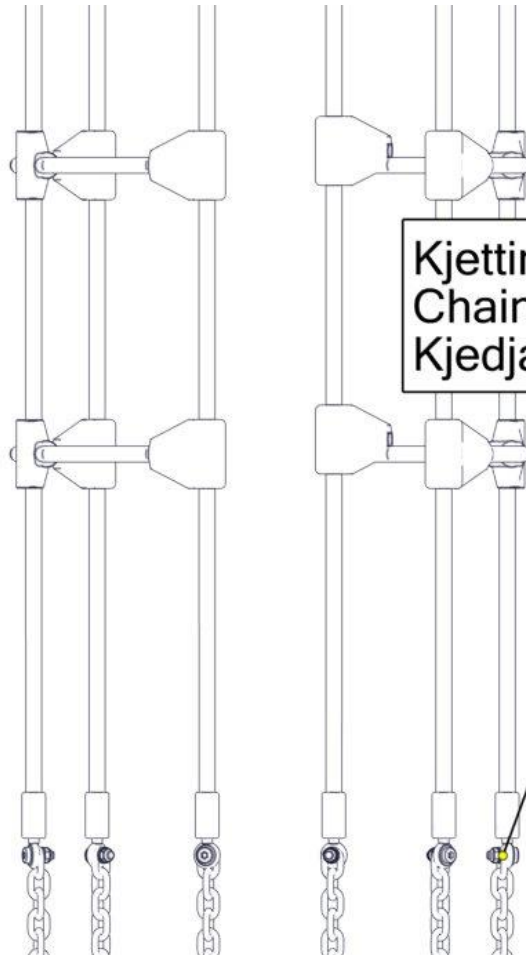

Montering av lekeapparatet / Assembly instructions / Montering av lekredskapet

Se på hovedmontering for posisjon
 Look at main assembly for position
 Titta på hovudmontering för position

Part Name	Article nr.	Qty
Torx M8x25	04-000-025	8
Skive M8	04-050-008	8
Brikke 150 2xM8	04-060-151	4

Part Name	Article nr.	Qty
RundgangBro cc1035	07-200-056	1

Montering av lekeapparatet / Assembly instructions / Montering av lekredskapet

Montering av lekeapparatet / Assembly instructions / Montering av lekredskapet

Part Name	Article nr.	Qty
Bro Rundgang fundamentplate sjaknett	07-200-259	1
Låsemutter M8	04-040-008	6
Skive M8	04-050-008	6
Torx M8x35	04-000-035	6

Montering av lekeapparatet / Assembly instructions / Montering av lekredskapet