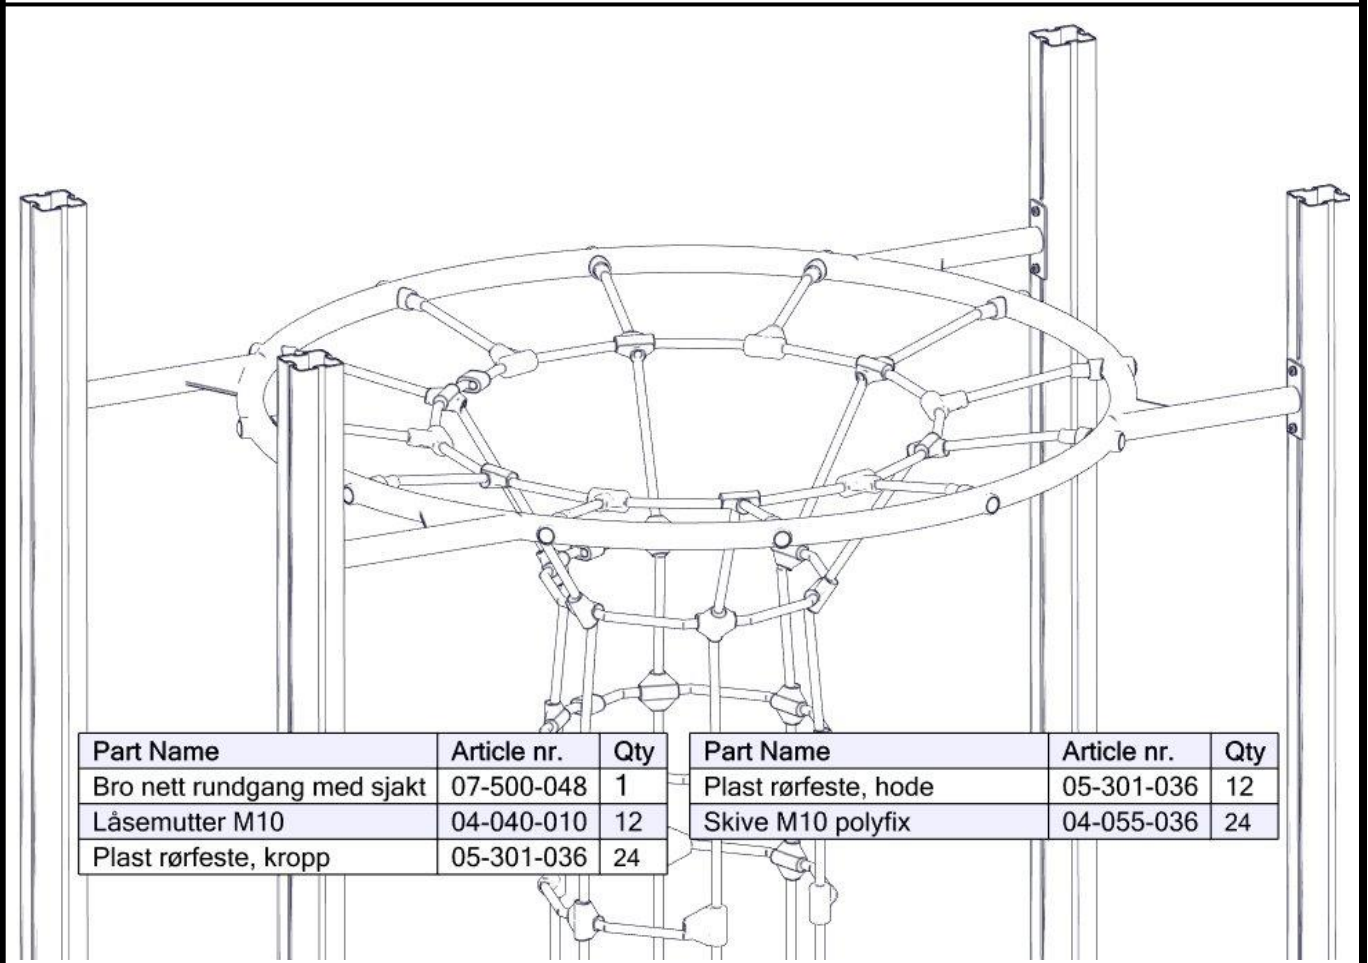

Montering av lekeapparatet / Assembly instructions / Montering av lekredskapet