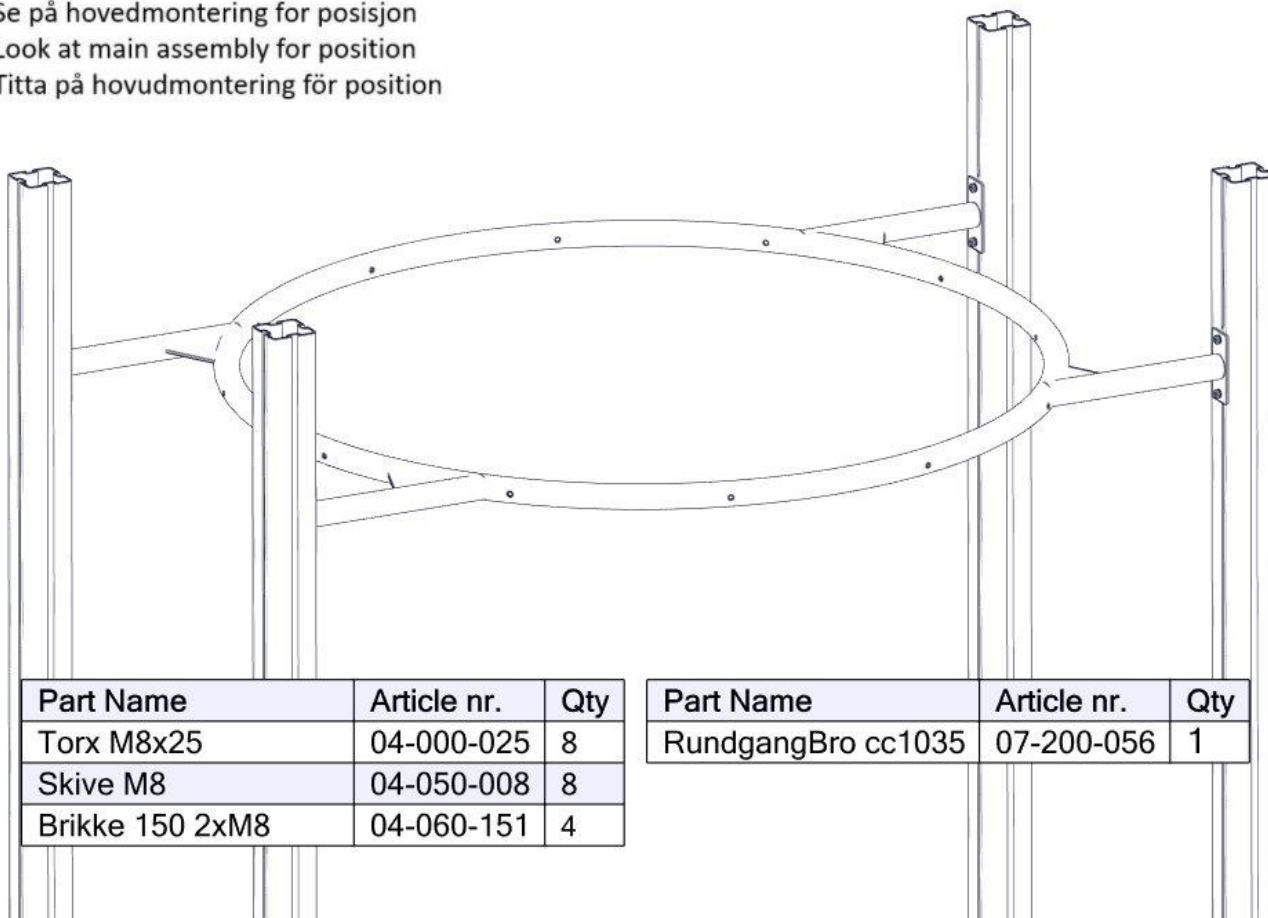

Montering av lekeapparatet / Assembly instructions / Montering av lekredskapet

Se på hovedmontering for posisjon
Look at main assembly for position
Titta på hovudmontering för position

Part Name	Article nr.	Qty
Torx M8x25	04-000-025	8
Skive M8	04-050-008	8
Brikke 150 2xM8	04-060-151	4

Part Name	Article nr.	Qty
RundgangBro cc1035	07-200-056	1