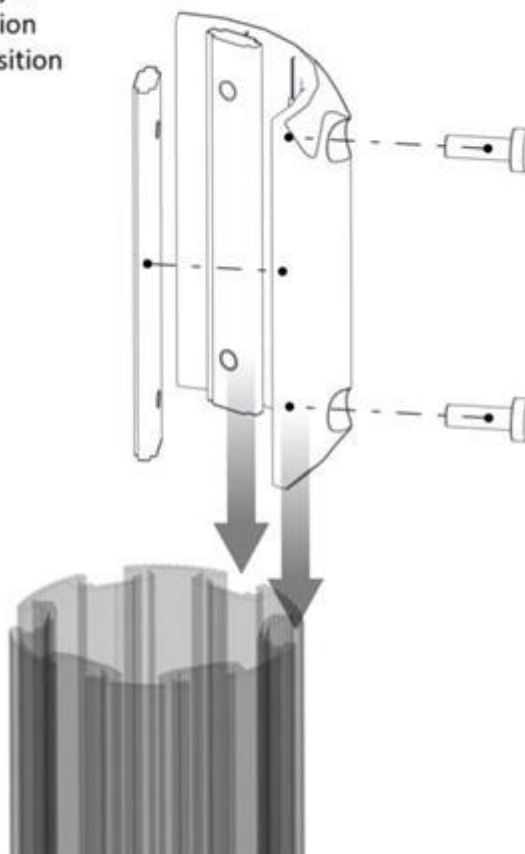

**Boltepakker for / Boltpackage for / Bultpaket för**

Sign. \_\_\_\_\_

Swing CC880 Rød 07-250-000K	Navn	Artnr/dimensjon	Ant	Lev
	Sving oppheng Komplett med lager CC880 Rød	07-250-023	1	
	Sving bøyle Rød	07-250-022	1	
	Sving fot komplett	07-250-021	1	
	Beslag 30gr L=150 4x hull, 2xM8	07-150-041	4	
	Brikke 150 2xM8	04-060-151	8	
	Torx M8x25  Torx M8x35	04-000-025  04-000-035	24  2	

**Boltepakker for / Boltpackage for / Bultpaket för**

Sign. \_\_\_\_\_.

Swing CC880 Rød 07-250-000K	Navn	Artnr/dimensjon	Ant	Lev
	Skive M8	04-050-008	12	
	Låsemutter M8	04-040-008	2	
	Fundamentplate Slider / 25 serie	07-200-022	1	

## Montering av lekeapparatet / Assembly instructions / Montering av lekredskapet

Se på hovedmontering for posisjon  
 Look at main assembly for position  
 Titta på hovudmontering för position

Se på hovedmontering for posisjon  
 Look at main assembly for position  
 Titta på hovudmontering för position