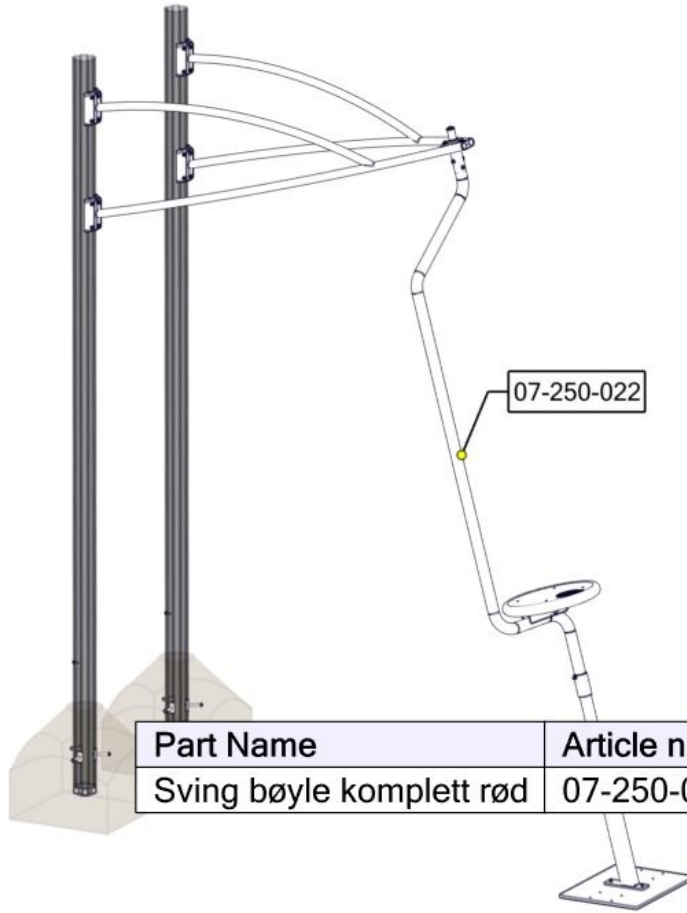

## Montering av lekeapparatet / Assembly instructions / Montering av lekredskapet

Part Name	Article nr.	Qty
Torx M8x35	04-000-035	2
Låsemutter M8	04-040-008	2
Skive M8	04-050-008	4

Part Name	Article nr.	Qty
Fundamentplate Slider/25 serie	07-200-022	1
Sving, Fot komplett	07-250-021	1

**Montering av lekeapparatet / Assembly instructions / Montering av lekredskapet**

Part Name	Article nr.	Qty
Sving bøyle komplett rød	07-250-022	1

Montert hos Søve  
Assembled at Søve  
Monterad hos Søve