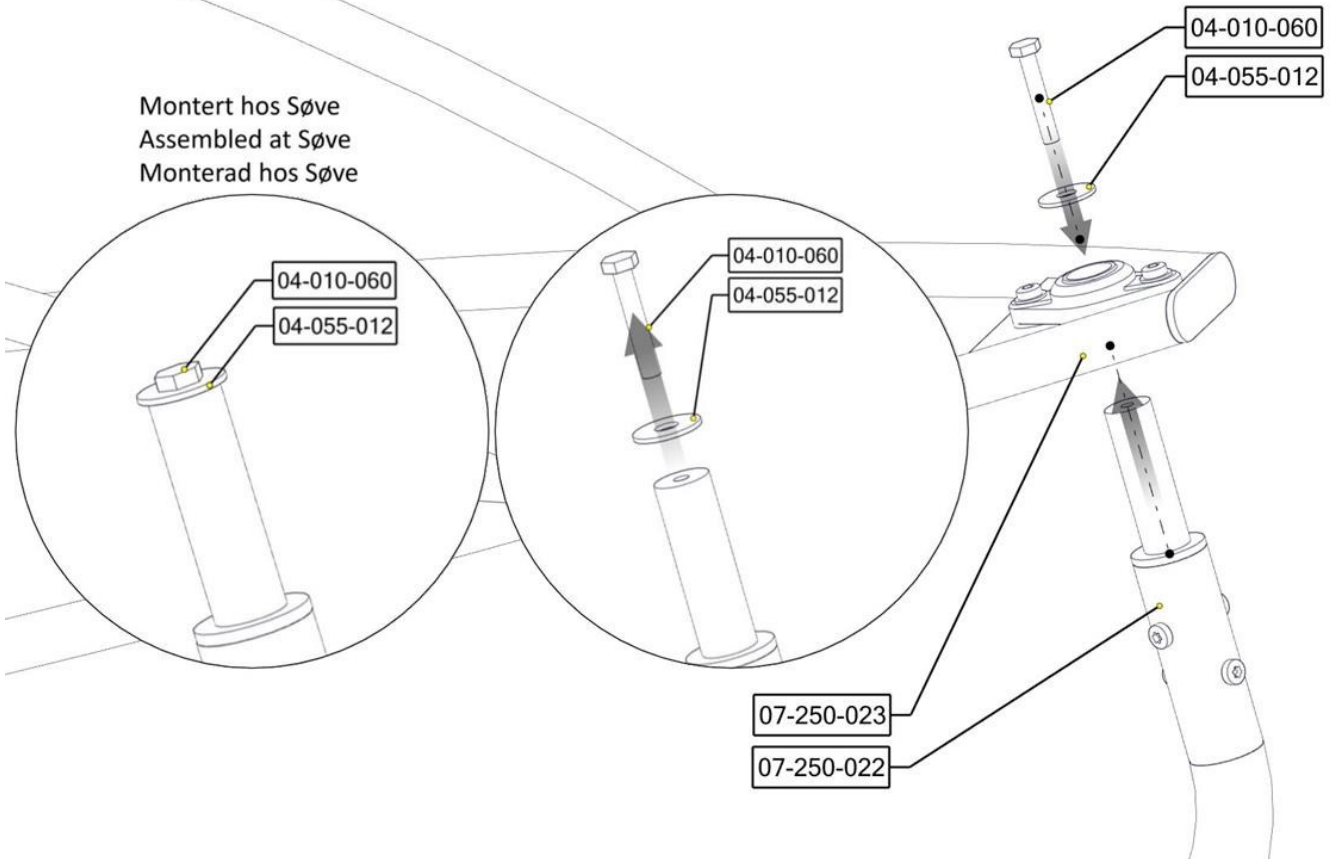

## Montering av lekeapparatet / Assembly instructions / Montering av lekredskapet

Se på hovedmontering for posisjon  
 Look at main assembly for position  
 Titta på hovudmontering för position

Part Name	Article nr.	Qty
Torx M8x25	04-000-025	8
Skive M8	04-050-008	8
Swing oppheng CC880 komplett m lager	07-250-023	1

## Montering av lekeapparatet / Assembly instructions / Montering av lekredskapet

Part Name	Article nr.	Qty
Torx M8x35	04-000-035	2
Låsemutter M8	04-040-008	2
Skive M8	04-050-008	4

Part Name	Article nr.	Qty
Fundamentplate Slider/25 serie	07-200-022	1
Sving, Fot komplett	07-250-021	1

**Montering av lekeapparatet / Assembly instructions / Montering av lekredskapet**

Part Name	Article nr.	Qty
Sving bøyle komplett rød	07-250-022	1

Montert hos Søve  
Assembled at Søve  
Monterad hos Søve