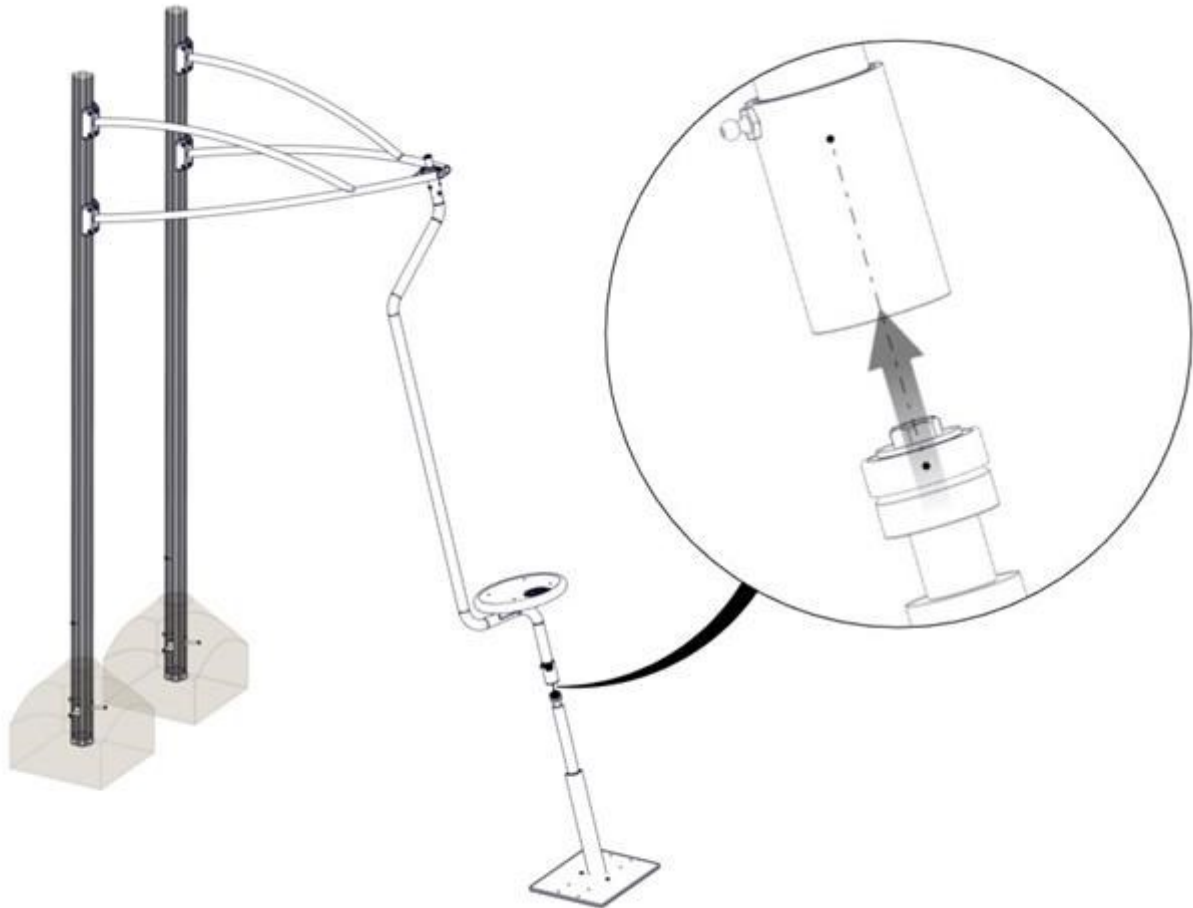

Montering av lekeapparatet / Assembly instructions / Montering av lekredskapet