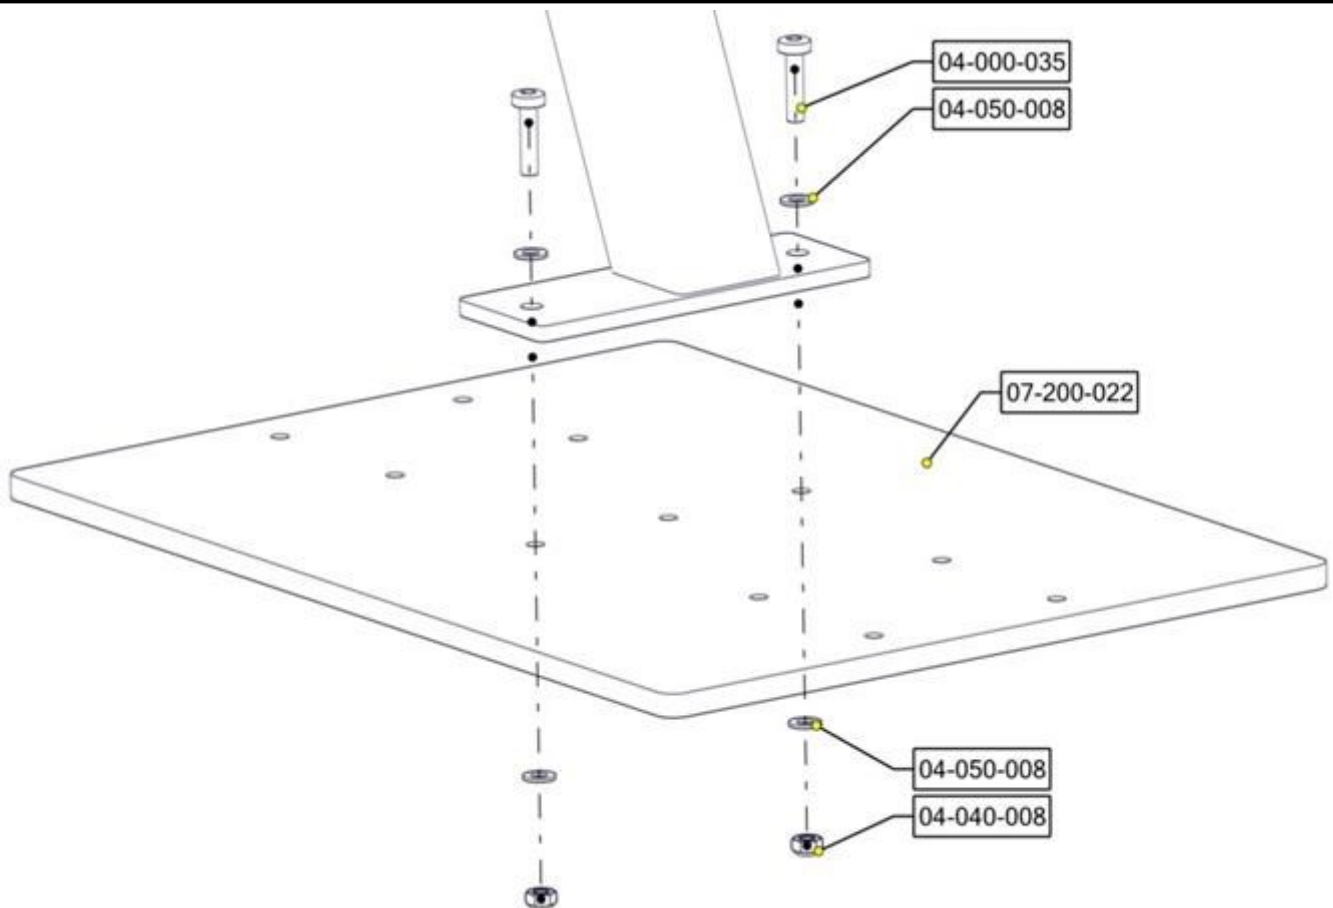

Montering av lekeapparatet / Assembly instructions / Montering av lekredskapet

Part Name	Article nr.	Qty
Torx M8x35	04-000-035	2
Låsemutter M8	04-040-008	2
Skive M8	04-050-008	4

Part Name	Article nr.	Qty
Fundamentplate Slider/25 serie	07-200-022	1
Sving, Fot komplett	07-250-021	1