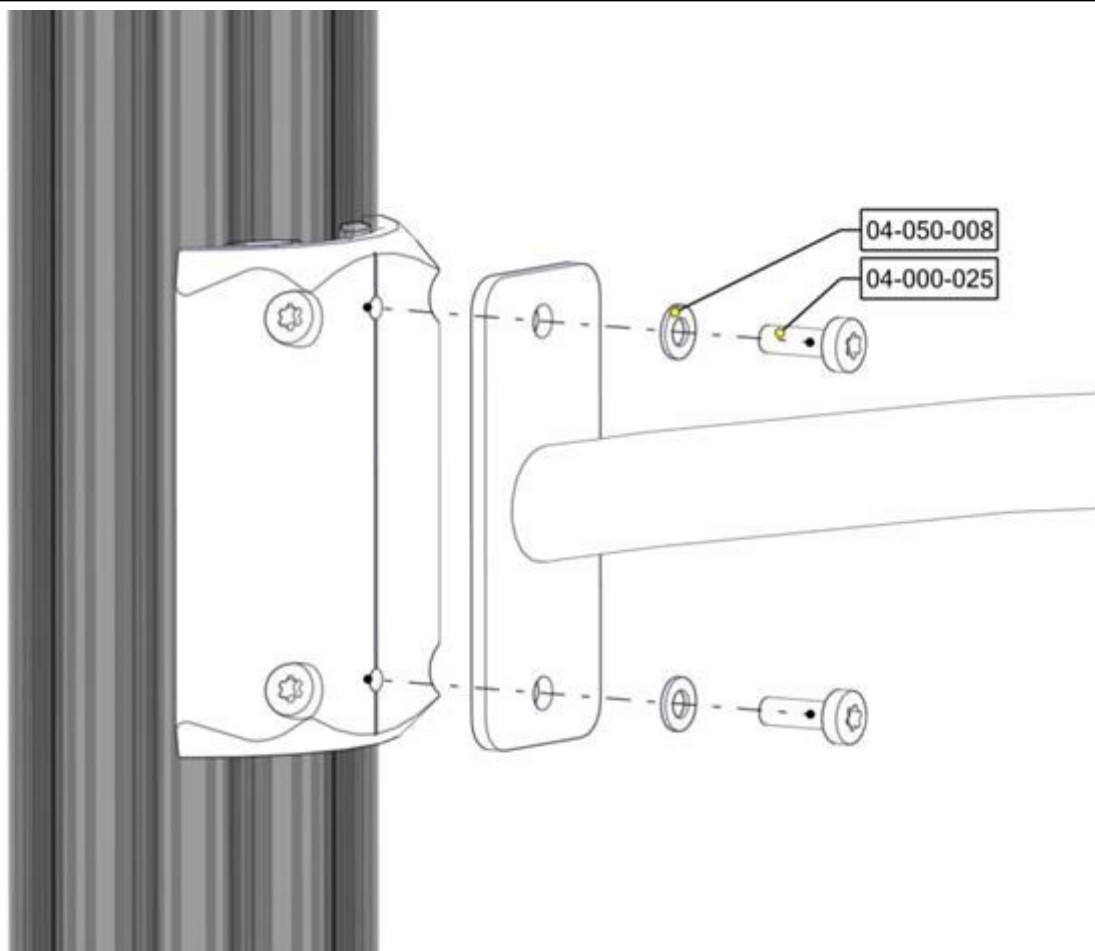

## Montering av lekeapparatet / Assembly instructions / Montering av lekredskapet

Se på hovedmontering for posisjon  
 Look at main assembly for position  
 Titta på hovudmontering för position

Se på hovedmontering for posisjon  
 Look at main assembly for position  
 Titta på hovudmontering för position

## Montering av lekeapparatet / Assembly instructions / Montering av lekredskapet

Se på hovedmontering for posisjon  
 Look at main assembly for position  
 Titta på hovudmontering för position

Part Name	Article nr.	Qty
Torx M8x25	04-000-025	8
Skive M8	04-050-008	8
Swing oppheng CC880 komplett m lager	07-250-023	1