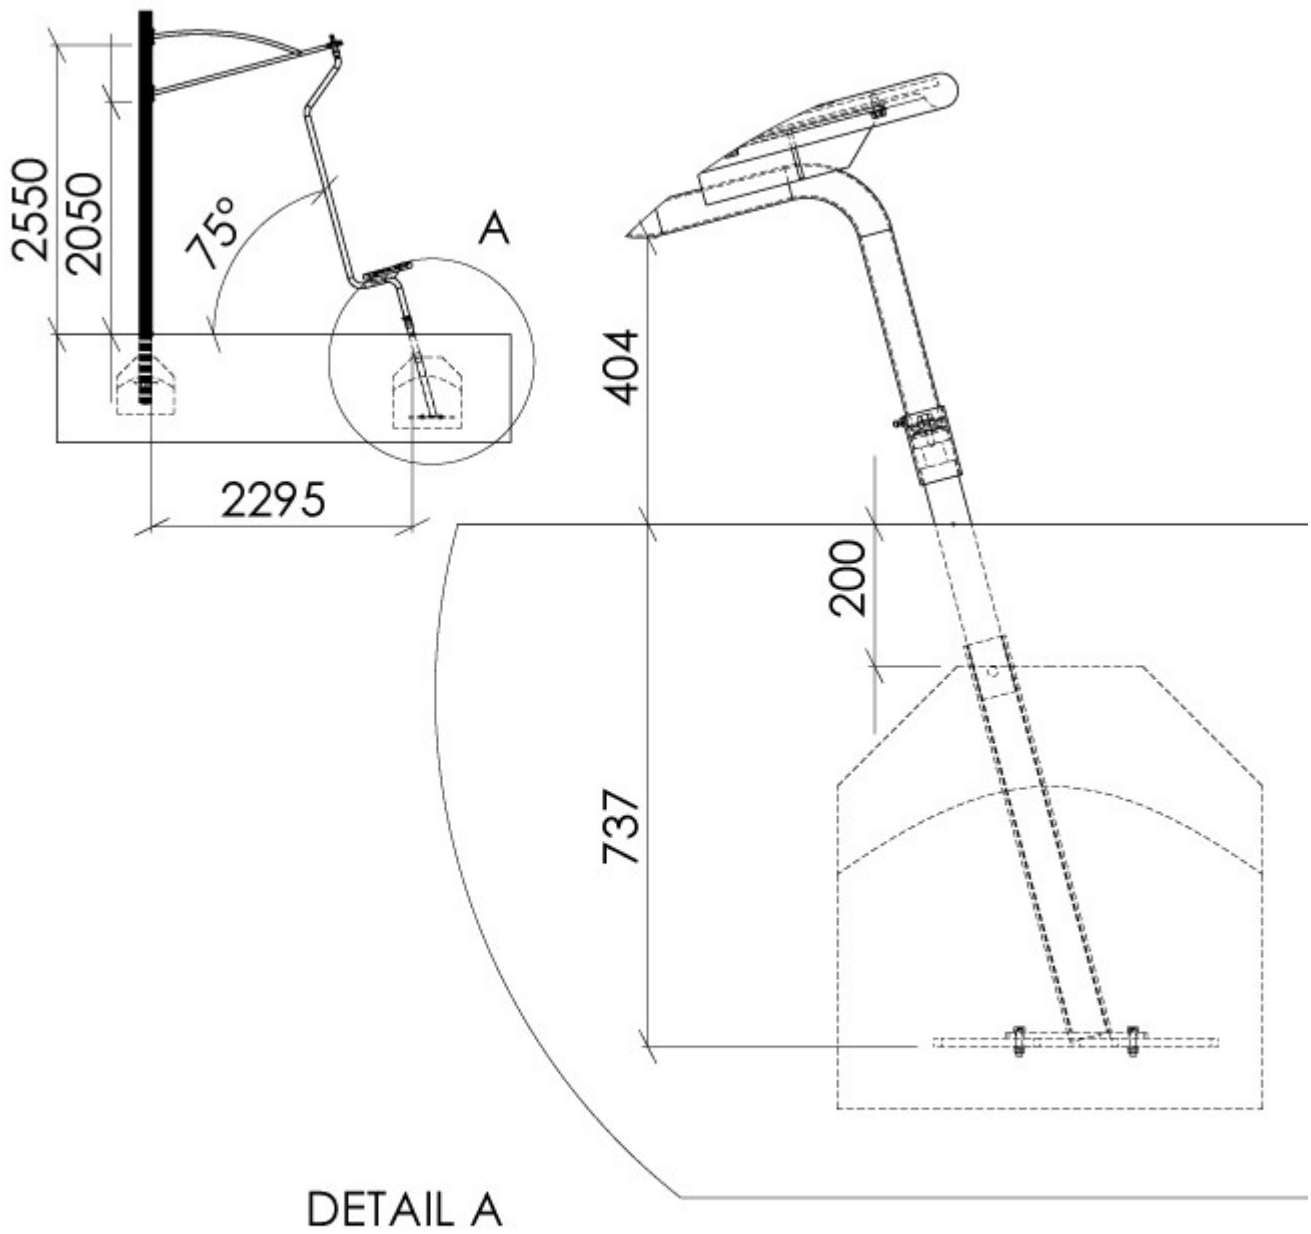

Montering av lekeapparatet / Assembly instructions / Montering av lekredskapet