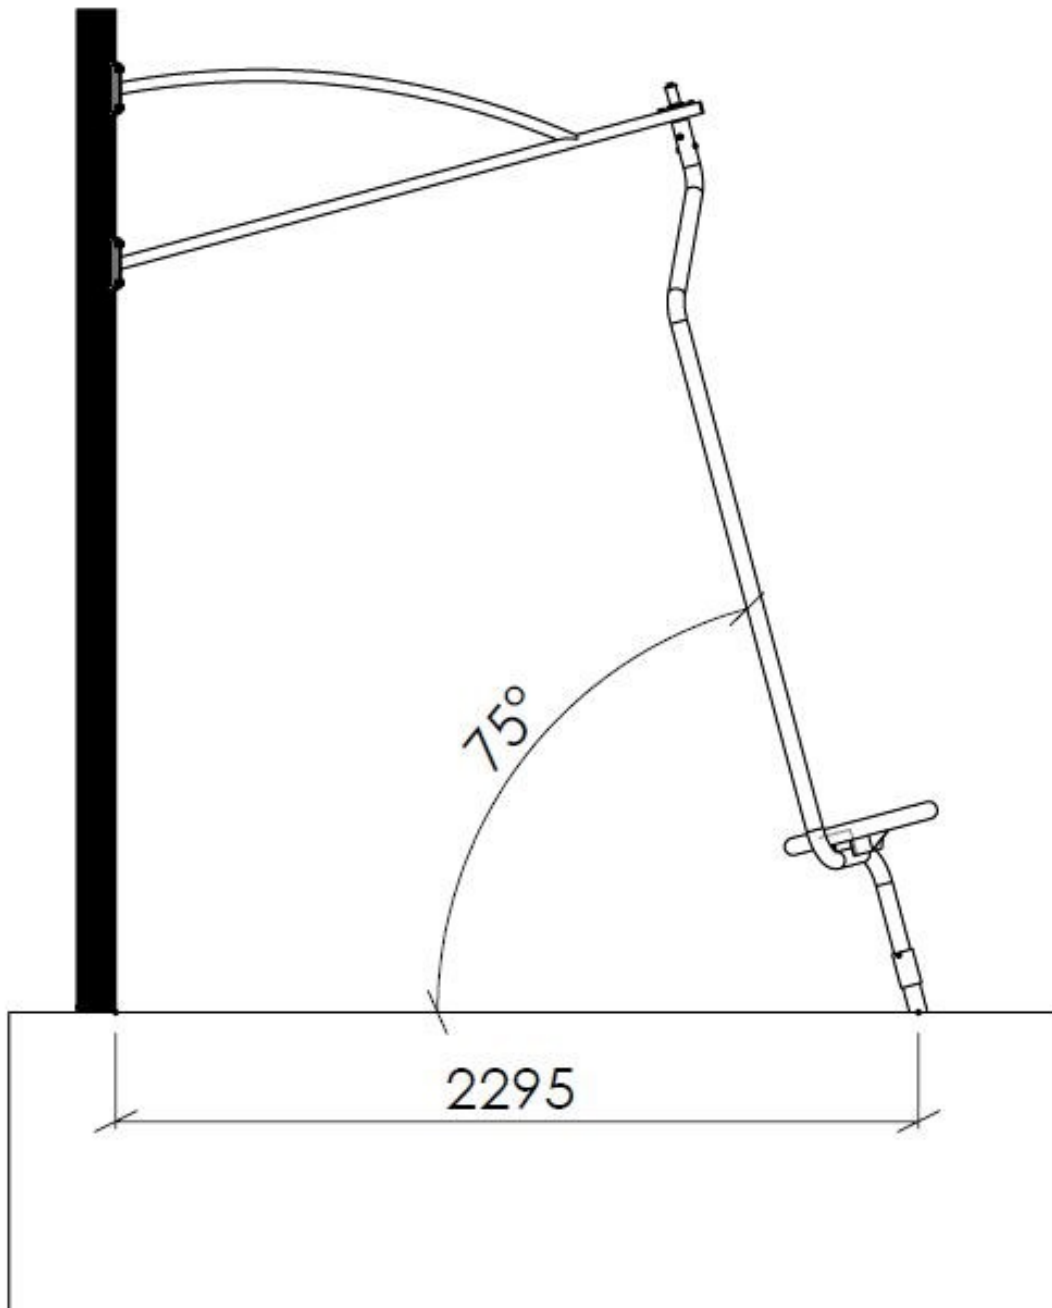

Montering av lekeapparatet / Assembly instructions / Montering av lekredskapet