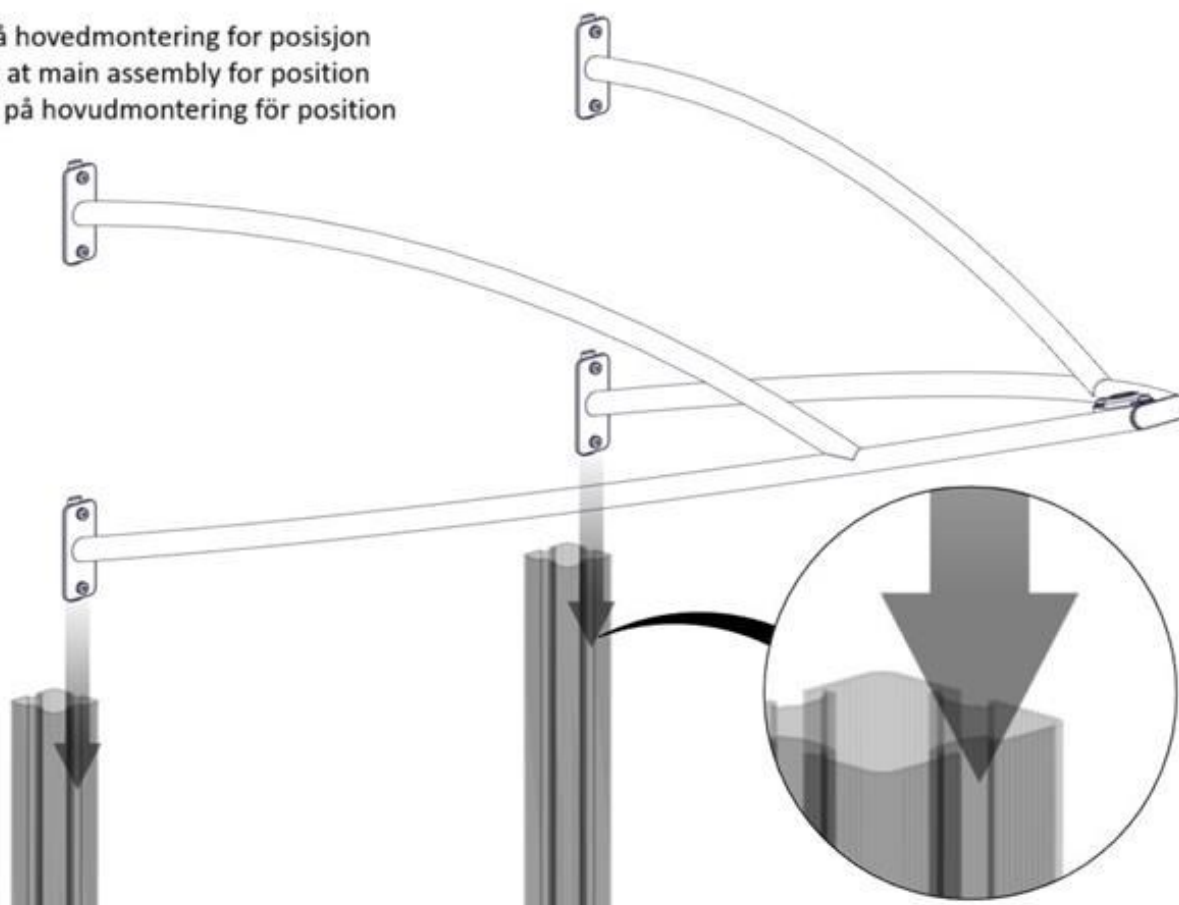

Montering av lekeapparatet / Assembly instructions / Montering av lekredskapet

Se på hovedmontering for posisjon
Look at main assembly for position
Titta på hovudmontering för position

Part Name	Article nr.	Qty
Torx M8x35	04-000-035	2
Låsemutter M8	04-040-008	2
Skive M8	04-050-008	4

Part Name	Article nr.	Qty
Fundamentplate Slider/25 serie	07-200-022	1
Sving, Fot komplett	07-250-021	1