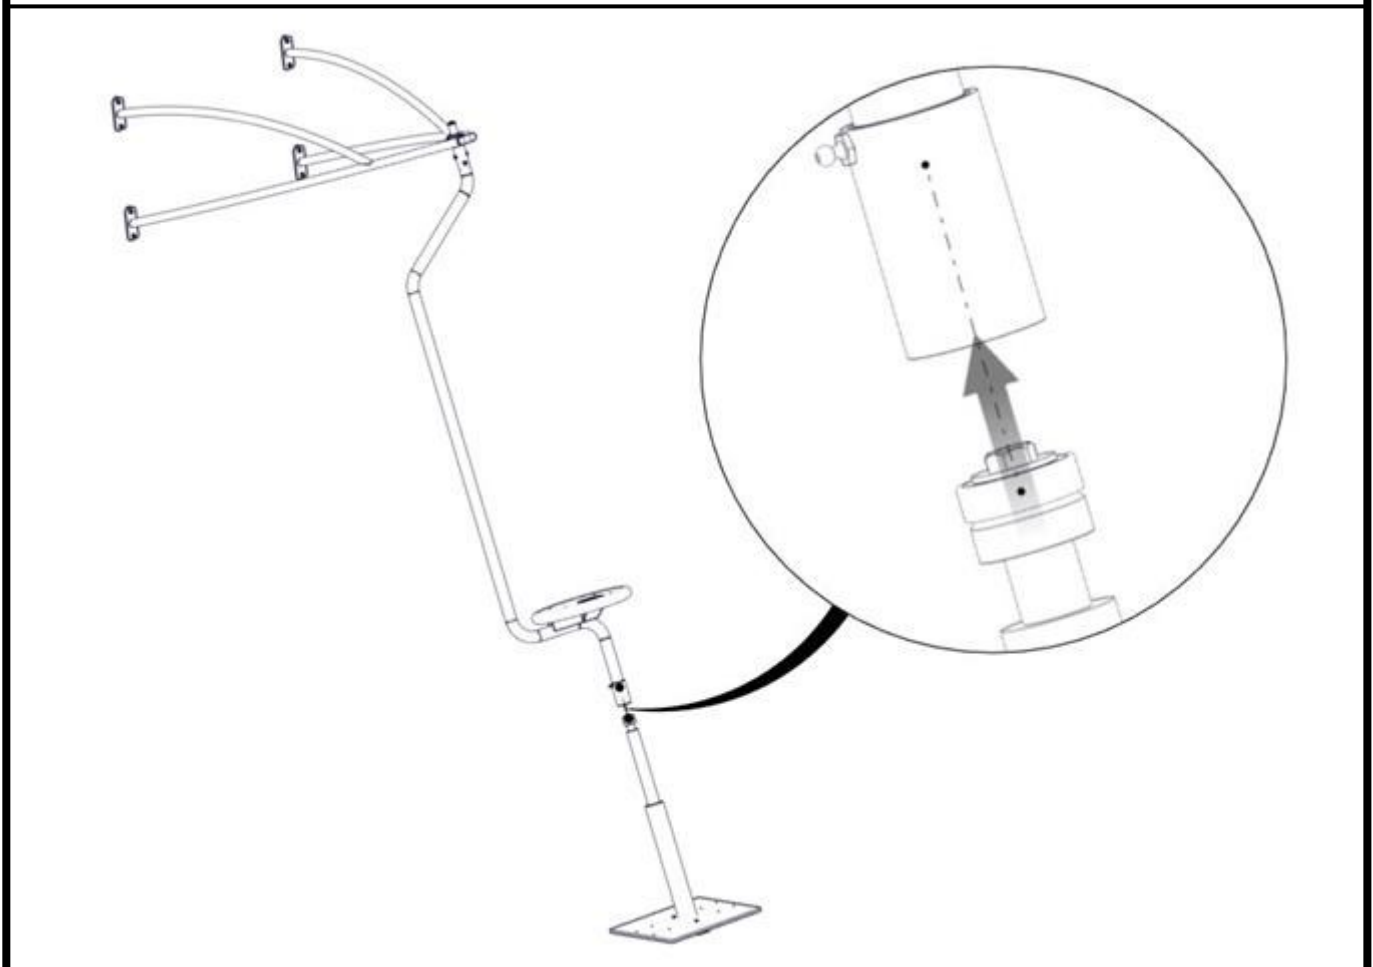

Montering av lekeapparatet / Assembly instructions / Montering av lekredskapet