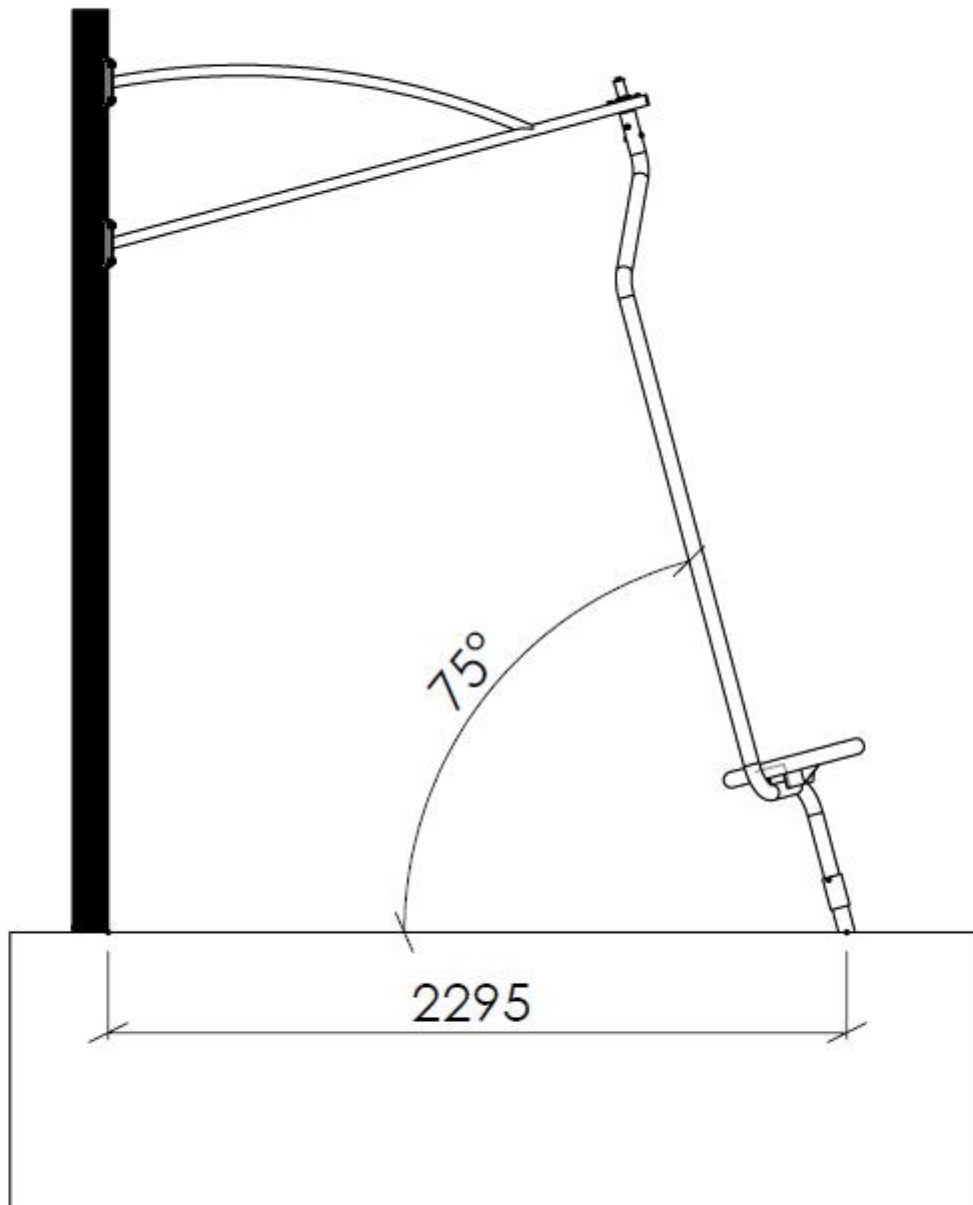

Montering av lekeapparatet / Assembly instructions / Montering av lekredskapet