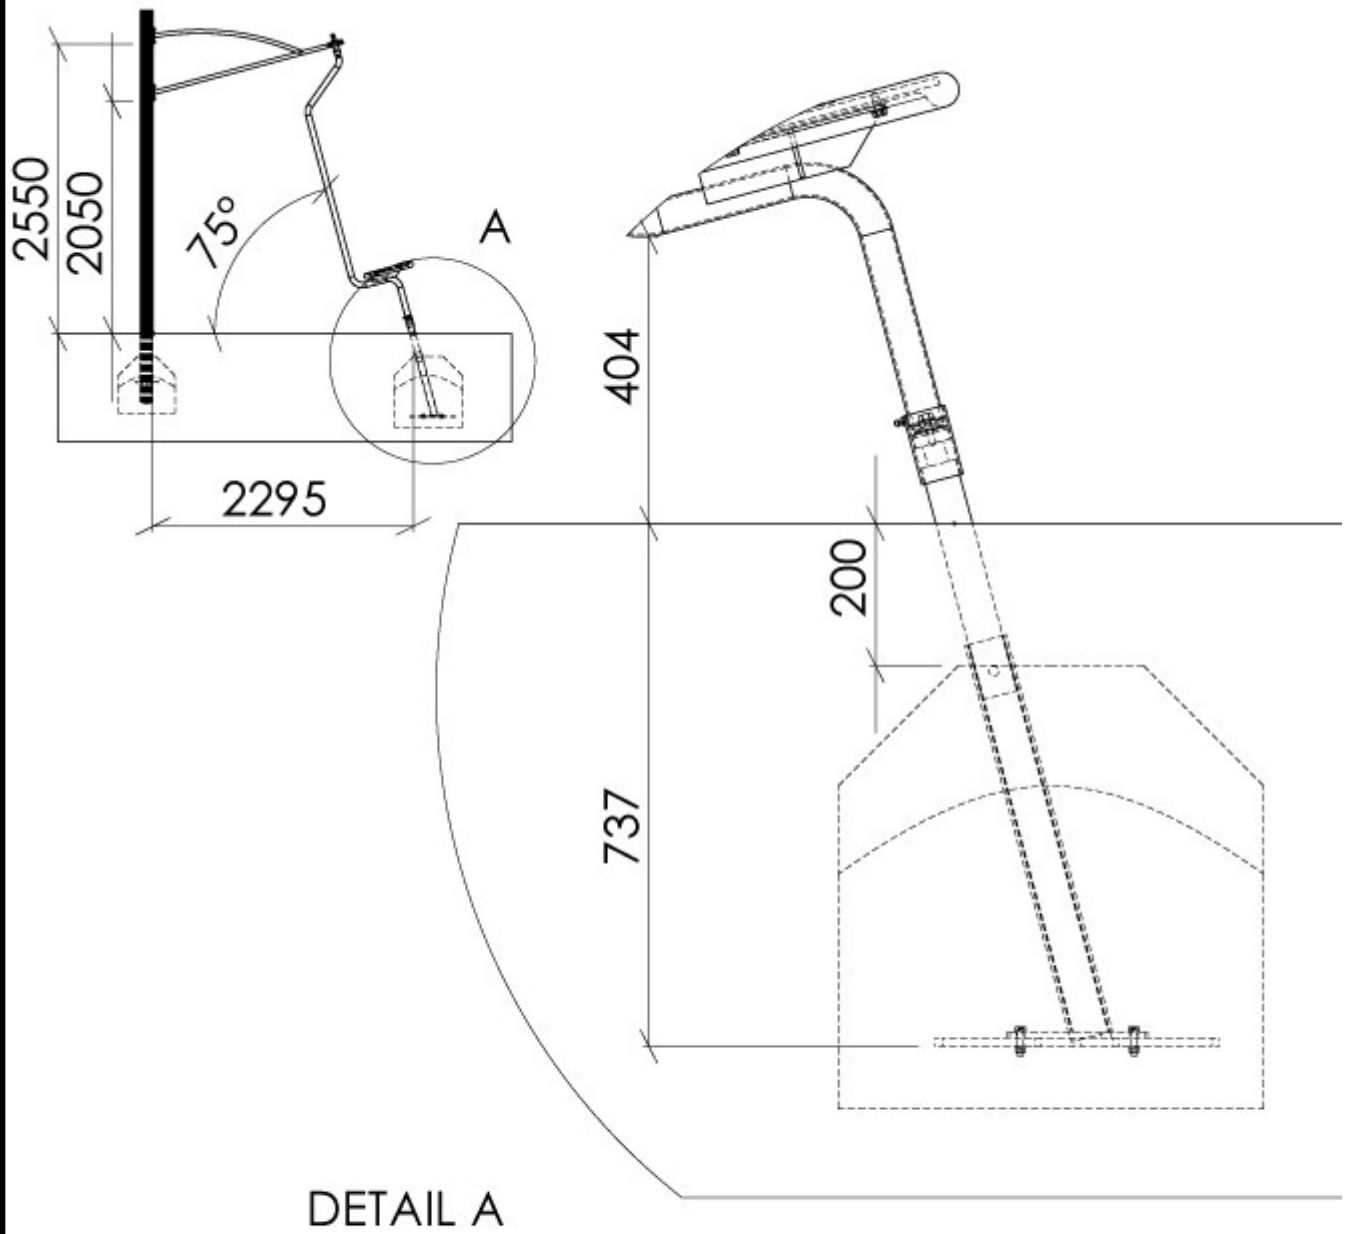

Montering av lekeapparatet / Assembly instructions / Montering av lekredskapet