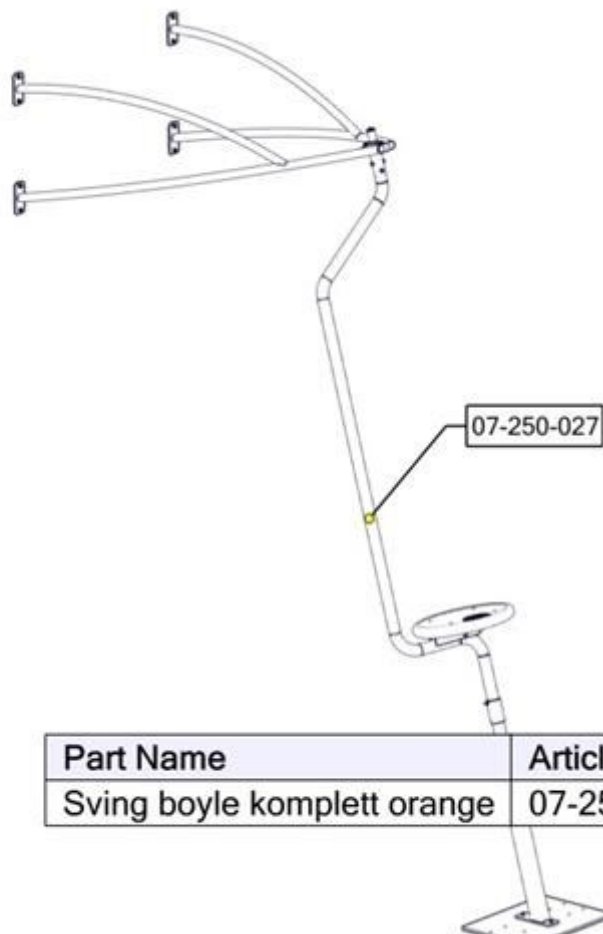

## Montering av lekeapparatet / Assembly instructions / Montering av lekredskapet

Se på hovedmontering for posisjon  
 Look at main assembly for position  
 Titta på hovudmontering för position

Part Name	Article nr.	Qty
Torx M8x35	04-000-035	2
Låsemutter M8	04-040-008	2
Skive M8	04-050-008	4

Part Name	Article nr.	Qty
Fundamentplate Slider/25 serie	07-200-022	1
Sving, Fot komplett	07-250-021	1

**Montering av lekeapparatet / Assembly instructions / Montering av lekredskapet**

Part Name	Article nr.	Qty
Sving boyle komplett orange	07-250-027	1