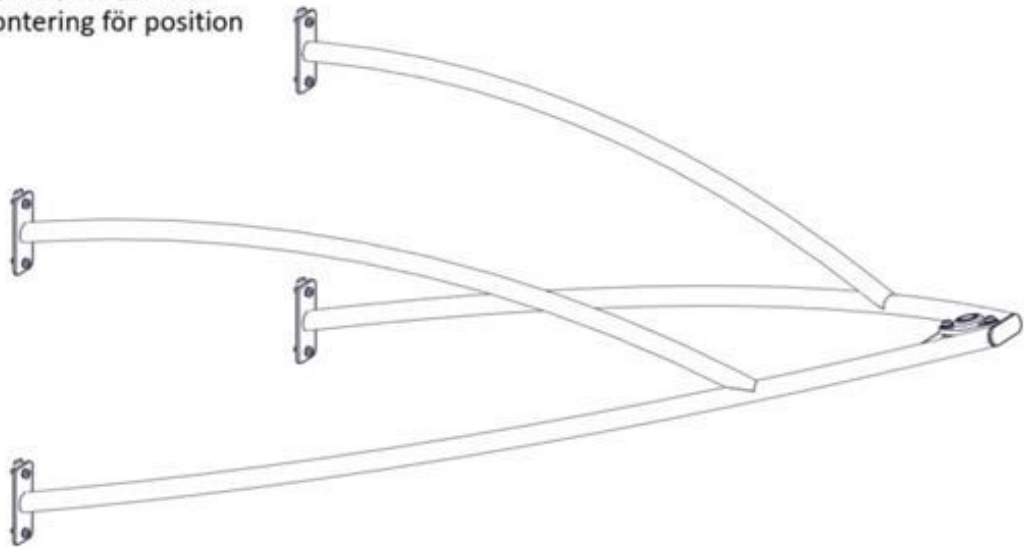

Montering av lekeapparatet / Assembly instructions / Montering av lekredskapet

Se på hovedmontering for posisjon
Look at main assembly for position
Titta på hovudmontering för position

Part Name	Article nr.	Qty
Brikke 150 2xM8	04-060-151	4
Skive M8	04-050-008	8
Sving oppheng CC1035 komplett m lager	07-250-028	1
Torx M8x25	04-000-025	8

4x