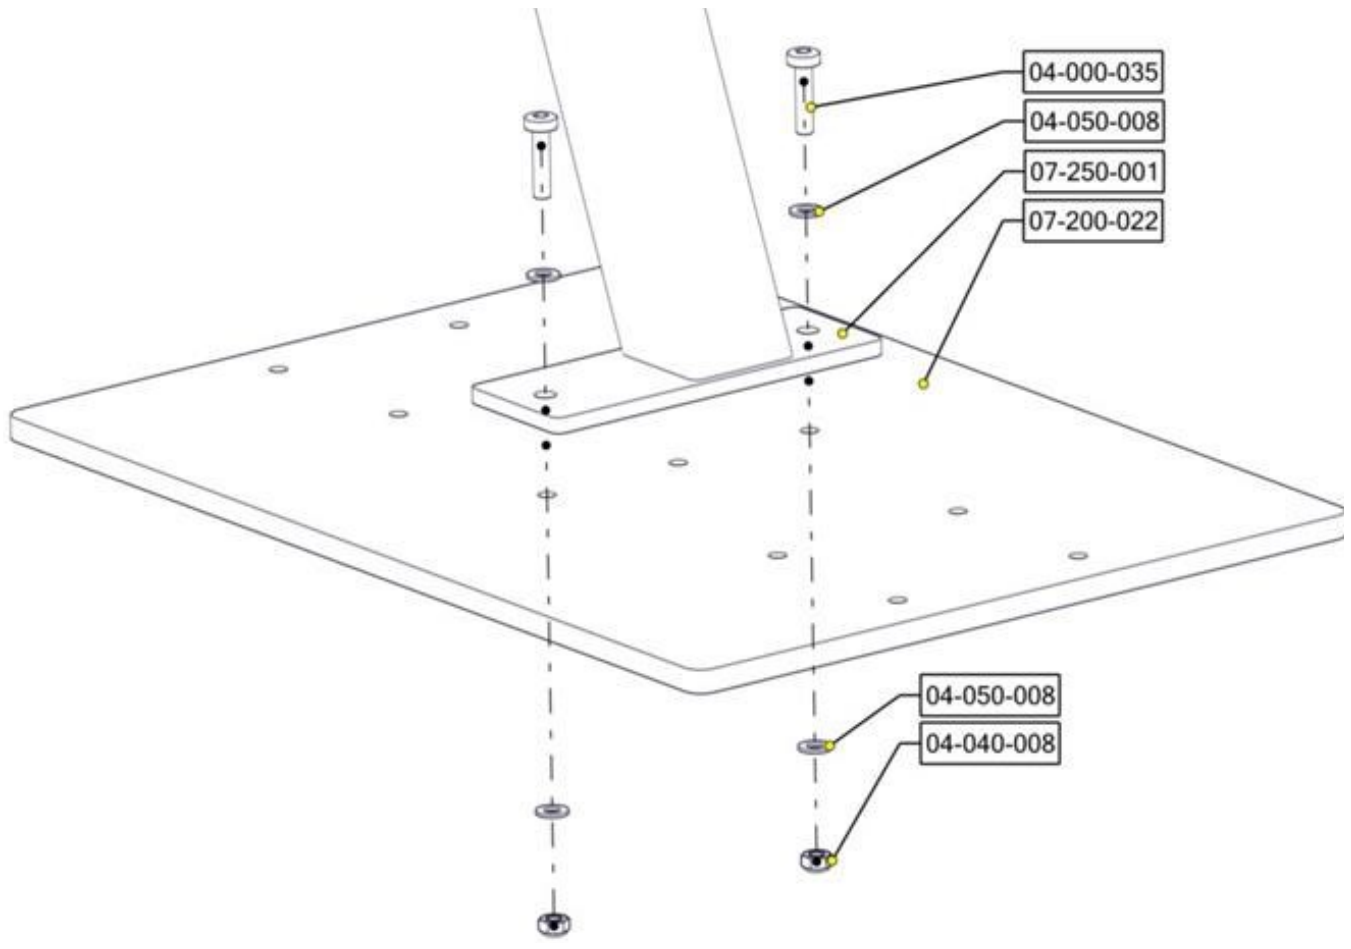

Montering av lekeapparatet / Assembly instructions / Montering av lekredskapet

Part Name	Article nr.	Qty
Sving boyle komplett orange	07-250-027	1