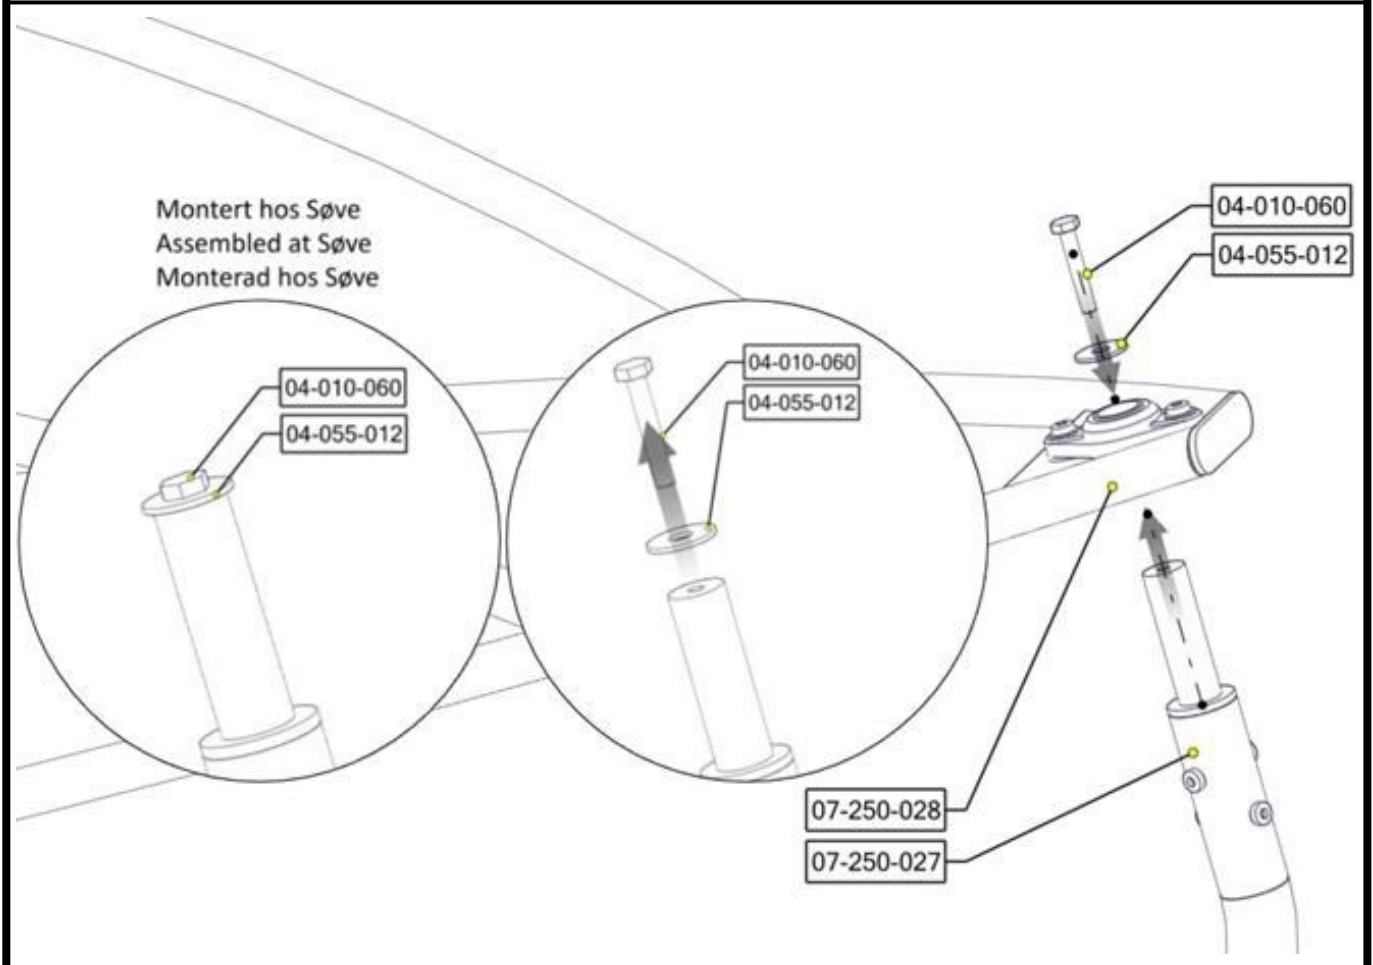

Montering av lekeapparatet / Assembly instructions / Montering av lekredskapet