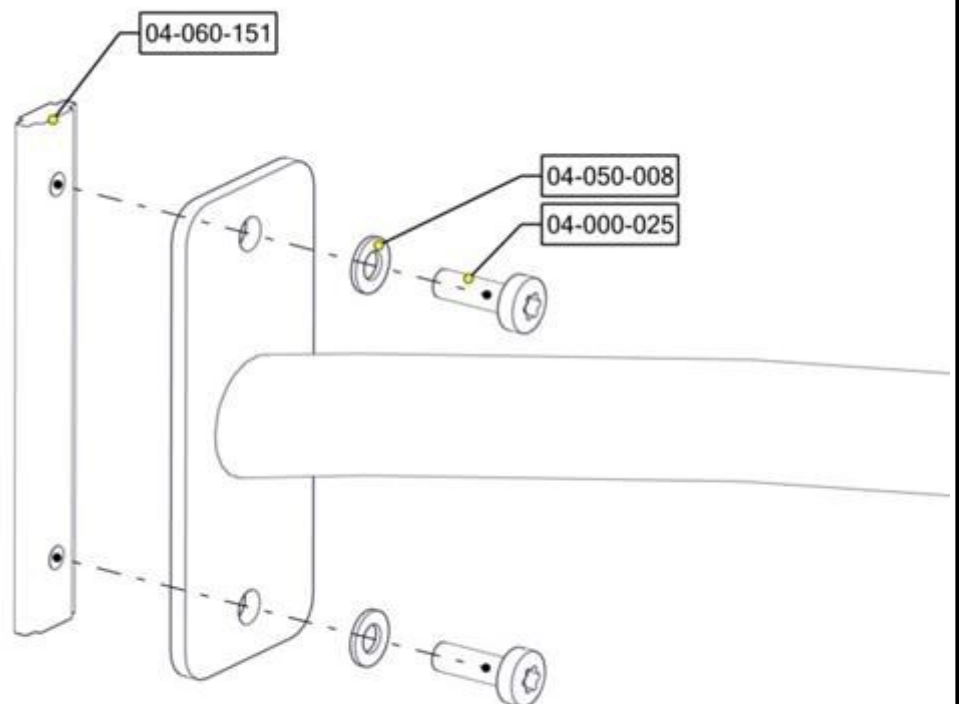

Montering av lekeapparatet / Assembly instructions / Montering av lekredskapet

Se på hovedmontering for posisjon
Look at main assembly for position
Titta på hovudmontering för position

Part Name	Article nr.	Qty
Brikke 150 2xM8	04-060-151	4
Skive M8	04-050-008	8
Sving oppheng CC1035 komplett m lager	07-250-028	1
Torx M8x25	04-000-025	8

4x