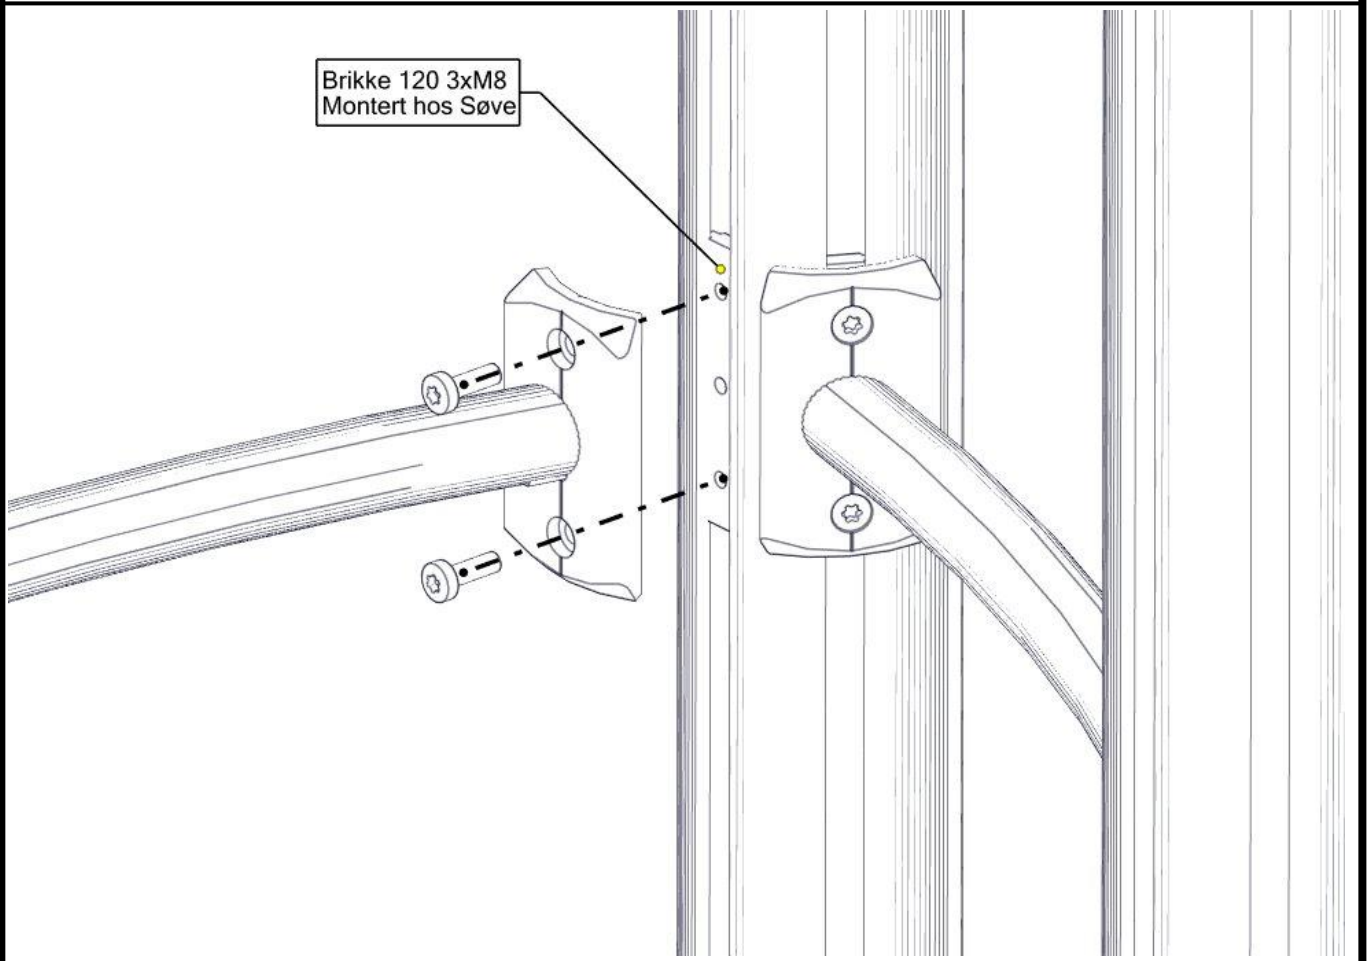

Montering av lekeapparatet / Assembly instructions / Montering av lekredskapet

| Part Name | Article nr. | Qty |
|--|-------------|-----|
| Sperrerør bøyd L=750 med hull gulv og nett | 07-500-084 | 1 |
| Sperrerør hull gulv | 07-500-060 | 2 |
| Torx M8x25 | 04-000-025 | 12 |