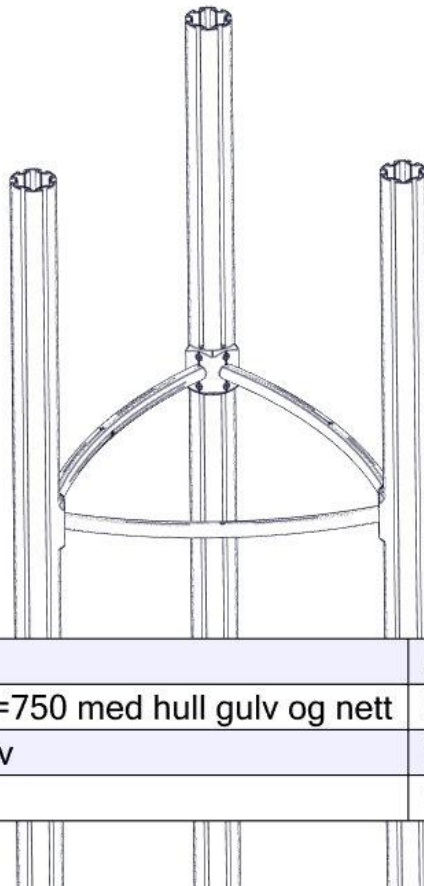

**søve**

Søve AB
EA Rosengrensgatan 32
421 31 Västra Frölunda
Phone: +46 (0)31 773 97 00
www.sove.se

| Boltepakker for / Boltpackage for / Bultpaket för | | Sign. _____ | | |
|---|--|------------------------|------------|------------|
| Gulv 3-kant cc880 standard 07-300-090K | Navn | Artnr/dimensjon | Ant | Lev |
|  | Gulv 3-kant Cc880 standard Grå | 07-300-104 | 1 | |
|  | Sperrerør bøyd L=750 med hull gulv Sort | 07-500-060 | 2 | |
|  | Sperrerør bøyd L=750 med hull gulv + hull nett Sort | 07-500-084 | 1 | |
|  | Torx M8x25 | 04-000-025 | 12 | |
|  | Sekskant M8x50 | 04-008-050 | 3 | |
|  | Møbelknapp M8x11 | 04-030-011 | 3 | |

Boltepakker for / Boltpackage for / Bultpaket för

Sign. _____

| Gulv 3-kant cc880 standard 07-300-090K | Navn | Artnr/dimensjon | Ant | Lev |
|---|------------------------------|-------------------------------------|-----|-----|
|  | Plast rørfeste | 05-301-036 | 3 | |
|  | Plast rørfeste ende- lokk | 05-301-036 | 3 | |
|  | Skive M8 stor | 04-055-008 | 3 | |
|  | Plastpropp 11mm | 04-090-002 | 6 | |
|  | Brikke 120 3xM8 | 04-060-120 (Montert hos Søve) | 0 | |
| | | | | |

Montering av lekeapparatet / Assembly instructions / Montering av lekredskapet

| Part Name | Article nr. | Qty |
|--|-------------|-----|
| Sperrerør bøyd L=750 med hull gulv og nett | 07-500-084 | 1 |
| Sperrerør hull gulv | 07-500-060 | 2 |
| Torx M8x25 | 04-000-025 | 12 |