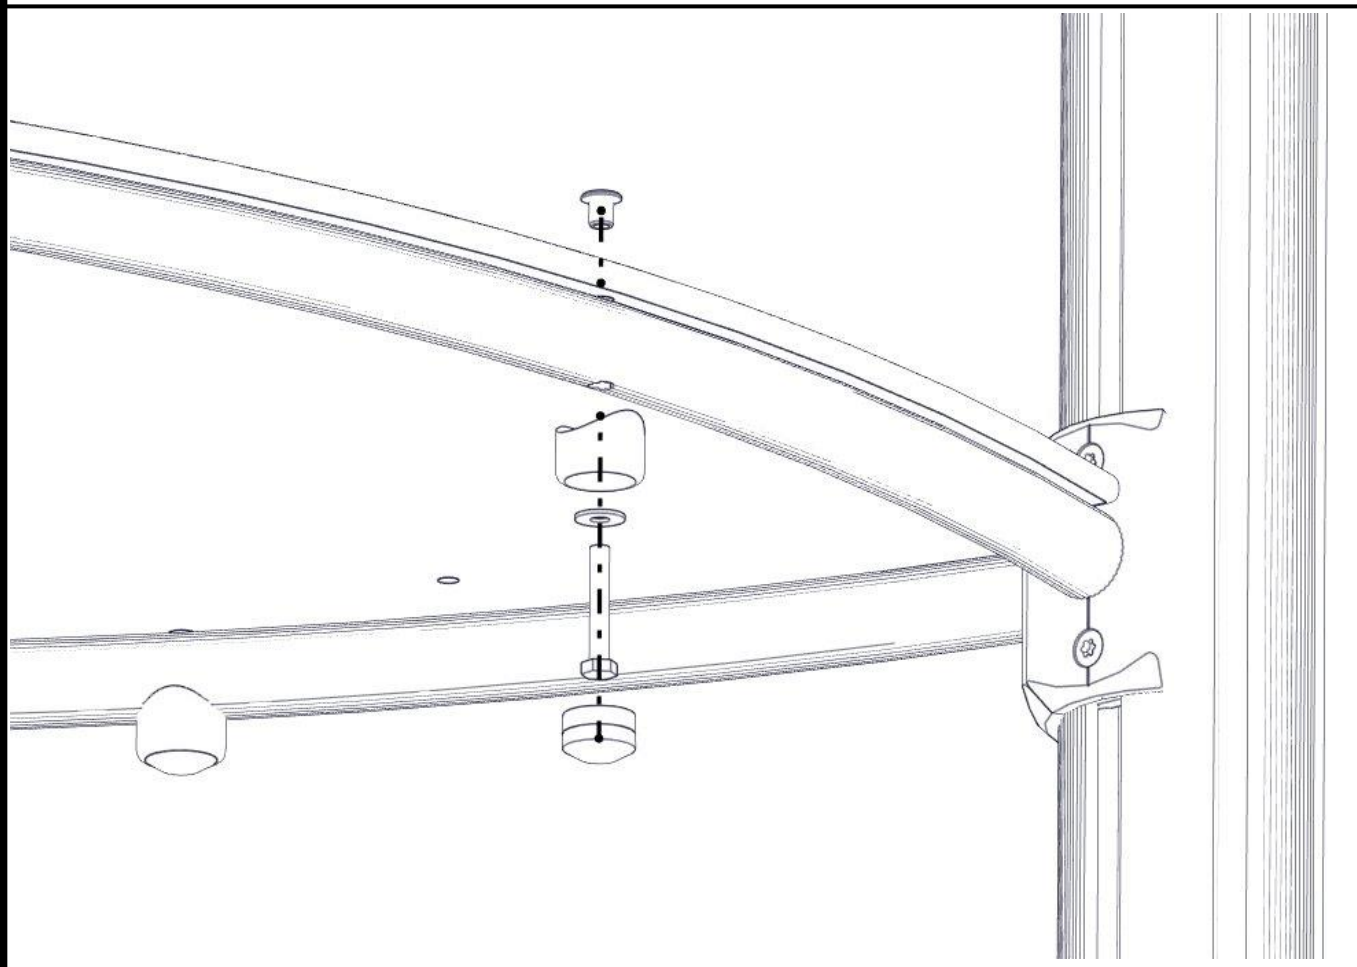

Montering av lekeapparatet / Assembly instructions / Montering av lekredskapet

Part Name	Article nr.	Qty
Gulv 3-kant cc880 Standard	07-300-104	1
Sekskant M8x50	04-008-050	3
Møbelknapp M8x11	04-030-011	3
Plast rørfeste, kropp	05-301-036	3

Part Name	Article nr.	Qty
Plast rørfeste, hode	05-301-036	3
Skive M8 stor	04-055-008	3