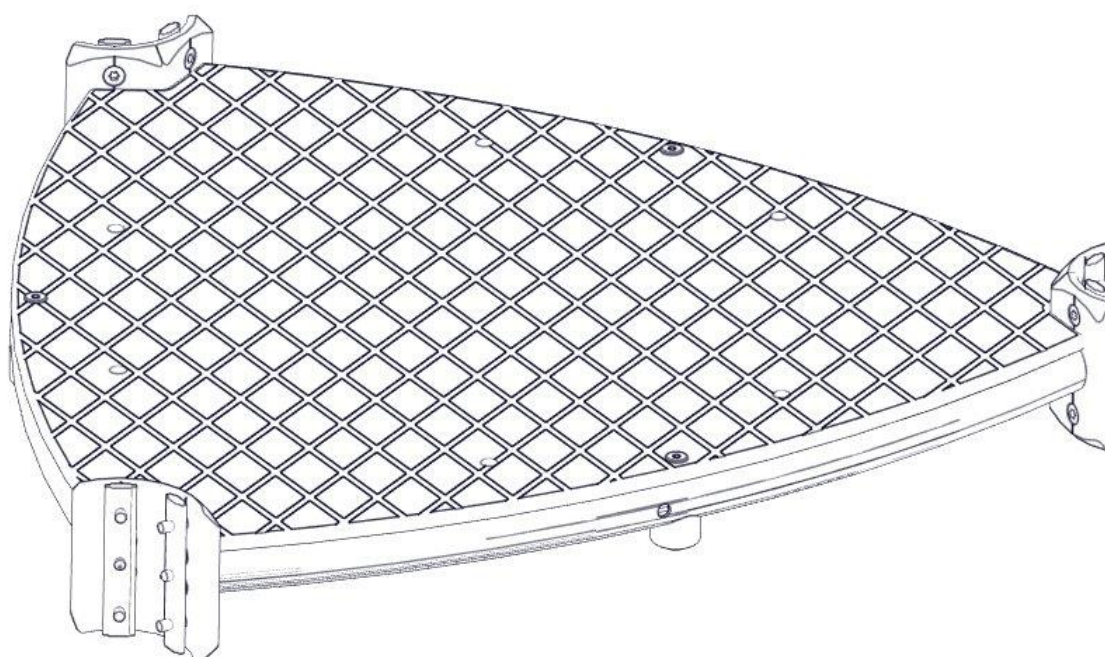

N

Monteringsanvisning

EN

Assembly Instructions

S

Monteringsanvisning

Produkt nr. / Product no. / Produkt nr.

07-300-090K

Grå

Ord. nr. _____

Dato. _____

Sign. _____

søve

Søve AS
Grønnvoldveien 290
3830 Ulefoss - Norway
Tlf: +47 35 94 65 65
www.sove.no

søve

Søve AB
EA Rosengrensgatan 32
421 31 Västra Frölunda
Phone: +46 (0)31 773 97 00
www.sove.se