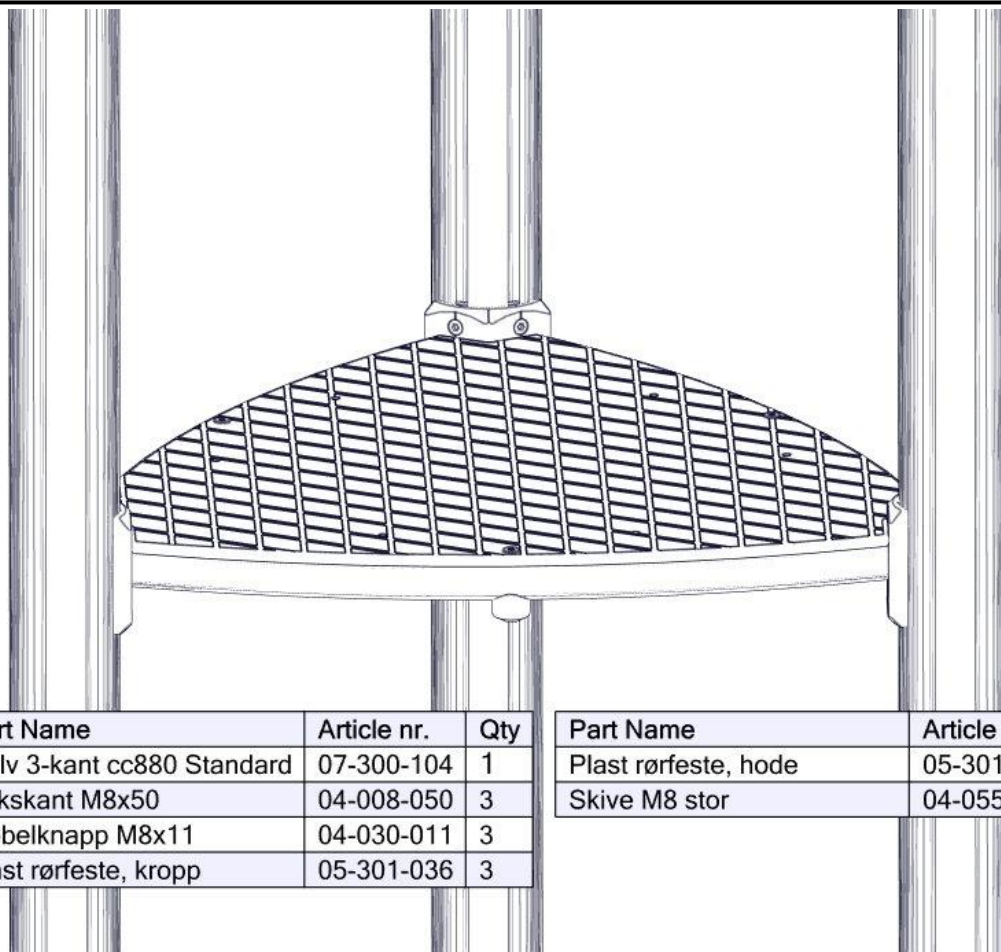

Montering av lekeapparatet / Assembly instructions / Montering av lekredskapet

Part Name	Article nr.	Qty
Gulv 3-kant cc880 Standard	07-300-104	1
Sekskant M8x50	04-008-050	3
Møbelknapp M8x11	04-030-011	3
Plast rørfeste, kropp	05-301-036	3

Part Name	Article nr.	Qty
Plast rørfeste, hode	05-301-036	3
Skive M8 stor	04-055-008	3