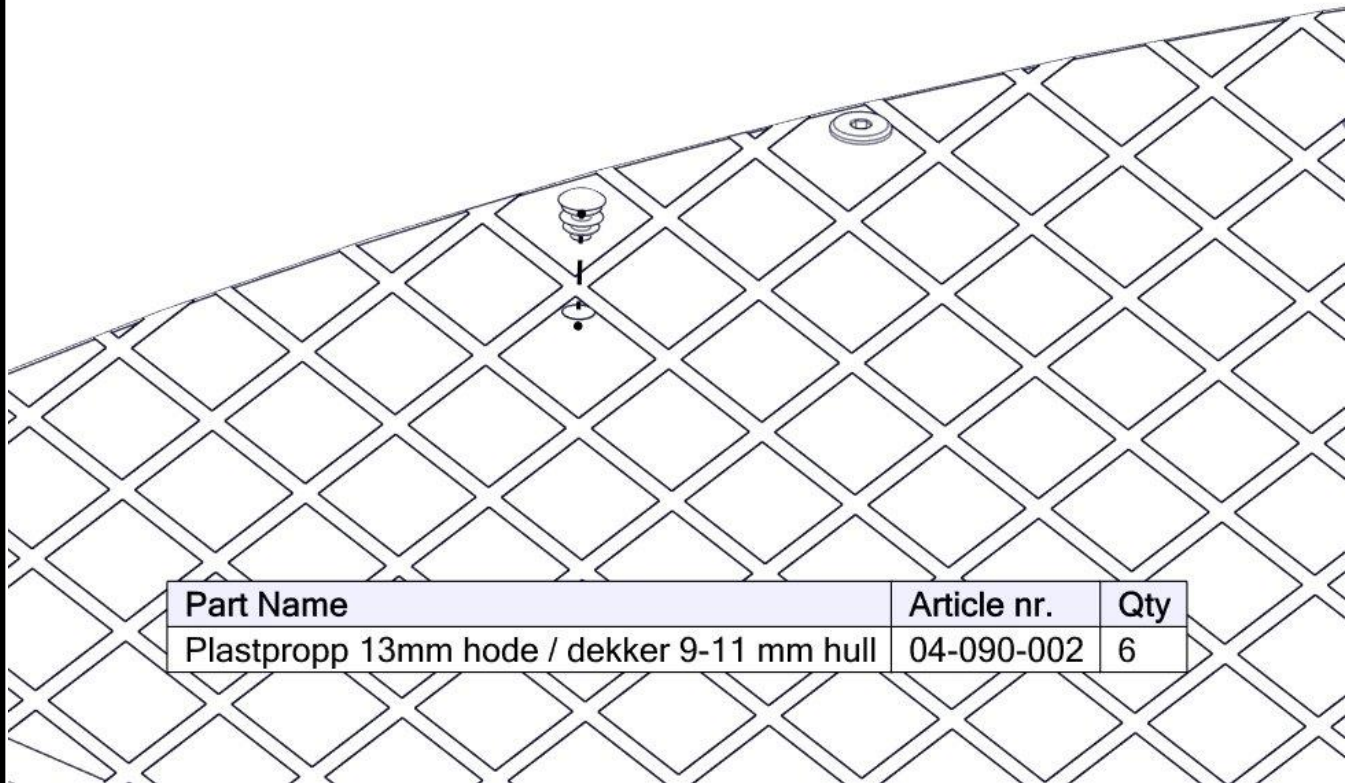

Montering av lekeapparatet / Assembly instructions / Montering av lekredskapet

Part Name	Article nr.	Qty
Plastpropp 13mm hode / dekker 9-11 mm hull	04-090-002	6