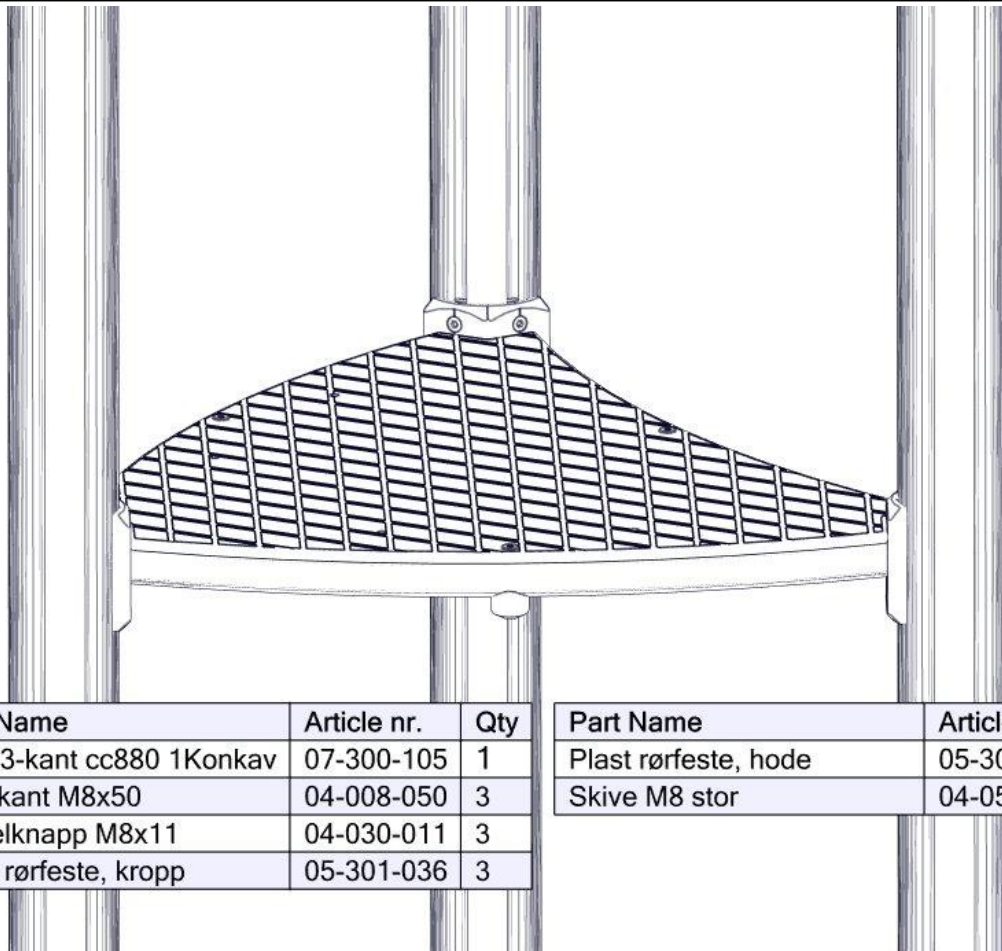

Montering av lekeapparatet / Assembly instructions / Montering av lekredskapet

Part Name	Article nr.	Qty
Gulv 3-kant cc880 1Konkav	07-300-105	1
Sekskant M8x50	04-008-050	3
Møbelknapp M8x11	04-030-011	3
Plast rørfeste, kropp	05-301-036	3

Part Name	Article nr.	Qty
Plast rørfeste, hode	05-301-036	3
Skive M8 stor	04-055-008	3