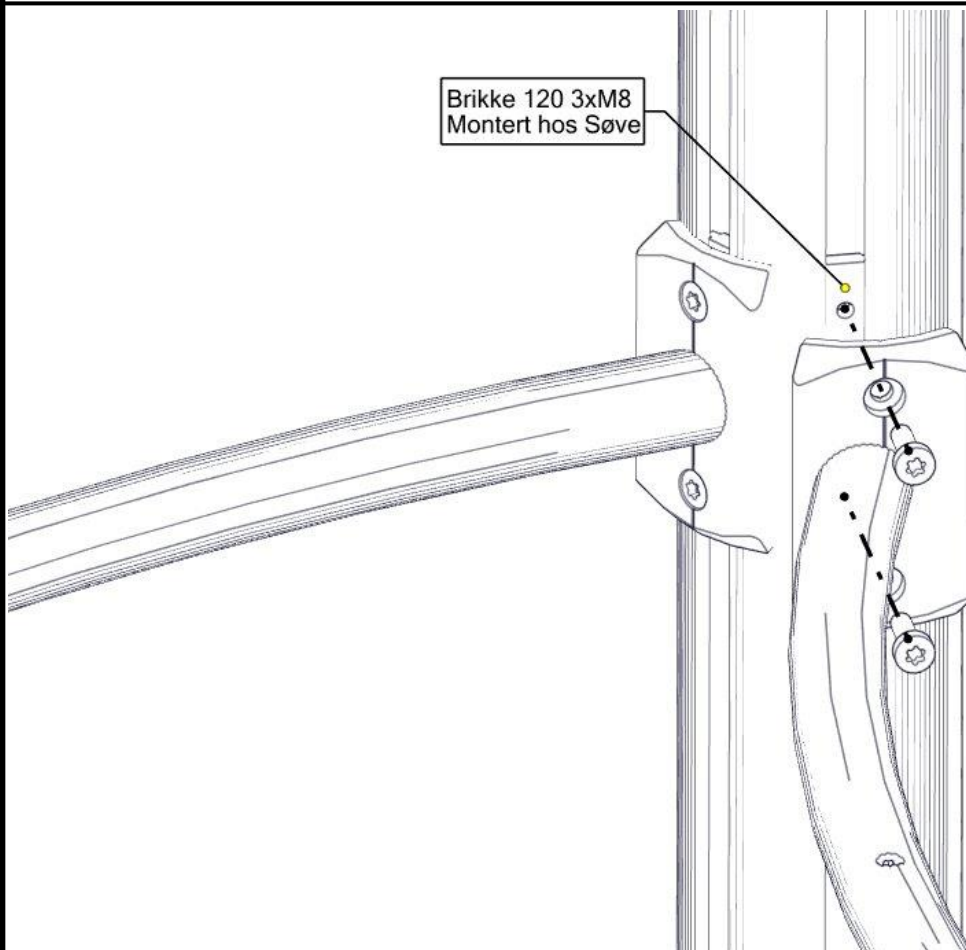

Boltepakker for / Boltpackage for / Bultpaket för

Sign. _____

Gulv 3-kant cc880 07-300-091K	Navn	Artnr/dimensjon	Ant	Lev
	Plast rørfeste	05-301-036	3	
	Plast rørfeste ende-lokk	05-301-036	3	
	Skive M8 stor	04-055-008	3	
	Plastpropp 11mm	04-090-002	4	
	Brikke 120 3xM8	04-060-120 (Montert hos Søve)	0	

Montering av lekeapparatet / Assembly instructions / Montering av lekredskapet

Part Name	Article nr.	Qty
Sperrerør hull gulv	07-500-060	1
Sperrerør	07-500-0	2

Part Name	Article nr.	Qty
Torx M8x25	04-000-025	12