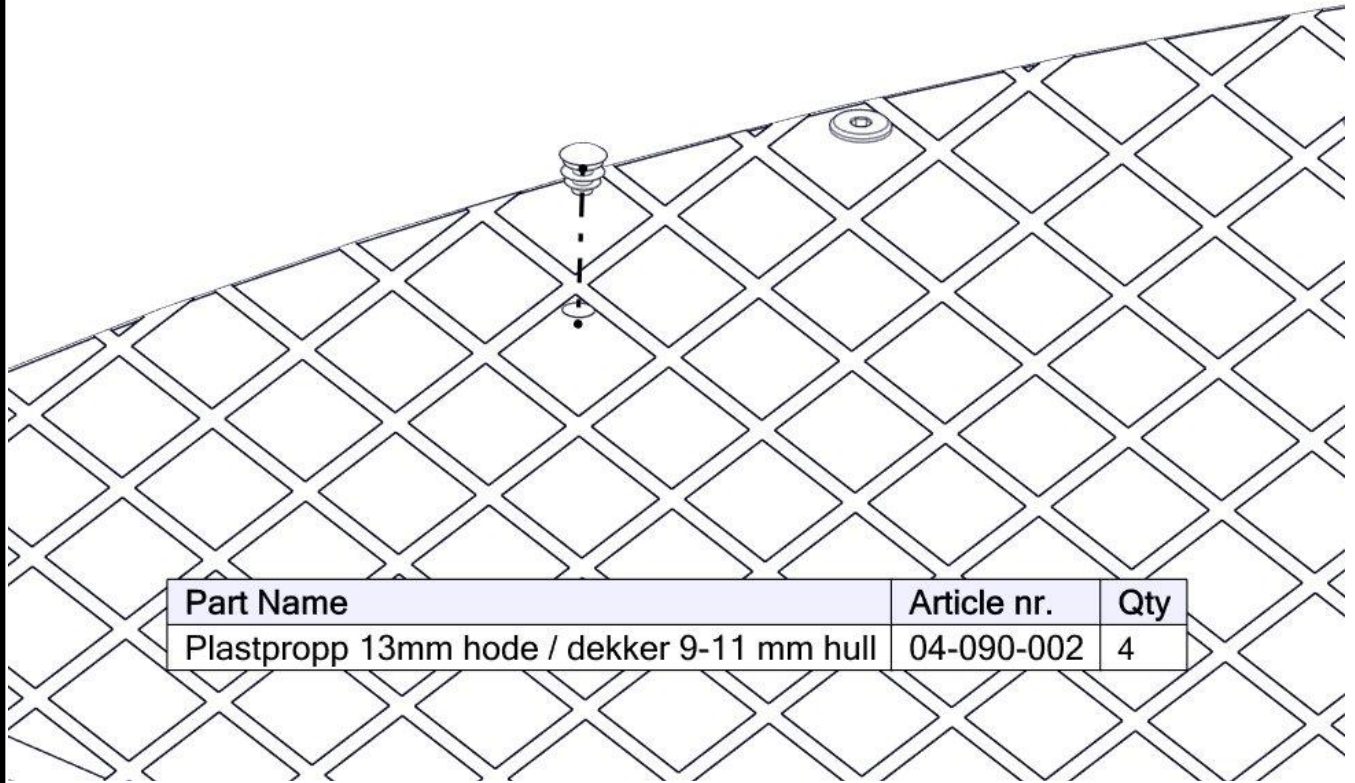

Montering av lekeapparatet / Assembly instructions / Montering av lekredskapet

Part Name	Article nr.	Qty
Plastpropp 13mm hode / dekker 9-11 mm hull	04-090-002	4