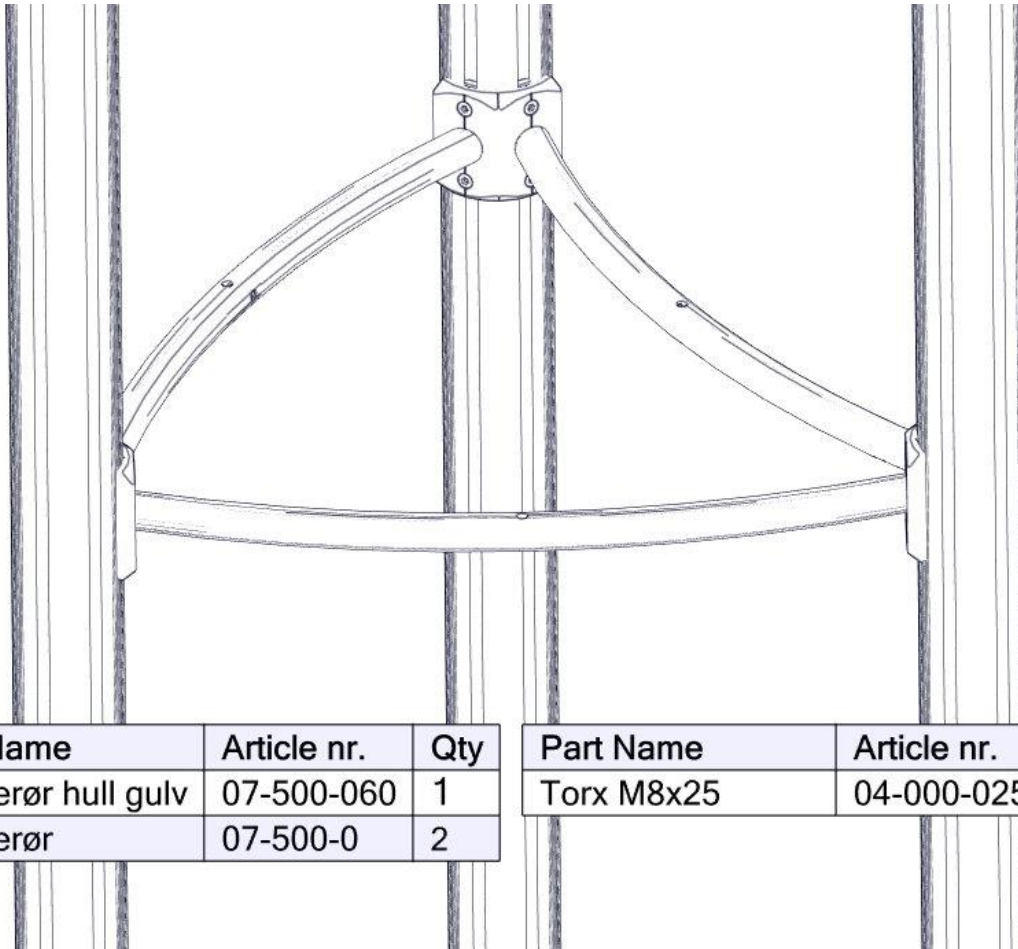

Montering av lekeapparatet / Assembly instructions / Montering av lekredskapet

Part Name	Article nr.	Qty
Sperrerør hull gulv	07-500-060	1
Sperrerør	07-500-0	2

Part Name	Article nr.	Qty
Torx M8x25	04-000-025	12