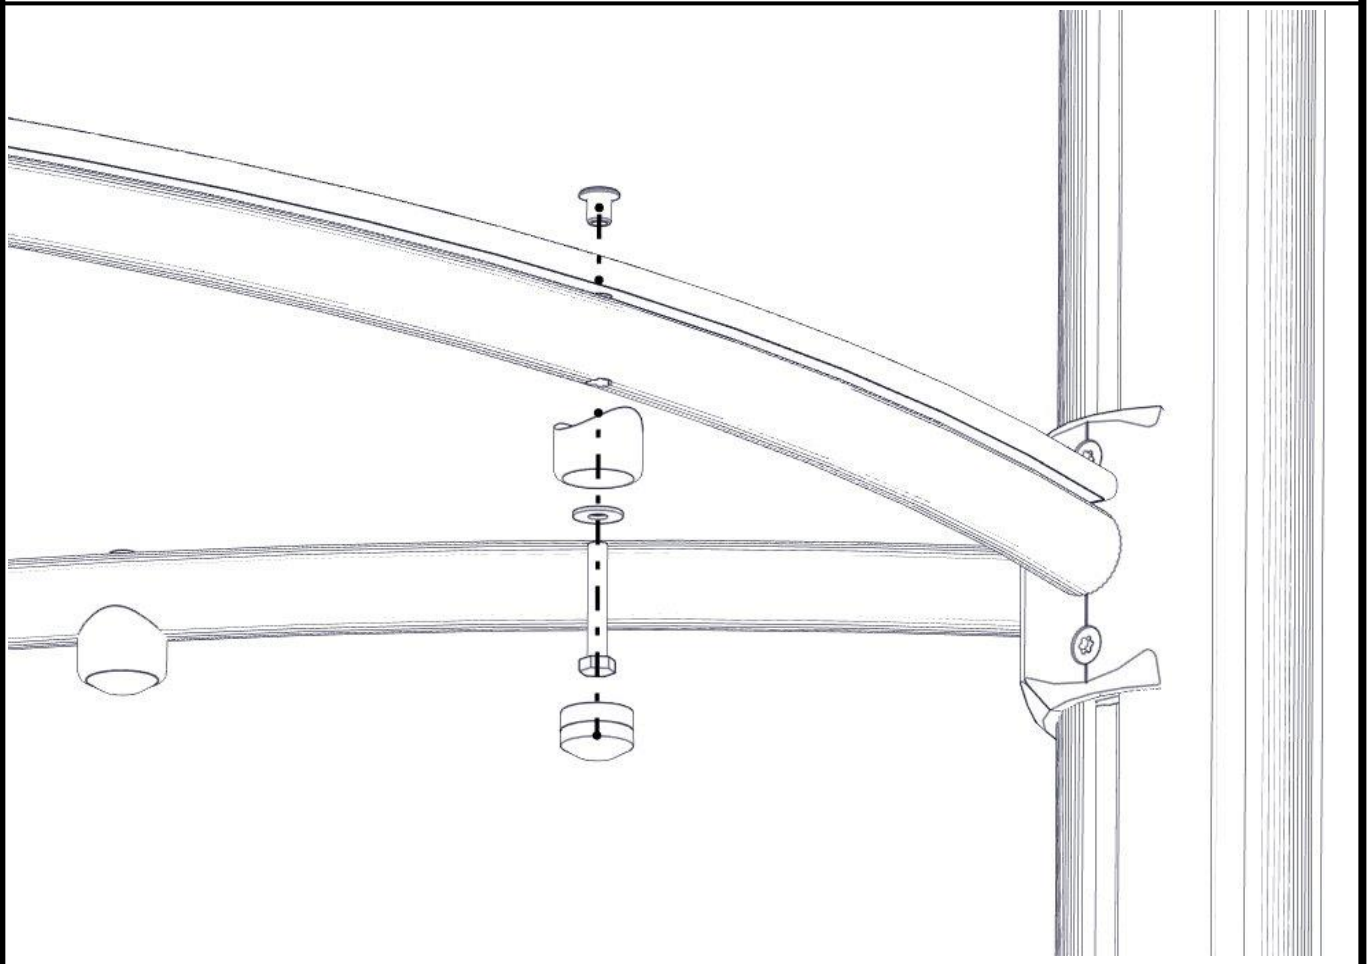

Montering av lekeapparatet / Assembly instructions / Montering av lekredskapet

Part Name	Article nr.	Qty
Gulv 3-kant cc880 1Konkav	07-300-105	1
Sekskant M8x50	04-008-050	3
Møbelknapp M8x11	04-030-011	3
Plast rørfeste, kropp	05-301-036	3

Part Name	Article nr.	Qty
Plast rørfeste, hode	05-301-036	3
Skive M8 stor	04-055-008	3