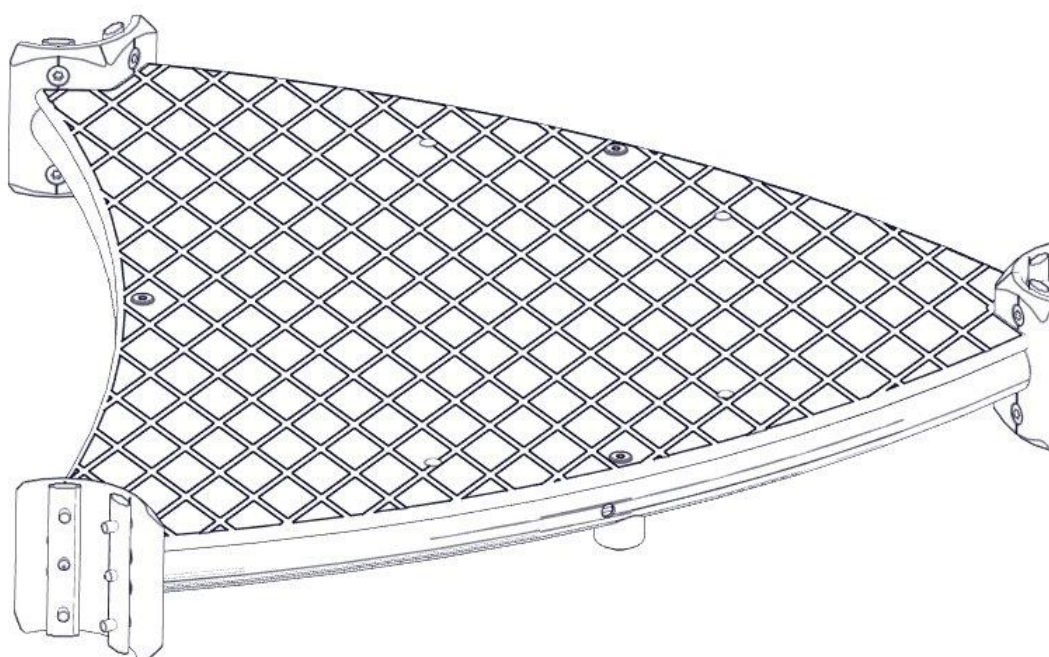

N

Monteringsanvisning

EN

Assembly Instructions

S

Monteringsanvisning

Produkt nr. / Product no. / Produkt nr.

07-300-091K

Grå

Ord. nr. _____

Dato. _____

Sign. _____