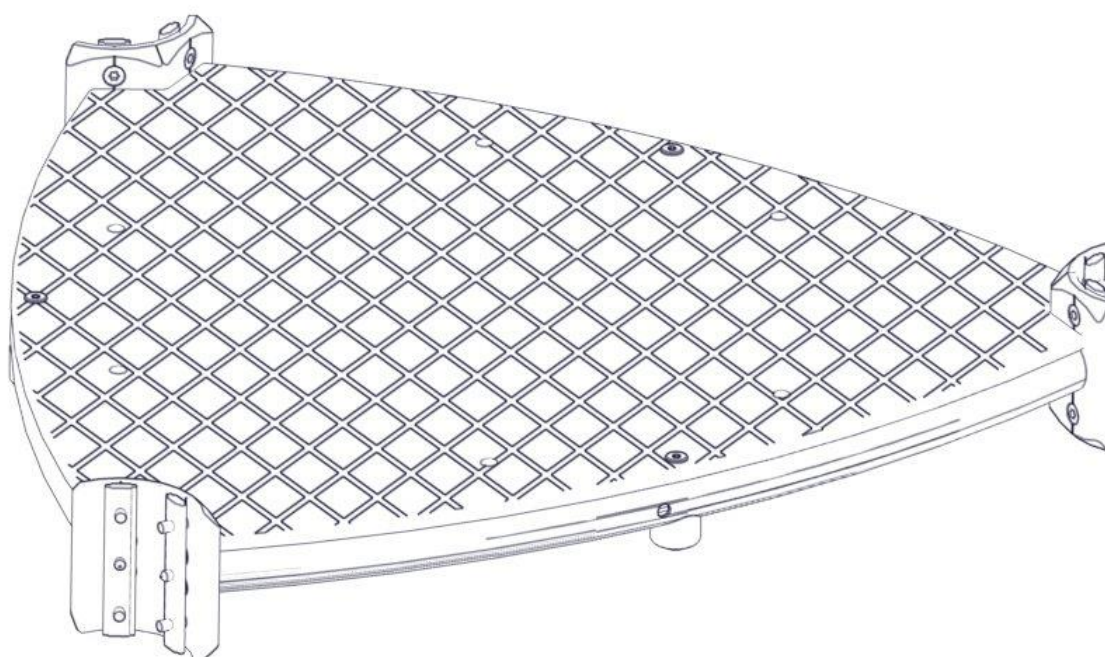

N

Monteringsanvisning

EN

Assembly Instructions

S

Monteringsanvisning

Produkt nr. / Product no. / Produkt nr.

07-300-092K

Brun

Ord. nr. _____

Dato. _____

Sign. _____