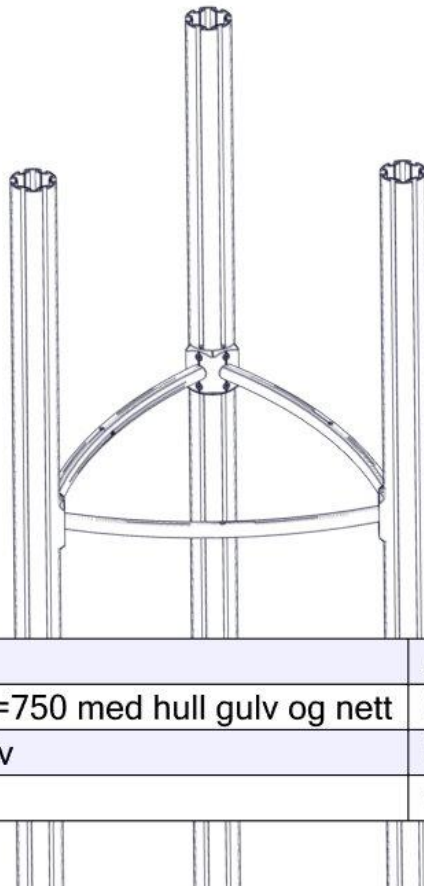

Montering av lekeapparatet / Assembly instructions / Montering av lekredskapet

Part Name	Article nr.	Qty
Sperrerør bøyd L=750 med hull gulv og nett	07-500-084	1
Sperrerør hull gulv	07-500-060	2
Torx M8x25	04-000-025	12