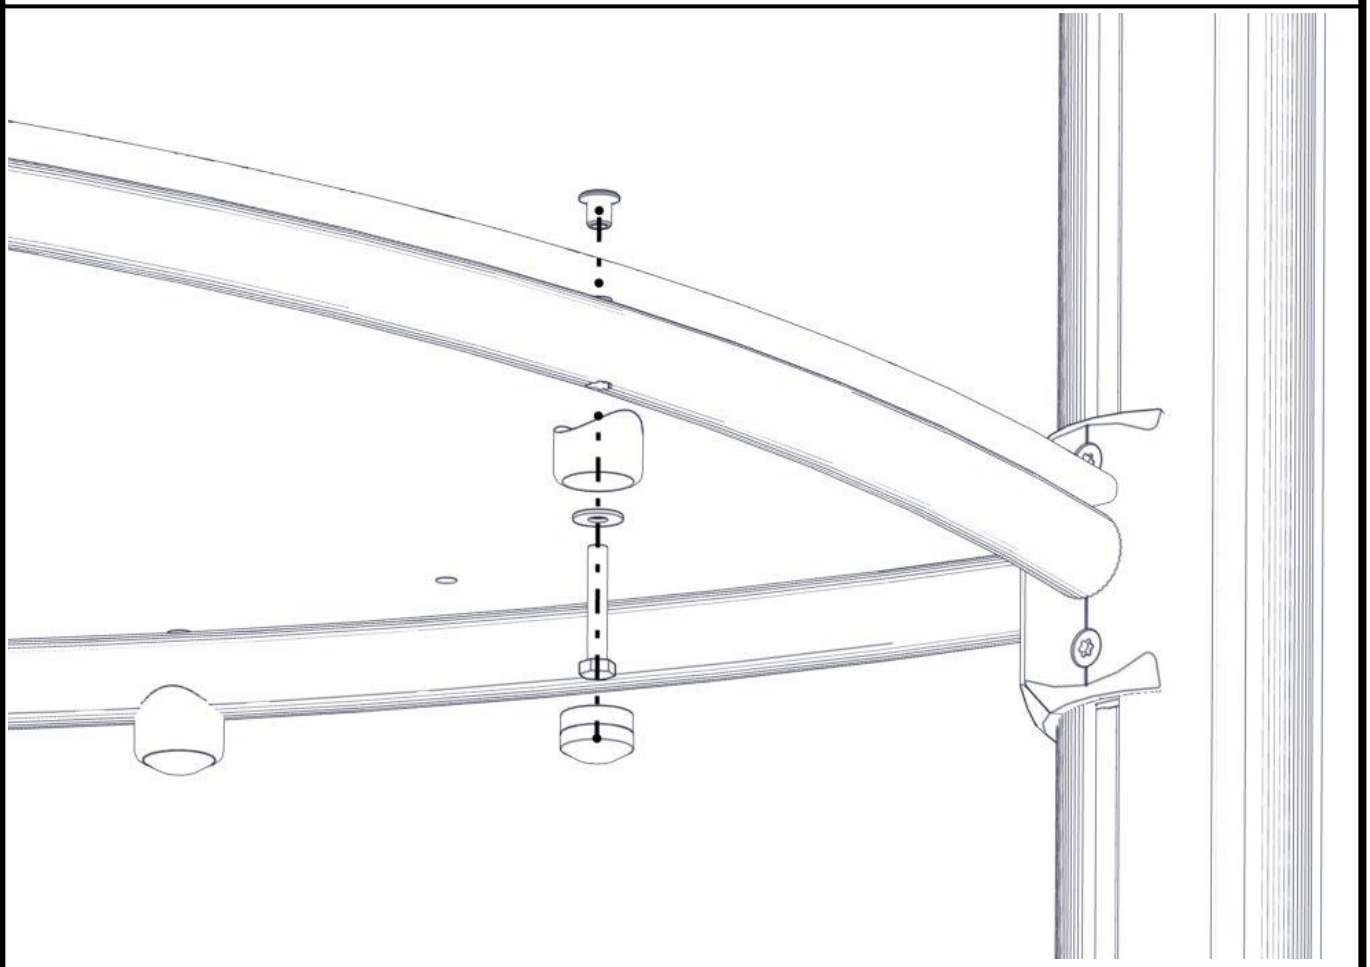

Montering av lekeapparatet / Assembly instructions / Montering av lekredskapet