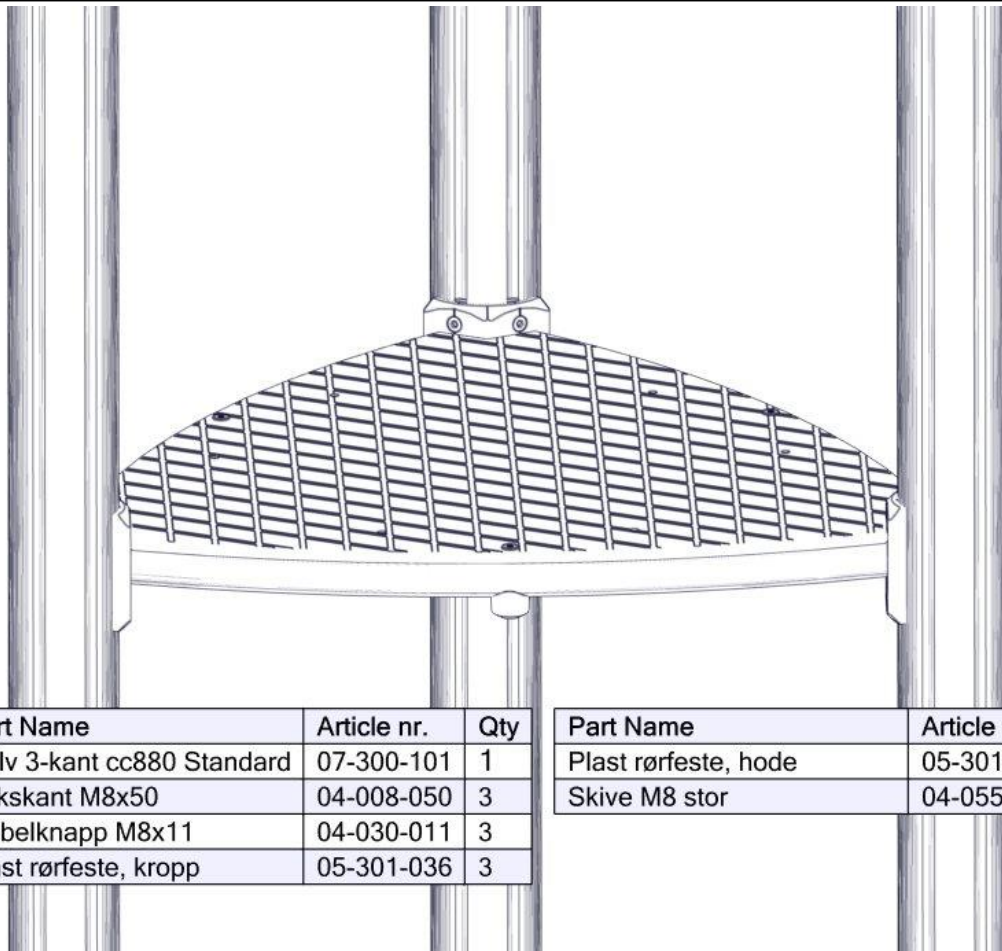

Montering av lekeapparatet / Assembly instructions / Montering av lekredskapet