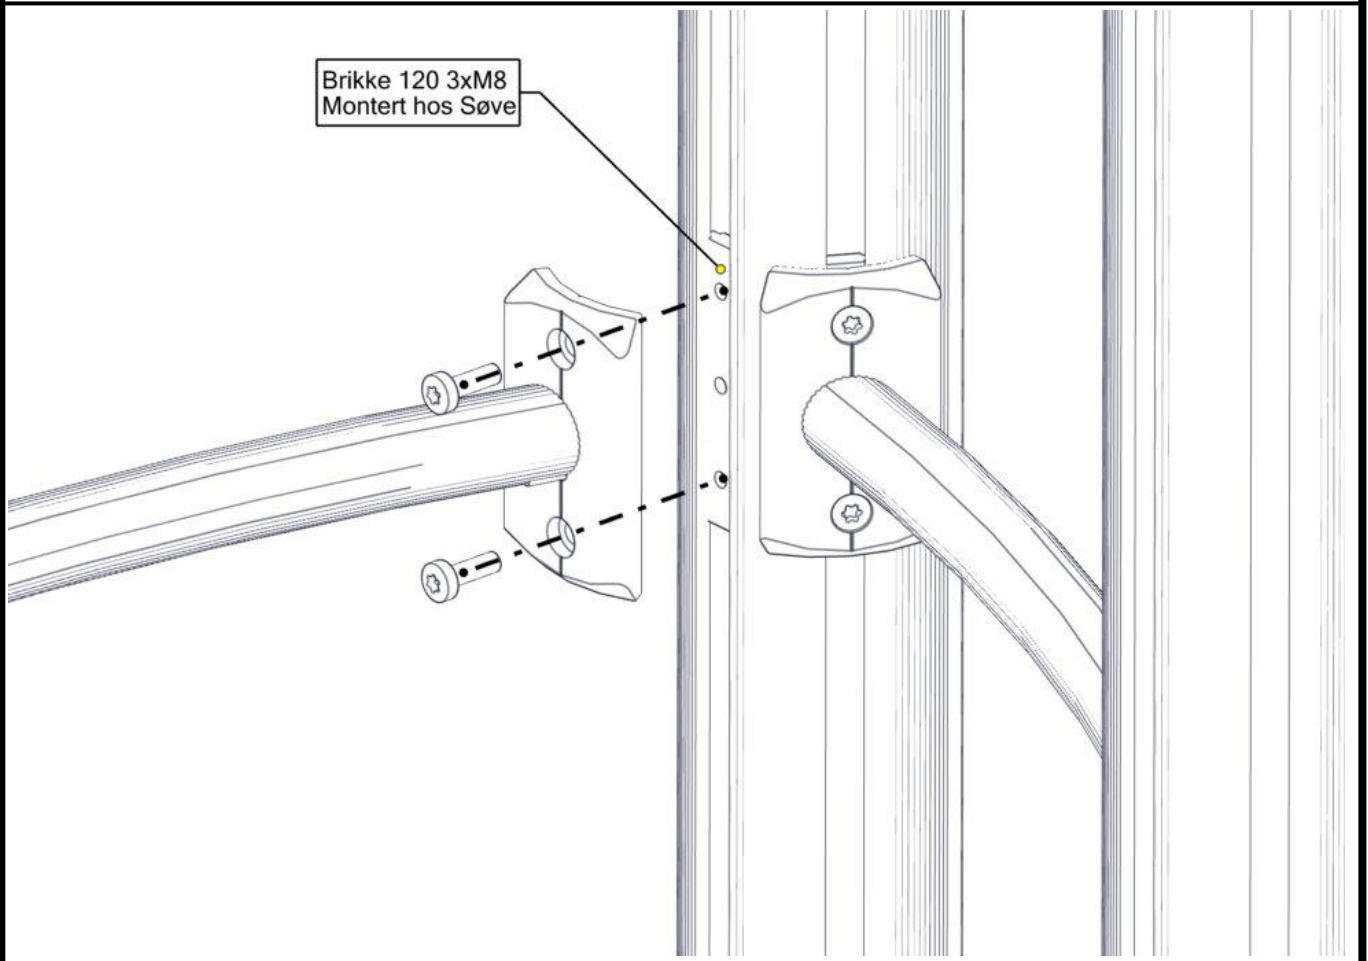

Montering av lekeapparatet / Assembly instructions / Montering av lekredskapet

Part Name	Article nr.	Qty
Sperrerør bøyd L=750 med hull gulv og nett	07-500-084	1
Sperrerør hull gulv	07-500-060	2
Torx M8x25	04-000-025	12