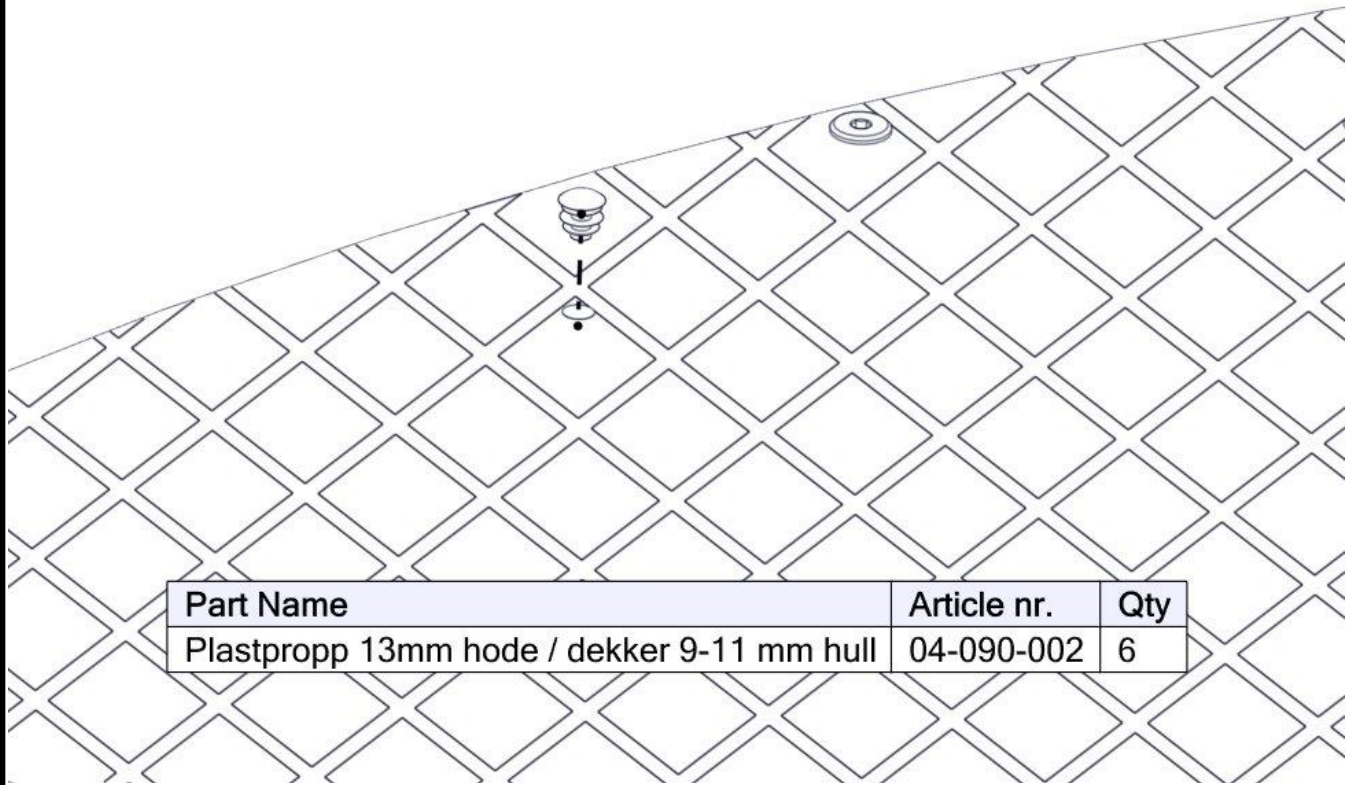

Montering av lekeapparatet / Assembly instructions / Montering av lekredskapet