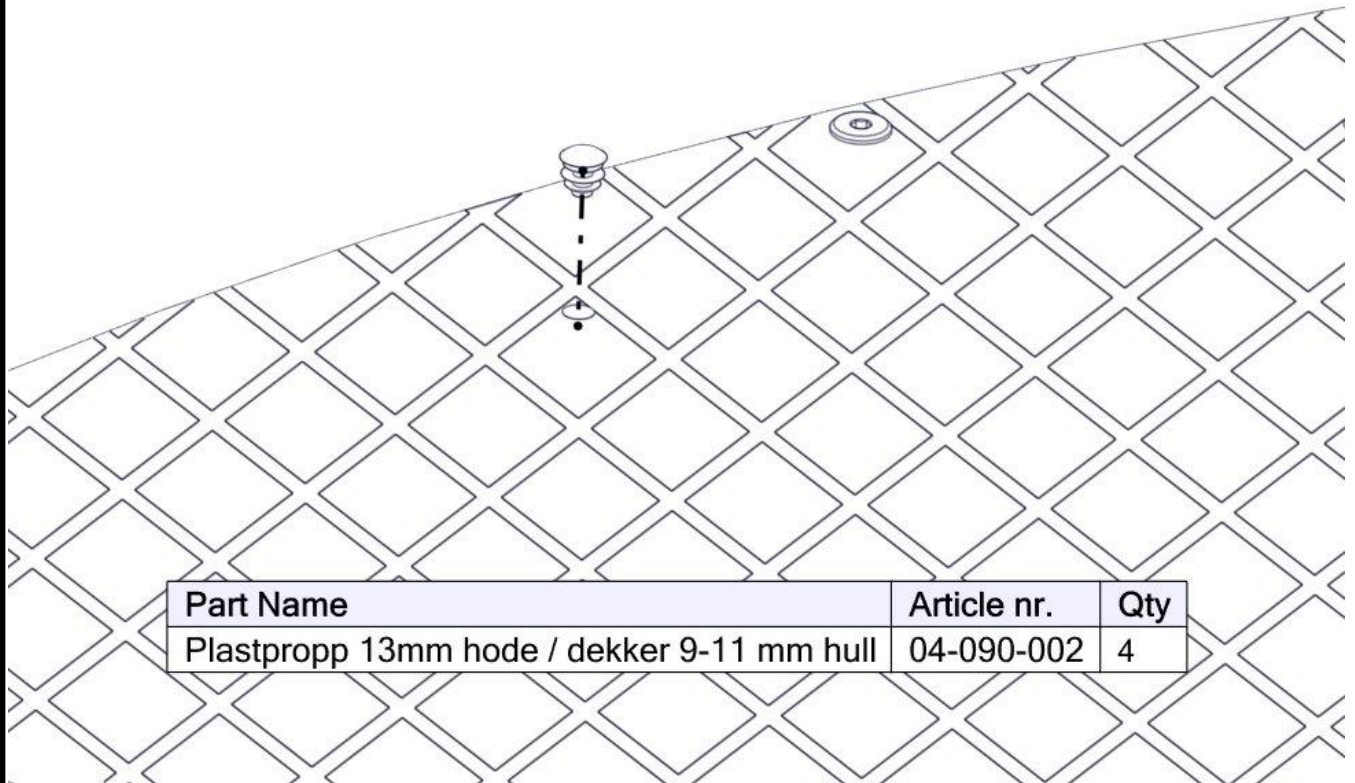

Montering av lekeapparatet / Assembly instructions / Montering av lekredskapet

Part Name	Article nr.	Qty
Plastpropp 13mm hode / dekker 9-11 mm hull	04-090-002	4