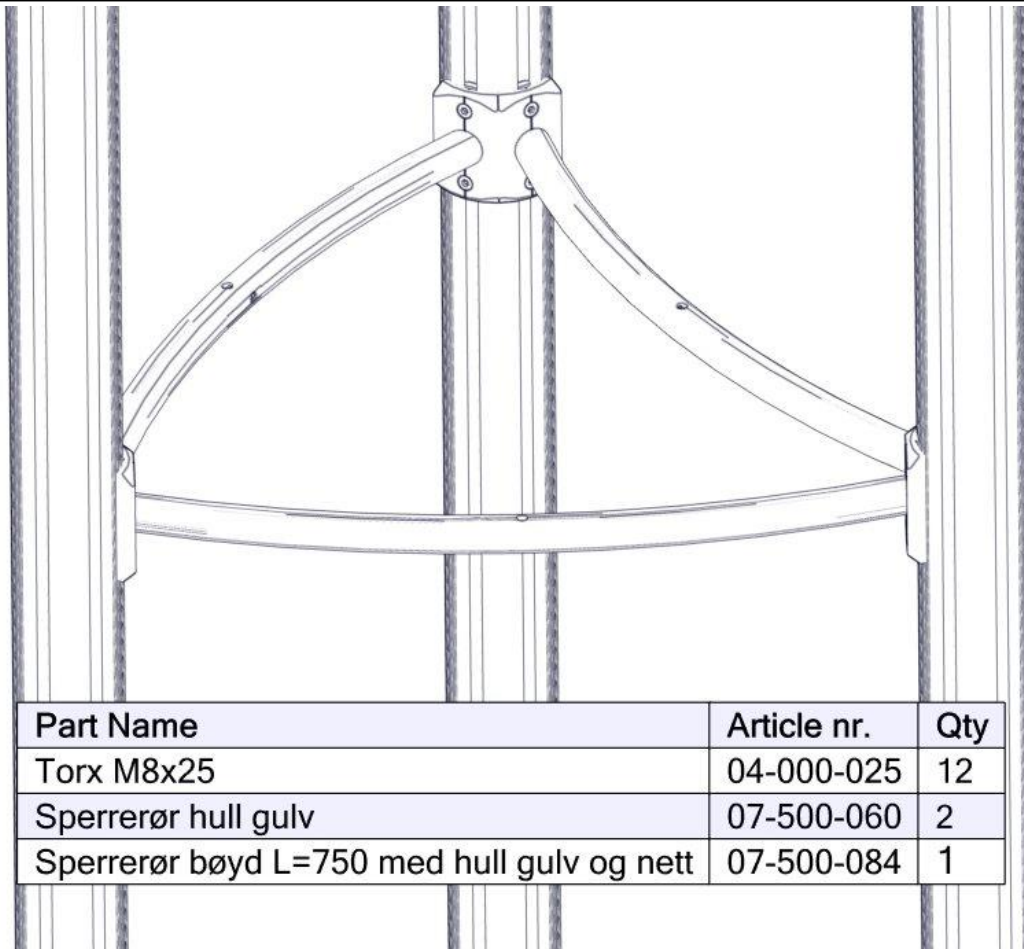

Montering av lekeapparatet / Assembly instructions / Montering av lekredskapet