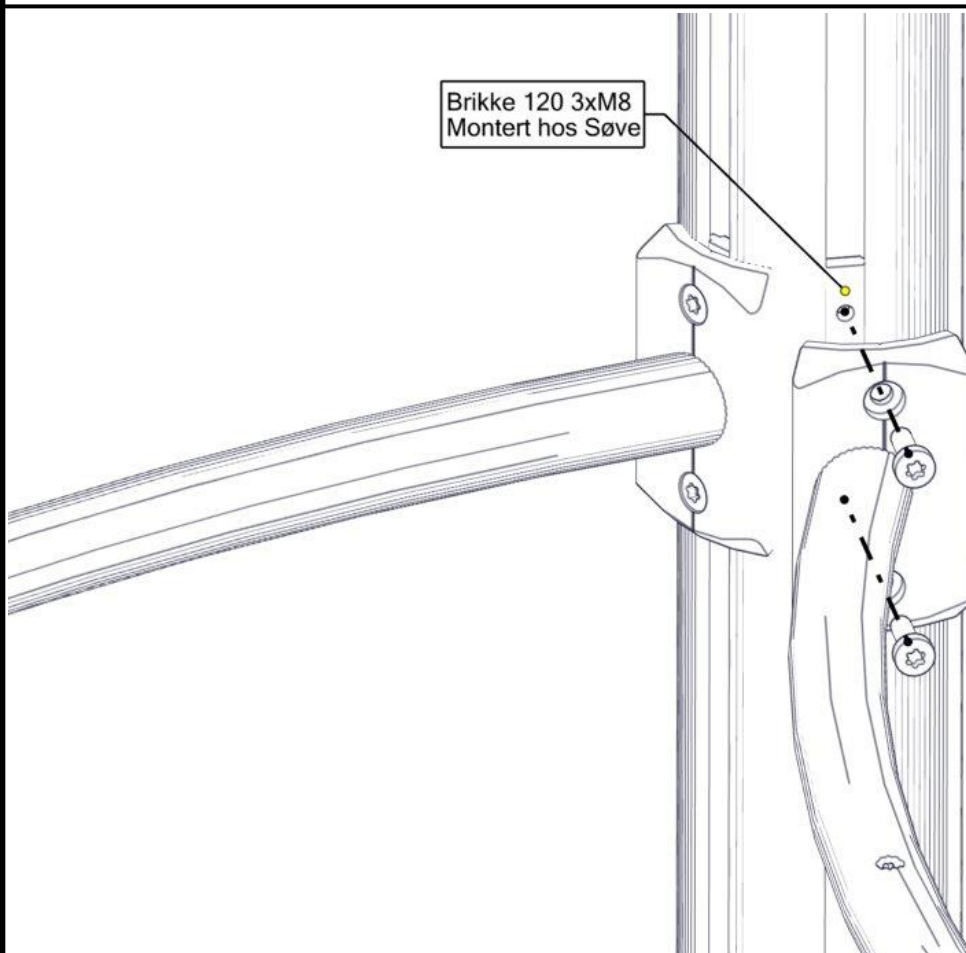

Søve AB
EA Rosengrensgatan 32
421 31 Västra Frölunda
Phone: +46 (0)31 773 97 00
www.sove.se

Boltepakker for / Boltpackage for / Bultpaket för		Sign. _____		
Gulv 3-kant cc880 07-300-093K	Navn	Artnr/dimensjon	Ant	Lev
	Gulv 3-kant Cc880 1 konkav Brun	07-300-102	1	
	Sperrerør bøyd L=750 med hull gulv Sort	07-500-060	2	
	Sperrerør bøyd L=750 med hull gulv + hull nett Sort	07-500-084	1	
	Torx M8x25	04-000-025	12	
	Sekskant M8x50	04-008-050	3	
	Møbelknapp M8x11	04-030-011	3	

Montering av lekeapparatet / Assembly instructions / Montering av lekredskapet

Montering av lekeapparatet / Assembly instructions / Montering av lekredskapet

Part Name	Article nr.	Qty
Gulv 3-kant cc880 1Konkav	07-300-102	1
Sekskant M8x50	04-008-050	3
Møbelknapp M8x11	04-030-011	3
Plast rørfeste, kropp	05-301-036	3

Part Name	Article nr.	Qty
Plast rørfeste, hode	05-301-036	3
Skive M8 stor	04-055-008	3

Montering av lekeapparatet / Assembly instructions / Montering av lekredskapet

Part Name	Article nr.	Qty
Plastpropp 13mm hode / dekker 9-11 mm hull	04-090-002	4