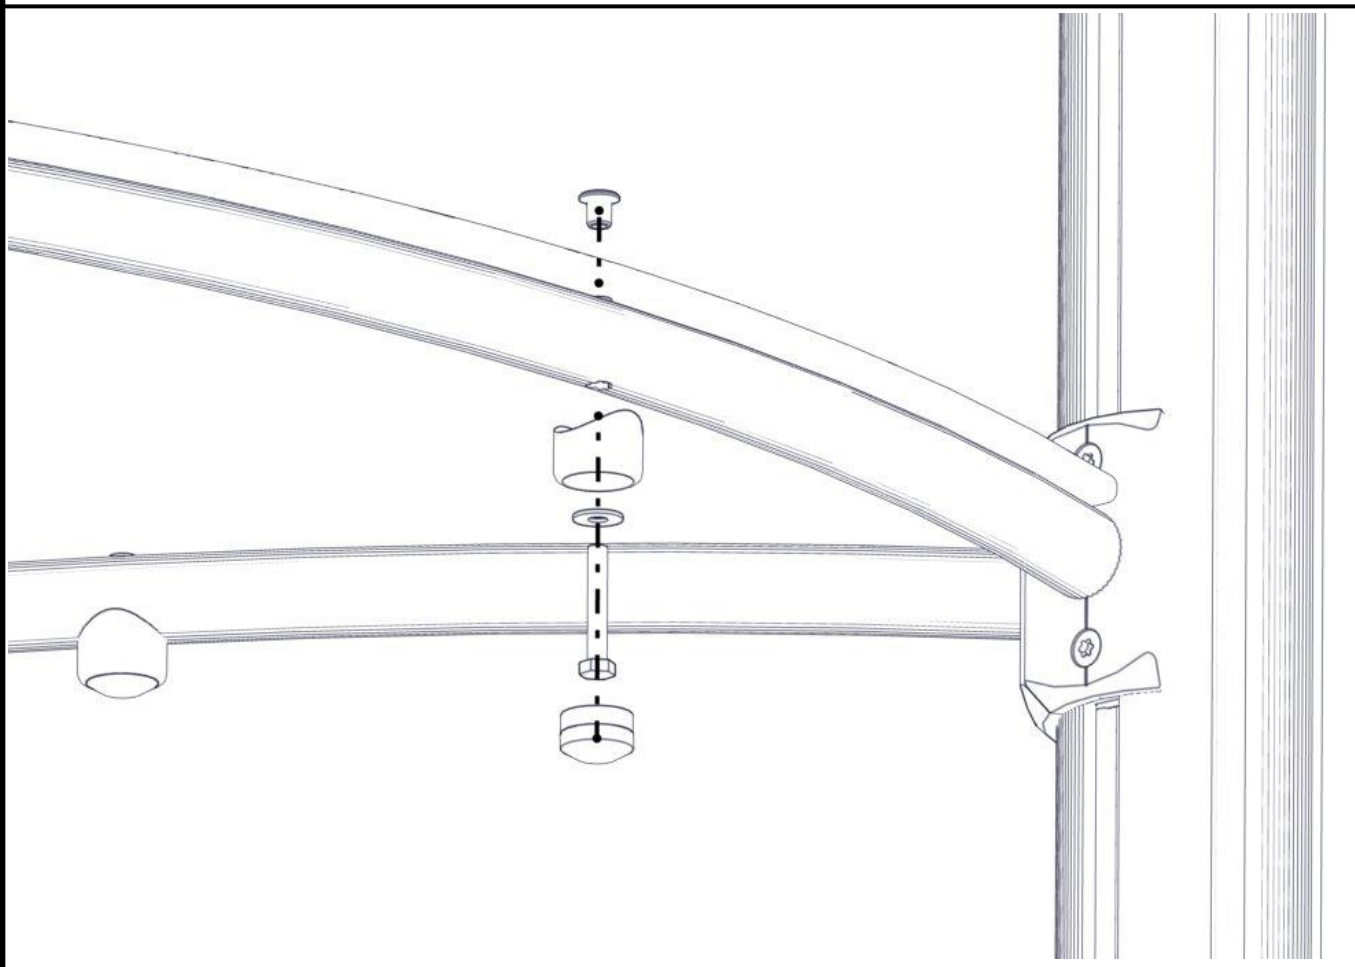

Montering av lekeapparatet / Assembly instructions / Montering av lekredskapet

Part Name	Article nr.	Qty
Gulv 3-kant cc880 1Konkav	07-300-102	1
Sekskant M8x50	04-008-050	3
Møbelknapp M8x11	04-030-011	3
Plast rørfeste, kropp	05-301-036	3

Part Name	Article nr.	Qty
Plast rørfeste, hode	05-301-036	3
Skive M8 stor	04-055-008	3