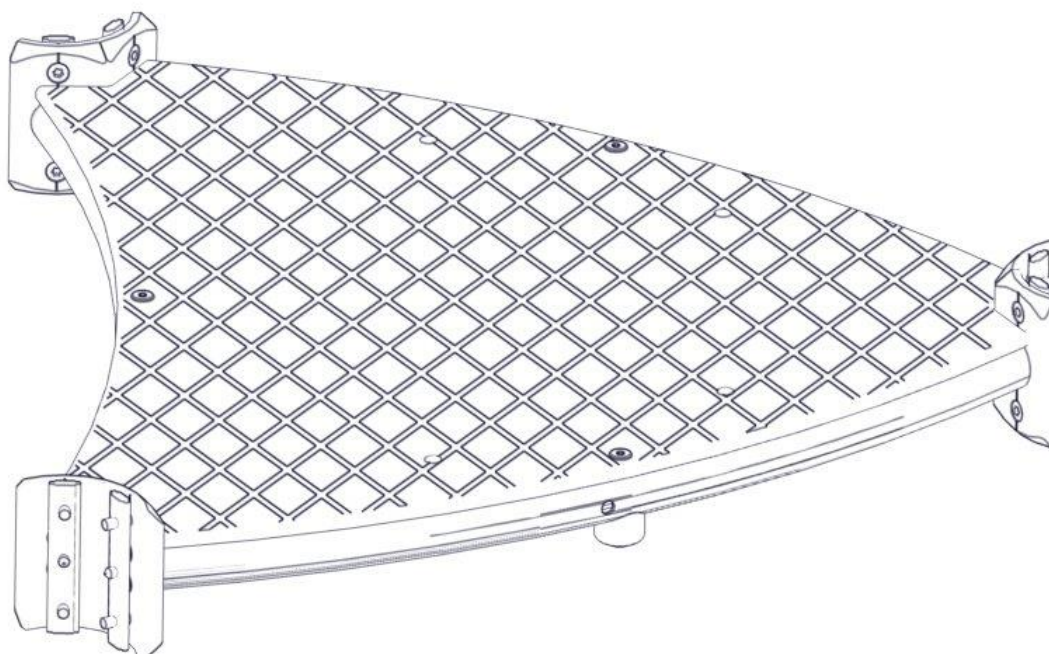

N

Monteringsanvisning

EN

Assembly Instructions

S

Monteringsanvisning

Produkt nr. / Product no. / Produkt nr.

07-300-093K

Brun

Ord. nr. _____

Dato. _____

Sign. _____