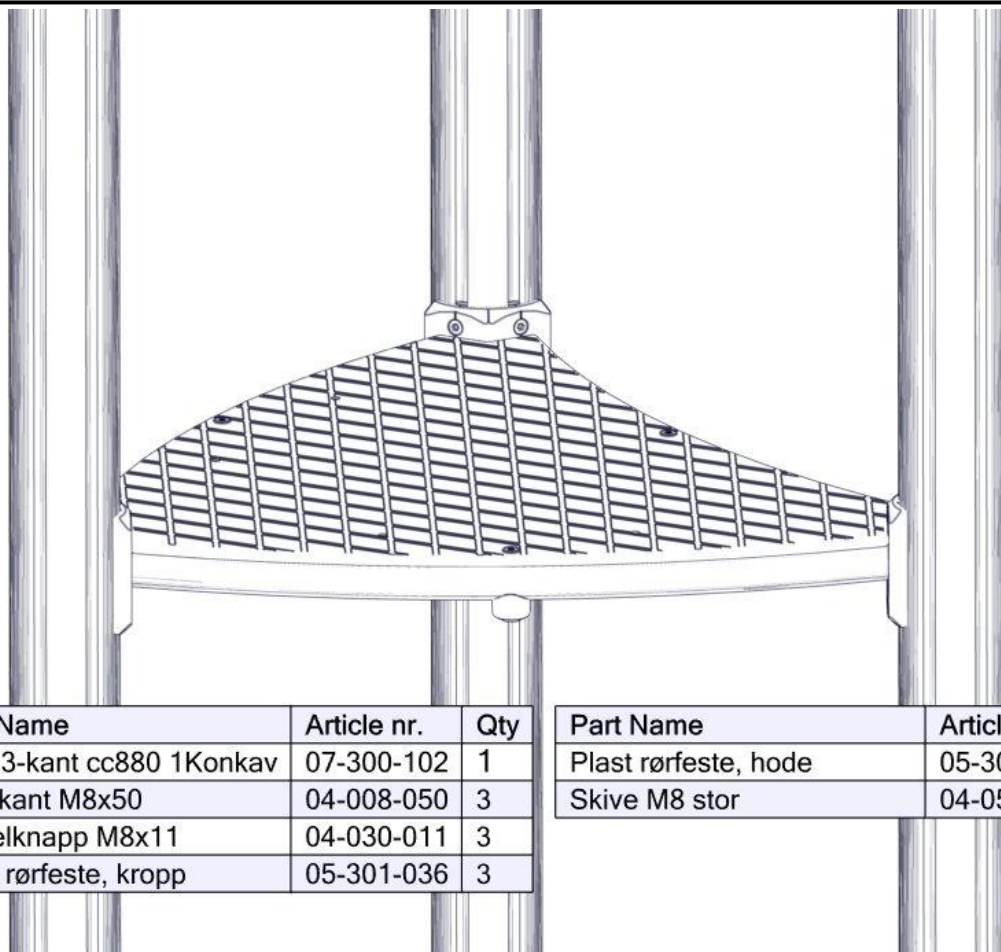

Montering av lekeapparatet / Assembly instructions / Montering av lekredskapet

Part Name	Article nr.	Qty
Gulv 3-kant cc880 1Konkav	07-300-102	1
Sekskant M8x50	04-008-050	3
Møbelknapp M8x11	04-030-011	3
Plast rørfeste, kropp	05-301-036	3

Part Name	Article nr.	Qty
Plast rørfeste, hode	05-301-036	3
Skive M8 stor	04-055-008	3