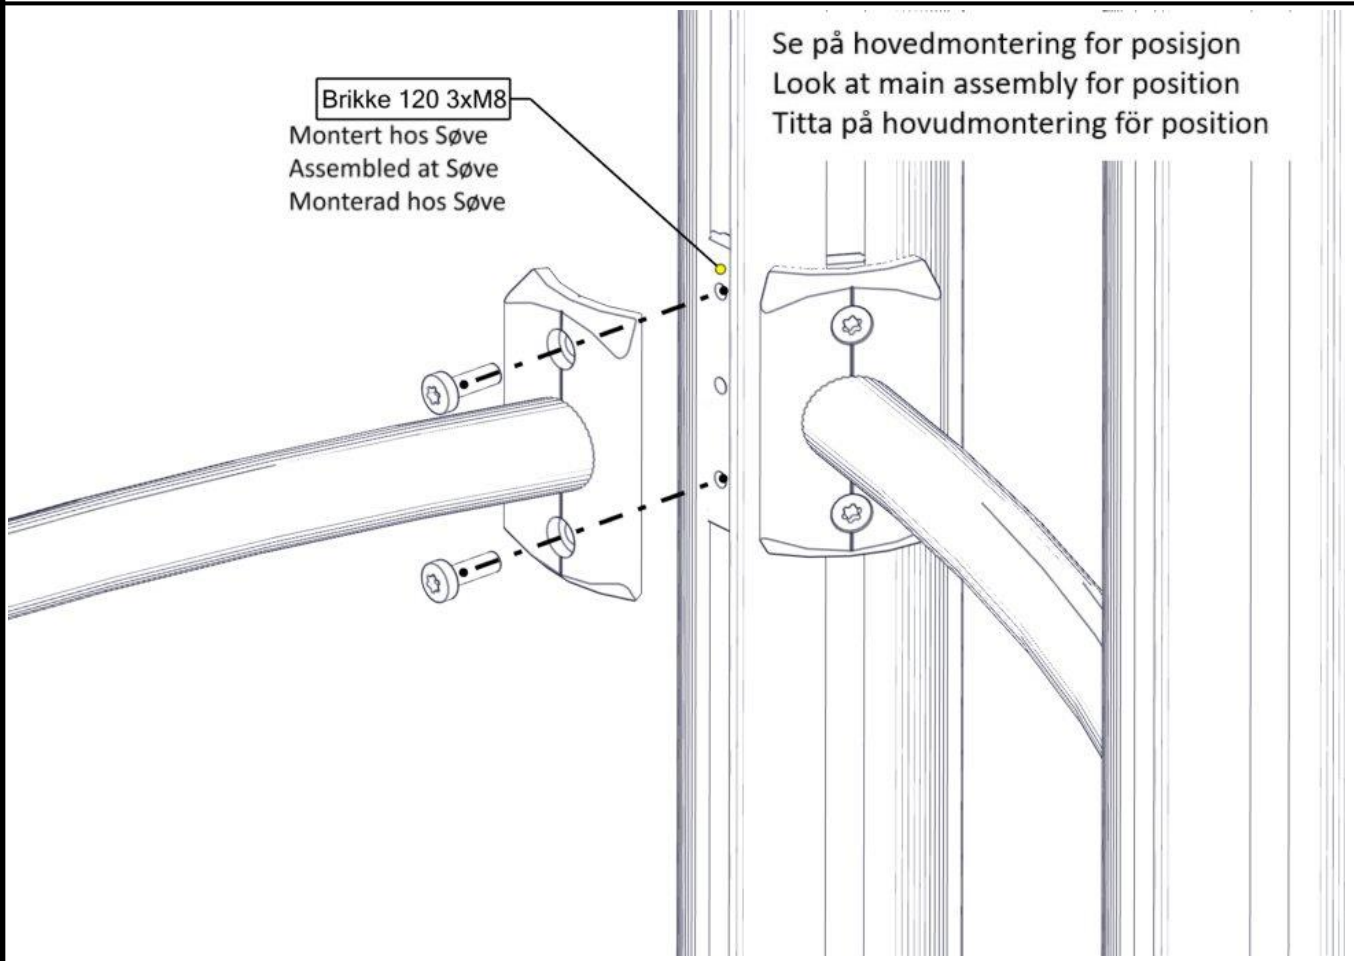

Se på hovedmontering for posisjon
Look at main assembly for position
Titta på hovudmontering för position