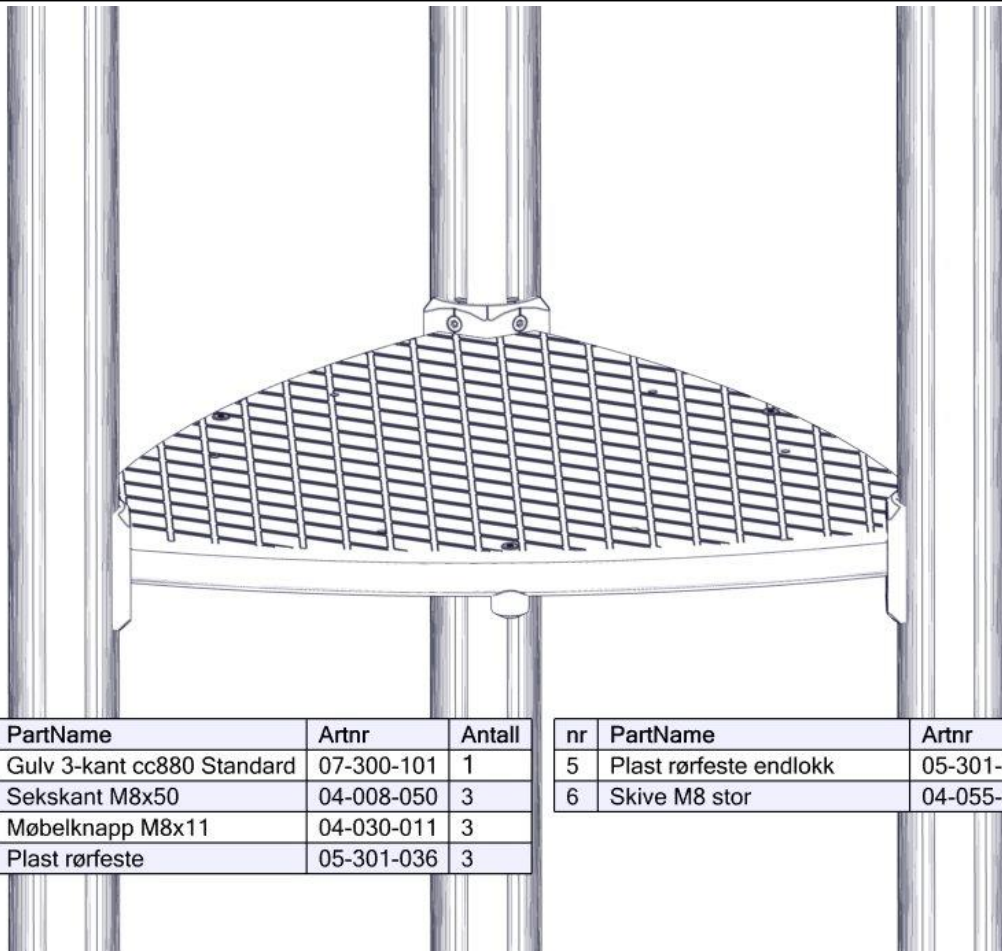

Montering av lekeapparatet / Assembly instructions / Montering av lekredskapet

nr	PartName	Artnr	Antall
1	Gulv 3-kant cc880 Standard	07-300-101	1
2	Sekskant M8x50	04-008-050	3
3	Møbelknapp M8x11	04-030-011	3
4	Plast rørfeste	05-301-036	3

nr	PartName	Artnr	Antall
5	Plast rørfeste endlokk	05-301-036	3
6	Skive M8 stor	04-055-008	3