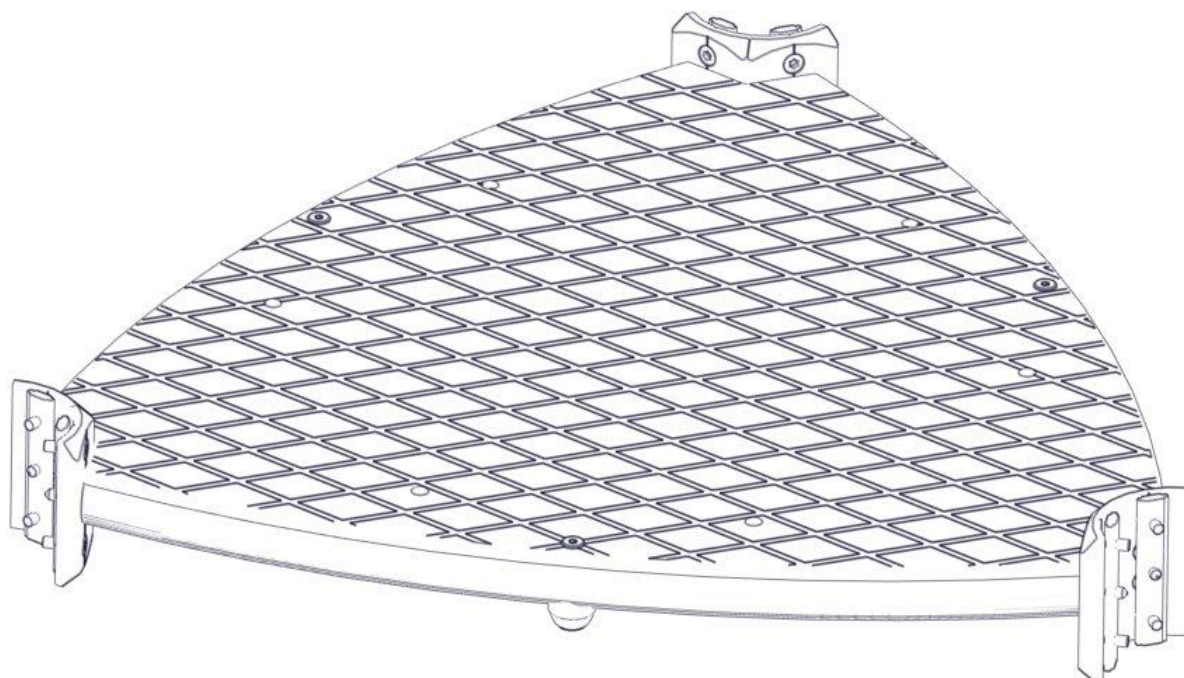

**N****Monteringsanvisning****EN****Assembly Instructions****S****Monteringsanvisning**

Produkt nr. / Product no. / Produkt nr.

**07-300-101K****Brun**

Ord. nr. \_\_\_\_\_

Dato. \_\_\_\_\_

Sign. \_\_\_\_\_

Søve AS  
Grønnvoldveien 290  
3830 Ulefoss - Norway  
Tlf: +47 35 94 65 65

Søve AB  
EA Rosengrensgatan 32  
421 31 Västra Frölunda  
Phone: +46 (0)31 773 97 00  
[www.sove.se](http://www.sove.se)

<b>Boltepakker for / Boltpackage for / Bultpaket för</b>		Sign. _____		
<b>Gulv 3-kant cc880 standard 07-300-101K</b>	<b>Navn</b>	<b>Artnr/dimensjon</b>	<b>Ant</b>	<b>Lev</b>
	Gulv 3-kant Cc880 standard Brun	07-300-101	1	
	Sperrerør bøyd L=750 med hull gulv Sort	07-500-060	3	
	Torx M8x25	04-000-025	12	
	Sekskant M8x50	04-008-050	3	
	Møbelknapp M8x11	04-030-011	3	
	Plast rørfeste	05-301-036	3	

**Boltepakker for / Boltpackage for / Bultpaket för**

Sign. \_\_\_\_\_

Gulv 3-kant cc880 standard 07-300-101K	Navn	Artnr/dimensjon	Ant	Lev
	Plast rørfeste ende-lokk	05-301-036	3	
	Skive M8 stor	04-055-008	3	
	Plastpropp 11mm	04-090-002	6	
	Brikke 120 3xM8	04-060-120 (Montert hos Søve)	0	

## Montering av lekeapparatet / Assembly instructions / Montering av lekredskapet

nr	PartName	Artnr	Antall
1	Sperrerør hull gulv	07-500-060	3
2	Torx M8x25	04-000-025	12

Brikke 120 3xM8  
 Montert hos Søve  
 Assembled at Søve  
 Monterad hos Søve