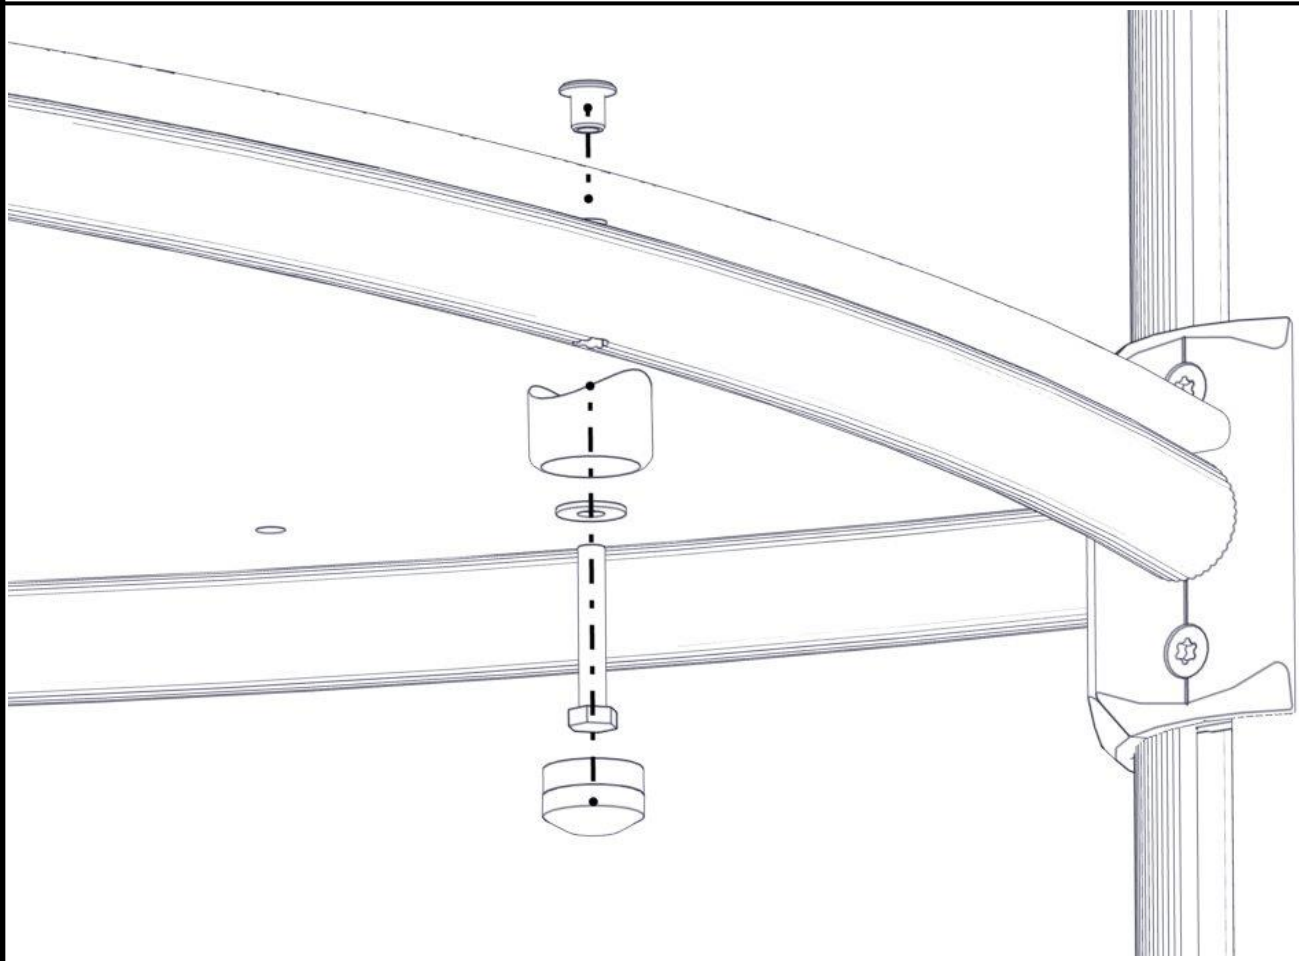

Montering av lekeapparatet / Assembly instructions / Montering av lekredskapet

nr	PartName	Artnr	Antall
1	Gulv 3-kant cc880 Standard	07-300-101	1
2	Sekskant M8x50	04-008-050	3
3	Møbelknapp M8x11	04-030-011	3
4	Plast rørfeste	05-301-036	3

nr	PartName	Artnr	Antall
5	Plast rørfeste endlokk	05-301-036	3
6	Skive M8 stor	04-055-008	3