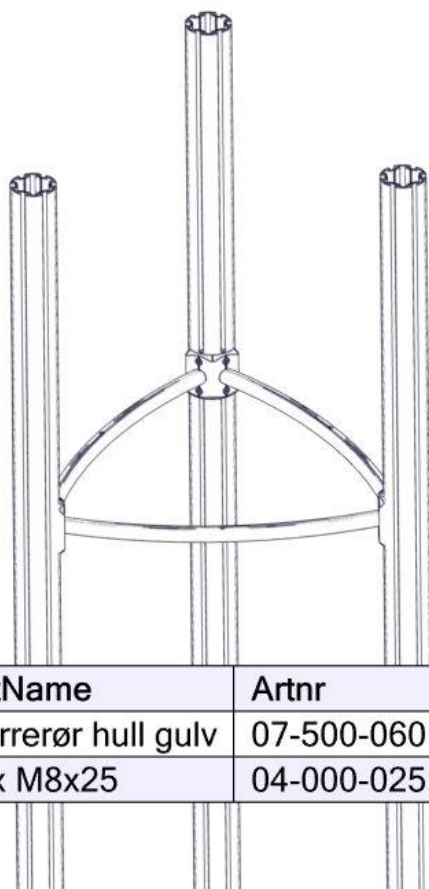

Montering av lekeapparatet / Assembly instructions / Montering av lekredskapet

nr	PartName	Artnr	Antall
1	Sperrerør hull gulv	07-500-060	3
2	Torx M8x25	04-000-025	12

Brikke 120 3xM8
Montert hos Søve
Assembled at Søve
Monterad hos Søve