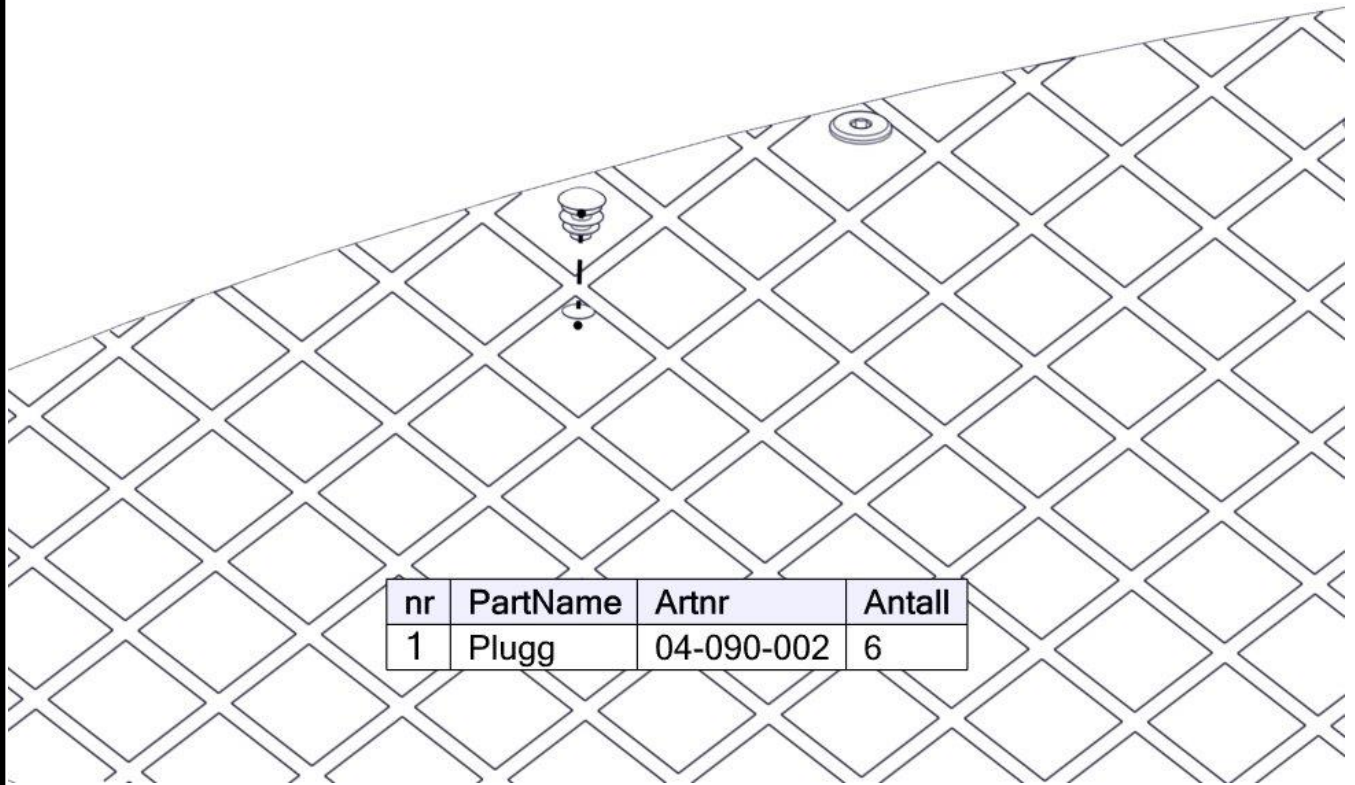

Montering av lekeapparatet / Assembly instructions / Montering av lekredskapet

nr	PartName	Artnr	Antall
1	Plugg	04-090-002	6